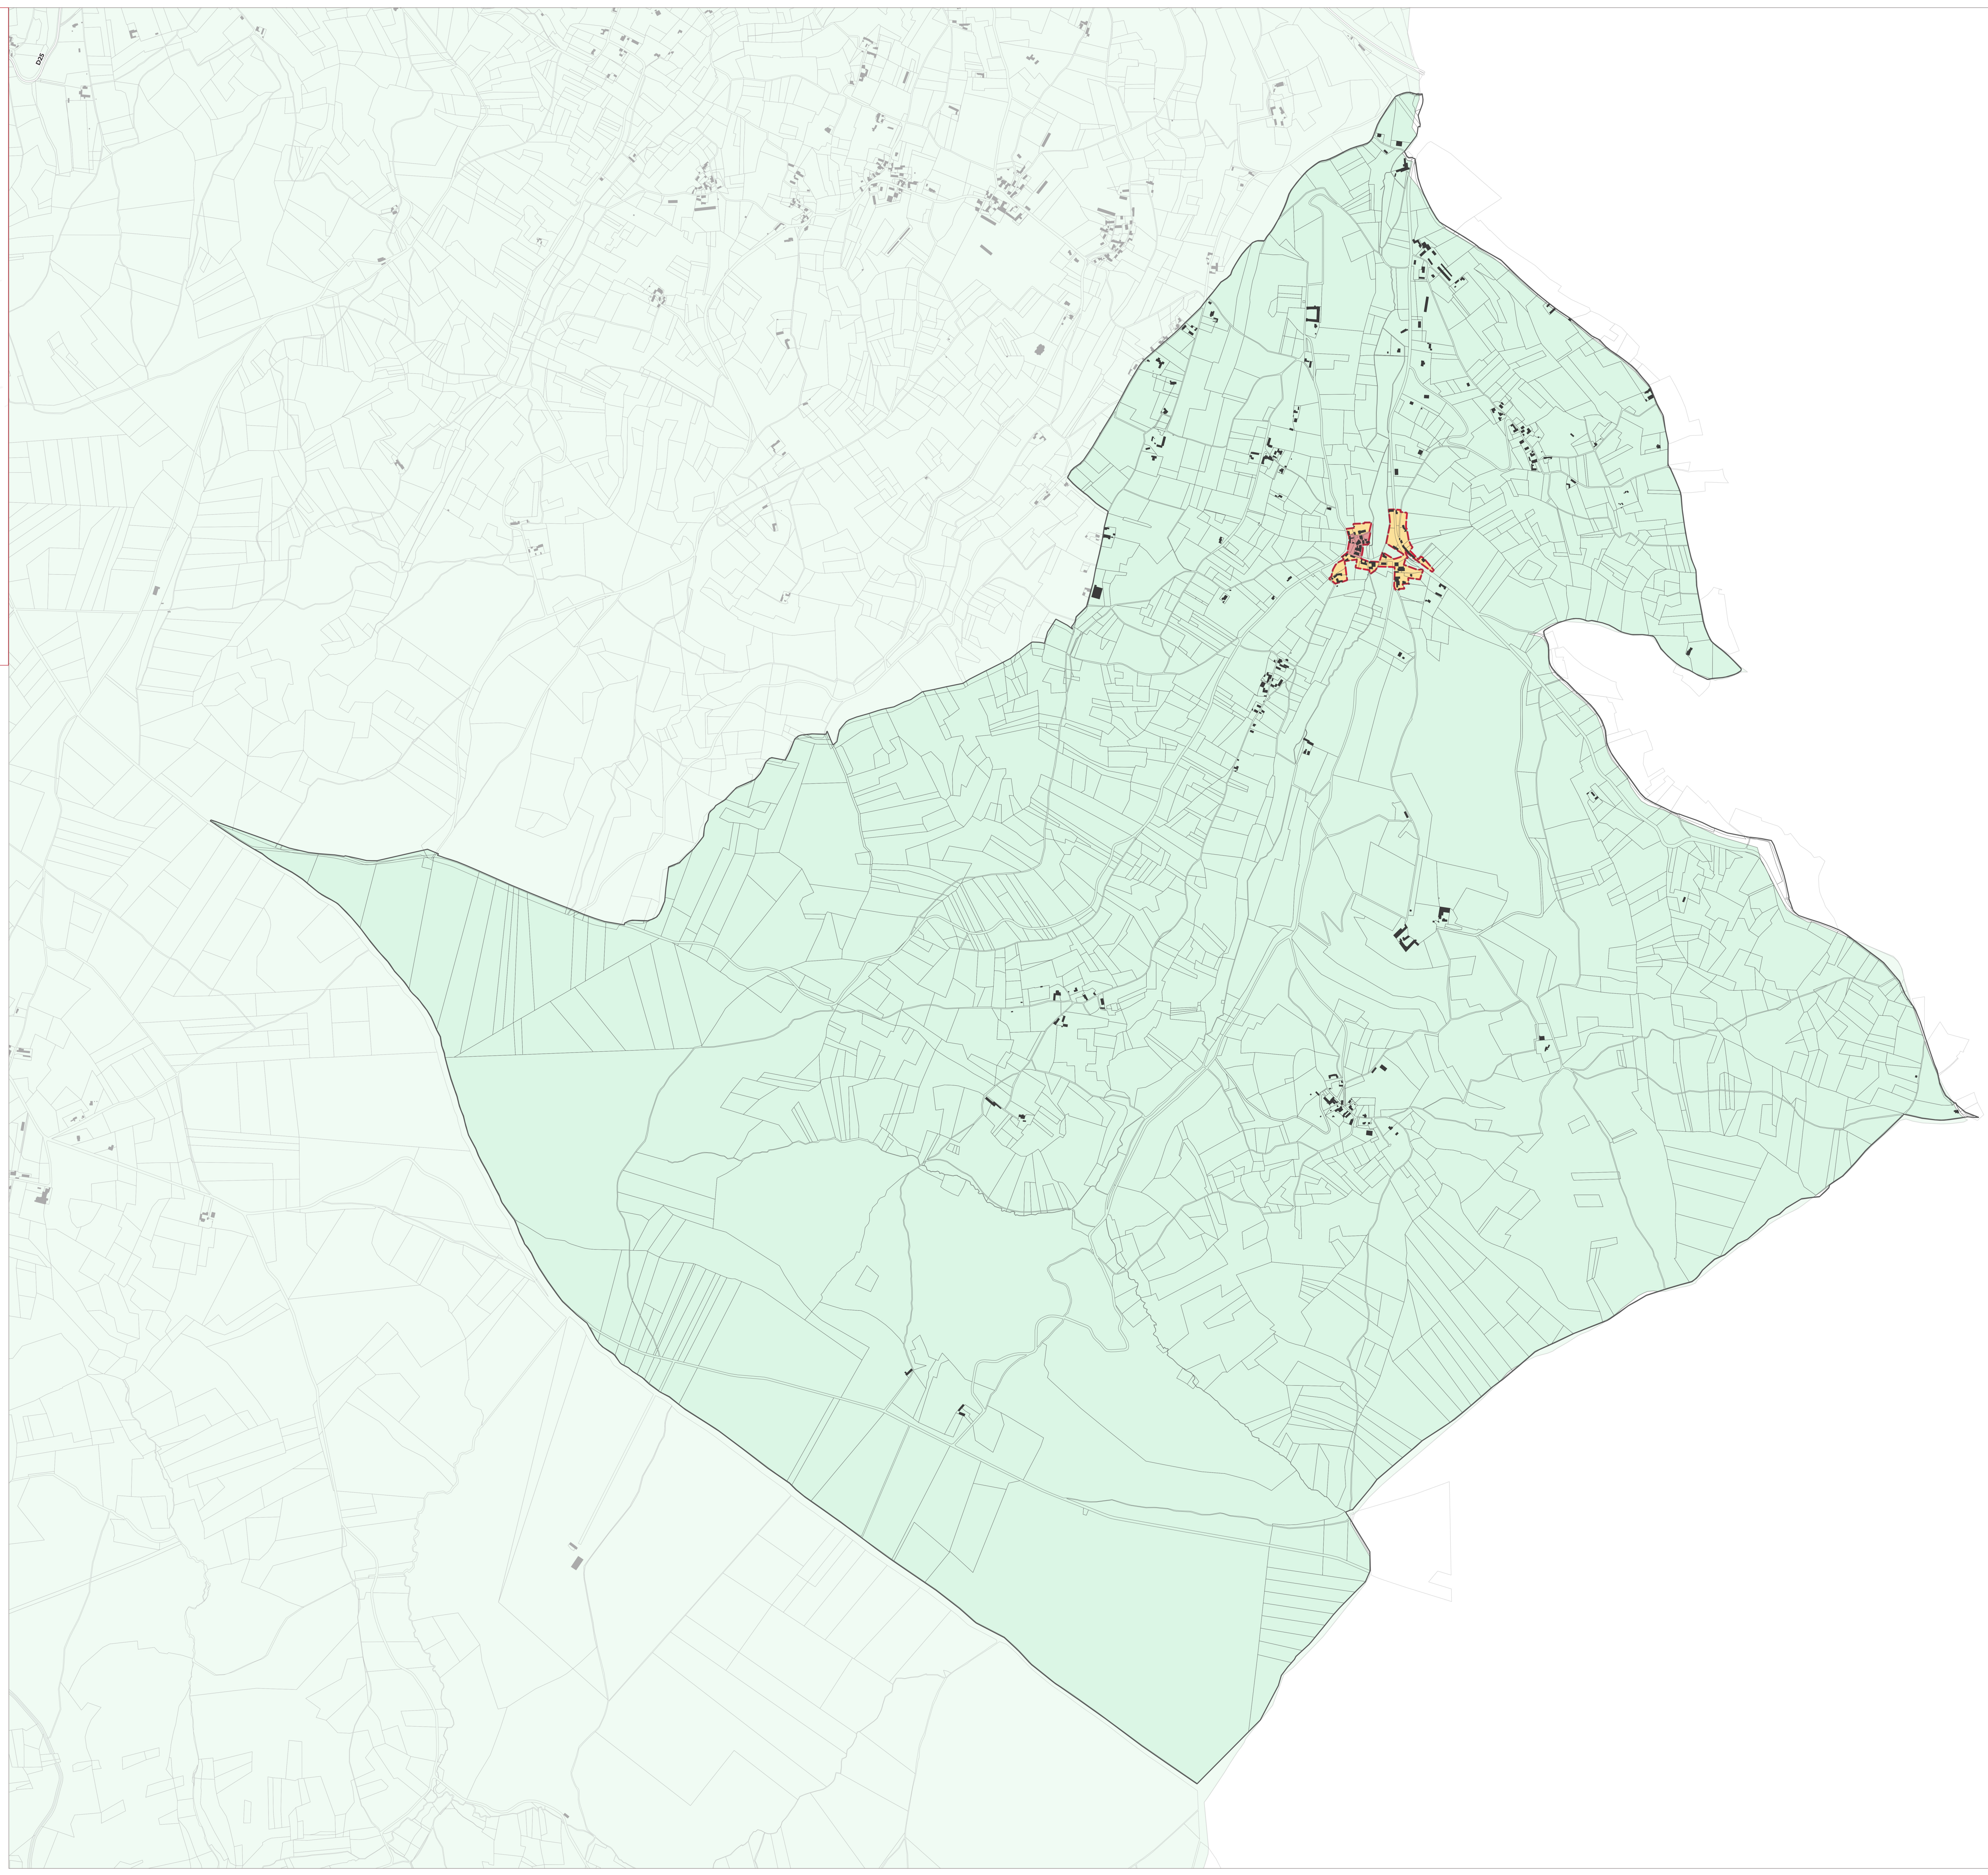

Règlement Local de Publicité intercommunal

CC Bastides Dordogne
Périgord

URVAL
Version pour approbation

1:7 216
Version du 21-01-2026

Zonage

- ZP1 - Centres historiques
- ZP2 - Secteurs résidentiels
- ZP3 - Zones d'activités
- ZP4 - Hors agglomération

Limites d'agglomération

Limites des agglomérations (au titre du code de l'environnement)

0 300 600 m