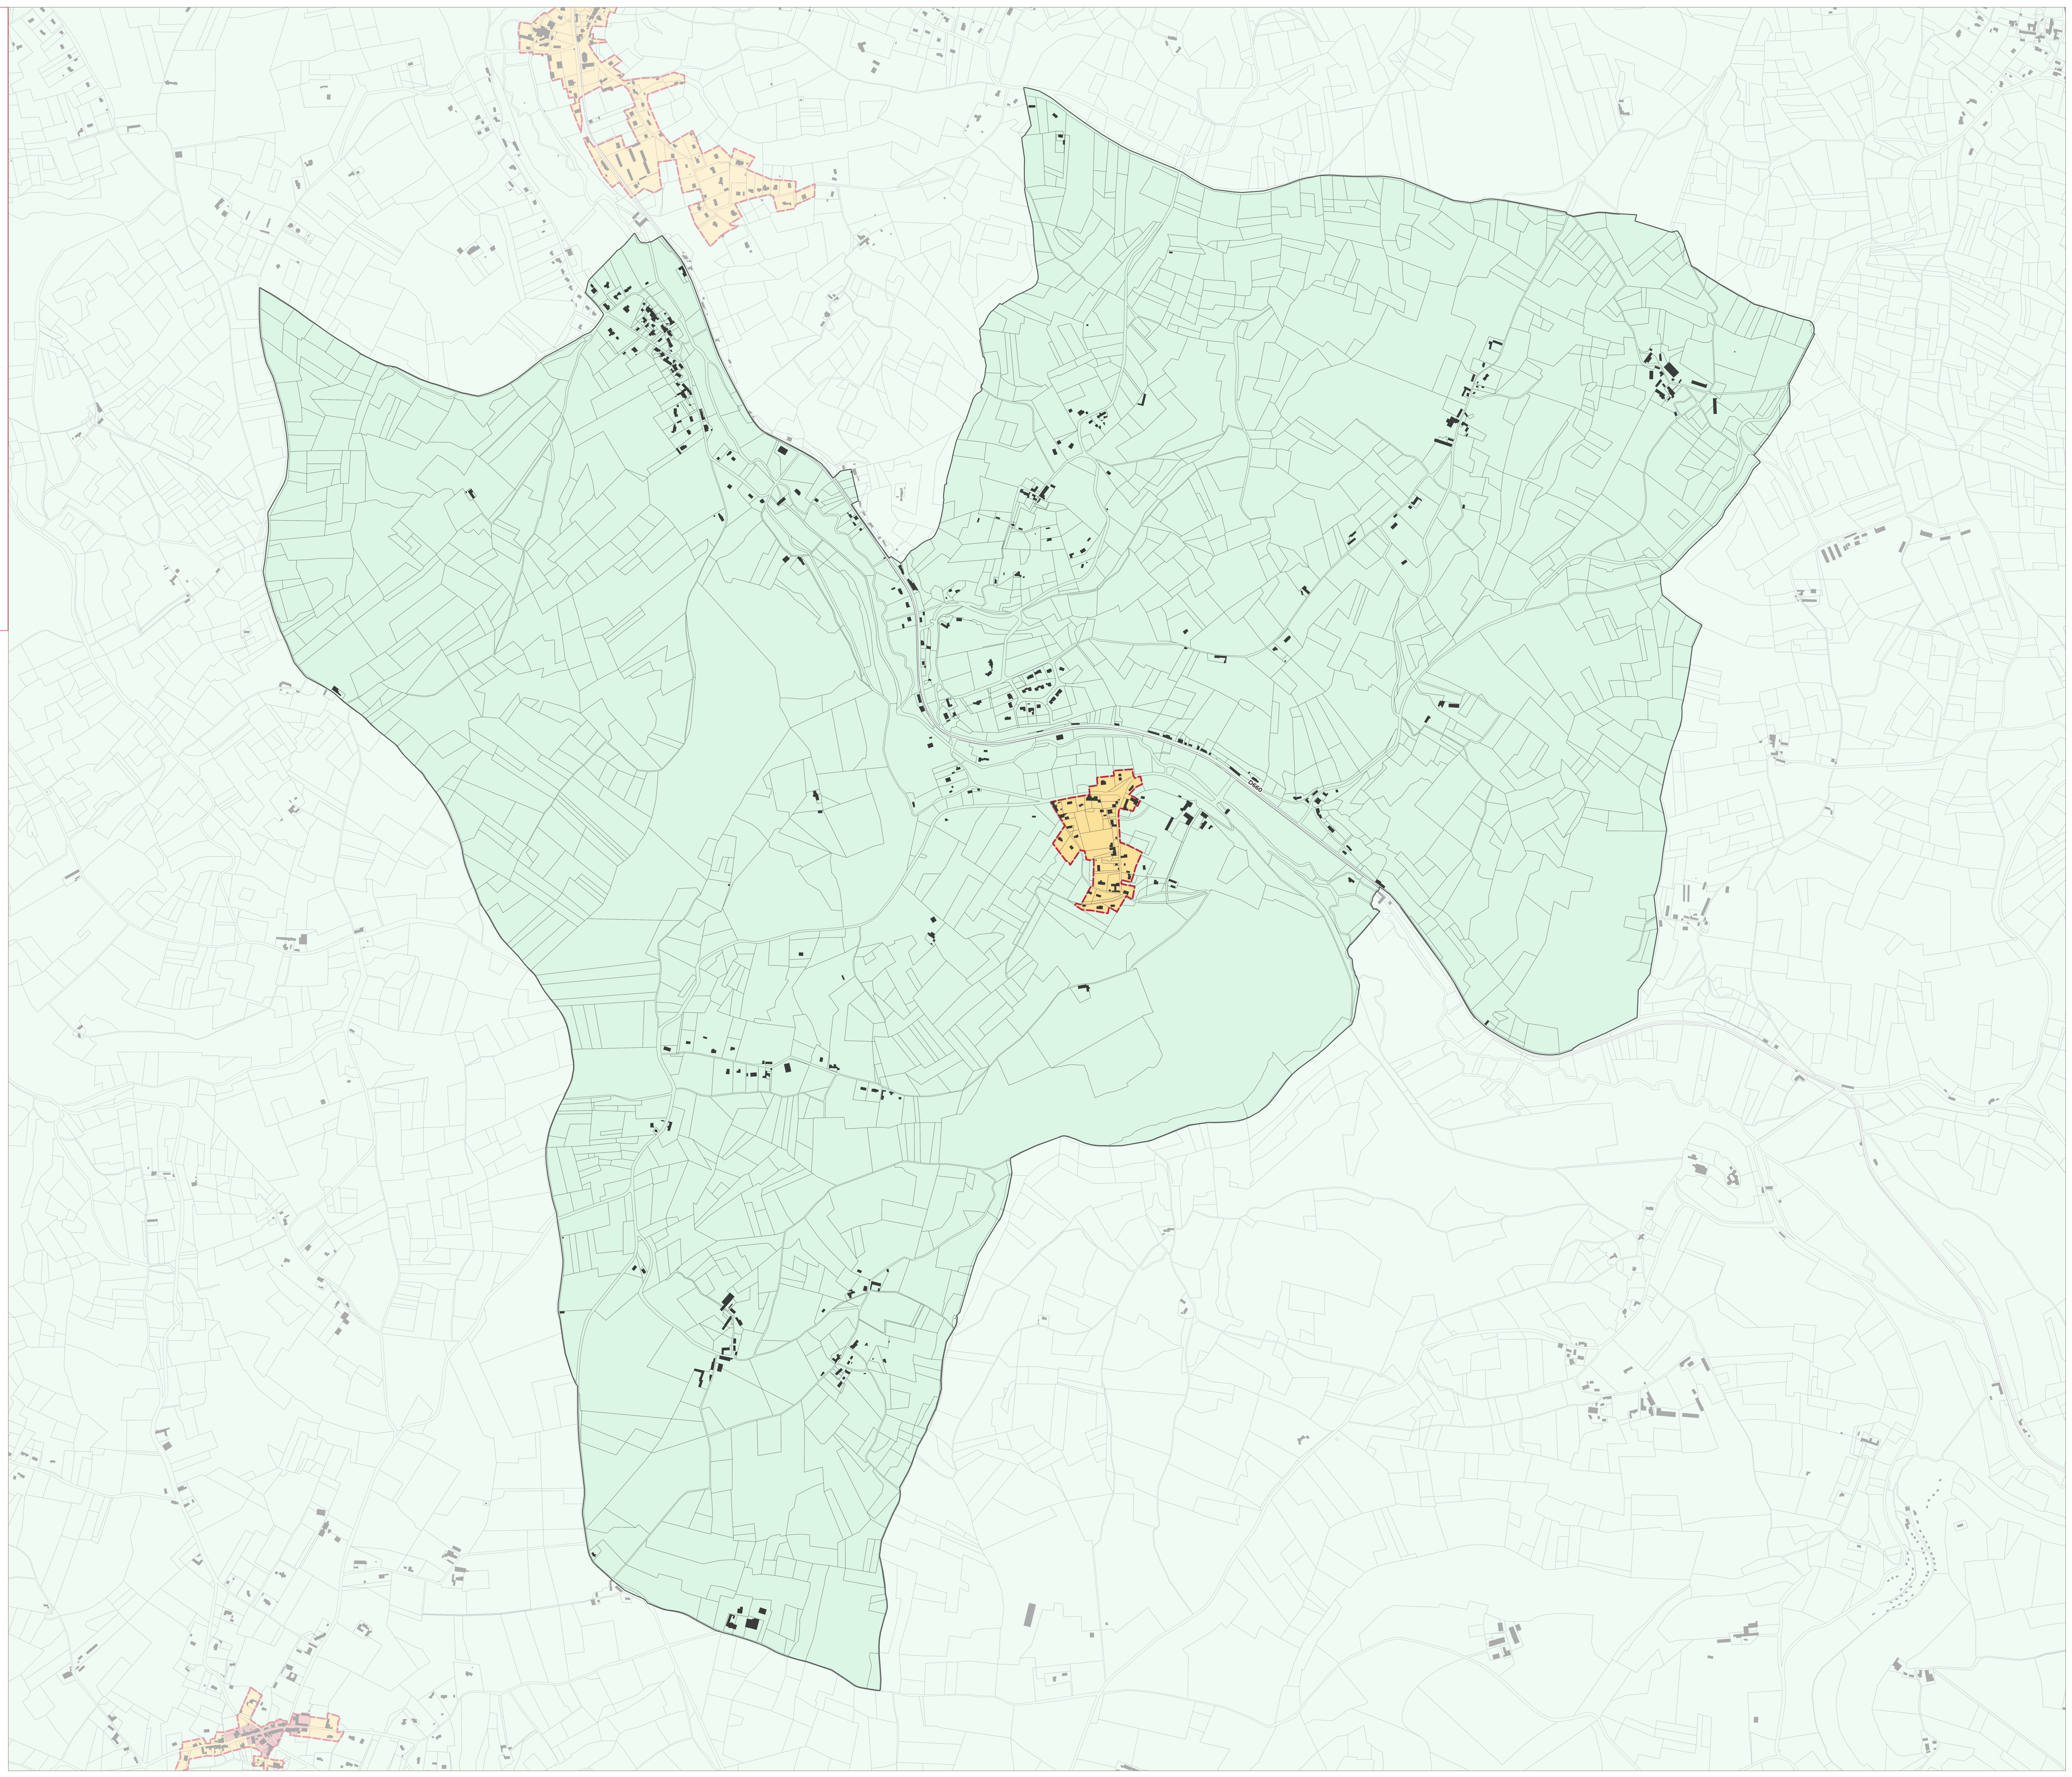

Règlement Local de Publicité intercommunal

CC Bastides Dordogne
Périgord

BAYAC
Version pour approbation

1:5 991
Version du 21-01-2026

Zonage

- ZP1 - Centres historiques
- ZP2 - Secteurs résidentiels
- ZP3 - Zones d'activités
- ZP4 - Hors agglomération

Limites d'agglomération

Limites des agglomérations (au titre du code de l'environnement)

0 200 400 m