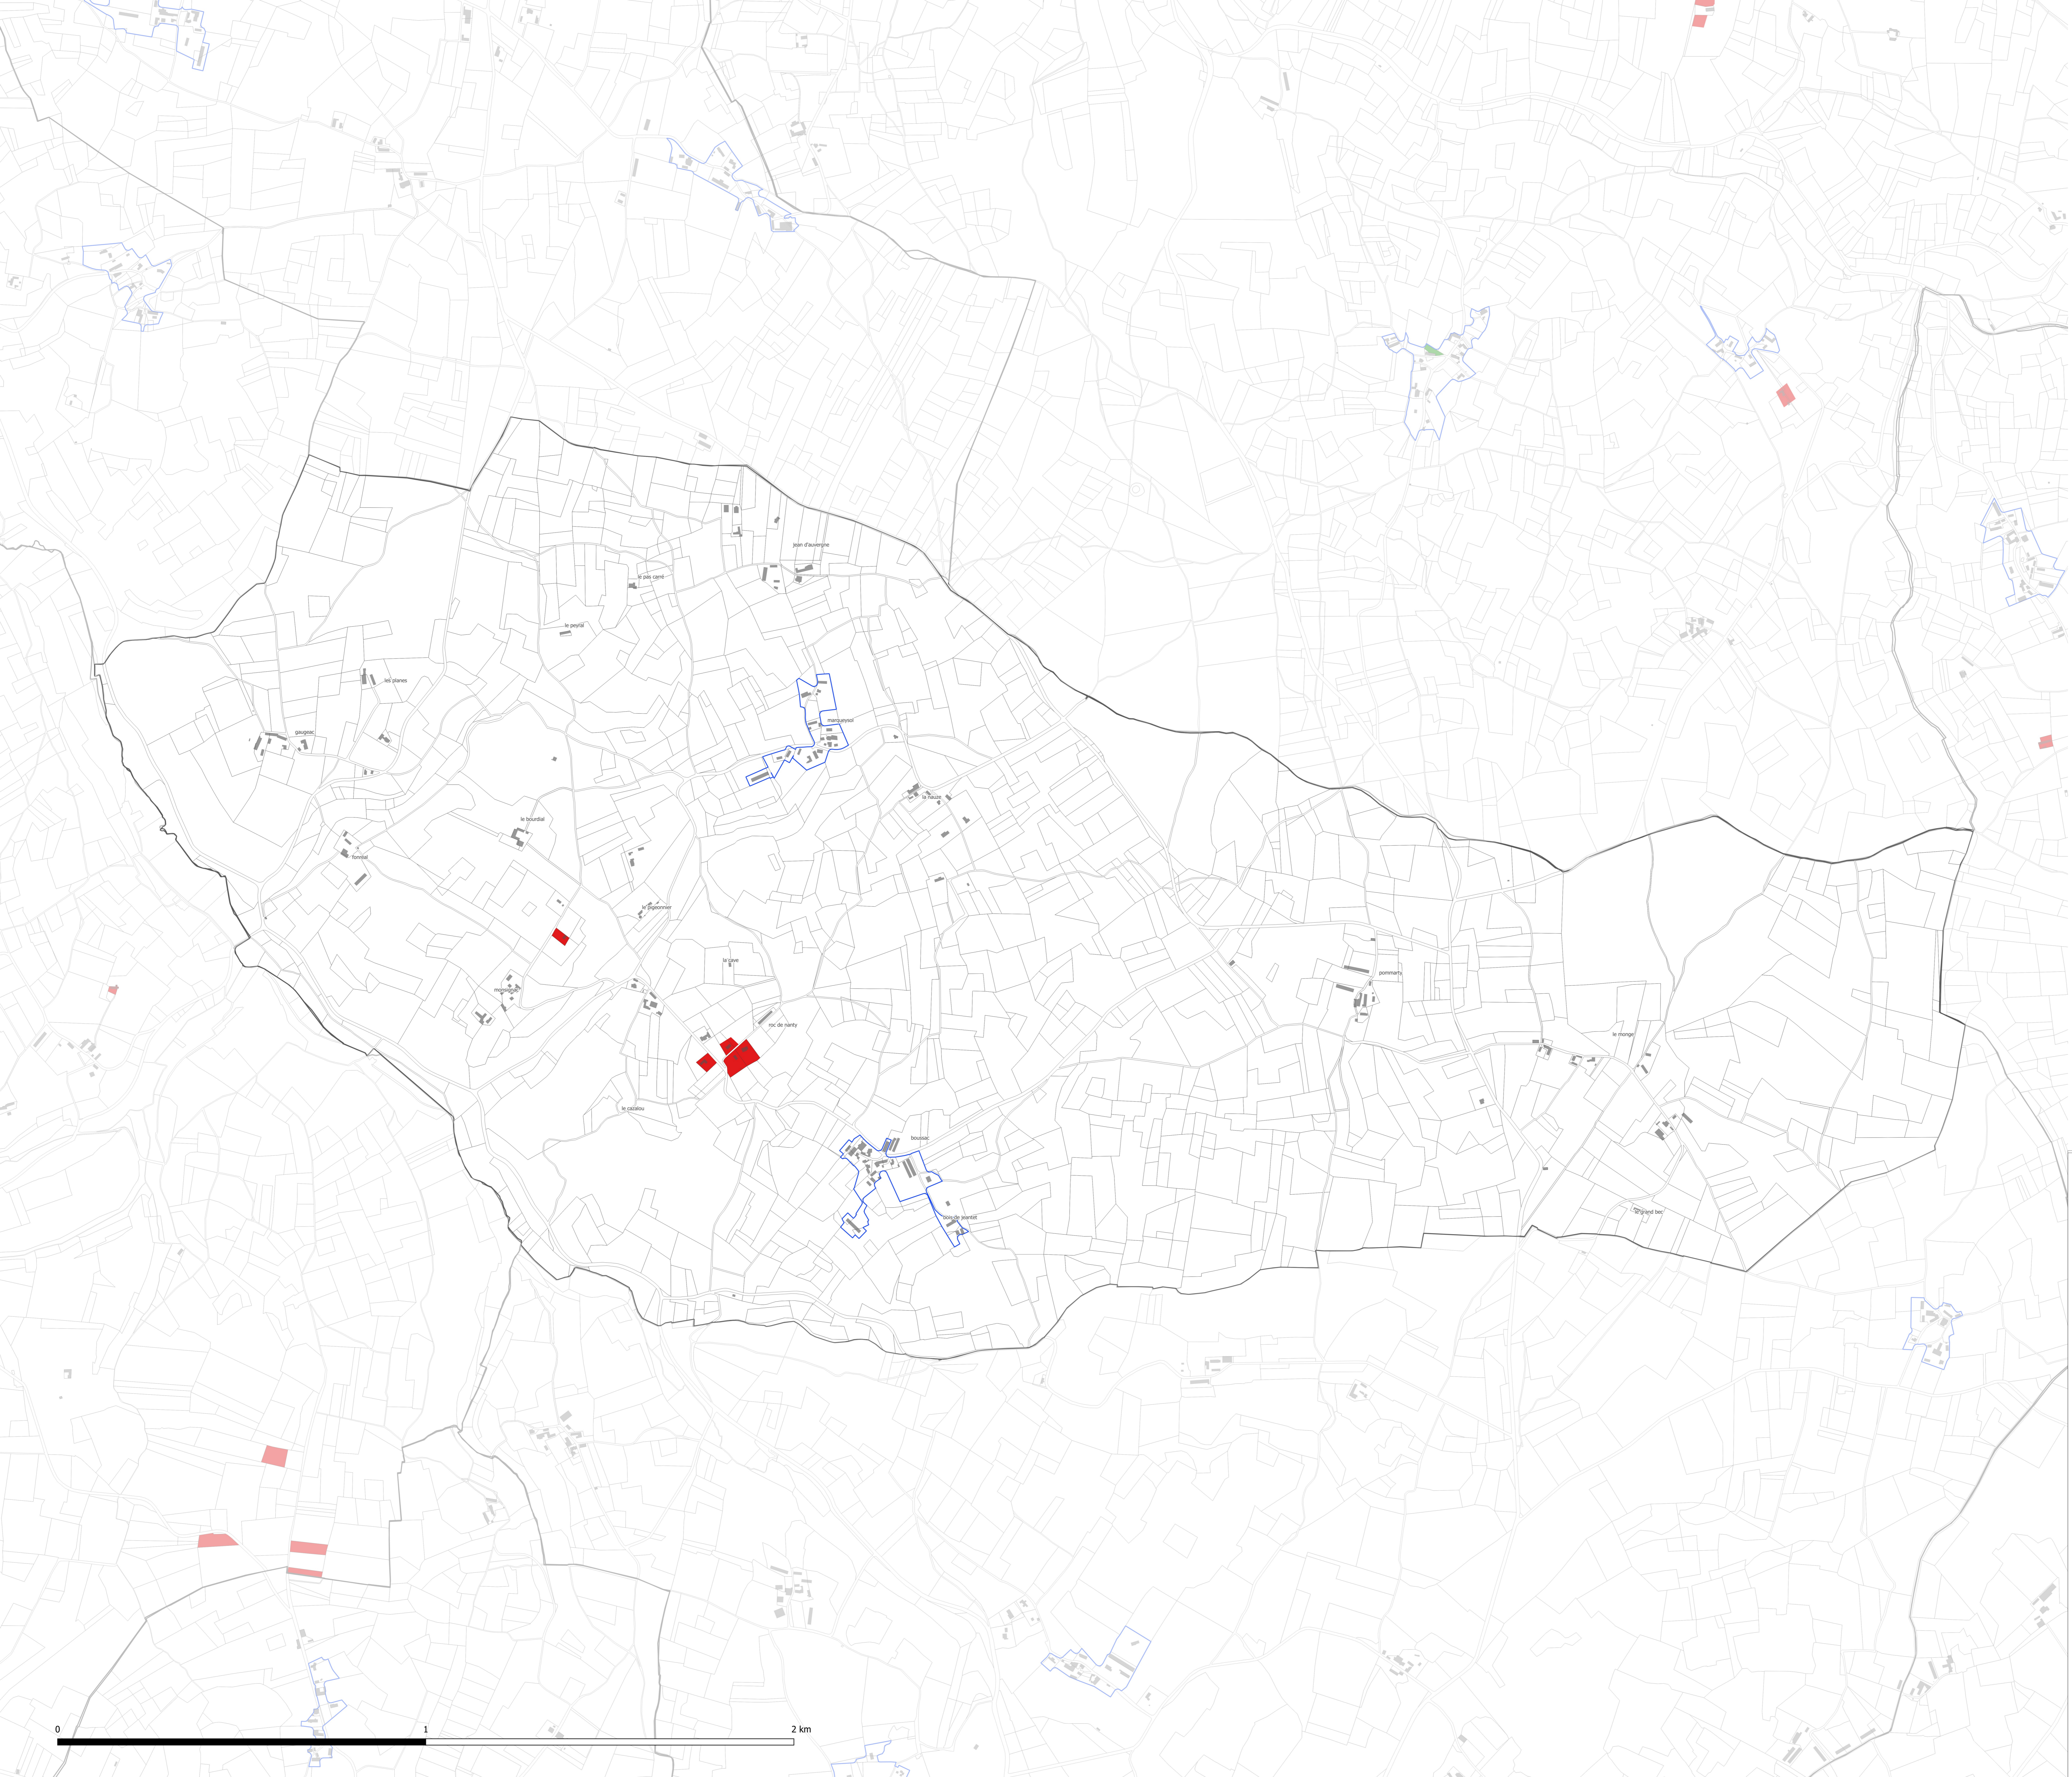

- Enveloppe urbaine 2011
- Consommation foncière**
- En intensification
- En extension

CITADIA
 Citad战略 - 13 Rue Edouard Belin, 42000 MONTAUBAN / Tel: 05.63.32.11.40 / Fax: 05.63.32.21.07 / www.citad战略.com
 [INTELLIGENCE DES TERRITOIRES]