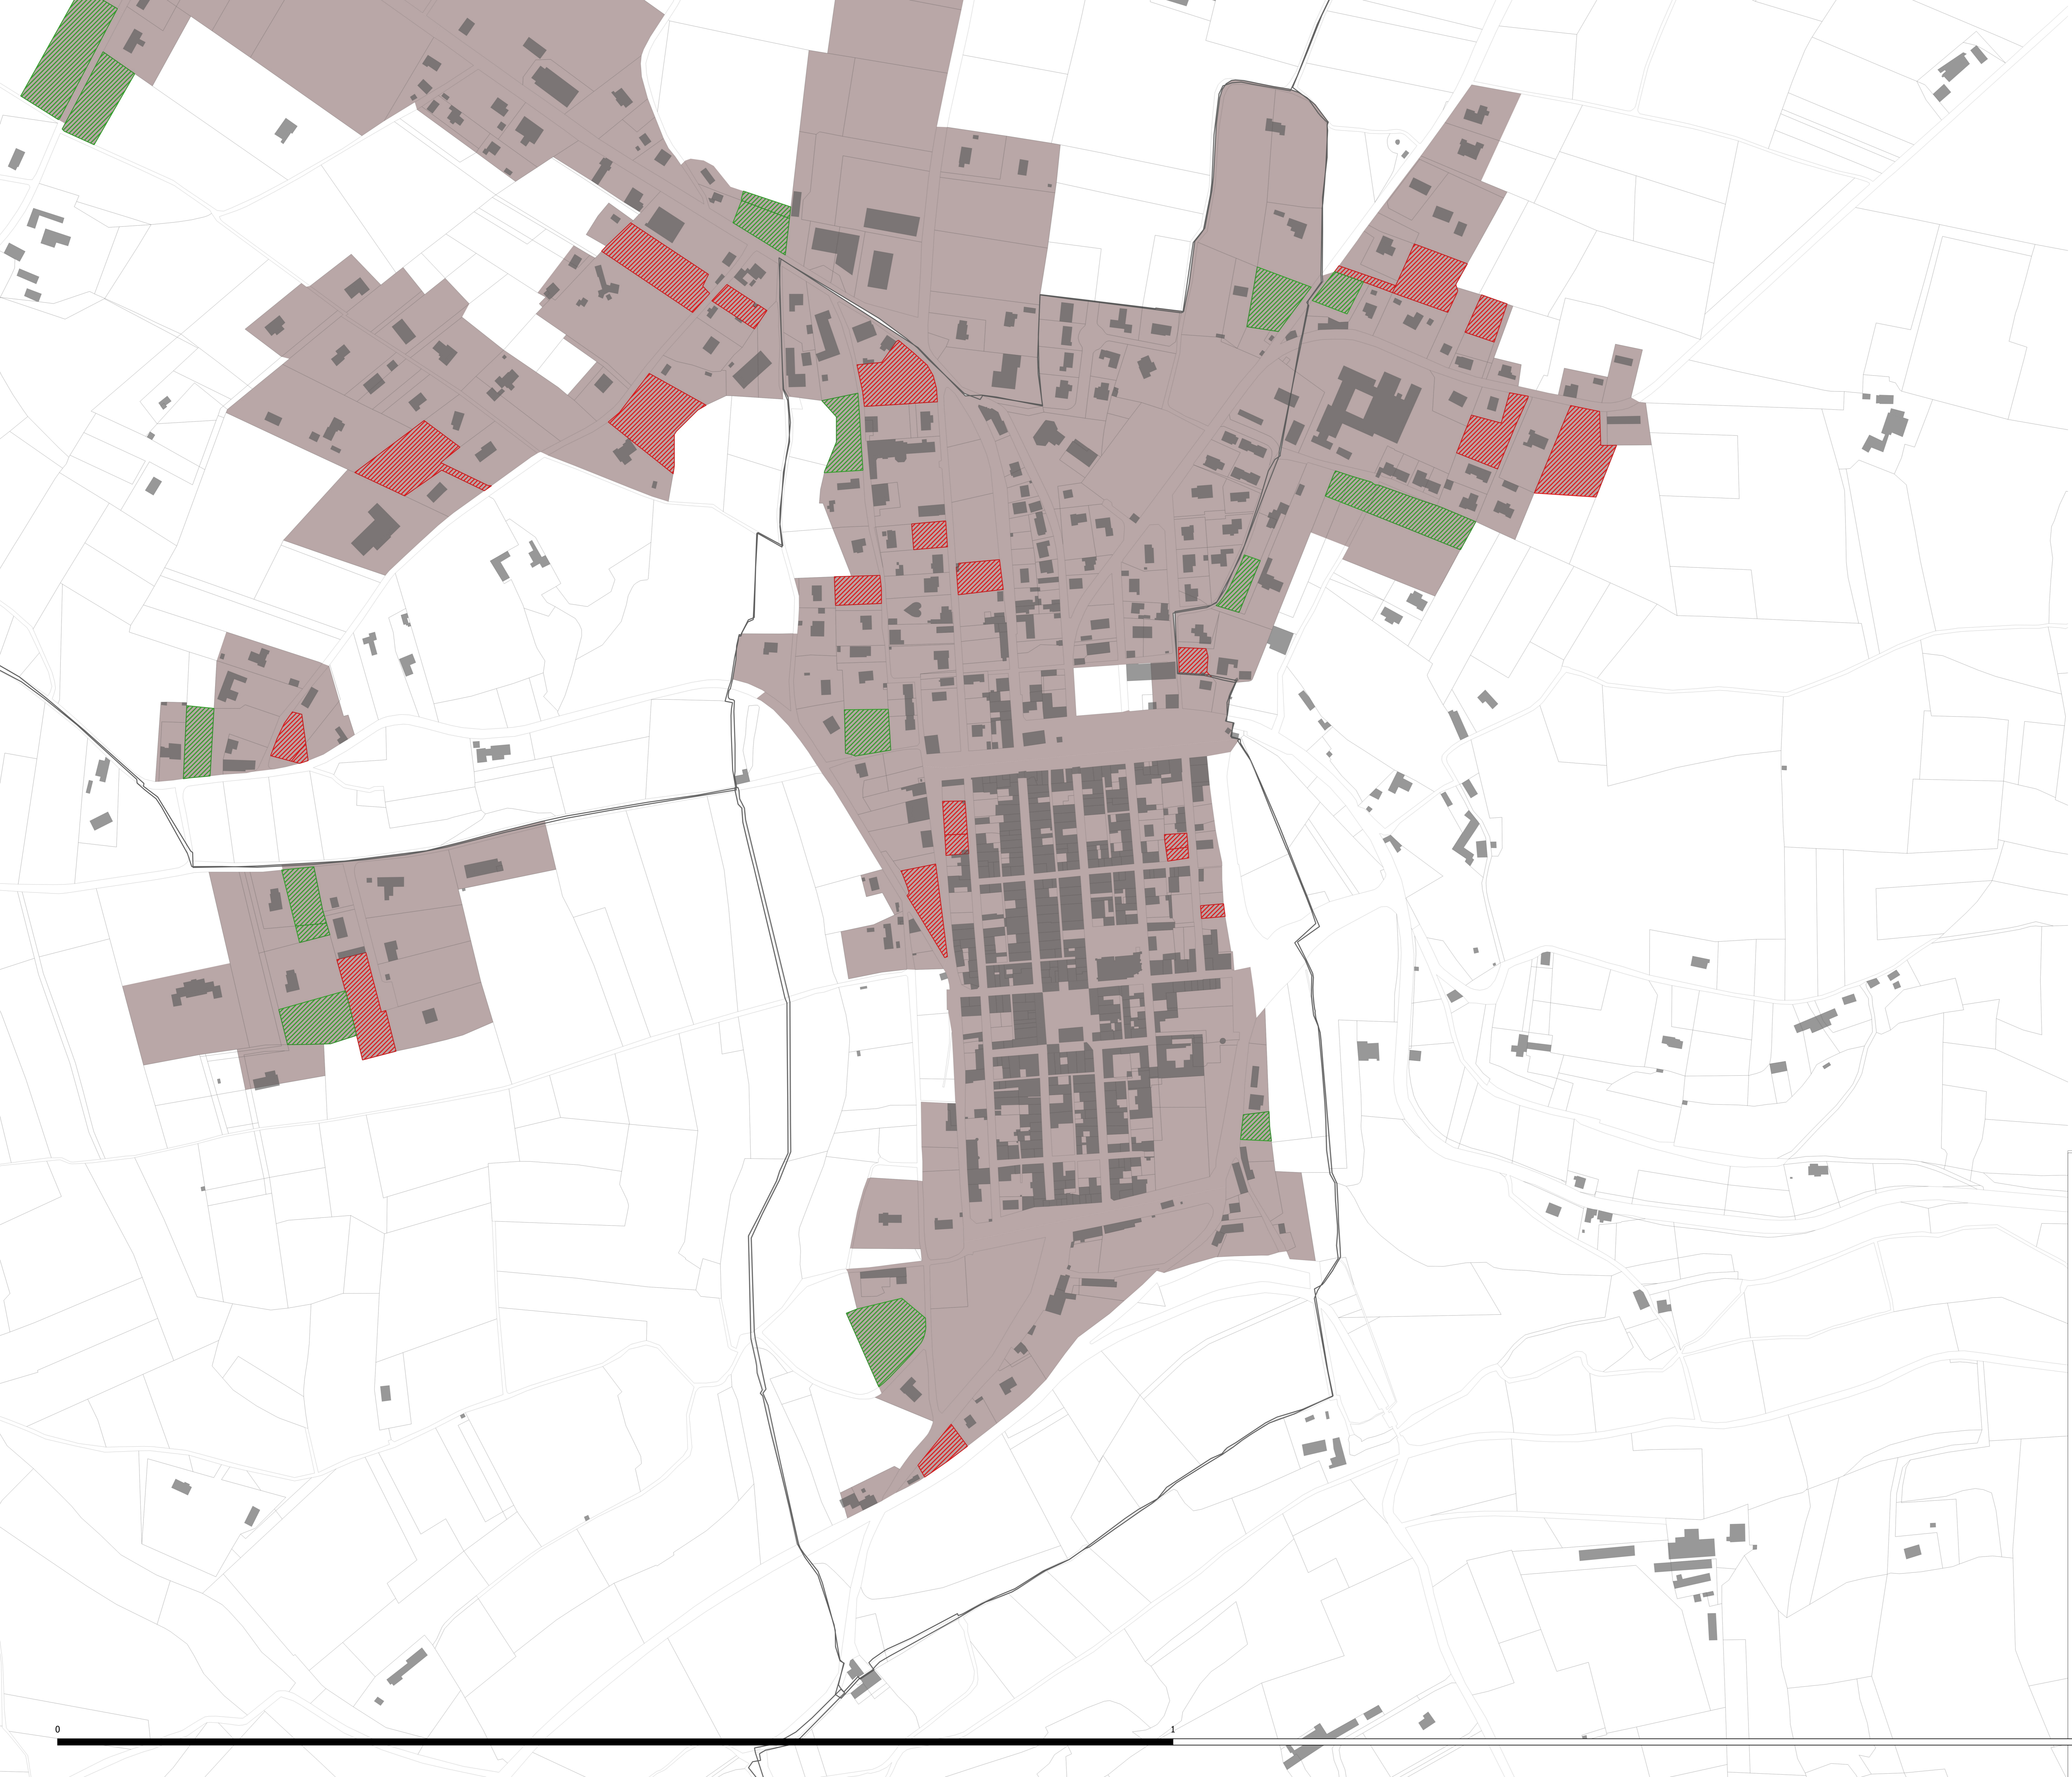

1. Zonage
2. Zones urbaines (UA, UB, UC, UD, UE)
3. Potentiel
4. Dent creuse
   - Parcelle divisible

CITADIA
INTELLIGENCE DES TERRIERS
12, Rue Edouard Belin, 80000 MONTAUBAN / Tel : 05.63.92.11.41 / Fax : 05.63.92.25.47 / Mail : sud-swest@citadia.com

Monpazier

**PLAN LOCAL
D'URBANISME**
intercommunal

Potentiel de densification

Annexe

Echelle : 1:1 894