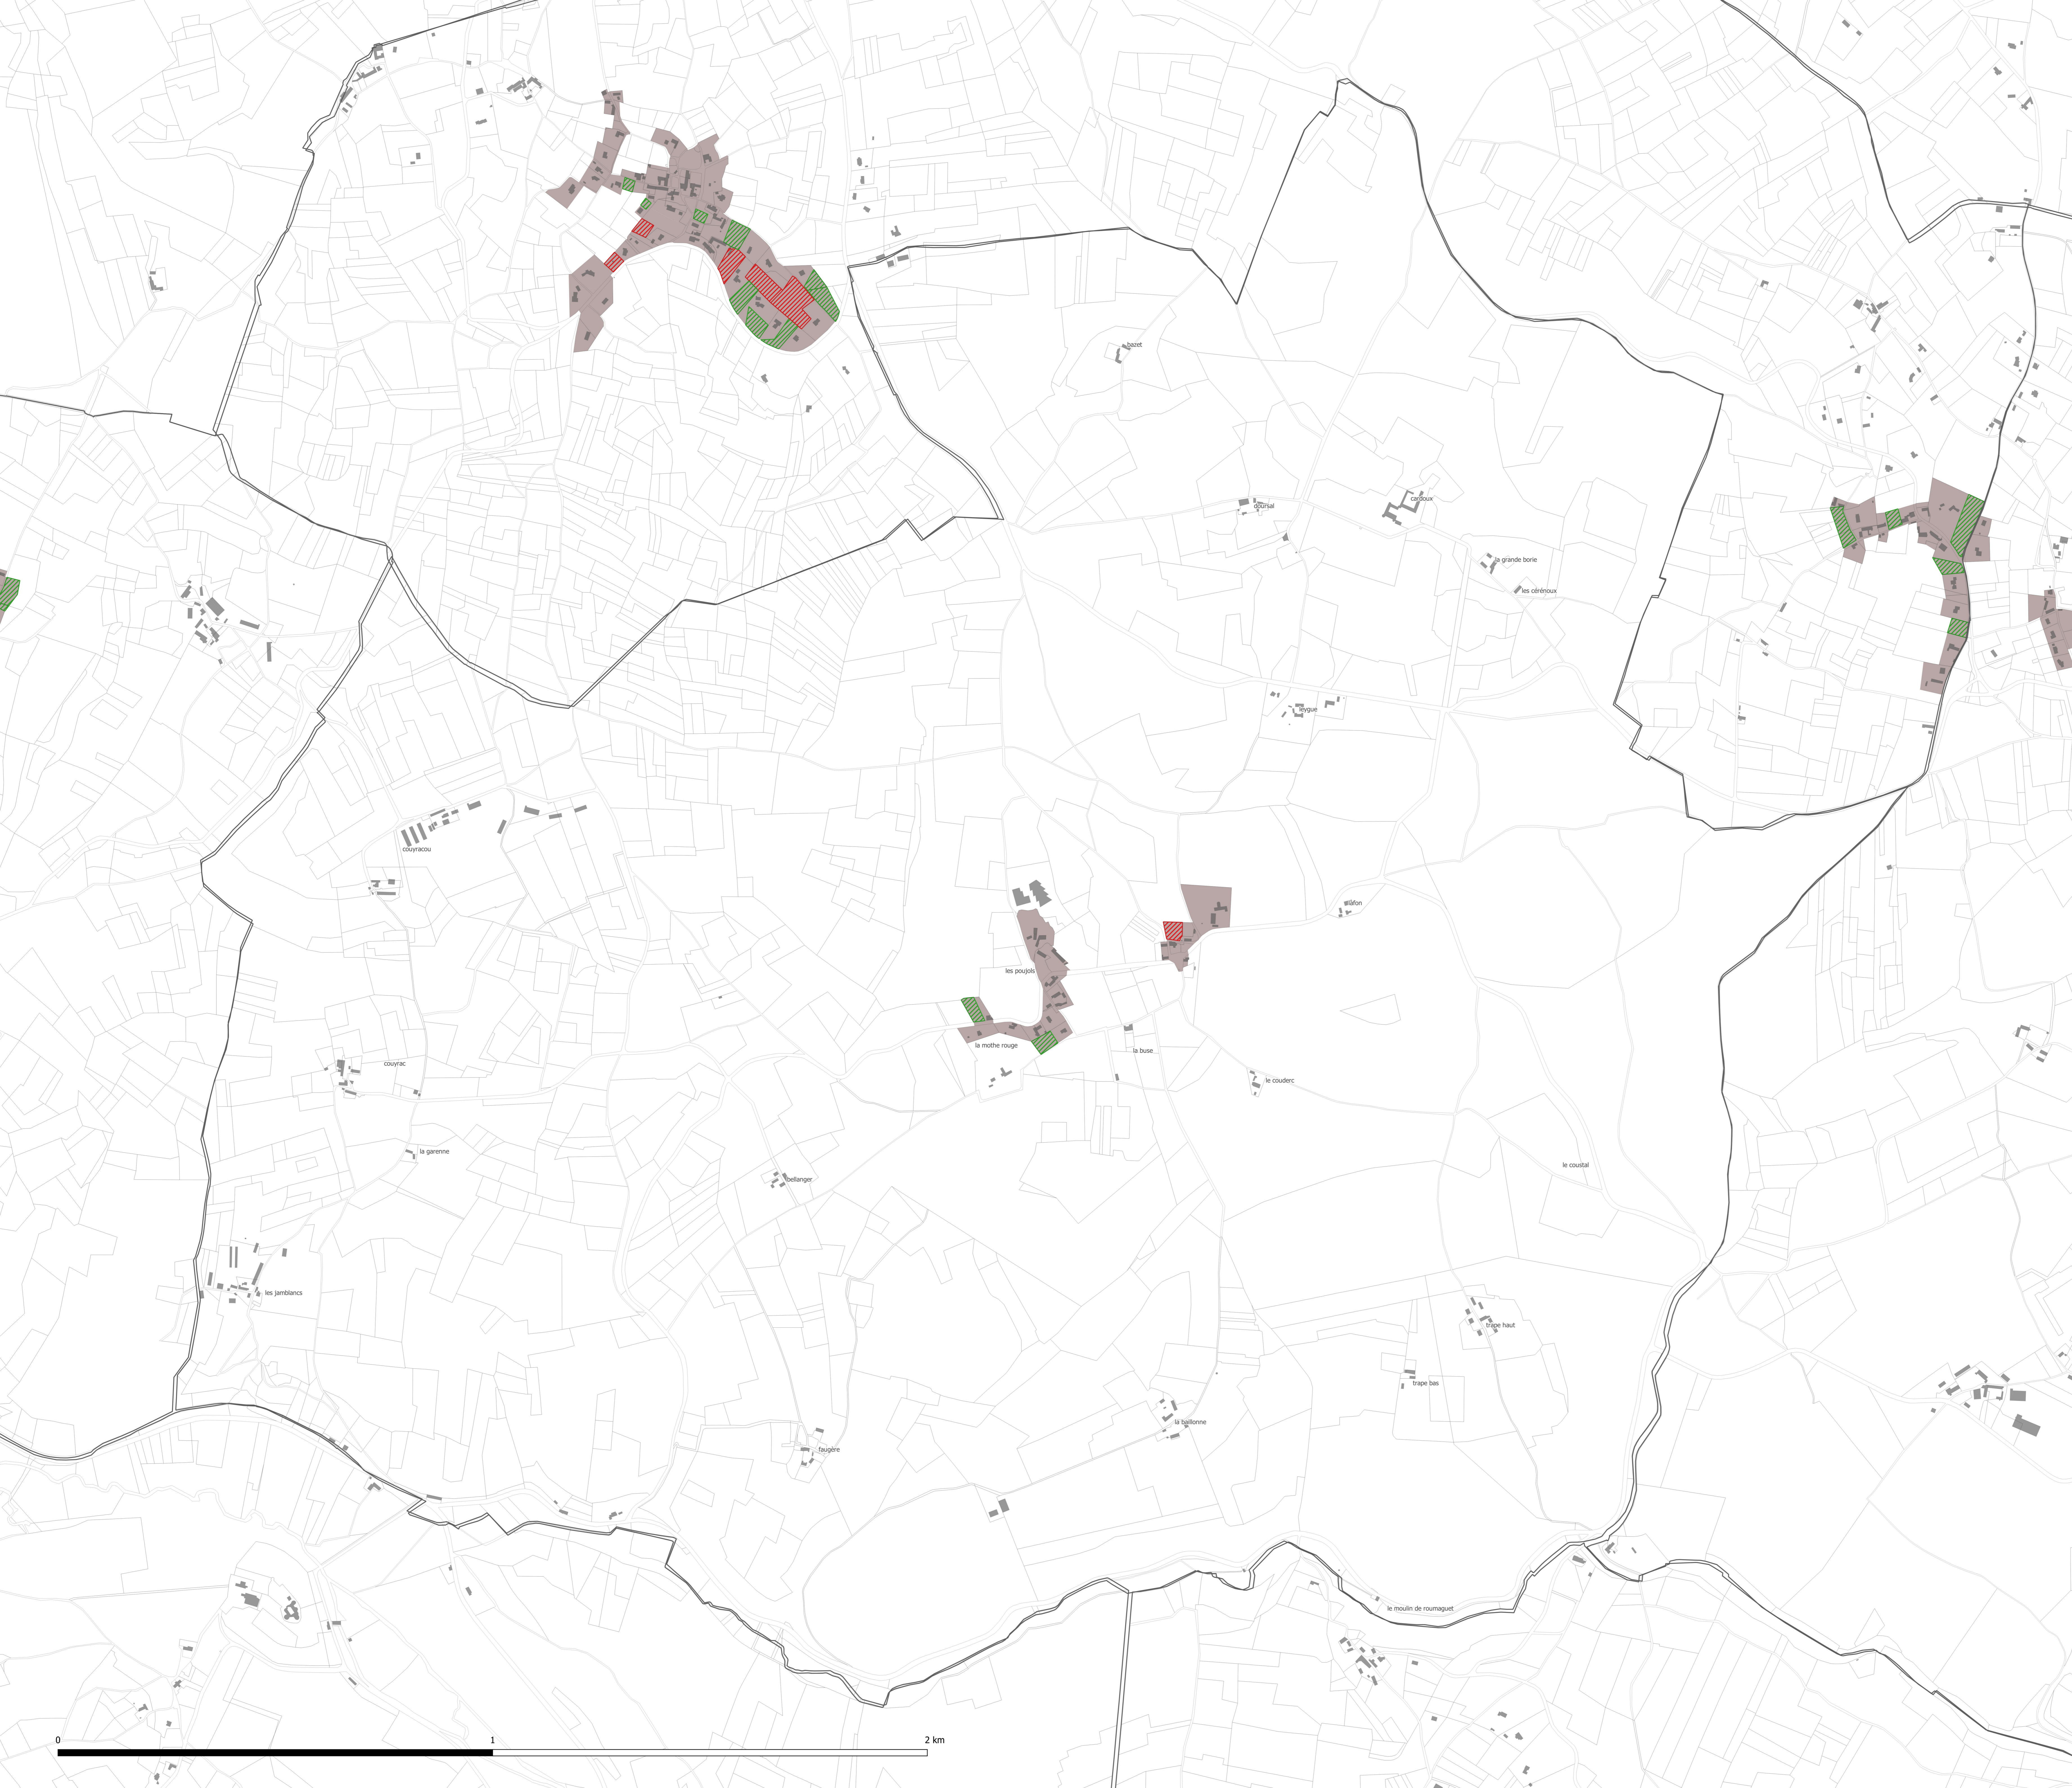

Zonage

Zones urbaines (UA, UB, UC, UD, UE)

Potentiel

Dent creuse

Parcelle divisible

CITADIA
INTELLIGENCE DES TERRI
Château Conseil - 12 Rue Edouard Belin, 80000 MONTAUBAN / Tel : 05.63.92.11.41 / Fax : 05.63.92.25.47 / Mail : sud-suest@citadia.com

Bourmiquel

PLAN LOCAL D'URBANISME

intercommunal

Potentiel de densification

Annexe

Echelle : 1:4 889