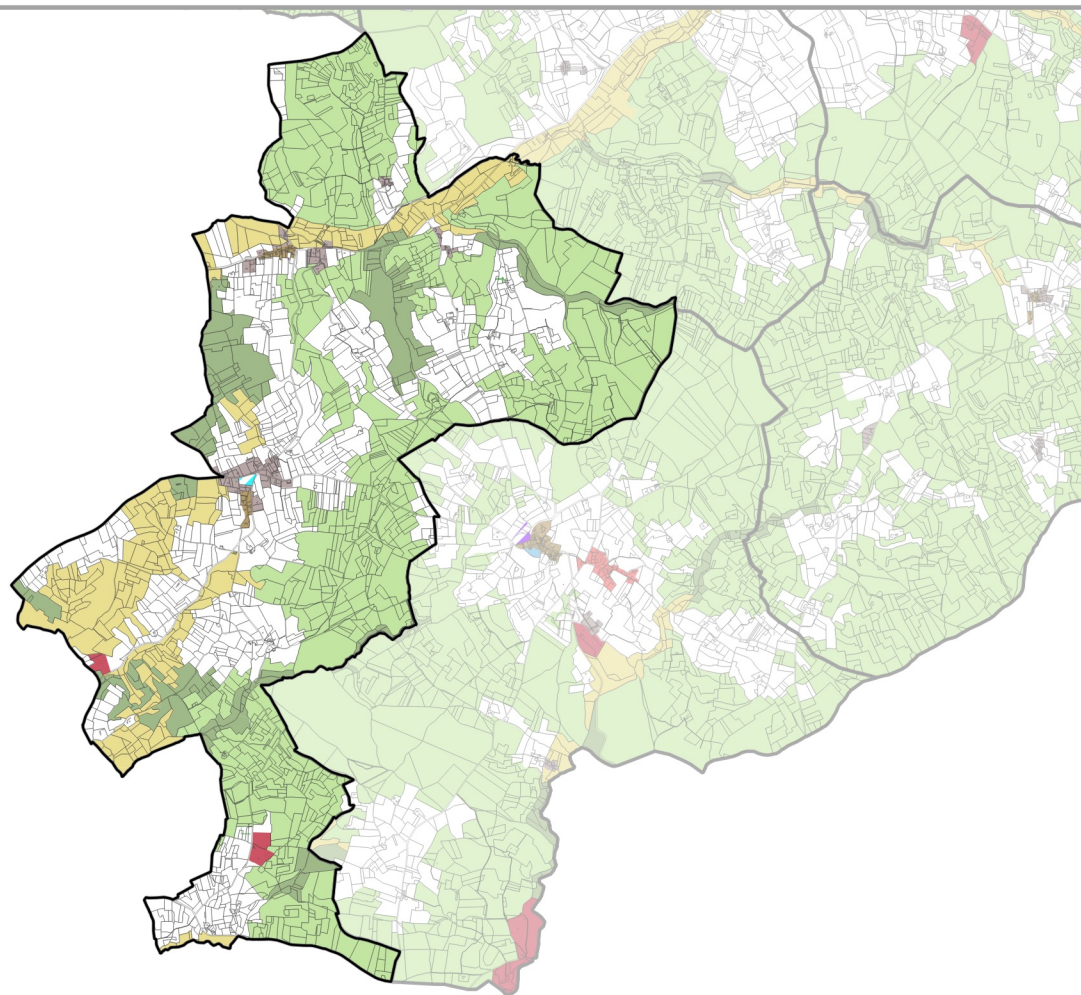

Evolution du zonage de la commune de: VERGT-DE-BIRON

Plan Local d'Urbanisme / CC

0 500 1 000 m

Zonage

0 500 1 000 m

- UA
- UB
- UBe
- UBz
- UC
- UD
- UT1
- UT2
- UT3
- UX
- UY
- Zones 1AU diversses
- 2AU
- A
- Ap
- N
- Nh
- Ni
- NK
- NKi
- NL
- NLi
- Nn

- UA
- UB
- UC
- UD
- UE
- UT
- UY
- 1AUH habitat
- 1AUY économique
- 1AUE équipement
- 1AUS habitat spécifique
- 1AUM mixte
- 1AUT touristique
- 2AUH habitat
- 2AUT touristique
- STECAL économique
- STECAL touristique/loisirs
- STECAL habitat
- Agricole
- Atvb
- N
- Ntvb
- Npv
- Ng

Evolution du zonage

0 250 500 m

- AU vers A ou N
- U vers A ou N
- N ou A vers AU
- A ou N vers U