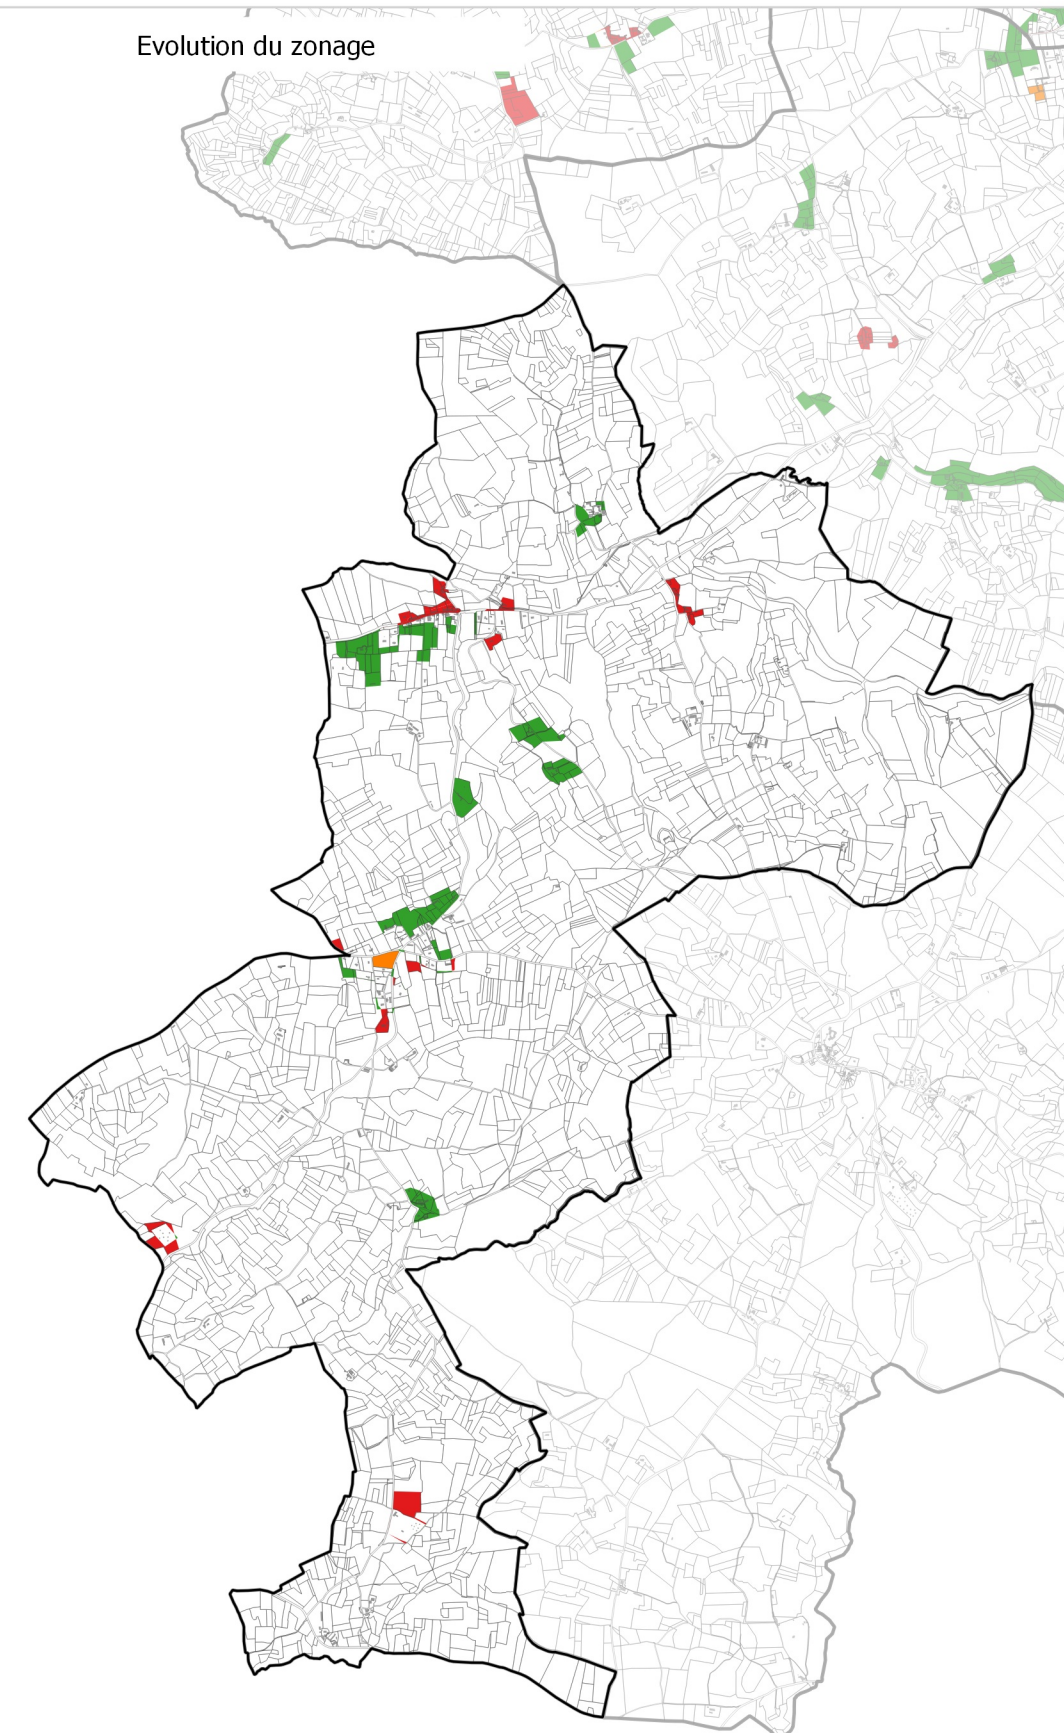

Evolution du zonage de la commune de: VERGT-DE-BIRON

Plan Local d'Urbanisme / CC

0 500 1 000 m

Zonage

0 500 1 000 m

- UA
- UB
- UBe
- UBz
- UC
- UD
- UT1
- UT2
- UT3
- UX
- UY
- Zones 1AU diversses
- 2AU
- A
- Ap
- N
- Nh
- Ni
- NK
- NKi
- NL
- NLi
- Nn

- UA
- UB
- UC
- UD
- UE
- UT
- UY
- 1AUH habitat
- 1AUY économique
- 1AUE équipement
- 1AUS habitat spécifique
- 1AUM mixte
- 1AUT touristique
- 2AUH habitat
- 2AUT touristique
- STECAL économique
- STECAL touristique/loisirs
- STECAL habitat
- Agricole
- Atvb
- N
- Ntvb
- Npv
- Ng

Evolution du zonage

0 250 500 m

- AU vers A ou N
- U vers A ou N
- N ou A vers AU
- A ou N vers U