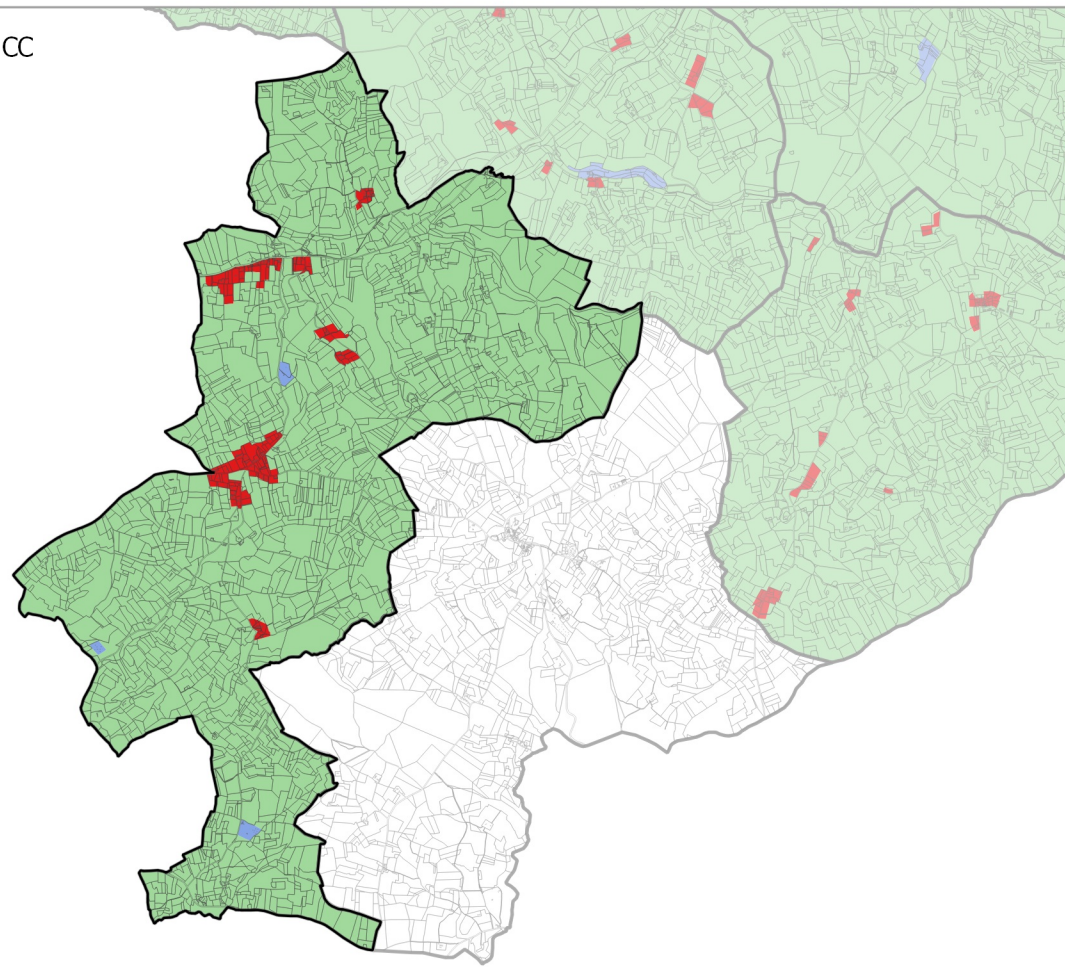

Evolution du zonage de la commune de: VERGT-DE-BIRON

Plan Local d'Urbanisme / CC

0 500 1 000 m

Zonage

0 500 1 000 m

- UA
- UB
- UBe
- UBz
- UC
- UD
- UT1
- UT2
- UT3
- UX
- UY
- Zones 1AU diversses
- 2AU
- A
- Ap
- N
- Nh
- Ni
- NK
- NKi
- NL
- NLi
- Nn

- UA
- UB
- UC
- UD
- UE
- UT
- UY
- 1AUH habitat
- 1AUY économique
- 1AUE équipement
- 1AUS habitat spécifique
- 1AUM mixte
- 1AUT touristique
- 2AUH habitat
- 2AUT touristique
- STECAL économique
- STECAL touristique/loisirs
- STECAL habitat
- Agricole
- Atvb
- N
- Ntvb
- Npv
- Ng

Evolution du zonage

0 250 500 m

- AU vers A ou N
- U vers A ou N
- N ou A vers AU
- A ou N vers U