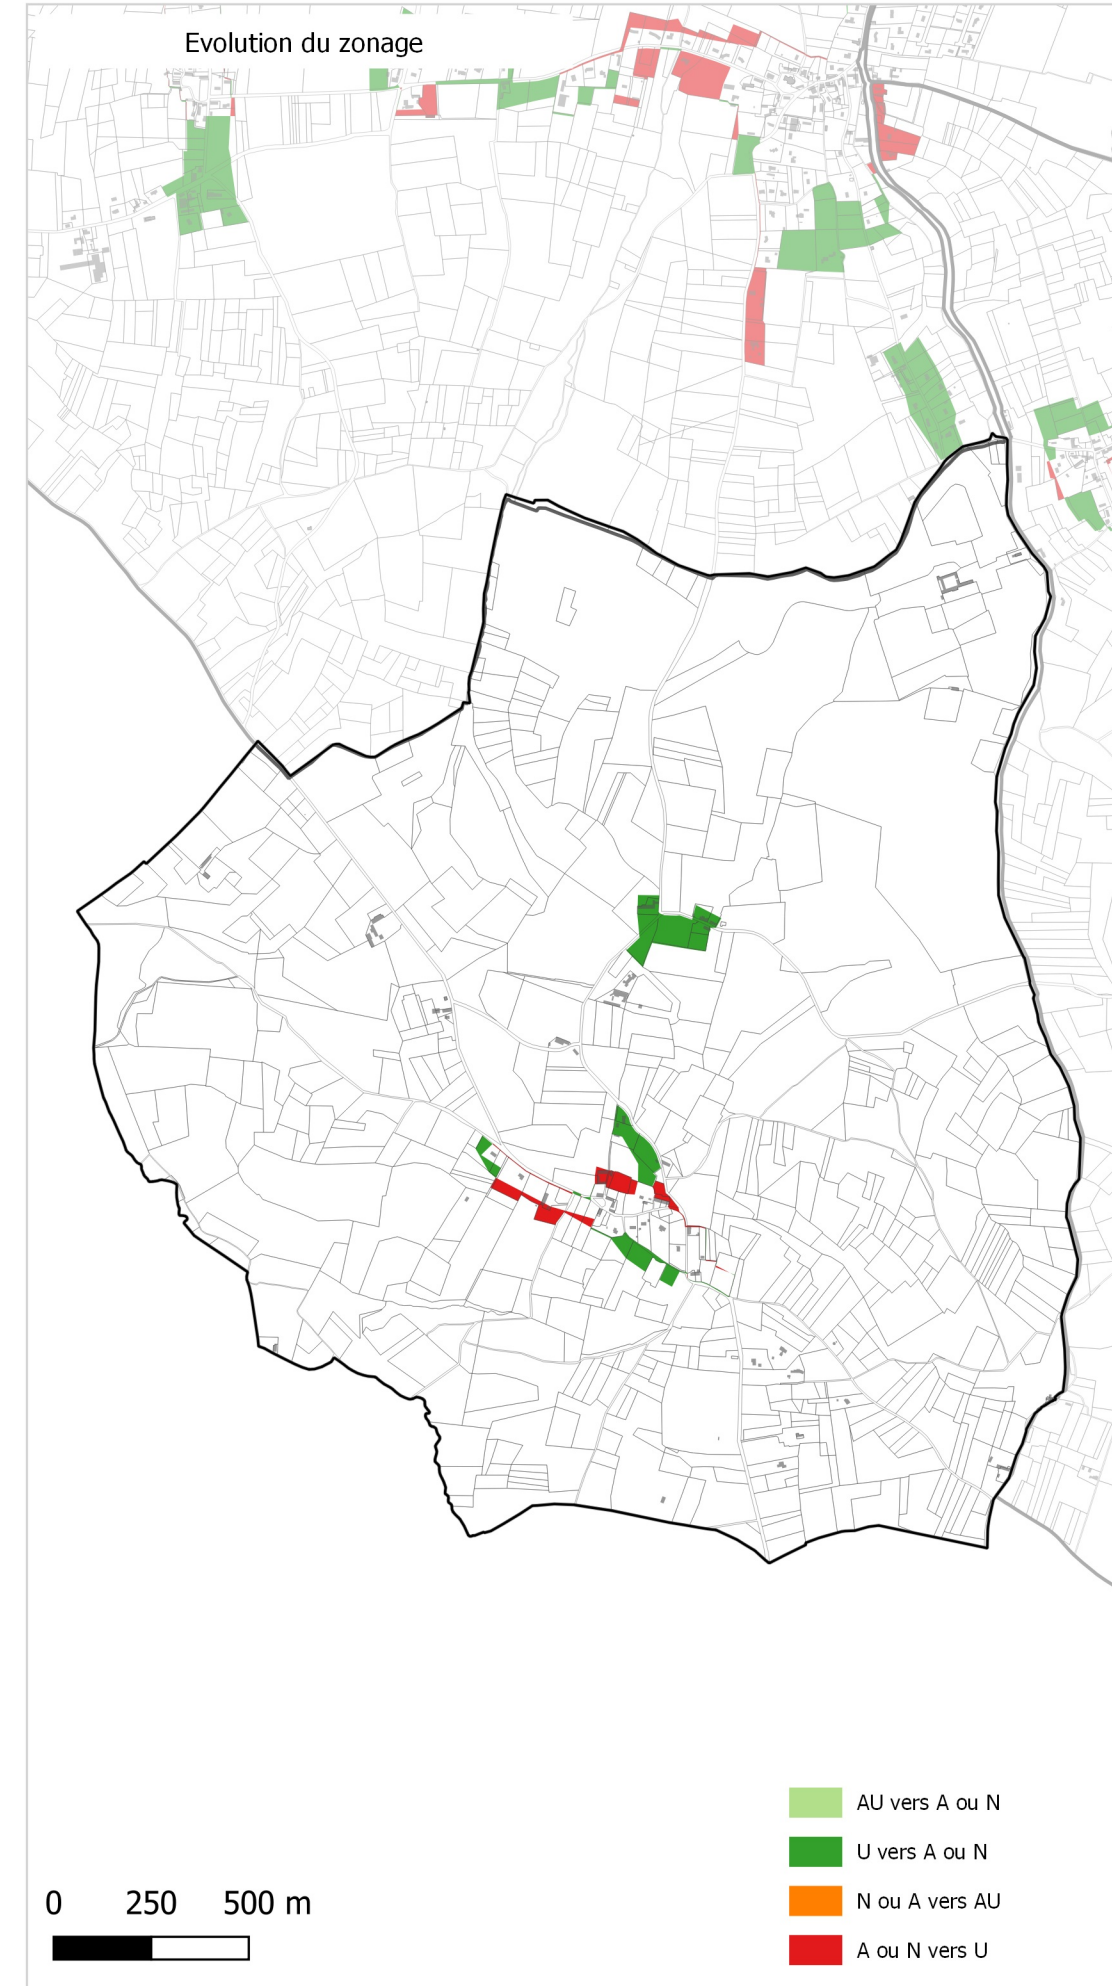

# Evolution du zonage de la commune de: VERDON

Plan Local d'Urbanisme / CC

- UA
- UB
- UBe
- UBz
- UC
- UD
- UT1
- UT2
- UT3
- UX
- UY
- Zones 1AU diversses
- 2AU
- A
- Ap
- N
- Nh
- Ni
- NK
- NKi
- NL
- NLi
- Nn

Zonage

- UA
- UB
- UC
- UD
- UE
- UT
- UY
- 1AUH habitat
- 1AUY économique
- 1AUE équipement
- 1AUS habitat spécifique
- 1AUM mixte
- 1AUT touristique
- 2AUH habitat
- 2AUT touristique
- STECAL économique
- STECAL touristique/loisirs
- STECAL habitat
- Agricole
- 5 km
- N
- Ntvb
- Npv
- Ng

Evolution du zonage

- AU vers A ou N
- U vers A ou N
- N ou A vers AU
- A ou N vers U