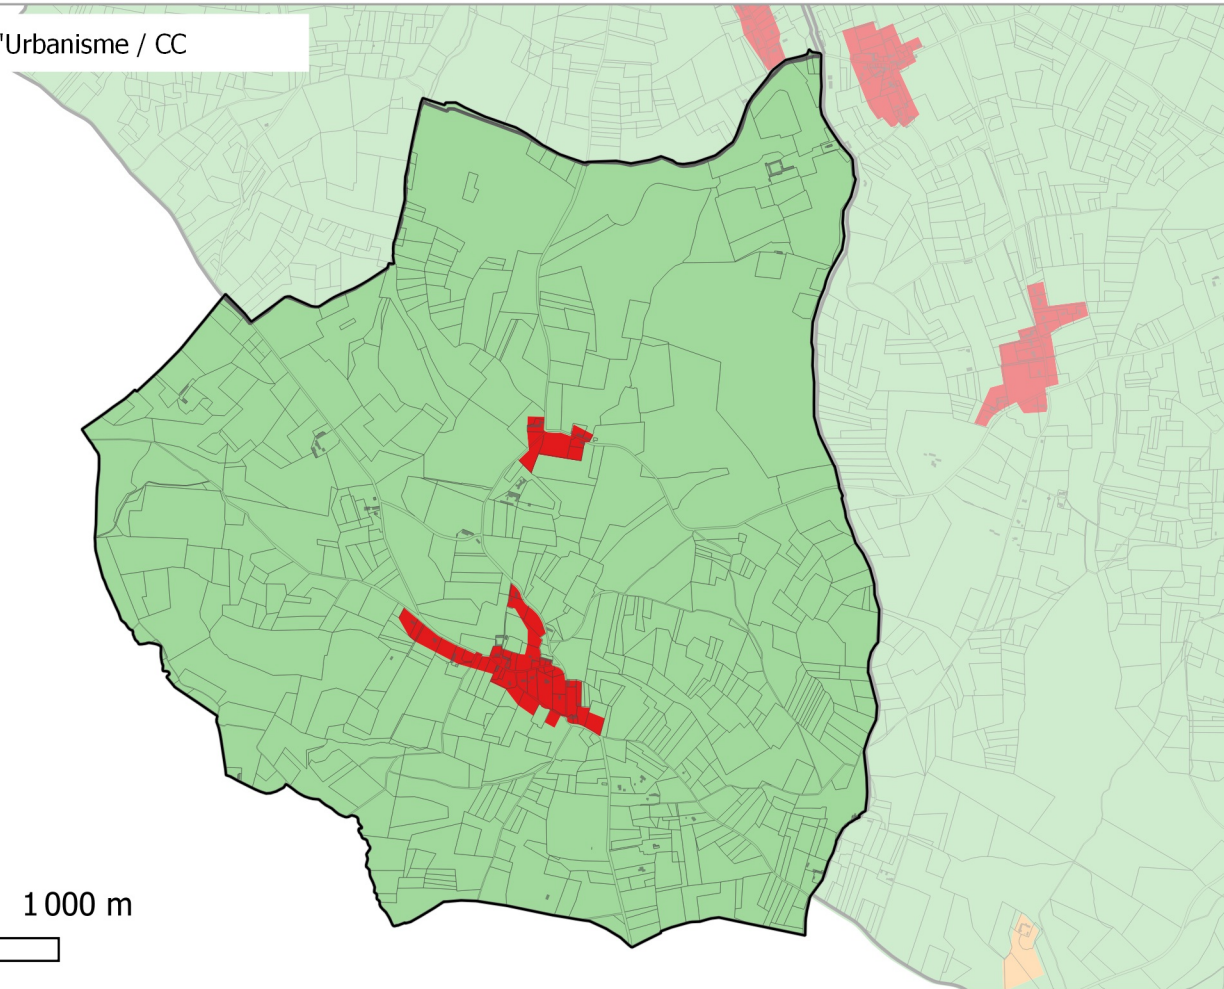

# Evolution du zonage de la commune de: VERDON

Plan Local d'Urbanisme / CC

- UA
- UB
- UBe
- UBz
- UC
- UD
- UT1
- UT2
- UT3
- UX
- UY
- Zones 1AU diversses
- 2AU
- A
- Ap
- N
- Nh
- Ni
- NK
- NKi
- NL
- NLi
- Nn

Zonage

- UA
- UB
- UC
- UD
- UE
- UT
- UY
- 1AUH habitat
- 1AUY économique
- 1AUE équipement
- 1AUS habitat spécifique
- 1AUM mixte
- 1AUT touristique
- 2AUH habitat
- 2AUT touristique
- STECAL économique
- STECAL touristique/loisirs
- STECAL habitat
- Agricole
- 5 km
- N
- Ntvb
- Npv
- Ng

Evolution du zonage

- AU vers A ou N
- U vers A ou N
- N ou A vers AU
- A ou N vers U