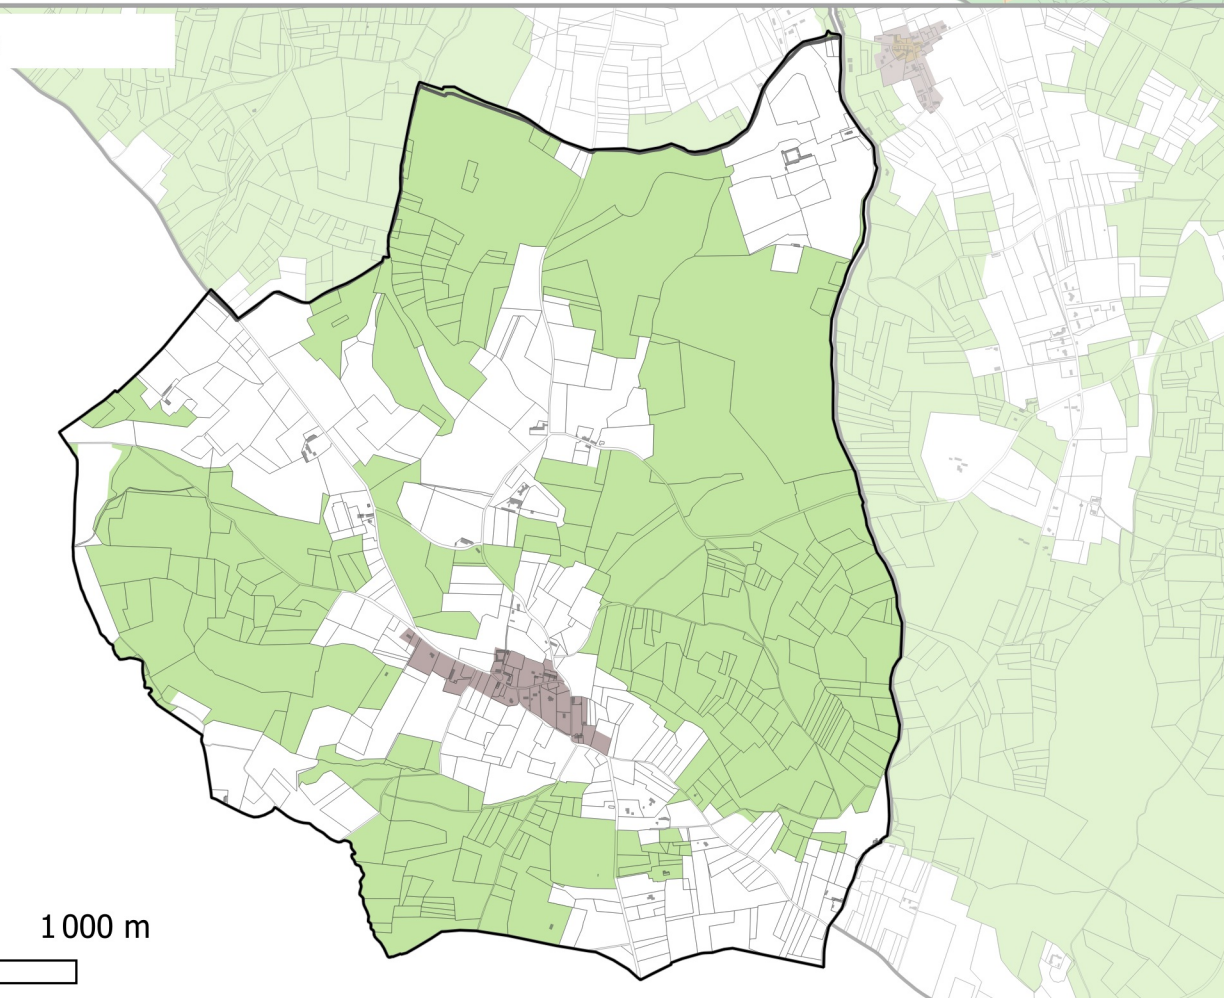

# Evolution du zonage de la commune de: VERDON

Plan Local d'Urbanisme / CC

- UA
- UB
- UBe
- UBz
- UC
- UD
- UT1
- UT2
- UT3
- UX
- UY
- Zones 1AU diversses
- 2AU
- A
- Ap
- N
- Nh
- Ni
- NK
- NKi
- NL
- NLi
- Nn

Zonage

- UA
- UB
- UC
- UD
- UE
- UT
- UY
- 1AUH habitat
- 1AUY économique
- 1AUE équipement
- 1AUS habitat spécifique
- 1AUM mixte
- 1AUT touristique
- 2AUH habitat
- 2AUT touristique
- STECAL économique
- STECAL touristique/loisirs
- STECAL habitat
- Agricole
- 5 km
- N
- Ntvb
- Npv
- Ng

Evolution du zonage

- AU vers A ou N
- U vers A ou N
- N ou A vers AU
- A ou N vers U