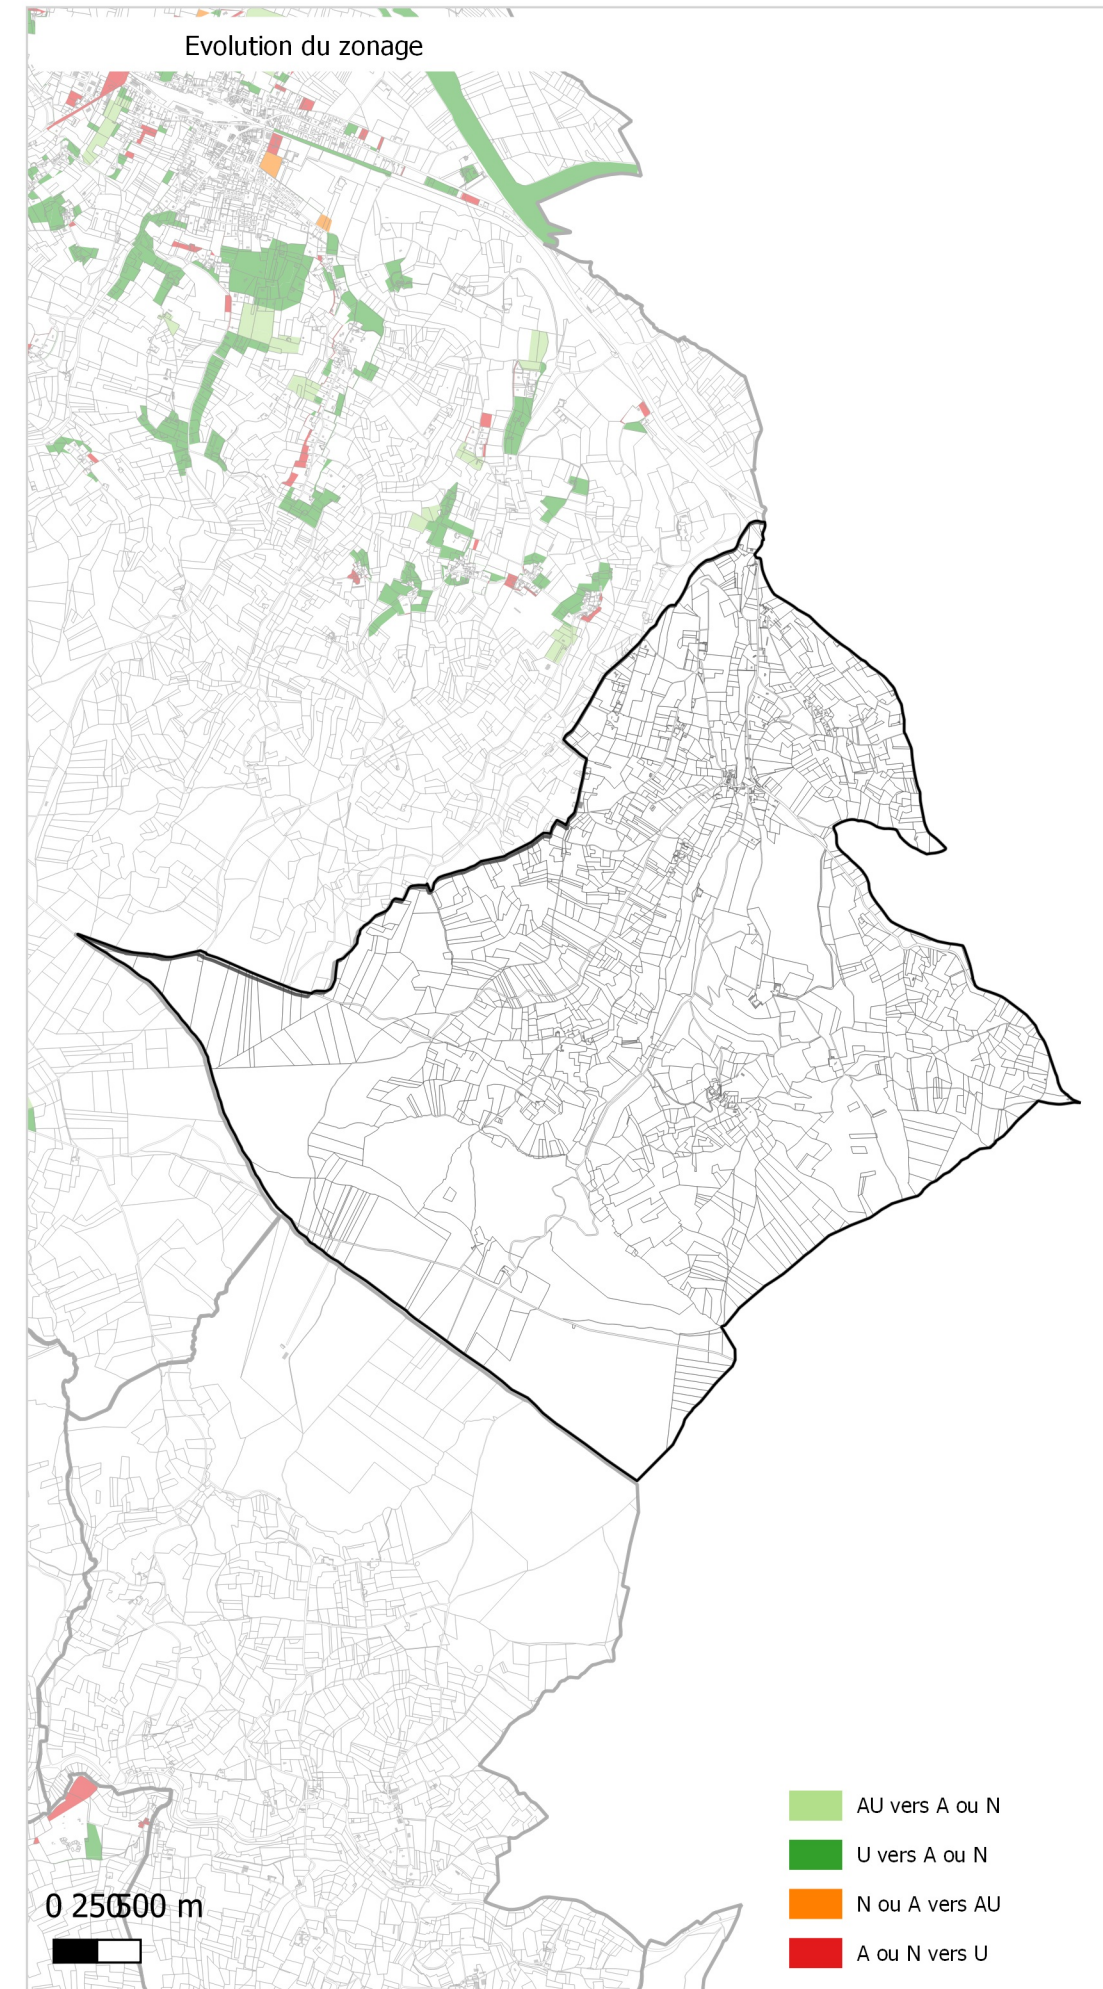

# Evolution du zonage de la commune de: URVAL

- UA
- UB
- UBe
- UBz
- UC
- UD
- UT1
- UT2
- UT3
- UX
- UY
- Zones 1AU diversses
- 2AU
- A
- Ap
- N
- Nh
- Ni
- NK
- NKi
- NL
- NLi
- Nn

- UA
- UB
- UC
- UD
- UE
- UT
- UY
- 1AUH habitat
- 1AUY économique
- 1AUE équipement
- 1AUS habitat spécifique
- 1AUM mixte
- 1AUT touristique
- 2AUH habitat
- 2AUT touristique
- STECAL économique
- STECAL touristique/loisirs
- STECAL habitat
- Agricole
- Atvb
- N
- Ntvb
- Npv
- Ng

- AU vers A ou N
- U vers A ou N
- N ou A vers AU
- A ou N vers U