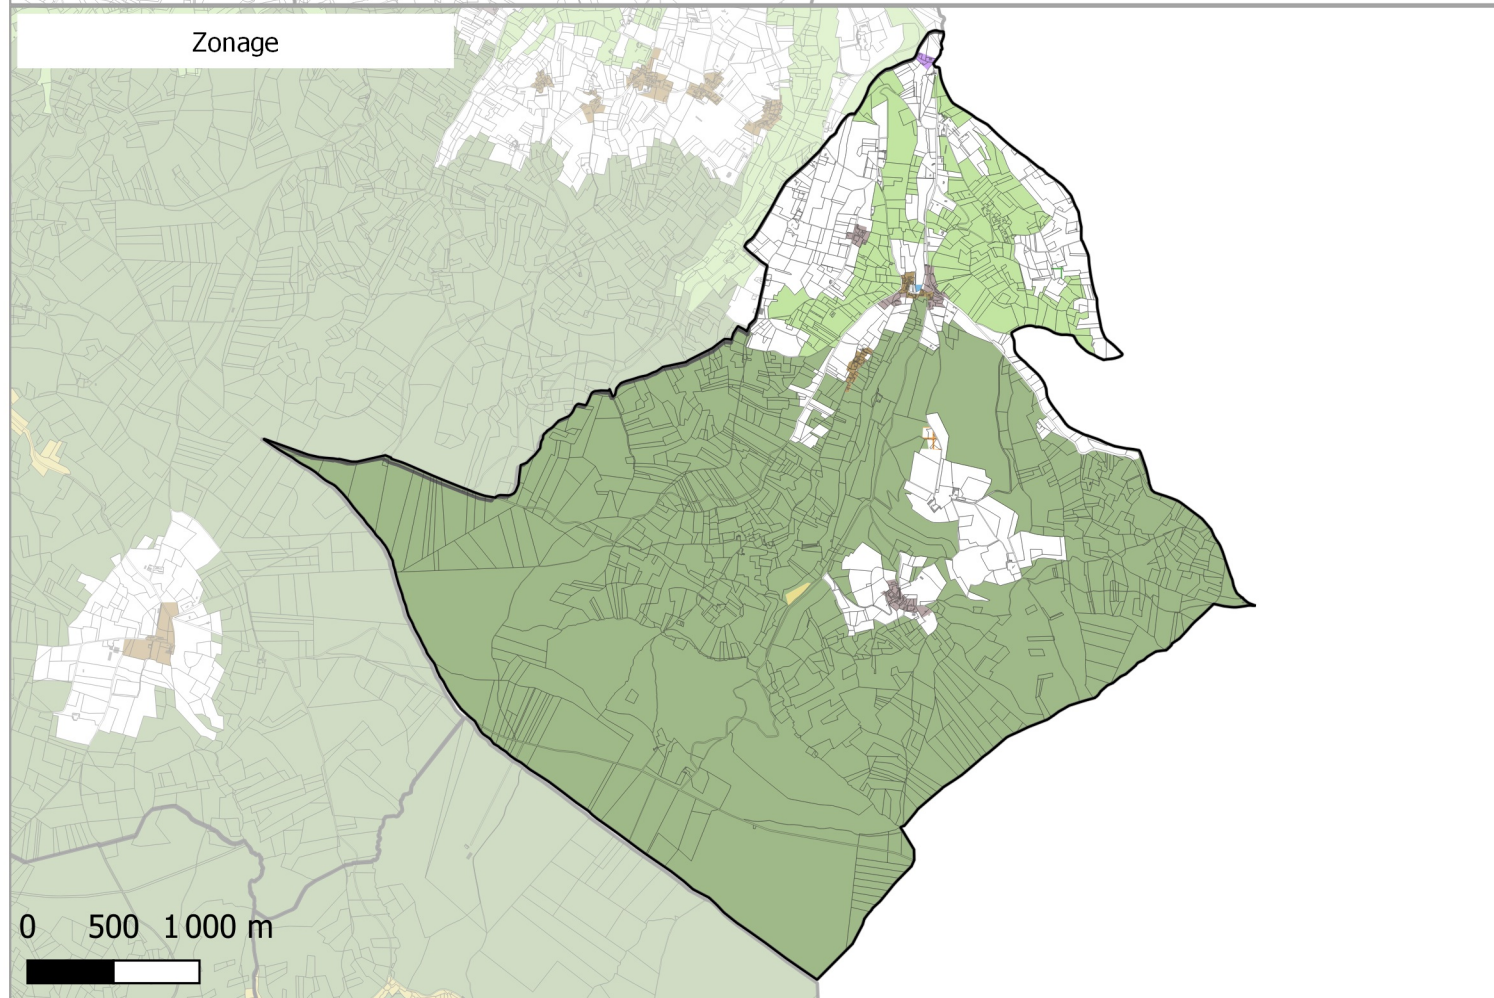

# Evolution du zonage de la commune de: URVAL

- UA
- UB
- UBe
- UBz
- UC
- UD
- UT1
- UT2
- UT3
- UX
- UY
- Zones 1AU diversses
- 2AU
- A
- Ap
- N
- Nh
- Ni
- NK
- NKi
- NL
- NLi
- Nn

- UA
- UB
- UC
- UD
- UE
- UT
- UY
- 1AUH habitat
- 1AUY économique
- 1AUE équipement
- 1AUS habitat spécifique
- 1AUM mixte
- 1AUT touristique
- 2AUH habitat
- 2AUT touristique
- STECAL économique
- STECAL touristique/loisirs
- STECAL habitat
- Agricole
- Atvb
- N
- Ntvb
- Npv
- Ng

- AU vers A ou N
- U vers A ou N
- N ou A vers AU
- A ou N vers U