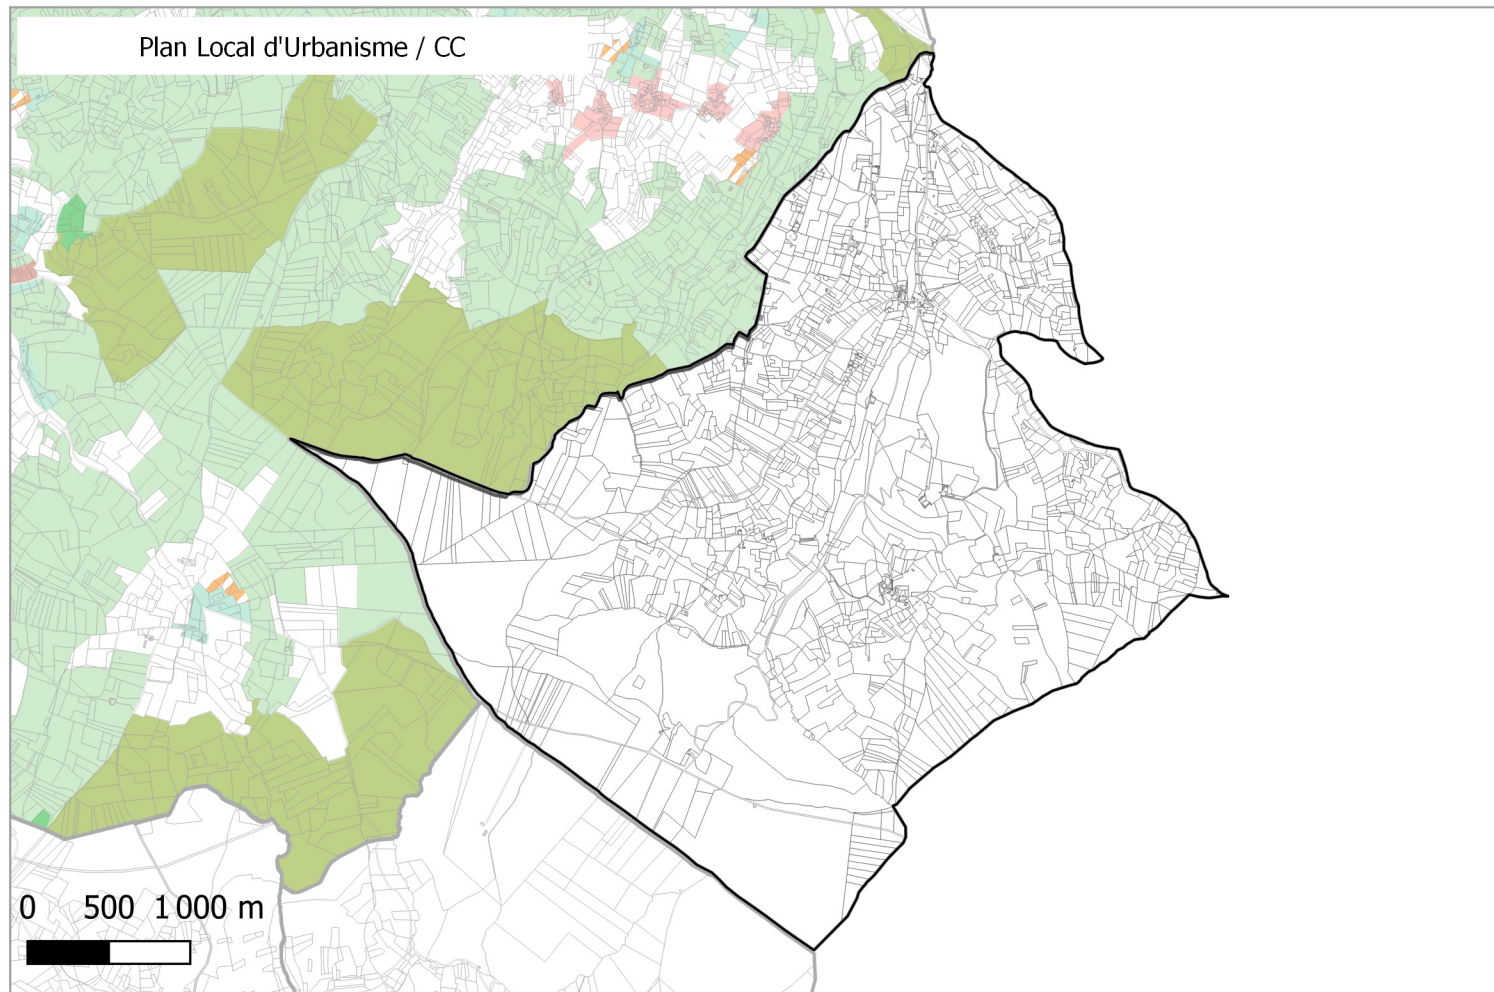

# Evolution du zonage de la commune de: URVAL

- UA
- UB
- UBe
- UBz
- UC
- UD
- UT1
- UT2
- UT3
- UX
- UY
- Zones 1AU diversses
- 2AU
- A
- Ap
- N
- Nh
- Ni
- NK
- NKi
- NL
- NLi
- Nn

- UA
- UB
- UC
- UD
- UE
- UT
- UY
- 1AUH habitat
- 1AUY économique
- 1AUE équipement
- 1AUS habitat spécifique
- 1AUM mixte
- 1AUT touristique
- 2AUH habitat
- 2AUT touristique
- STECAL économique
- STECAL touristique/loisirs
- STECAL habitat
- Agricole
- Atvb
- N
- Ntvb
- Npv
- Ng

- AU vers A ou N
- U vers A ou N
- N ou A vers AU
- A ou N vers U