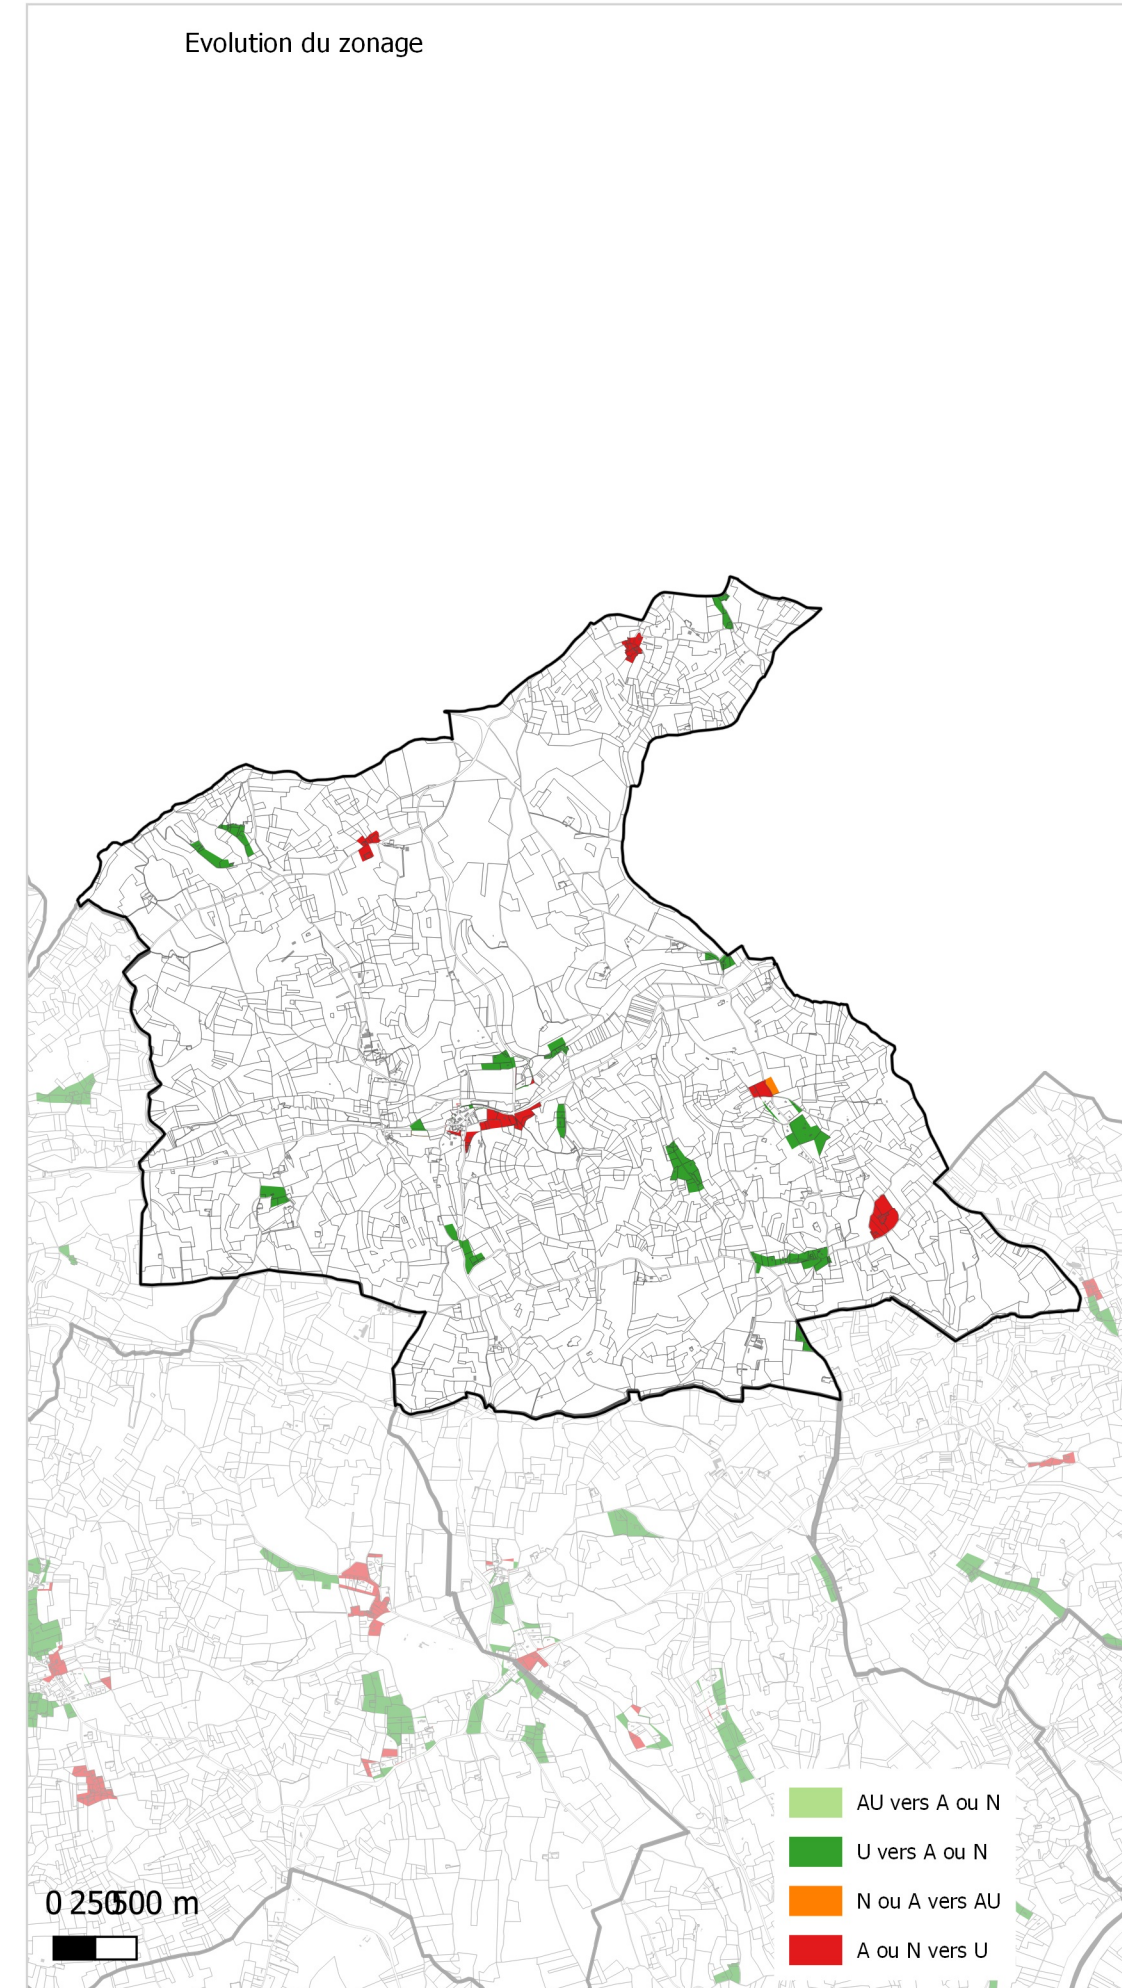

# Evolution du zonage de la commune de: STE FOY DE LONGAS

Plan Local d'Urbanisme / CC

- UA
- UB
- UBe
- UBz
- UC
- UD
- UT1
- UT2
- UT3
- UX
- UY
- Zones 1AU diverses
- 2AU
- A
- Ap
- N
- Nh
- Ni
- NK
- NKi
- NL
- NLi
- Nn

Zonage

- UA
- UB
- UC
- UD
- UE
- UT
- UY
- 1AUH habitat
- 1AUY économique
- 1AUE équipement
- 1AUS habitat spécifique
- 1AUM mixte
- 1AUT touristique
- 2AUH habitat
- 2AUT touristique
- STECAL économique
- STECAL touristique/loisirs
- STECAL habitat
- Agricole
- Atvb
- N
- Ntvb
- Npv
- Ng

Evolution du zonage

- AU vers A ou N
- U vers A ou N
- N ou A vers AU
- A ou N vers U