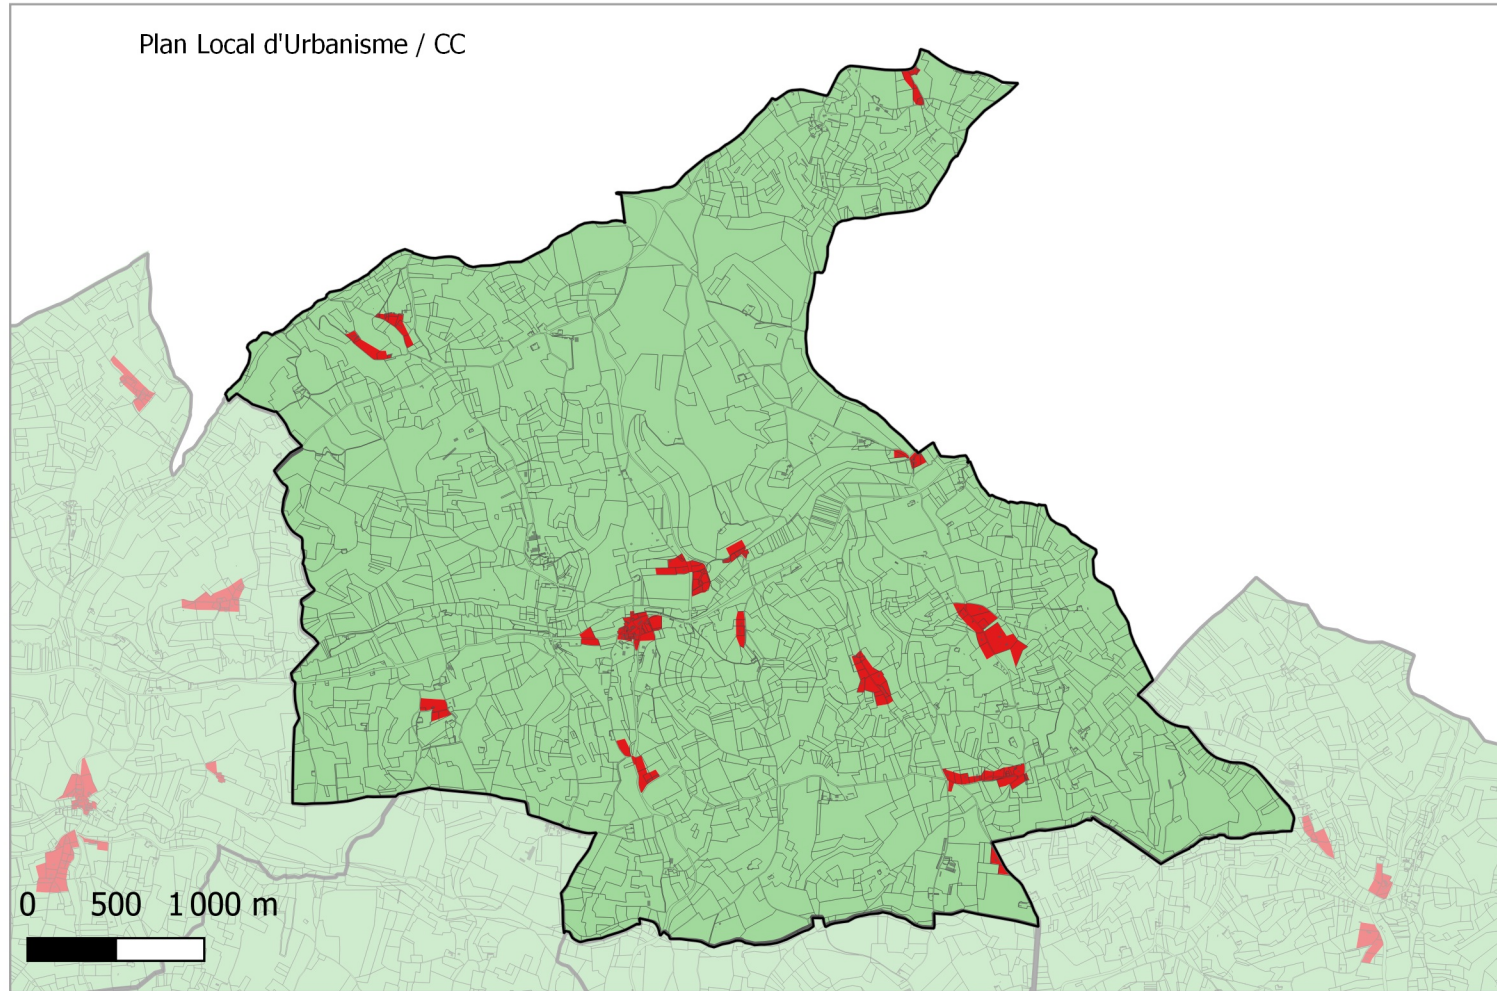

# Evolution du zonage de la commune de: STE FOY DE LONGAS

Plan Local d'Urbanisme / CC

- UA
- UB
- UBe
- UBz
- UC
- UD
- UT1
- UT2
- UT3
- UX
- UY
- Zones 1AU diverses
- 2AU
- A
- Ap
- N
- Nh
- Ni
- NK
- NKi
- NL
- NLi
- Nn

Zonage

- UA
- UB
- UC
- UD
- UE
- UT
- UY
- 1AUH habitat
- 1AUY économique
- 1AUE équipement
- 1AUS habitat spécifique
- 1AUM mixte
- 1AUT touristique
- 2AUH habitat
- 2AUT touristique
- STECAL économique
- STECAL touristique/loisirs
- STECAL habitat
- Agricole
- Atvb
- N
- Ntvb
- Npv
- Ng

Evolution du zonage

- AU vers A ou N
- U vers A ou N
- N ou A vers AU
- A ou N vers U