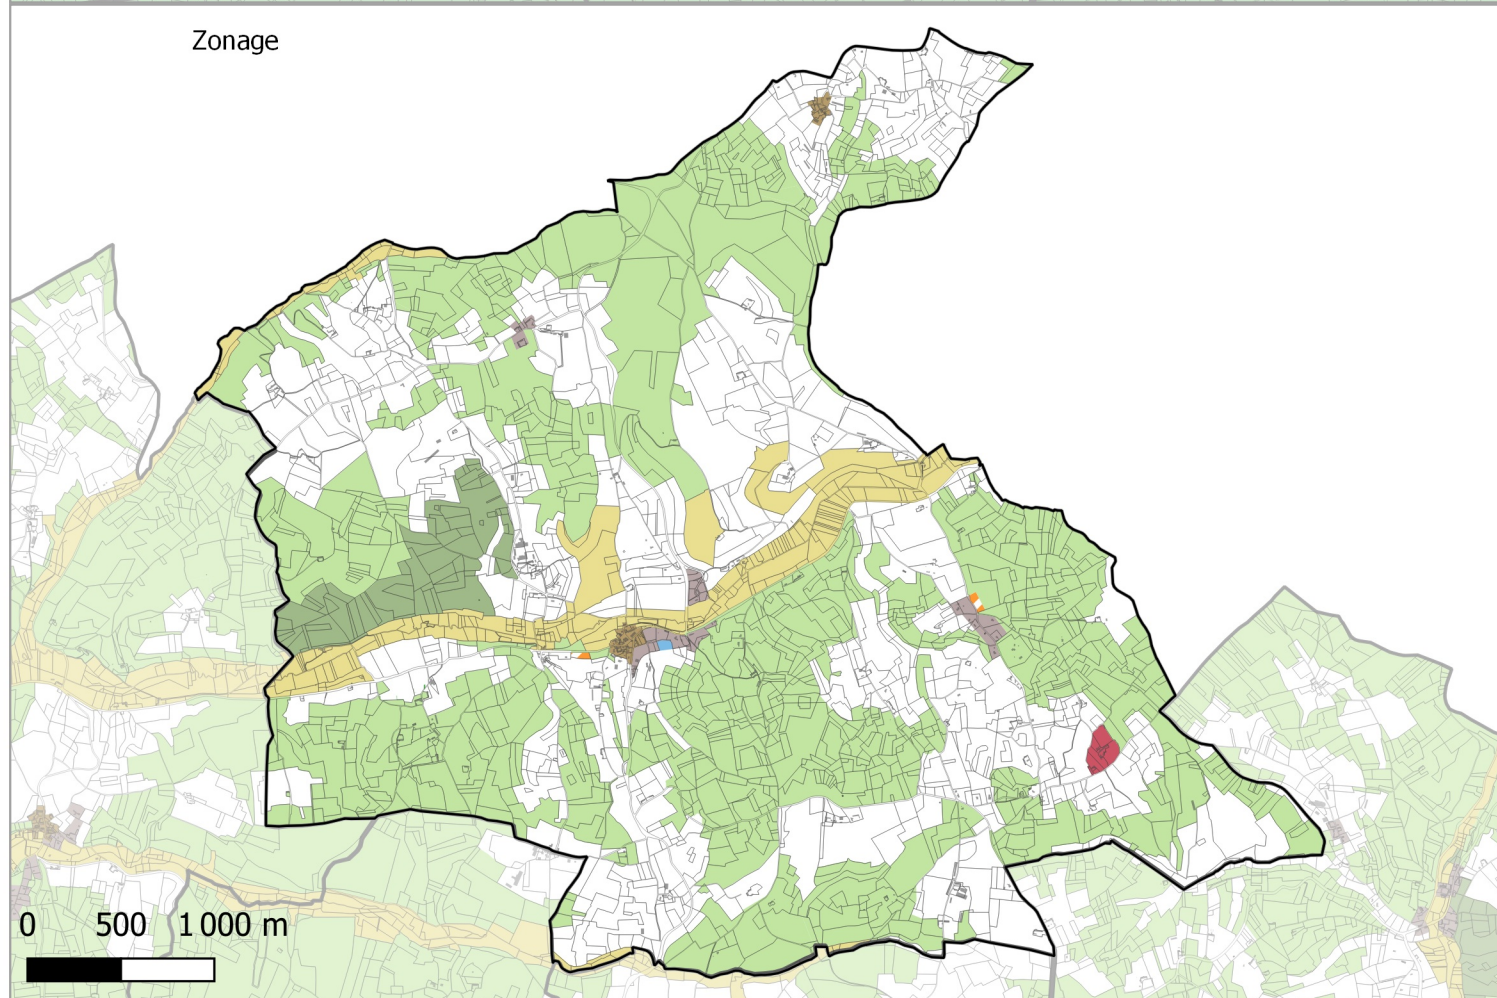

# Evolution du zonage de la commune de: STE FOY DE LONGAS

Plan Local d'Urbanisme / CC

- UA
- UB
- UBe
- UBz
- UC
- UD
- UT1
- UT2
- UT3
- UX
- UY
- Zones 1AU diverses
- 2AU
- A
- Ap
- N
- Nh
- Ni
- NK
- NKi
- NL
- NLi
- Nn

Zonage

- UA
- UB
- UC
- UD
- UE
- UT
- UY
- 1AUH habitat
- 1AUY économique
- 1AUE équipement
- 1AUS habitat spécifique
- 1AUM mixte
- 1AUT touristique
- 2AUH habitat
- 2AUT touristique
- STECAL économique
- STECAL touristique/loisirs
- STECAL habitat
- Agricole
- Atvb
- N
- Ntvb
- Npv
- Ng

Evolution du zonage

- AU vers A ou N
- U vers A ou N
- N ou A vers AU
- A ou N vers U