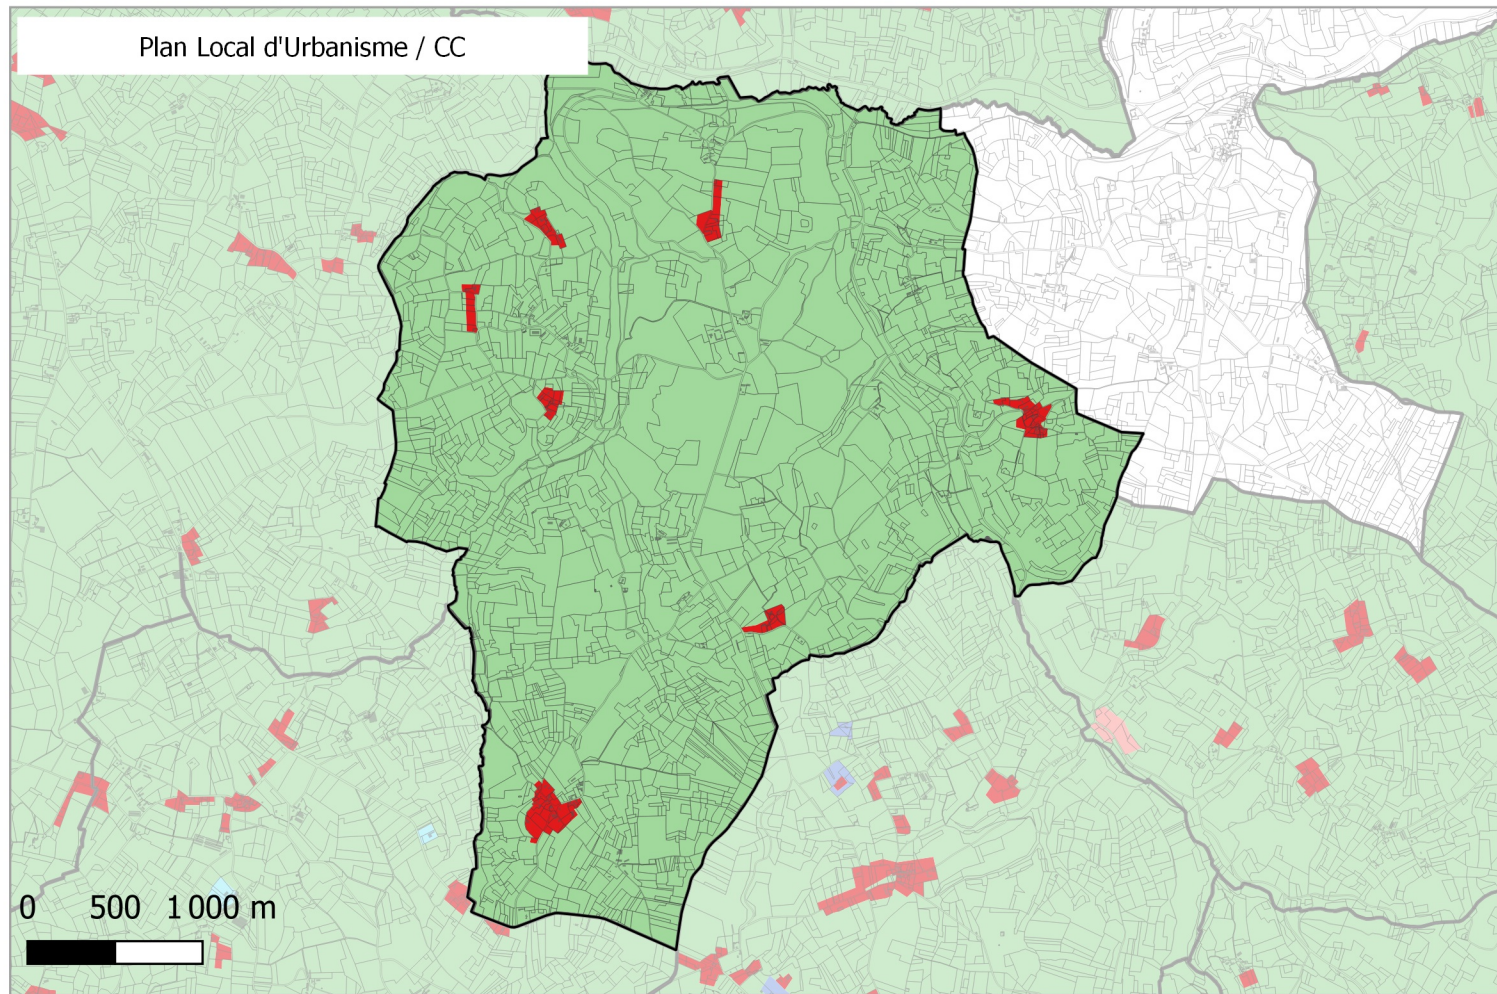

Evolution du zonage de la commune de: STE CROIX

- UA
- UB
- UBe
- UBz
- UC
- UD
- UT1
- UT2
- UT3
- UX
- UY
- Zones 1AU diverses
- 2AU
- A
- Ap
- N
- Nh
- Ni
- NK
- NKi
- NL
- NLi
- Nn

- UA
- UB
- UC
- UD
- UE
- UT
- UY
- 1AUH habitat
- 1AUY économique
- 1AUE équipement
- 1AUS habitat spécifique
- 1AUM mixte
- 1AUT touristique
- 2AUH habitat
- 2AUT touristique
- STECAL économique
- STECAL touristique/loisirs
- STECAL habitat
- Agricole
- Atvb
- N
- Ntvb
- Npv
- Ng