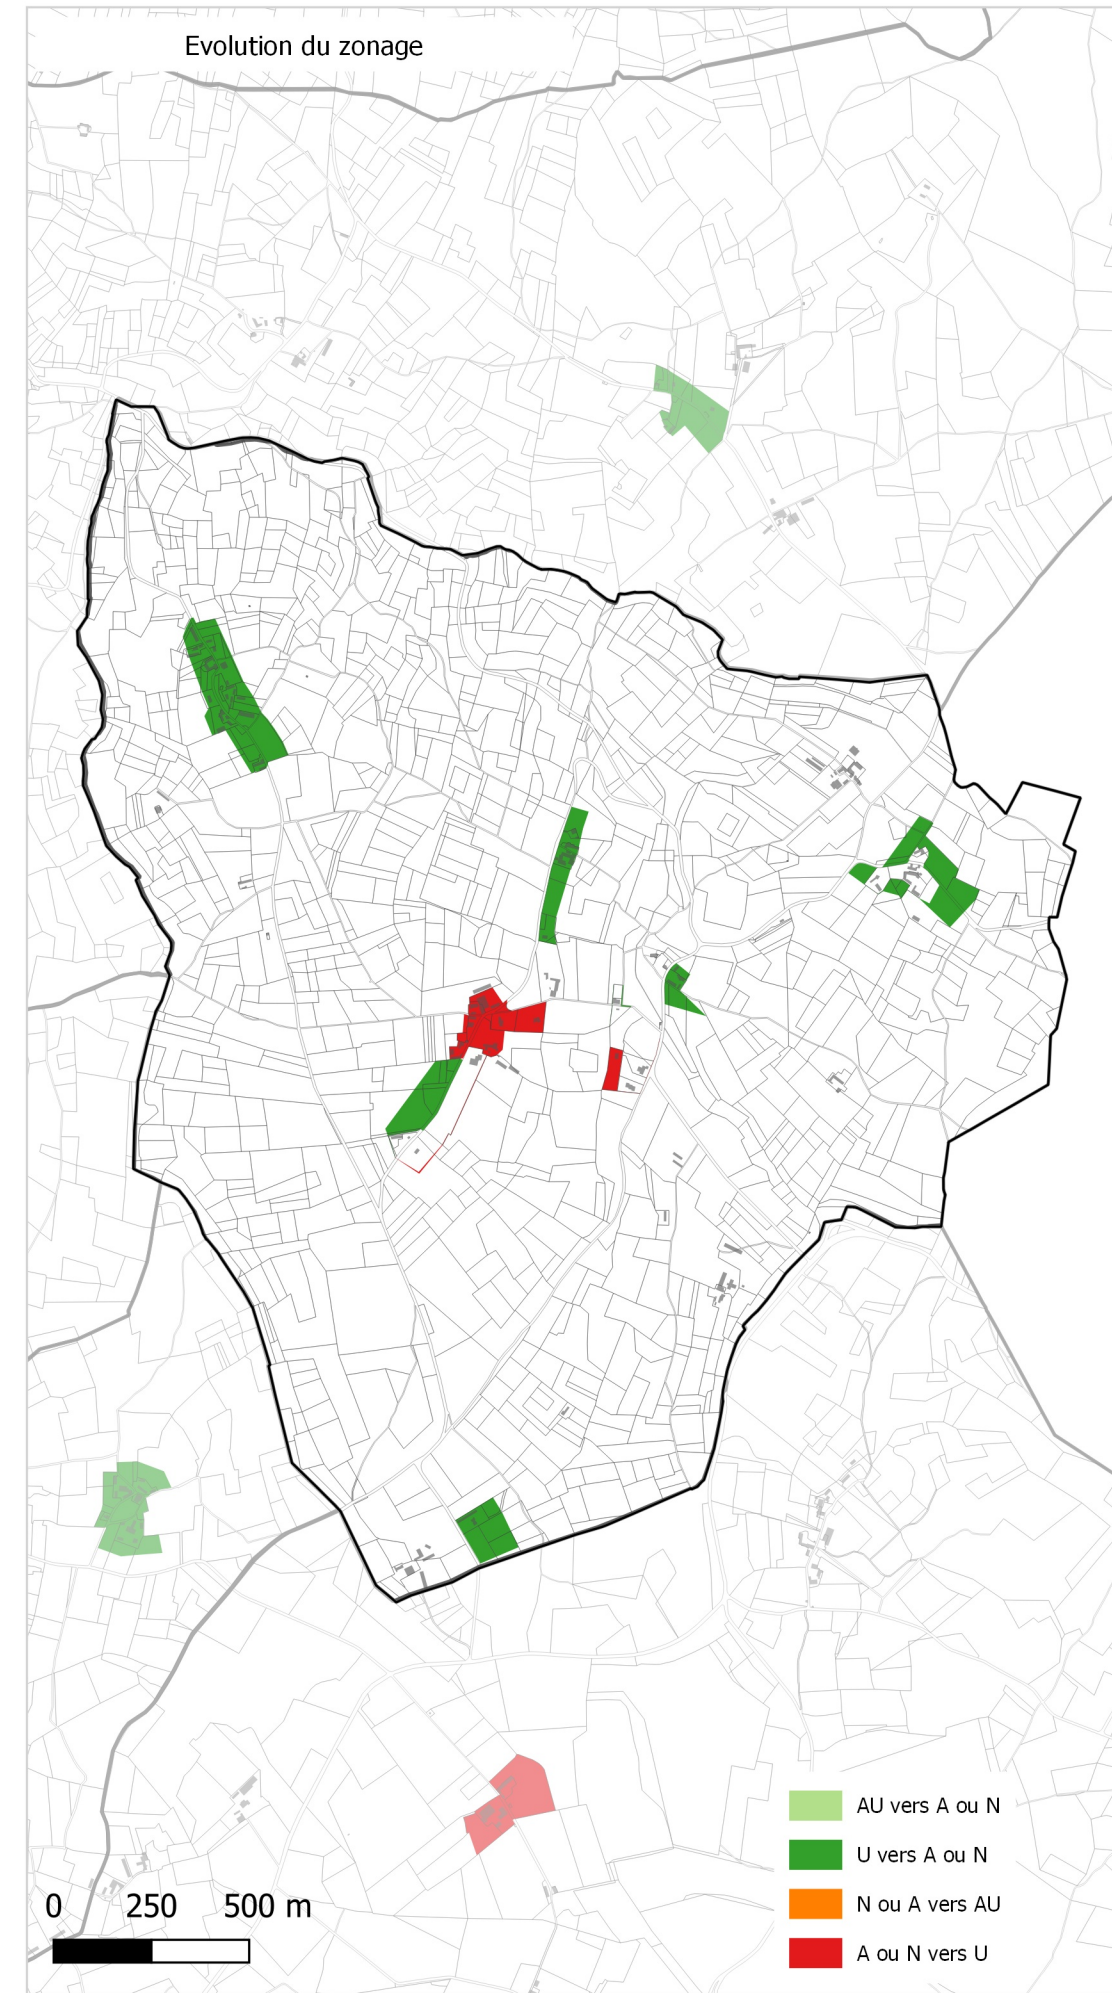

Evolution du zonage de la commune de: ST MARCORY

- UA
- UB
- UBe
- UBz
- UC
- UD
- UT1
- UT2
- UT3
- UX
- UY
- Zones 1AU diverses
- 2AU
- A
- Ap
- N
- Nh
- Ni
- NK
- NKi
- NL
- NLi
- Nn

- UA
- UB
- UC
- UD
- UE
- UT
- UY
- 1AUH habitat
- 1AUY économique
- 1AUE équipement
- 1AUS habitat spécifique
- 1AUM mixte
- 1AUT touristique
- 2AUH habitat
- 2AUT touristique
- STECAL économique
- STECAL touristique/loisirs
- STECAL habitat
- Agricole
- Atvb
- N
- Ntvb
- Npv
- Ng

- AU vers A ou N
- U vers A ou N
- N ou A vers AU
- A ou N vers U