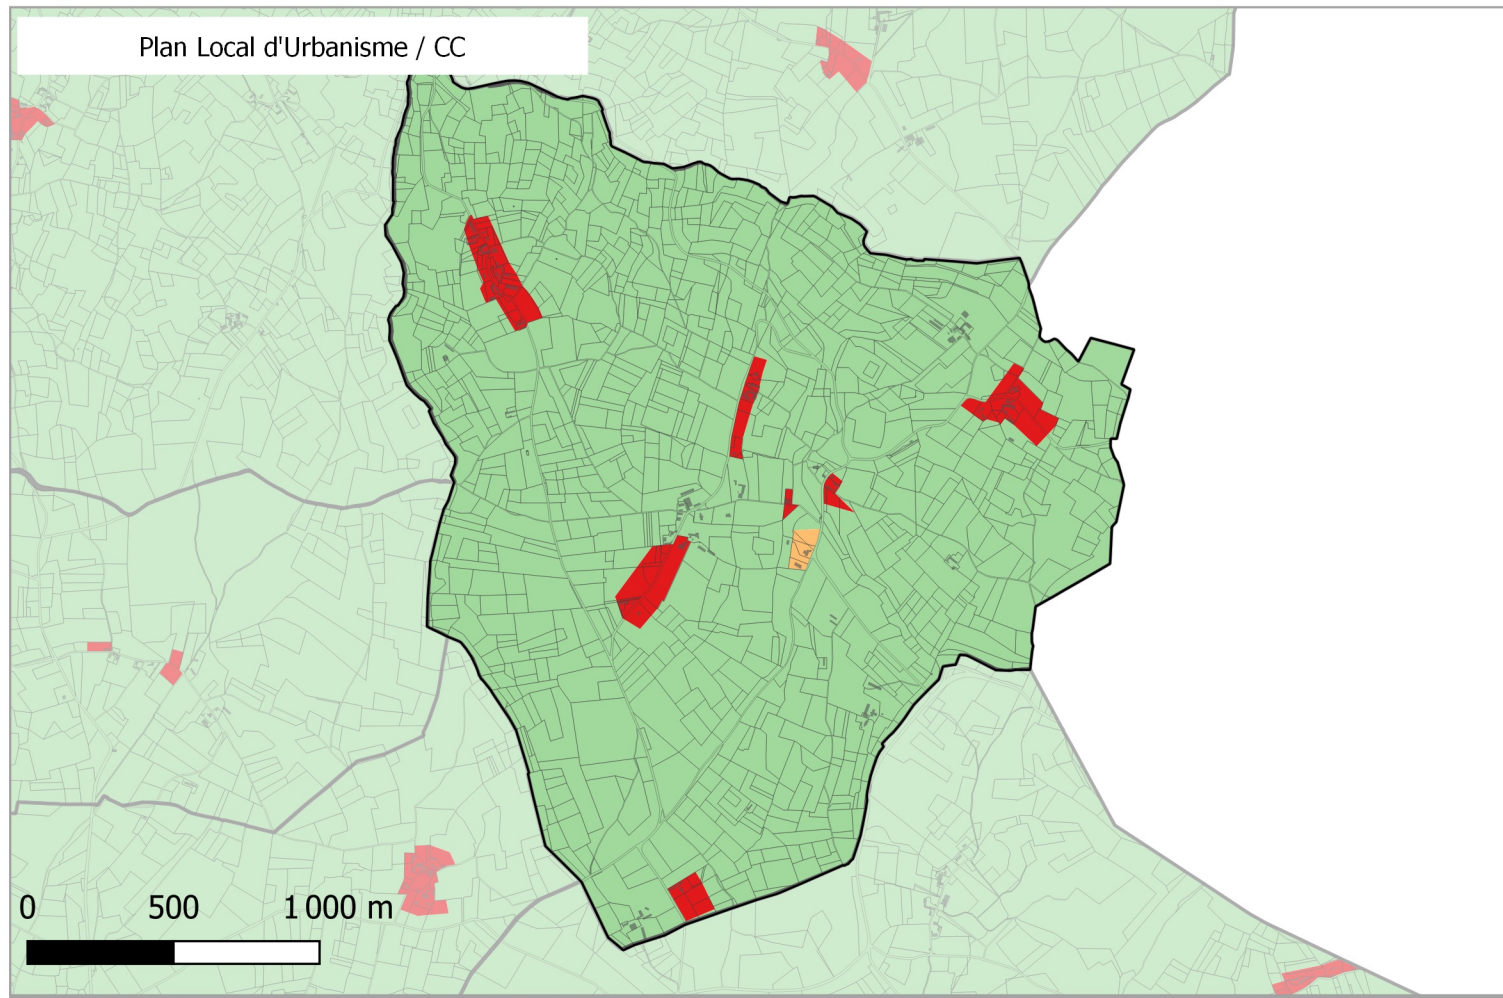

Evolution du zonage de la commune de: ST MARCORY

- UA
- UB
- UBe
- UBz
- UC
- UD
- UT1
- UT2
- UT3
- UX
- UY
- Zones 1AU diverses
- 2AU
- A
- Ap
- N
- Nh
- Ni
- NK
- NKi
- NL
- NLi
- Nn

- UA
- UB
- UC
- UD
- UE
- UT
- UY
- 1AUH habitat
- 1AUY économique
- 1AUE équipement
- 1AUS habitat spécifique
- 1AUM mixte
- 1AUT touristique
- 2AUH habitat
- 2AUT touristique
- STECAL économique
- STECAL touristique/loisirs
- STECAL habitat
- Agricole
- Atvb
- N
- Ntvb
- Npv
- Ng