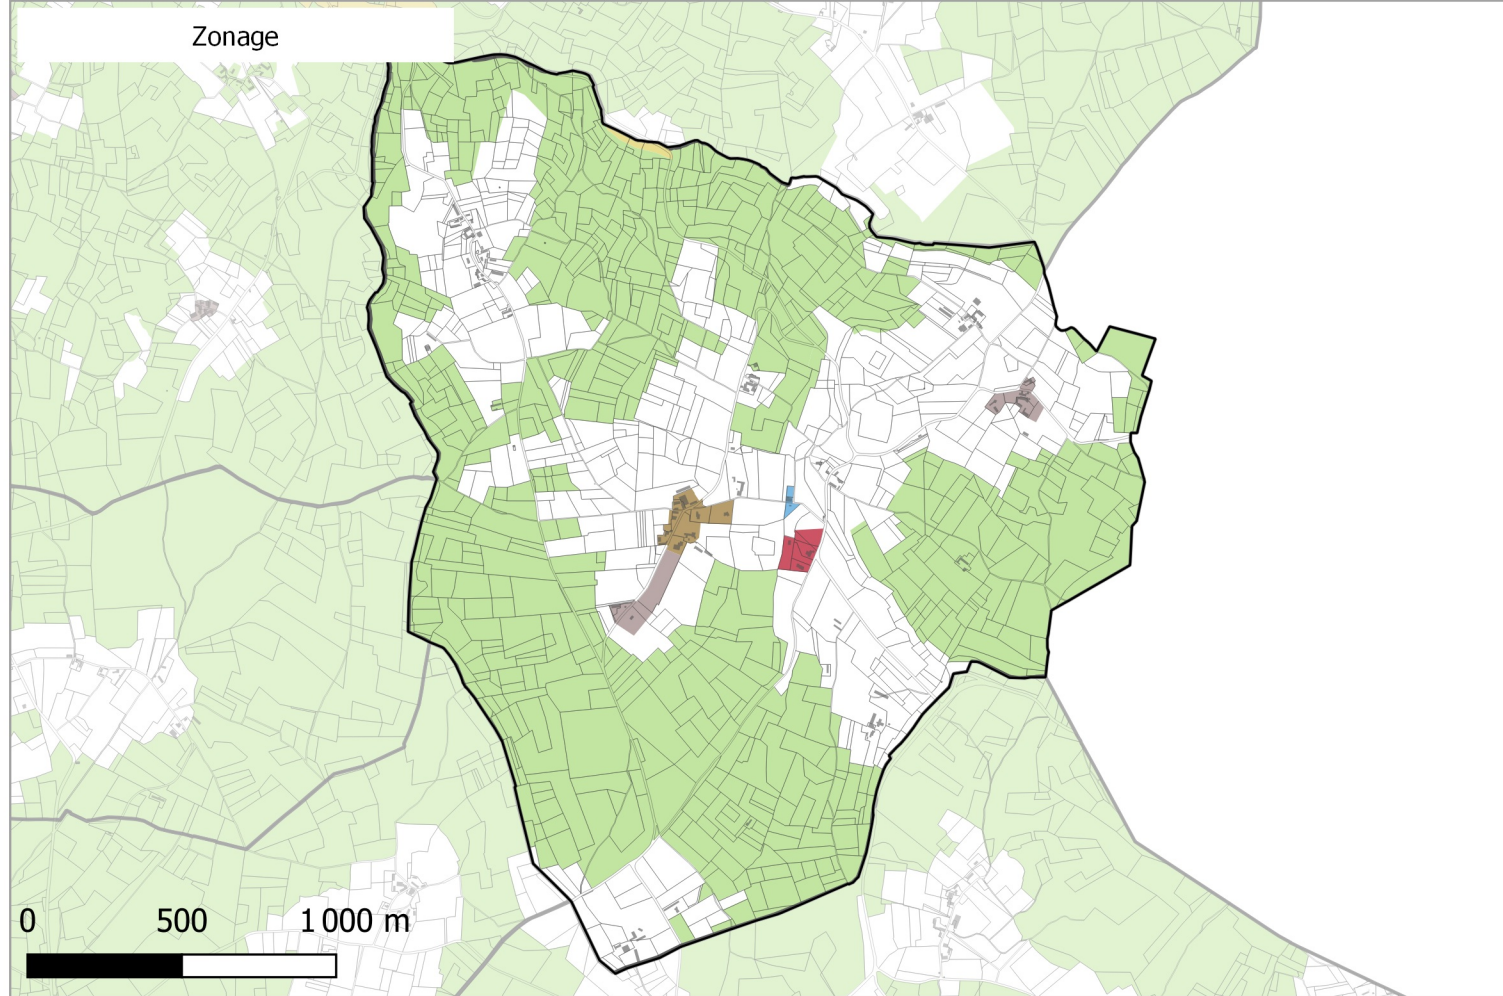

Evolution du zonage de la commune de: ST MARCORY

- UA
- UB
- UBe
- UBz
- UC
- UD
- UT1
- UT2
- UT3
- UX
- UY
- Zones 1AU diverses
- 2AU
- A
- Ap
- N
- Nh
- Ni
- NK
- NKi
- NL
- NLi
- Nn

- UA
- UB
- UC
- UD
- UE
- UT
- UY
- 1AUH habitat
- 1AUY économique
- 1AUE équipement
- 1AUS habitat spécifique
- 1AUM mixte
- 1AUT touristique
- 2AUH habitat
- 2AUT touristique
- STECAL économique
- STECAL touristique/loisirs
- STECAL habitat
- Agricole
- Atvb
- N
- Ntvb
- Npv
- Ng

- AU vers A ou N
- U vers A ou N
- N ou A vers AU
- A ou N vers U