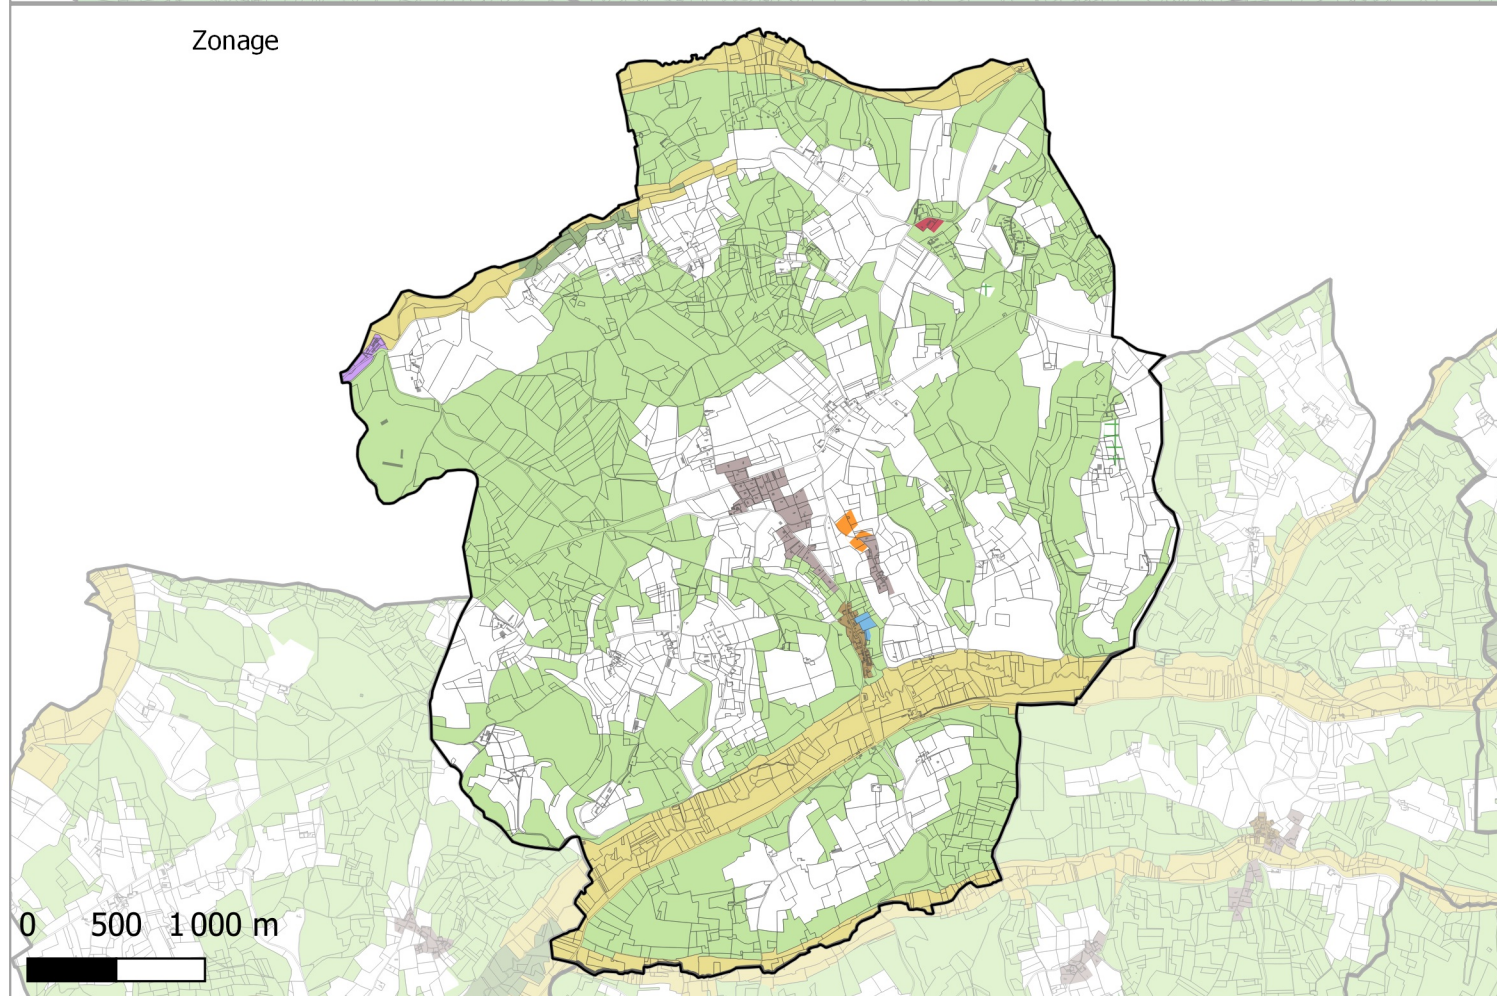

Evolution du zonage de la commune de: ST FELIX DE VILLADEIX

Plan Local d'Urbanisme / CC

- UA
- UB
- UBe
- UBz
- UC
- UD
- UT1
- UT2
- UT3
- UX
- UY
- Zones 1AU diversses
- 2AU
- A
- Ap
- N
- Nh
- Ni
- NK
- NKi
- NL
- NLi
- Nn

Zonage

- UA
- UB
- UC
- UD
- UE
- UT
- UY
- 1AUH habitat
- 1AUY économique
- 1AUE équipement
- 1AUS habitat spécifique
- 1AUM mixte
- 1AUT touristique
- 2AUH habitat
- 2AUT touristique
- STECAL économique
- STECAL touristique/loisirs
- STECAL habitat
- Agricole
- Atvb
- N
- Ntvb
- Npv
- Ng

Evolution du zonage

- AU vers A ou N
- U vers A ou N
- N ou A vers AU
- A ou N vers U