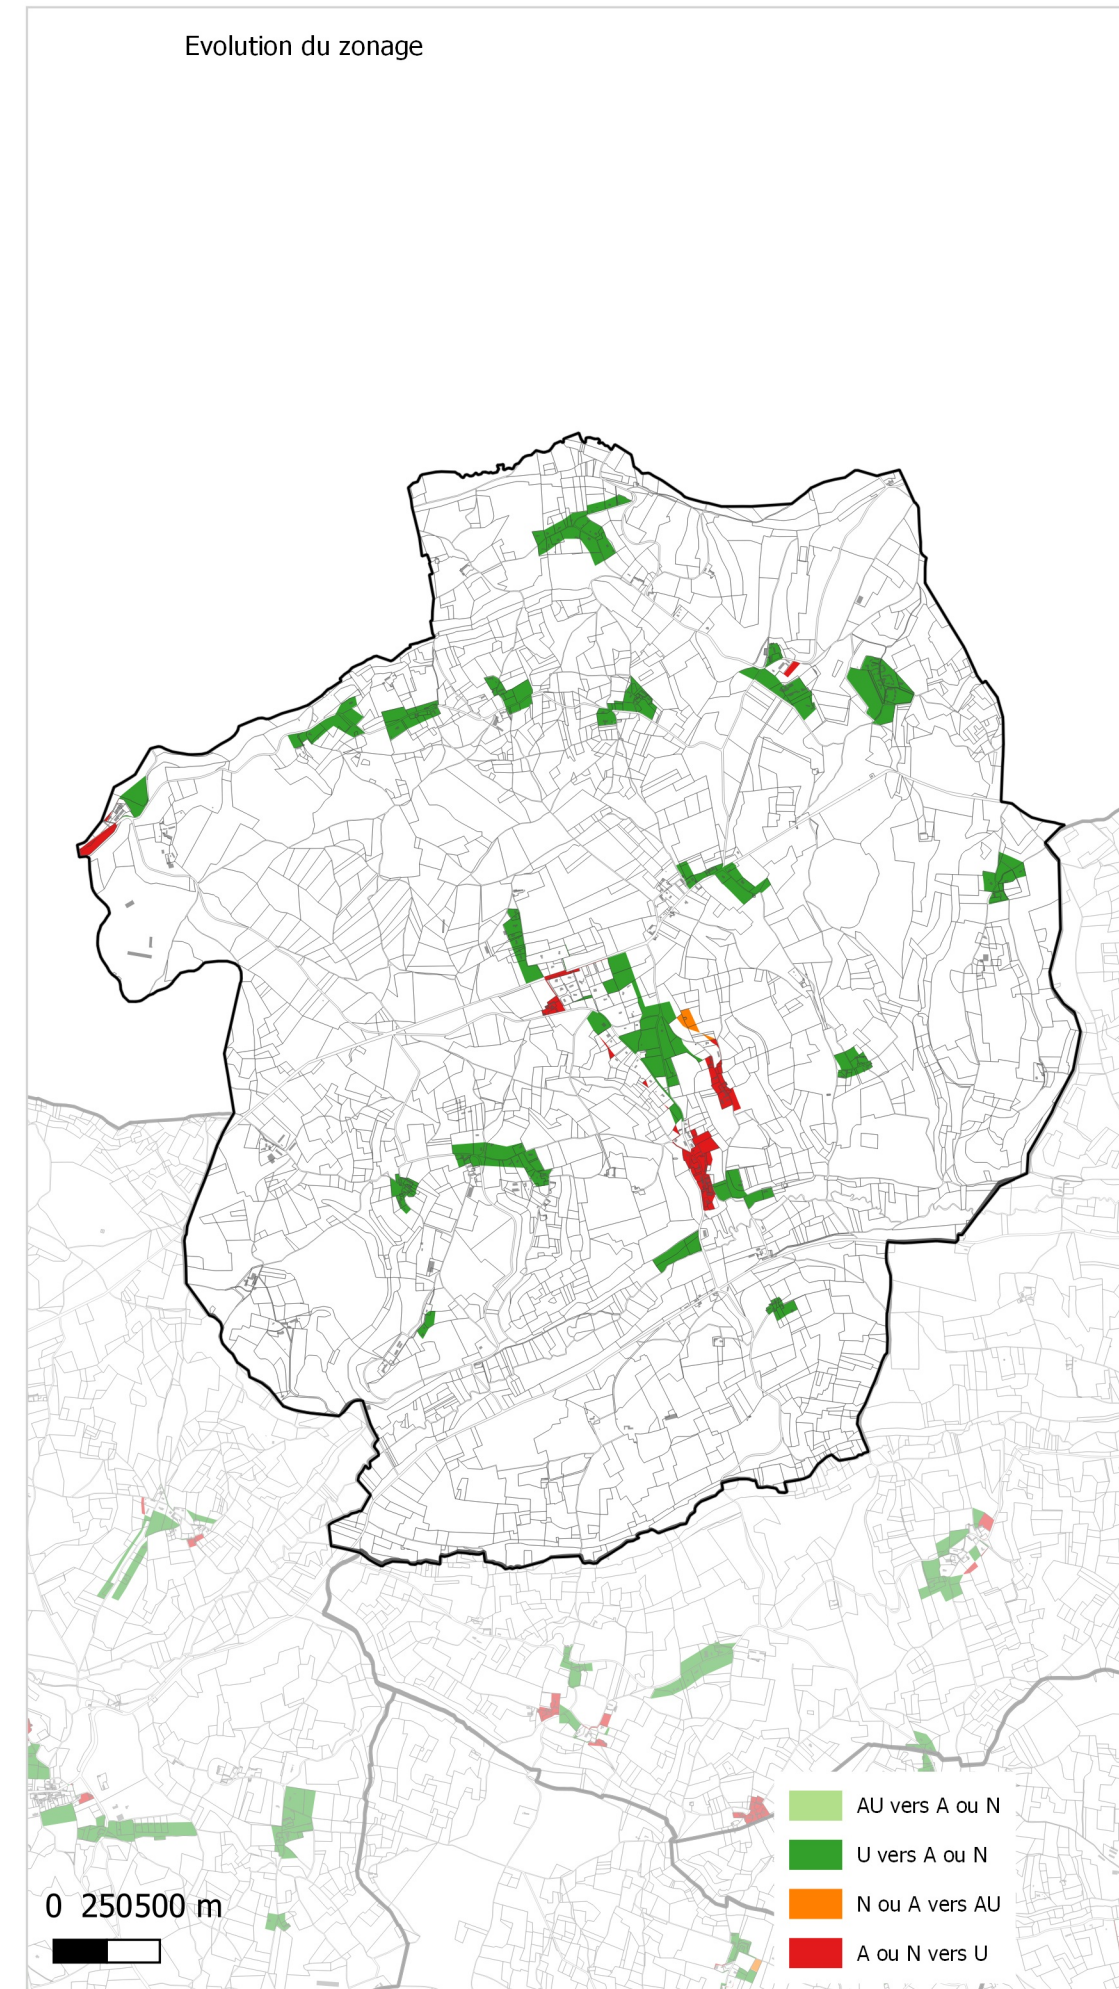

Evolution du zonage de la commune de: ST FELIX DE VILLADEIX

Plan Local d'Urbanisme / CC

- UA
- UB
- UBe
- UBz
- UC
- UD
- UT1
- UT2
- UT3
- UX
- UY
- Zones 1AU diversses
- 2AU
- A
- Ap
- N
- Nh
- Ni
- NK
- NKi
- NL
- NLi
- Nn

Zonage

- UA
- UB
- UC
- UD
- UE
- UT
- UY
- 1AUH habitat
- 1AUY économique
- 1AUE équipement
- 1AUS habitat spécifique
- 1AUM mixte
- 1AUT touristique
- 2AUH habitat
- 2AUT touristique
- STECAL économique
- STECAL touristique/loisirs
- STECAL habitat
- Agricole
- Atvb
- N
- Ntvb
- Npv
- Ng

Evolution du zonage

- AU vers A ou N
- U vers A ou N
- N ou A vers AU
- A ou N vers U