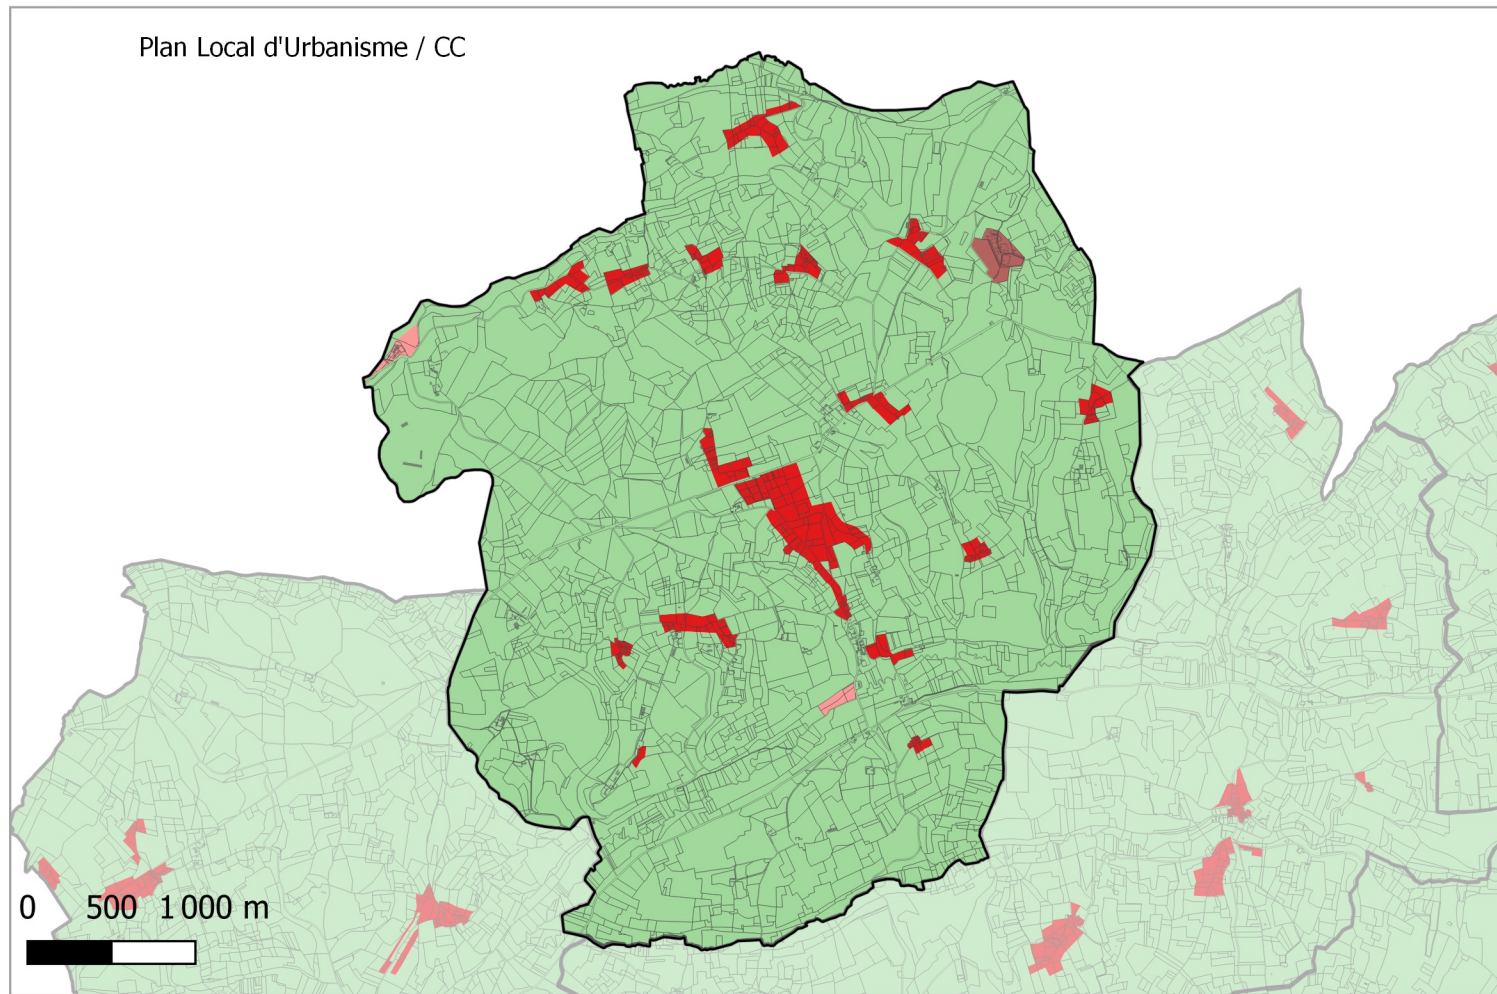

Evolution du zonage de la commune de: ST FELIX DE VILLADEIX

Plan Local d'Urbanisme / CC

- UA
- UB
- UBe
- UBz
- UC
- UD
- UT1
- UT2
- UT3
- UX
- UY
- Zones 1AU diversses
- 2AU
- A
- Ap
- N
- Nh
- Ni
- NK
- NKi
- NL
- NLi
- Nn

Zonage

- UA
- UB
- UC
- UD
- UE
- UT
- UY
- 1AUH habitat
- 1AUY économique
- 1AUE équipement
- 1AUS habitat spécifique
- 1AUM mixte
- 1AUT touristique
- 2AUH habitat
- 2AUT touristique
- STECAL économique
- STECAL touristique/loisirs
- STECAL habitat
- Agricole
- Atvb
- N
- Ntvb
- Npv
- Ng

Evolution du zonage

- AU vers A ou N
- U vers A ou N
- N ou A vers AU
- A ou N vers U