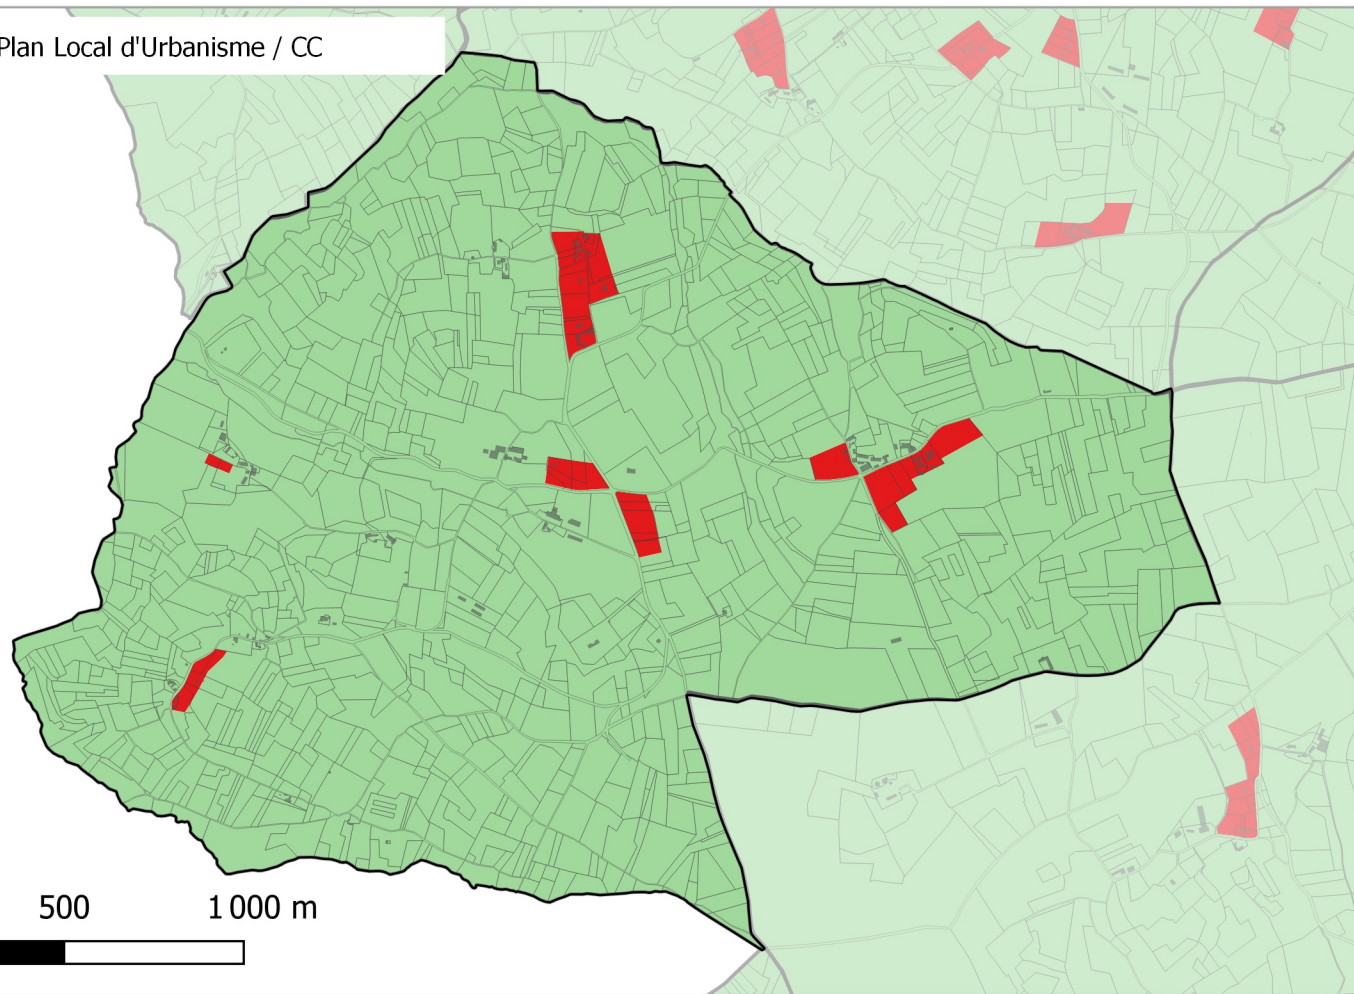

# Evolution du zonage de la commune de: ST CASSIEN

Plan Local d'Urbanisme / CC

- UA
- UB
- UBe
- UBz
- UC
- UD
- UT1
- UT2
- UT3
- UX
- UY
- Zones 1AU diversses
- 2AU
- A
- Ap
- N
- Nh
- Ni
- NK
- NKi
- NL
- NLi
- Nn

Zonage

- UA
- UB
- UC
- UD
- UE
- UT
- UY
- 1AUH habitat
- 1AUY économique
- 1AUE équipement
- 1AUS habitat spécifique
- 1AUM mixte
- 1AUT touristique
- 2AUH habitat
- 2AUT touristique
- STECAL économique
- STECAL touristique/loisirs
- STECAL habitat
- Agricole
- Atvb
- N
- Ntvb
- Npv
- Ng

Evolution du zonage

- AU vers A ou N
- U vers A ou N
- N ou A vers AU
- A ou N vers U