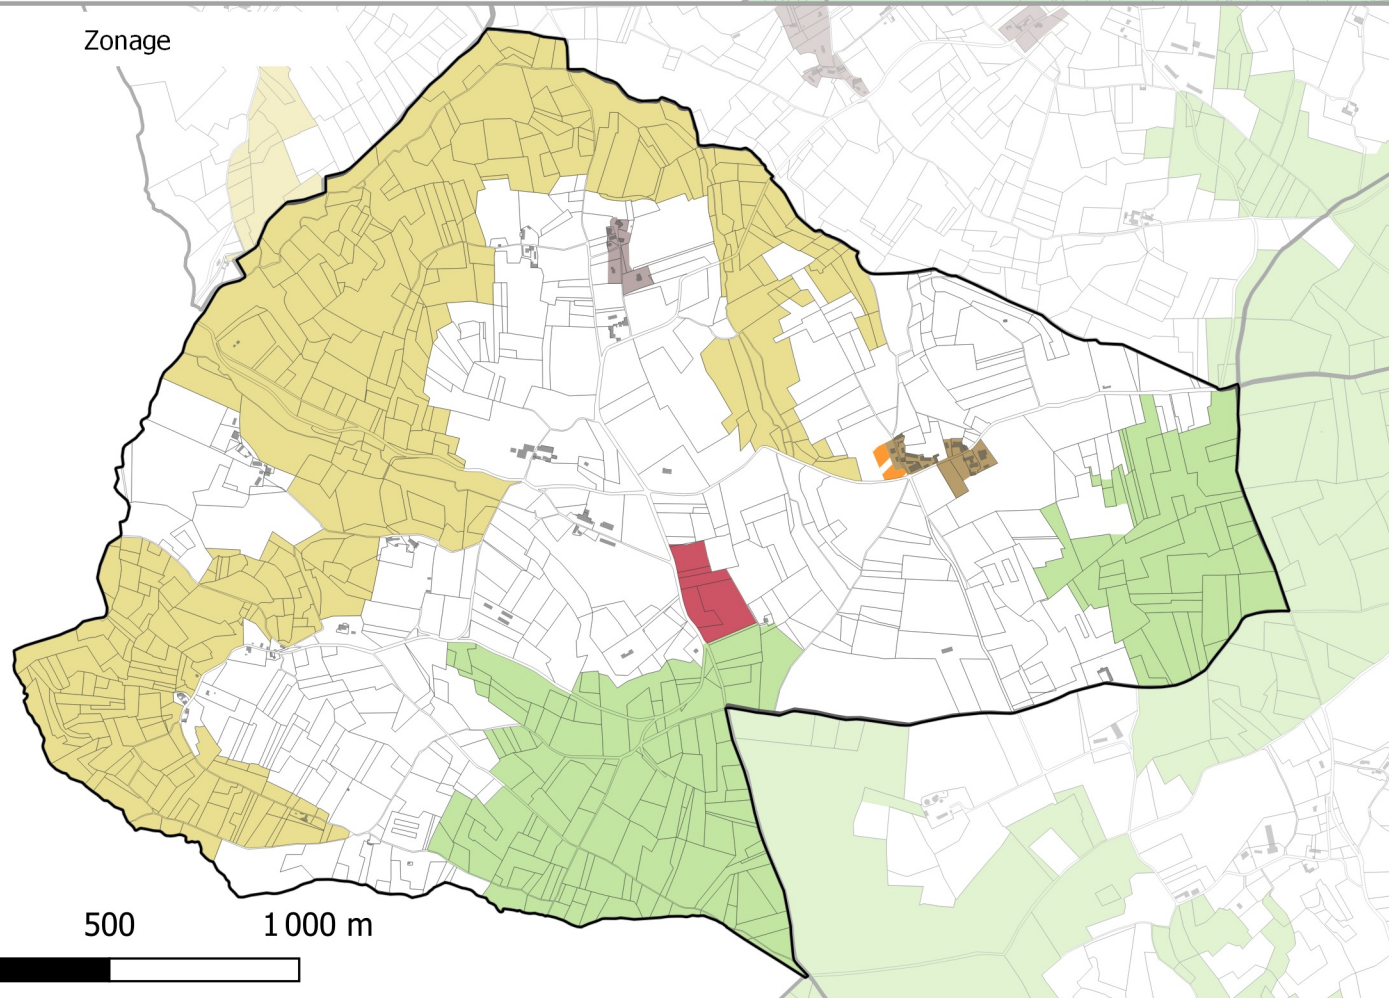

# Evolution du zonage de la commune de: ST CASSIEN

Plan Local d'Urbanisme / CC

- UA
- UB
- UBe
- UBz
- UC
- UD
- UT1
- UT2
- UT3
- UX
- UY
- Zones 1AU diversses
- 2AU
- A
- Ap
- N
- Nh
- Ni
- NK
- NKi
- NL
- NLi
- Nn

Zonage

- UA
- UB
- UC
- UD
- UE
- UT
- UY
- 1AUH habitat
- 1AUY économique
- 1AUE équipement
- 1AUS habitat spécifique
- 1AUM mixte
- 1AUT touristique
- 2AUH habitat
- 2AUT touristique
- STECAL économique
- STECAL touristique/loisirs
- STECAL habitat
- Agricole
- Atvb
- N
- Ntvb
- Npv
- Ng

Evolution du zonage

- AU vers A ou N
- U vers A ou N
- N ou A vers AU
- A ou N vers U