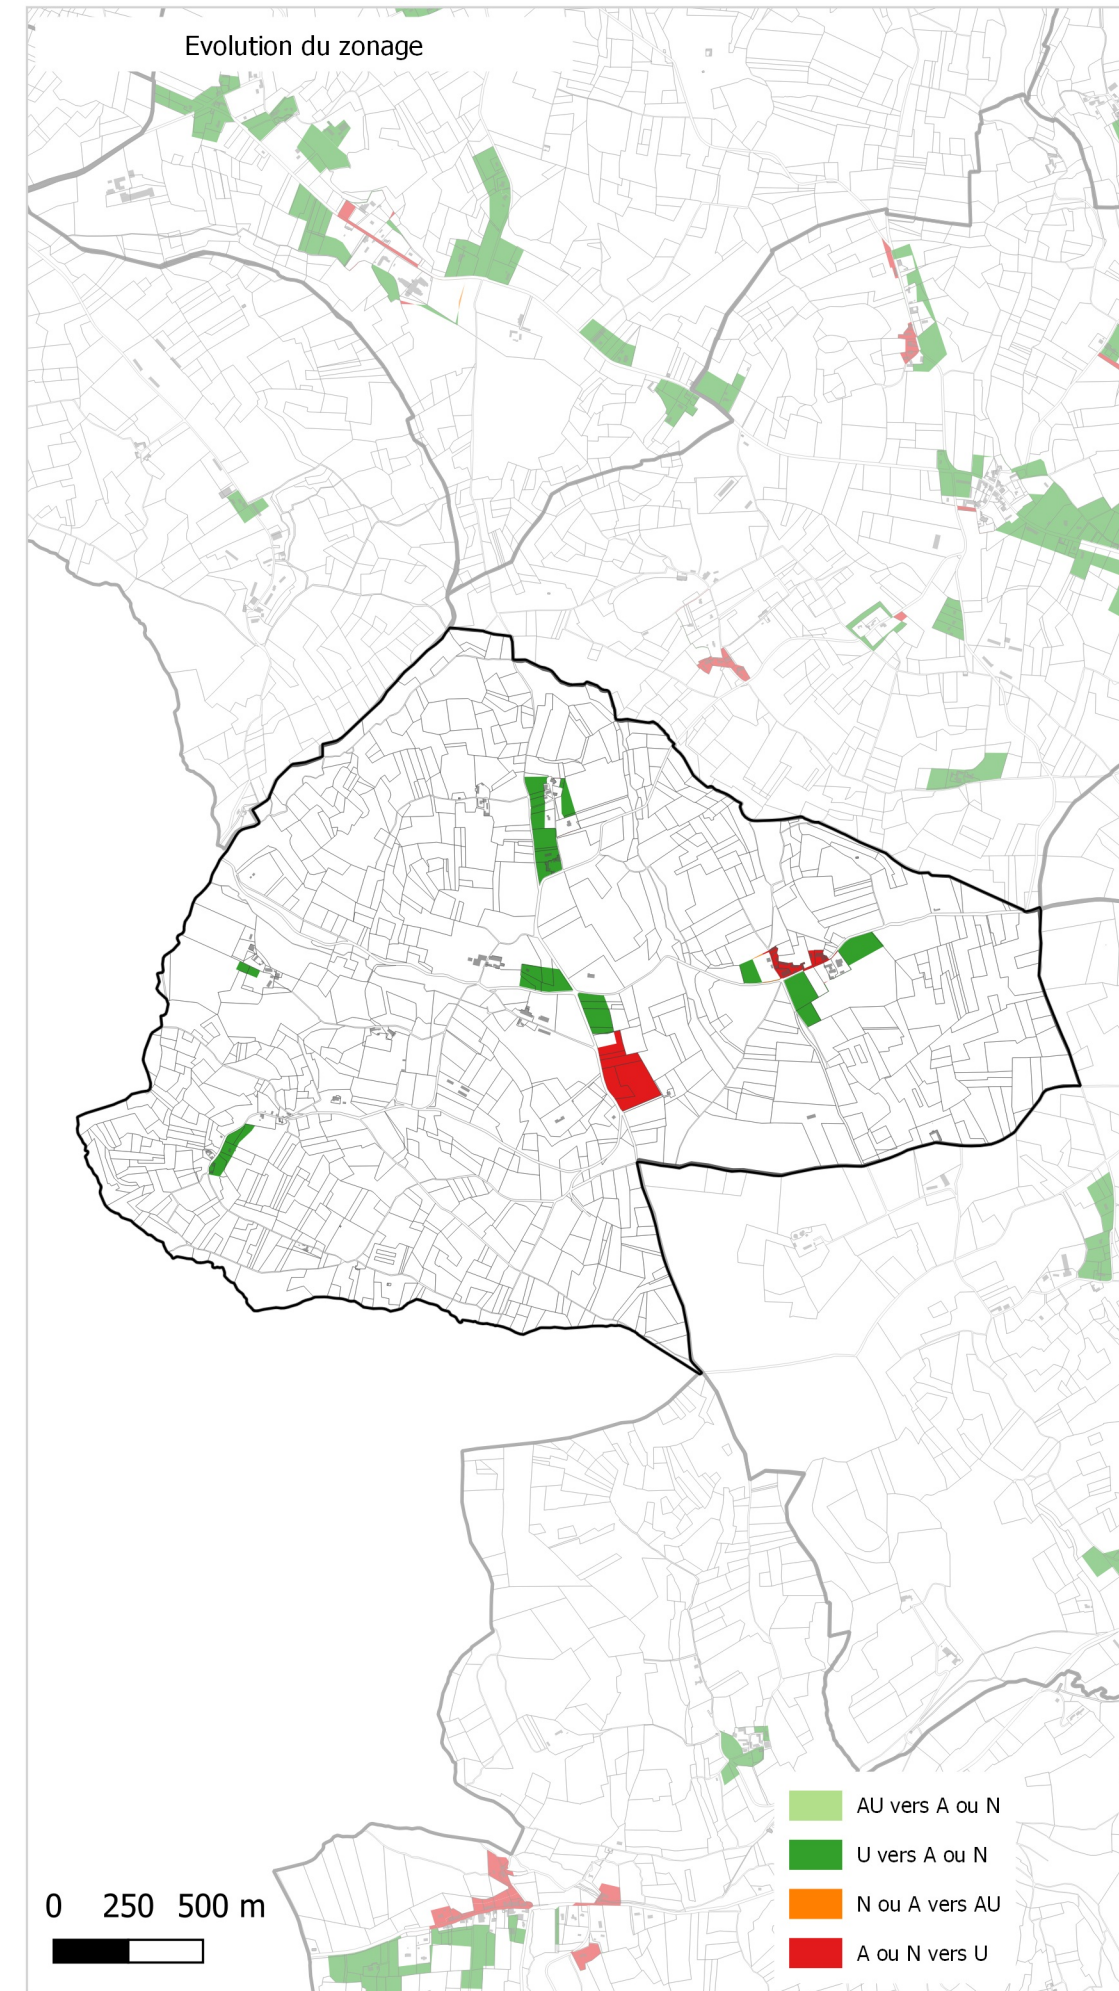

# Evolution du zonage de la commune de: ST CASSIEN

Plan Local d'Urbanisme / CC

- UA
- UB
- UBe
- UBz
- UC
- UD
- UT1
- UT2
- UT3
- UX
- UY
- Zones 1AU diversses
- 2AU
- A
- Ap
- N
- Nh
- Ni
- NK
- NKi
- NL
- NLi
- Nn

Zonage

- UA
- UB
- UC
- UD
- UE
- UT
- UY
- 1AUH habitat
- 1AUY économique
- 1AUE équipement
- 1AUS habitat spécifique
- 1AUM mixte
- 1AUT touristique
- 2AUH habitat
- 2AUT touristique
- STECAL économique
- STECAL touristique/loisirs
- STECAL habitat
- Agricole
- Atvb
- N
- Ntvb
- Npv
- Ng

Evolution du zonage

- AU vers A ou N
- U vers A ou N
- N ou A vers AU
- A ou N vers U