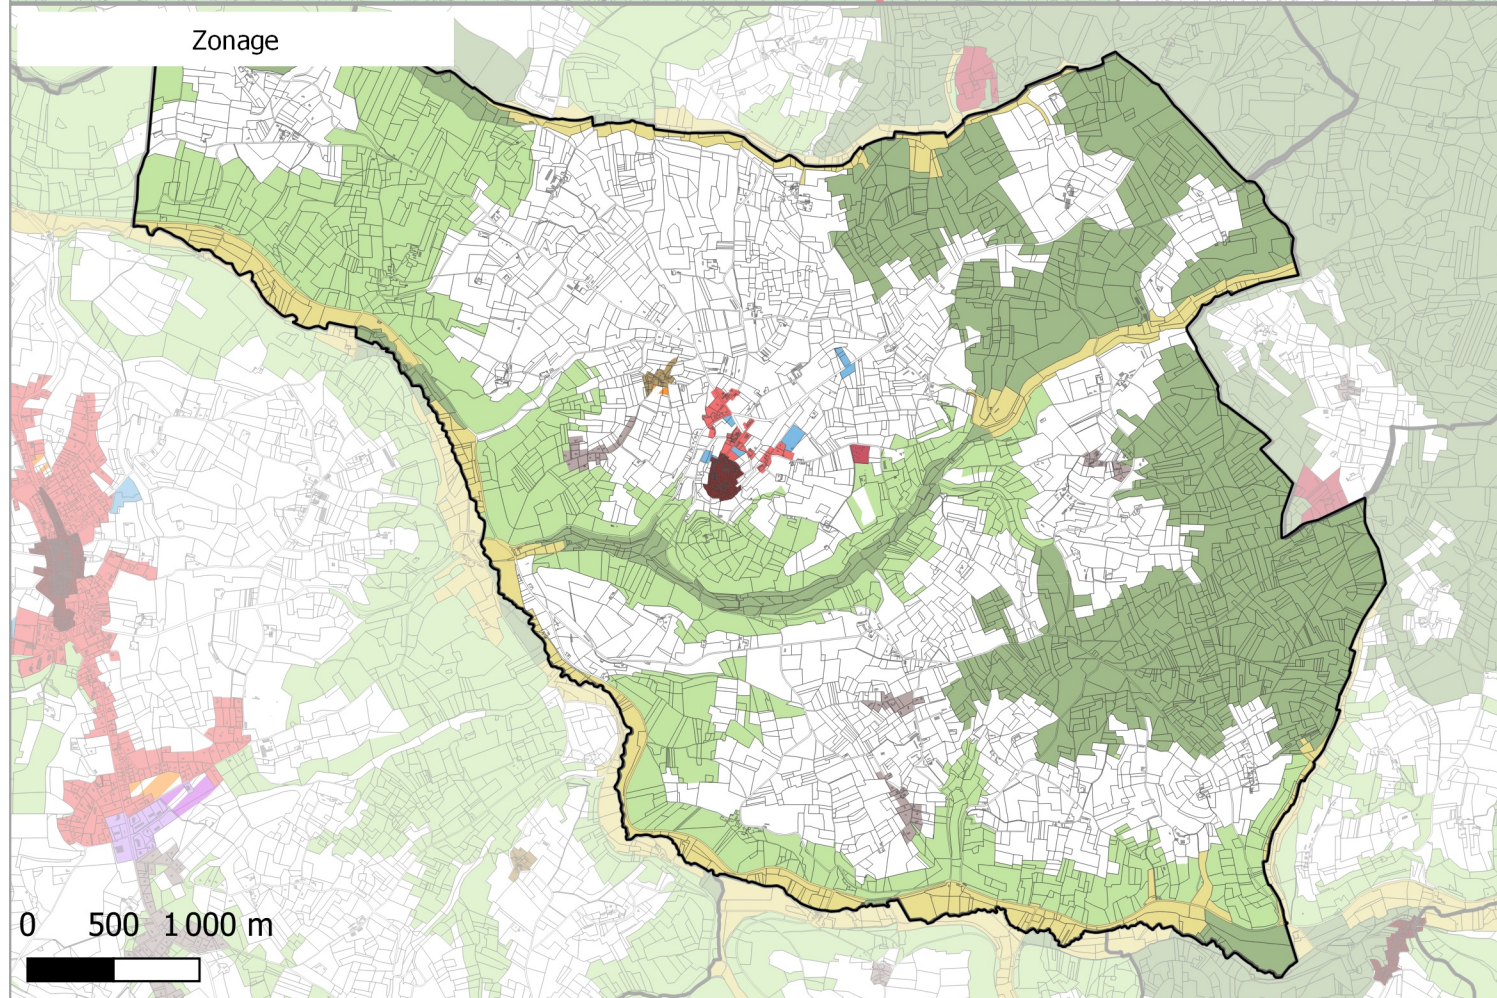

Evolution du zonage de la commune de: ST AVIT SENIEUR

- UA
- UB
- UBe
- UBz
- UC
- UD
- UT1
- UT2
- UT3
- UX
- UY
- Zones 1AU diverses
- 2AU
- A
- Ap
- N
- Nh
- Ni
- NK
- NKi
- NL
- NLi
- Nn

- UA
- UB
- UC
- UD
- UE
- UT
- UY
- 1AUH habitat
- 1AUY économique
- 1AUE équipement
- 1AUS habitat spécifique
- 1AUM mixte
- 1AUT touristique
- 2AUH habitat
- 2AUT touristique
- STECAL économique
- STECAL touristique/loisirs
- STECAL habitat
- Agricole
- Atvb
- N
- Ntvb
- Npv
- Ng