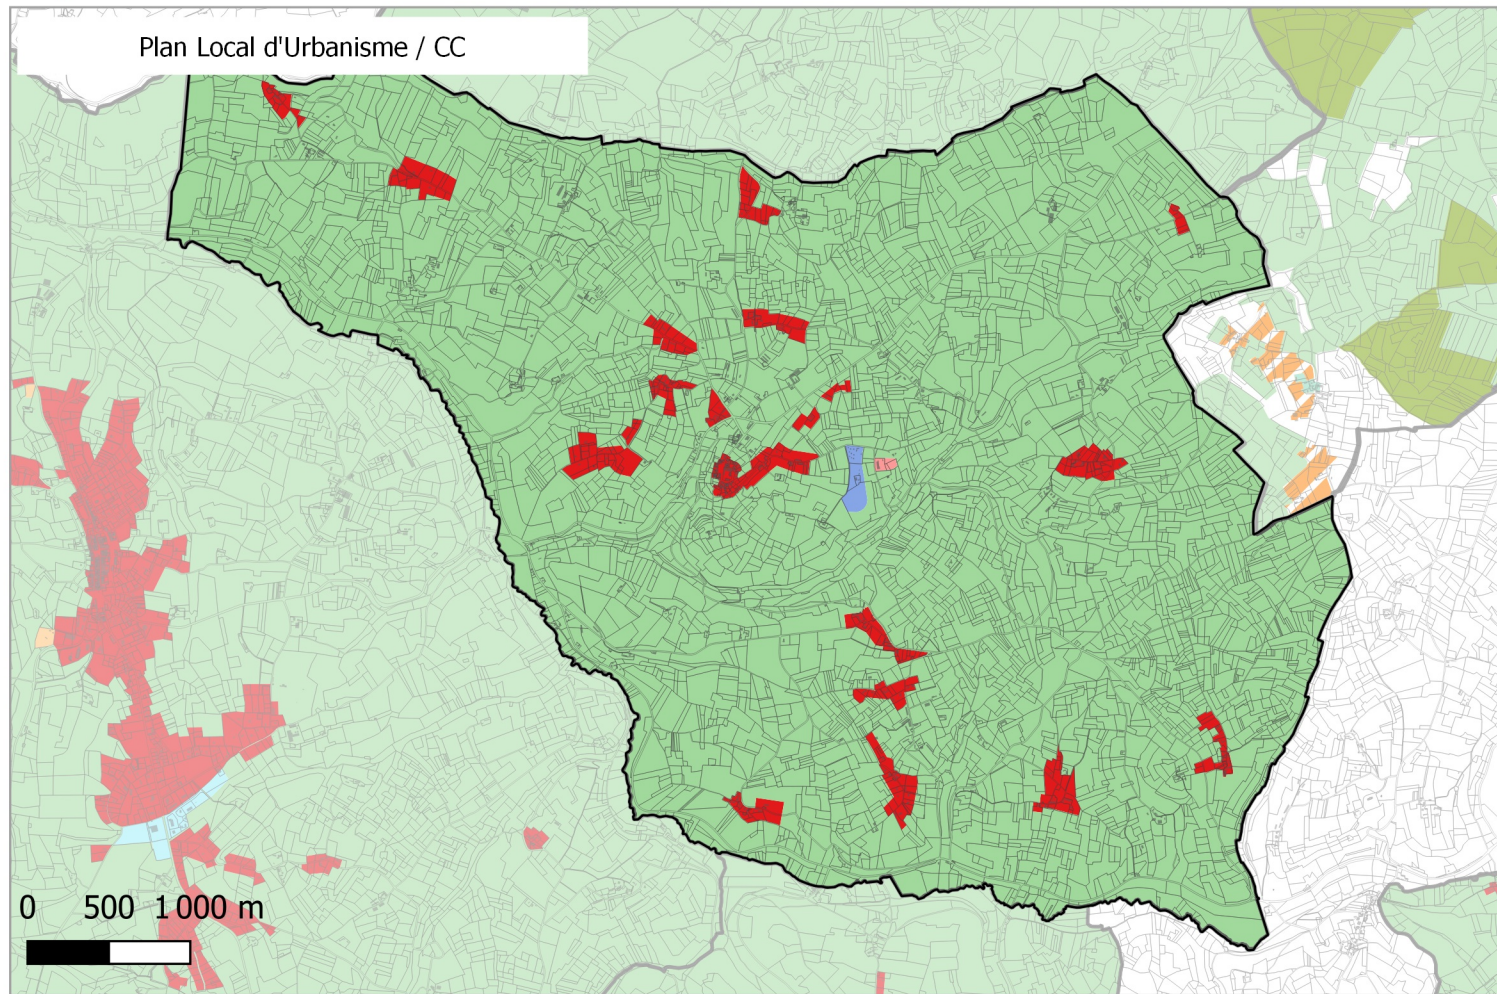

Evolution du zonage de la commune de: ST AVIT SENIEUR

- UA
- UB
- UBe
- UBz
- UC
- UD
- UT1
- UT2
- UT3
- UX
- UY
- Zones 1AU diverses
- 2AU
- A
- Ap
- N
- Nh
- Ni
- NK
- NKi
- NL
- NLi
- Nn

- UA
- UB
- UC
- UD
- UE
- UT
- UY
- 1AUH habitat
- 1AUY économique
- 1AUE équipement
- 1AUS habitat spécifique
- 1AUM mixte
- 1AUT touristique
- 2AUH habitat
- 2AUT touristique
- STECAL économique
- STECAL touristique/loisirs
- STECAL habitat
- Agricole
- Atvb
- N
- Ntvb
- Npv
- Ng