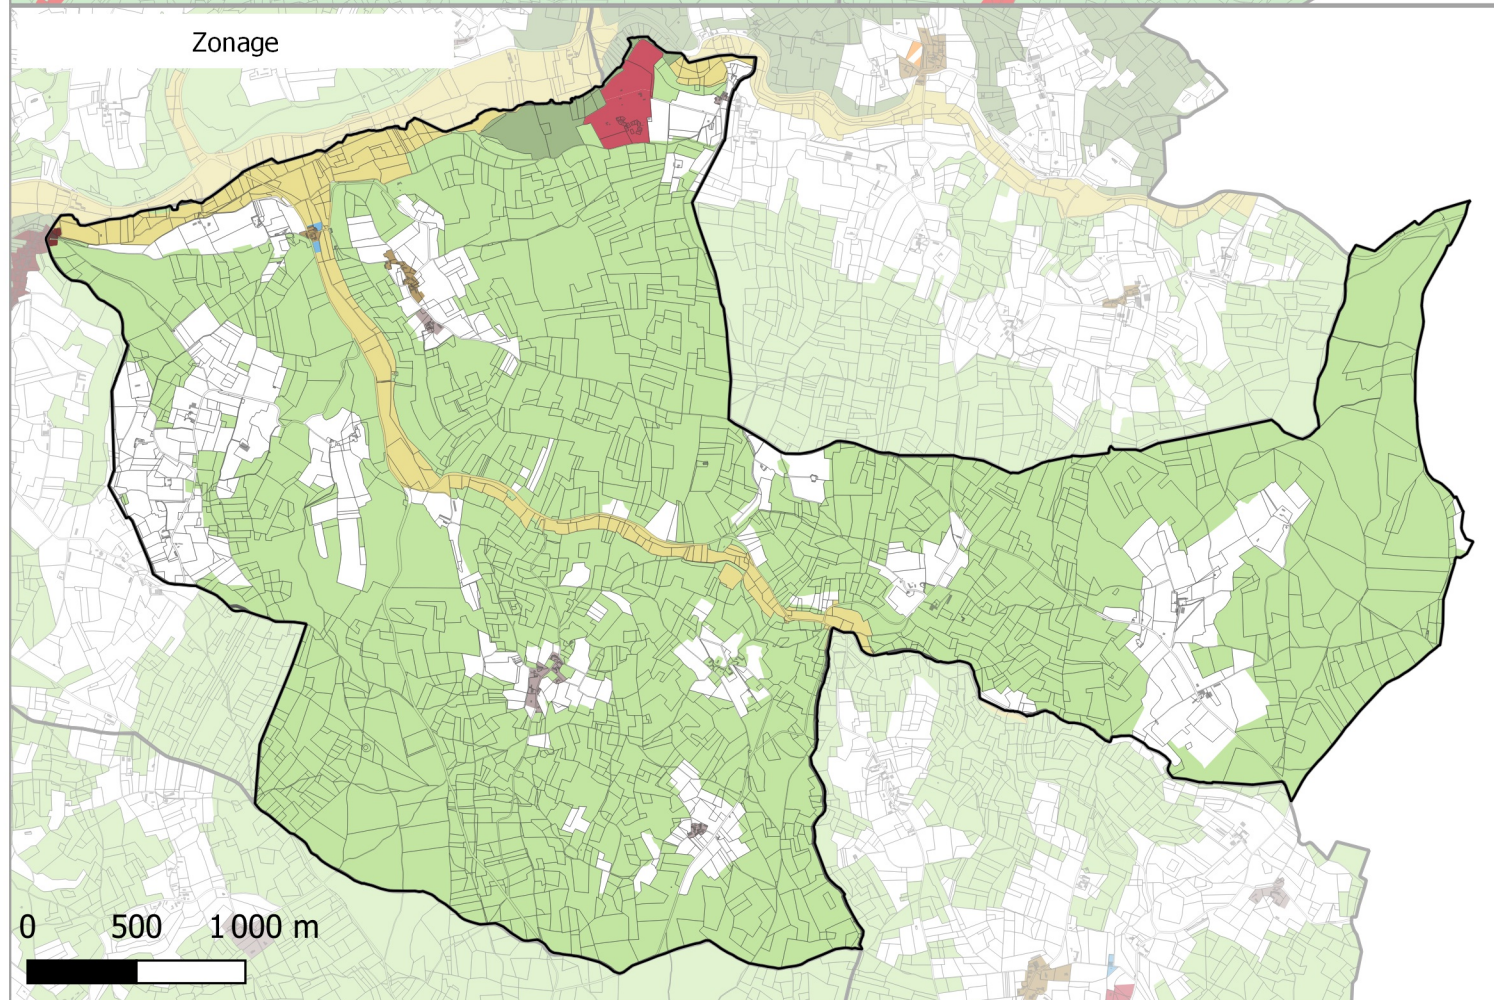

# Evolution du zonage de la commune de: ST AVIT RIVIERE

- UA
- UB
- UBe
- UBz
- UC
- UD
- UT1
- UT2
- UT3
- UX
- UY
- Zones 1AU diverses
- 2AU
- A
- Ap
- N
- Nh
- Ni
- NK
- NKi
- NL
- NLi
- Nn

- UA
- UB
- UC
- UD
- UE
- UT
- UY
- 1AUH habitat
- 1AUY économique
- 1AUE équipement
- 1AUS habitat spécifique
- 1AUM mixte
- 1AUT touristique
- 2AUH habitat
- 2AUT touristique
- STECAL économique
- STECAL touristique/loisirs
- STECAL habitat
- Agricole
- Atvb
- N
- Ntvb
- Npv
- Ng

- AU vers A ou N
- U vers A ou N
- N ou A vers AU
- A ou N vers U