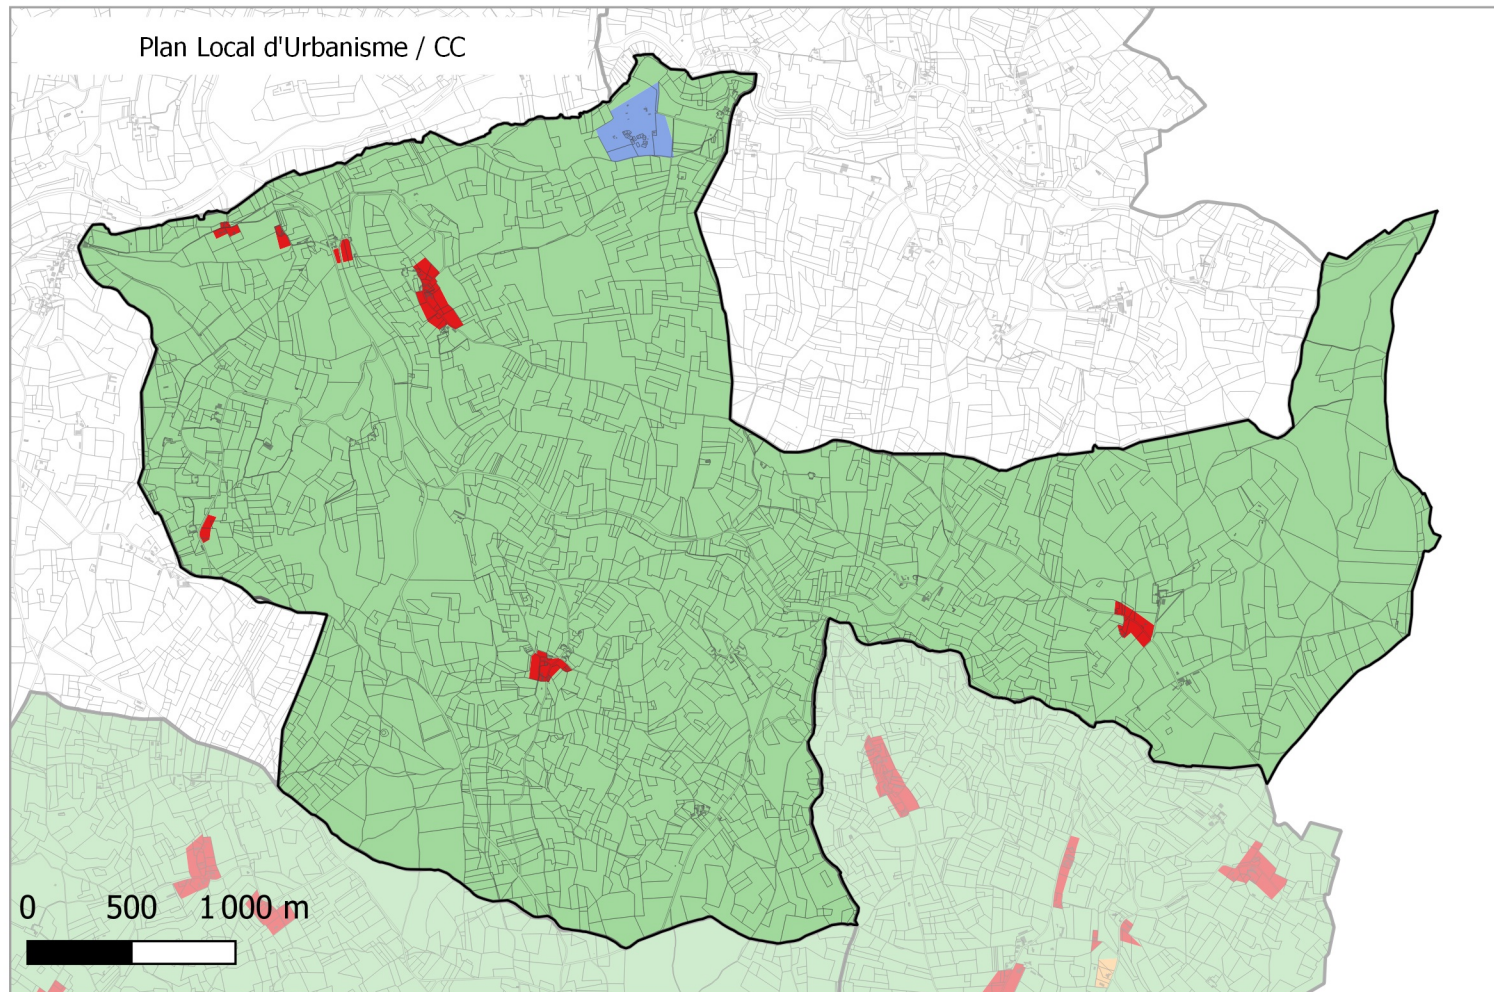

# Evolution du zonage de la commune de: ST AVIT RIVIERE

- UA
- UB
- UBe
- UBz
- UC
- UD
- UT1
- UT2
- UT3
- UX
- UY
- Zones 1AU diverses
- 2AU
- A
- Ap
- N
- Nh
- Ni
- NK
- NKi
- NL
- NLi
- Nn

- UA
- UB
- UC
- UD
- UE
- UT
- UY
- 1AUH habitat
- 1AUY économique
- 1AUE équipement
- 1AUS habitat spécifique
- 1AUM mixte
- 1AUT touristique
- 2AUH habitat
- 2AUT touristique
- STECAL économique
- STECAL touristique/loisirs
- STECAL habitat
- Agricole
- Atvb
- N
- Ntvb
- Npv
- Ng

- AU vers A ou N
- U vers A ou N
- N ou A vers AU
- A ou N vers U