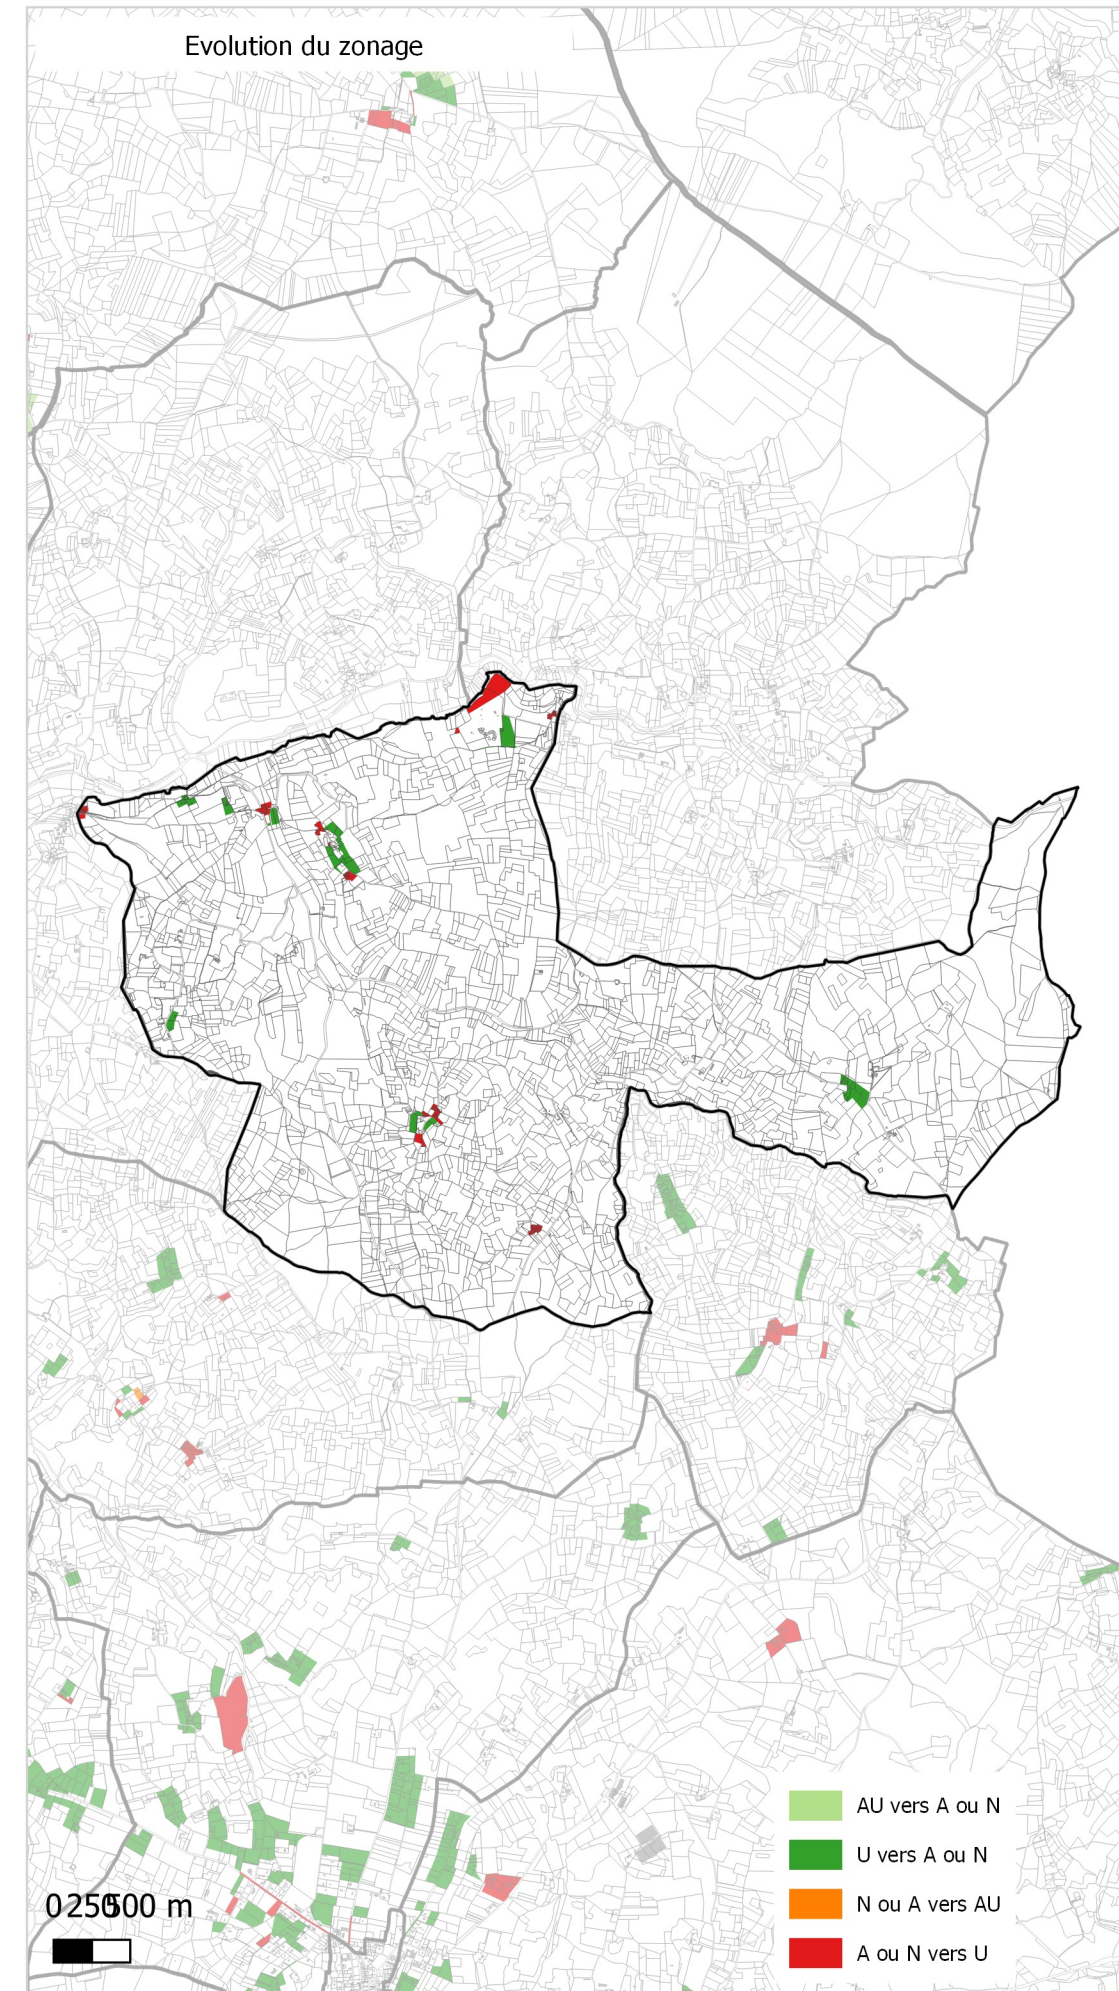

# Evolution du zonage de la commune de: ST AVIT RIVIERE

- UA
- UB
- UBe
- UBz
- UC
- UD
- UT1
- UT2
- UT3
- UX
- UY
- Zones 1AU diverses
- 2AU
- A
- Ap
- N
- Nh
- Ni
- NK
- NKi
- NL
- NLi
- Nn

- UA
- UB
- UC
- UD
- UE
- UT
- UY
- 1AUH habitat
- 1AUY économique
- 1AUE équipement
- 1AUS habitat spécifique
- 1AUM mixte
- 1AUT touristique
- 2AUH habitat
- 2AUT touristique
- STECAL économique
- STECAL touristique/loisirs
- STECAL habitat
- Agricole
- Atvb
- N
- Ntvb
- Npv
- Ng

- AU vers A ou N
- U vers A ou N
- N ou A vers AU
- A ou N vers U