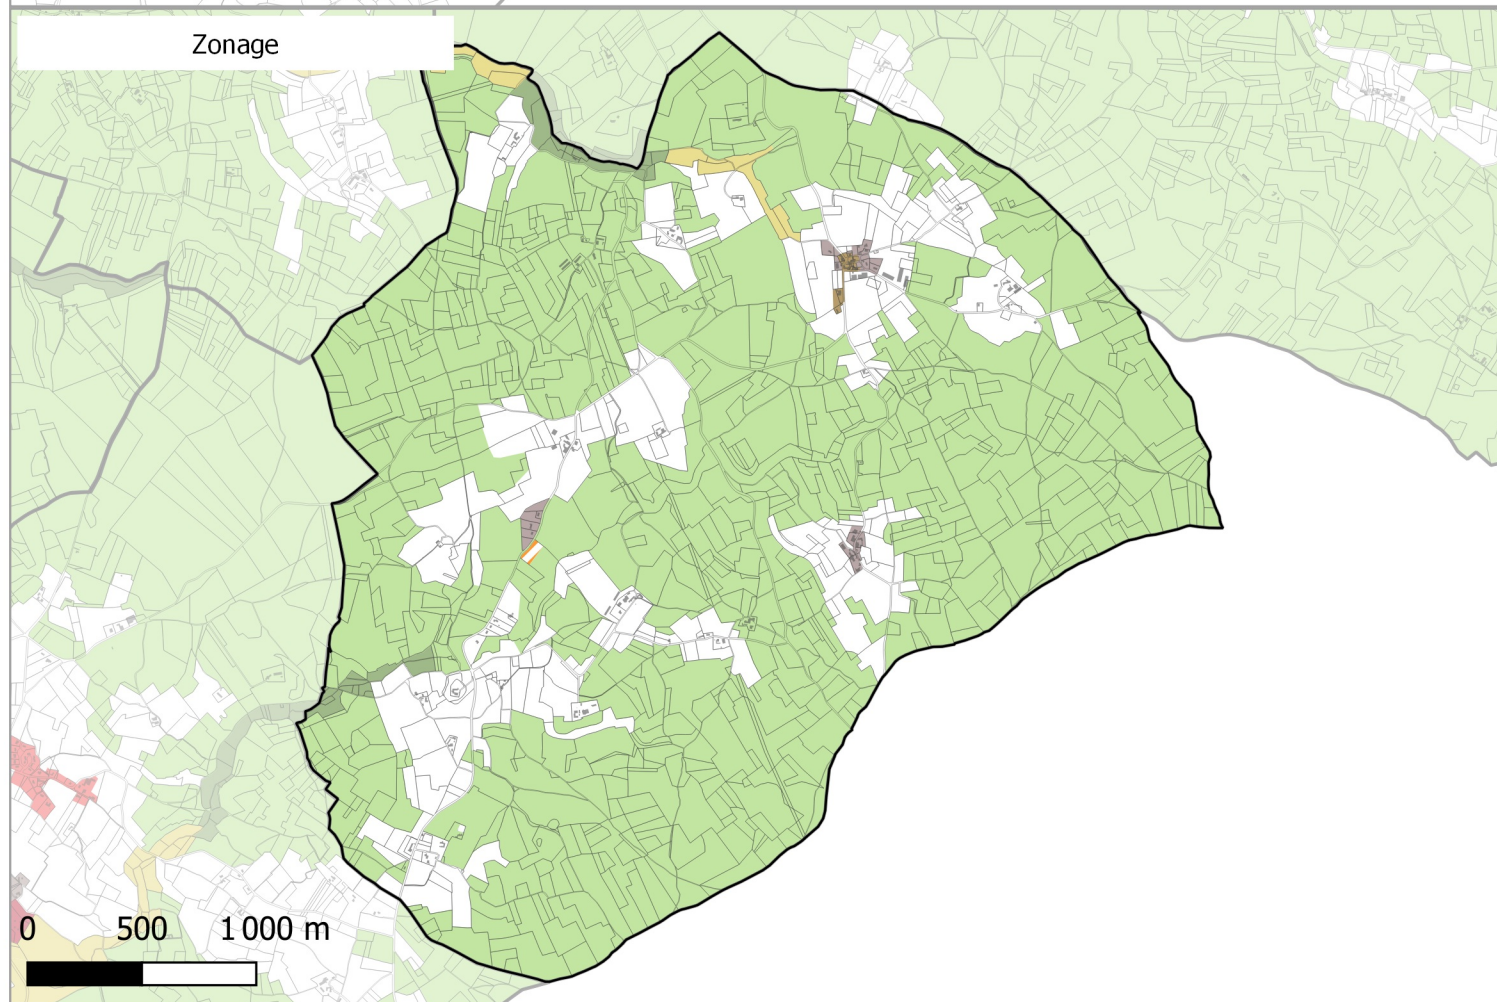

Evolution du zonage de la commune de: SOULAURES

- UA
- UB
- UBe
- UBz
- UC
- UD
- UT1
- UT2
- UT3
- UX
- UY
- Zones 1AU diversses
- 2AU
- A
- Ap
- N
- Nh
- Ni
- NK
- NKi
- NL
- NLi
- Nn

- UA
- UB
- UC
- UD
- UE
- UT
- UY
- 1AUH habitat
- 1AUY économique
- 1AUE équipement
- 1AUS habitat spécifique
- 1AUM mixte
- 1AUT touristique
- 2AUH habitat
- 2AUT touristique
- STECAL économique
- STECAL touristique/loisirs
- STECAL habitat
- Agricole
- Atvb
- N
- Ntvb
- Npv
- Ng