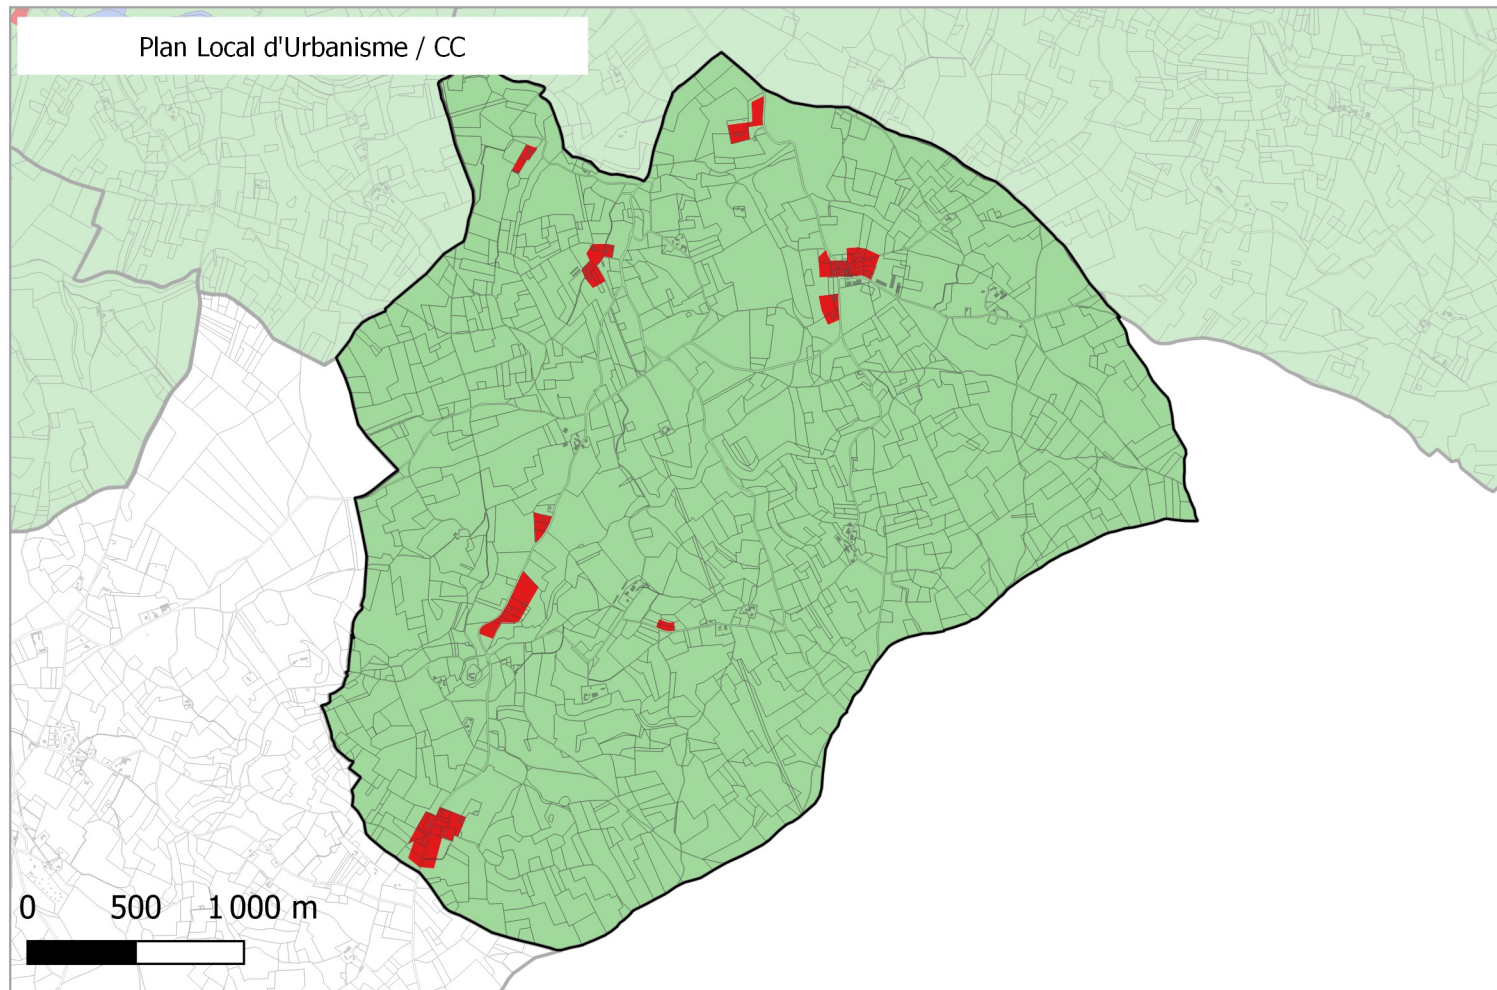

Evolution du zonage de la commune de: SOULAURES

- UA
- UB
- UBe
- UBz
- UC
- UD
- UT1
- UT2
- UT3
- UX
- UY
- Zones 1AU diversses
- 2AU
- A
- Ap
- N
- Nh
- Ni
- NK
- NKi
- NL
- NLi
- Nn

- UA
- UB
- UC
- UD
- UE
- UT
- UY
- 1AUH habitat
- 1AUY économique
- 1AUE équipement
- 1AUS habitat spécifique
- 1AUM mixte
- 1AUT touristique
- 2AUH habitat
- 2AUT touristique
- STECAL économique
- STECAL touristique/loisirs
- STECAL habitat
- Agricole
- Atvb
- N
- Ntvb
- Npv
- Ng