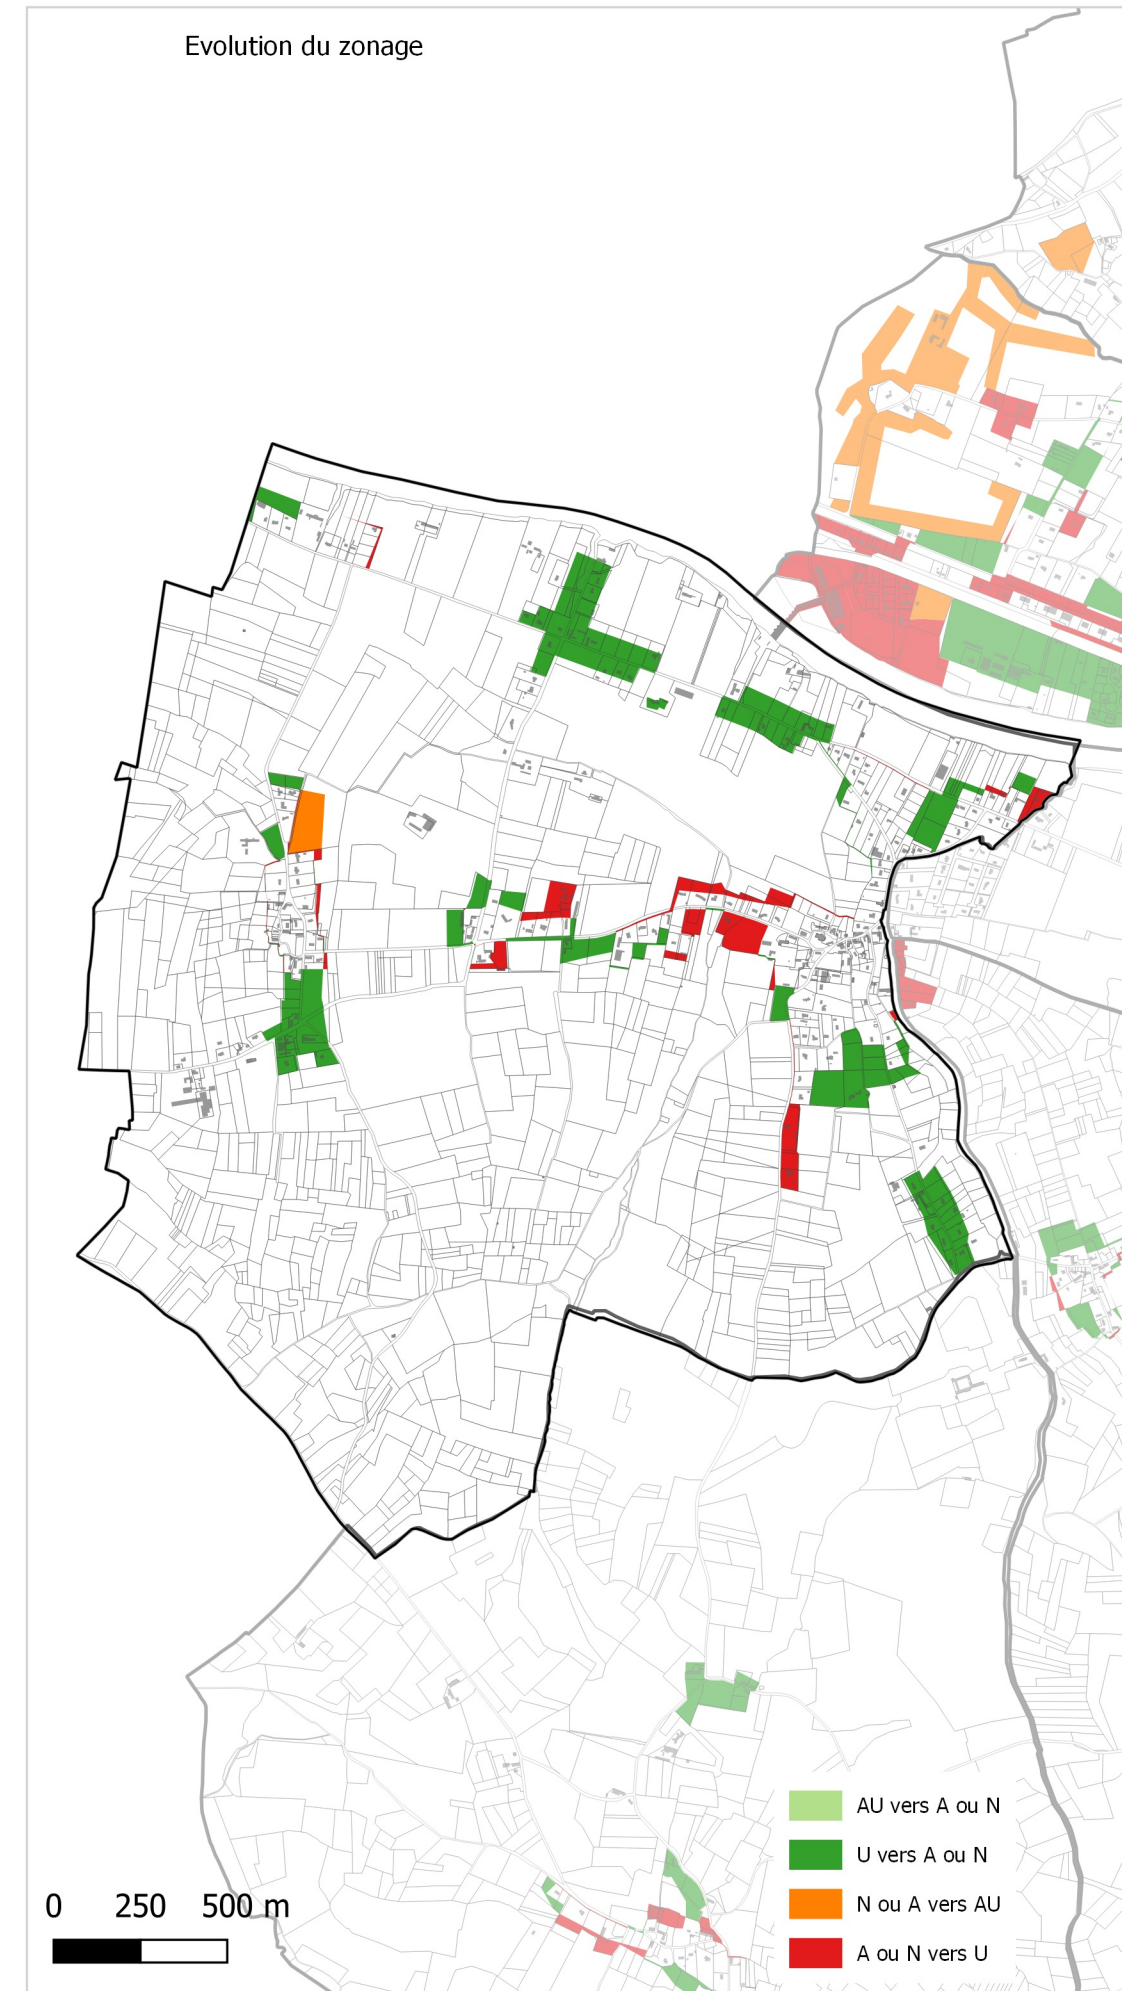

Evolution du zonage de la commune de: SAINT-AGNE

Plan Local d'Urbanisme / CC

- UA
- UB
- UBe
- UBz
- UC
- UD
- UT1
- UT2
- UT3
- UX
- UY
- Zones 1AU diverses
- 2AU
- A
- Ap
- N
- Nh
- Ni
- NK
- NKi
- NL
- NLi
- Nn

0 500 1000 m

Zonage

- UA
- UB
- UC
- UD
- UE
- UT
- UY
- 1AUH habitat
- 1AUY économique
- 1AUE équipement
- 1AUS habitat spécifique
- 1AUM mixte
- 1AUT touristique
- 2AUH habitat
- 2AUT touristique
- STECAL économique
- STECAL touristique/loisirs
- STECAL habitat
- Agricole
- Atvb
- N
- Ntvb
- Npv
- Ng

0 500 1000 m

Evolution du zonage

- AU vers A ou N
- U vers A ou N
- N ou A vers AU
- A ou N vers U

0 250 500 m