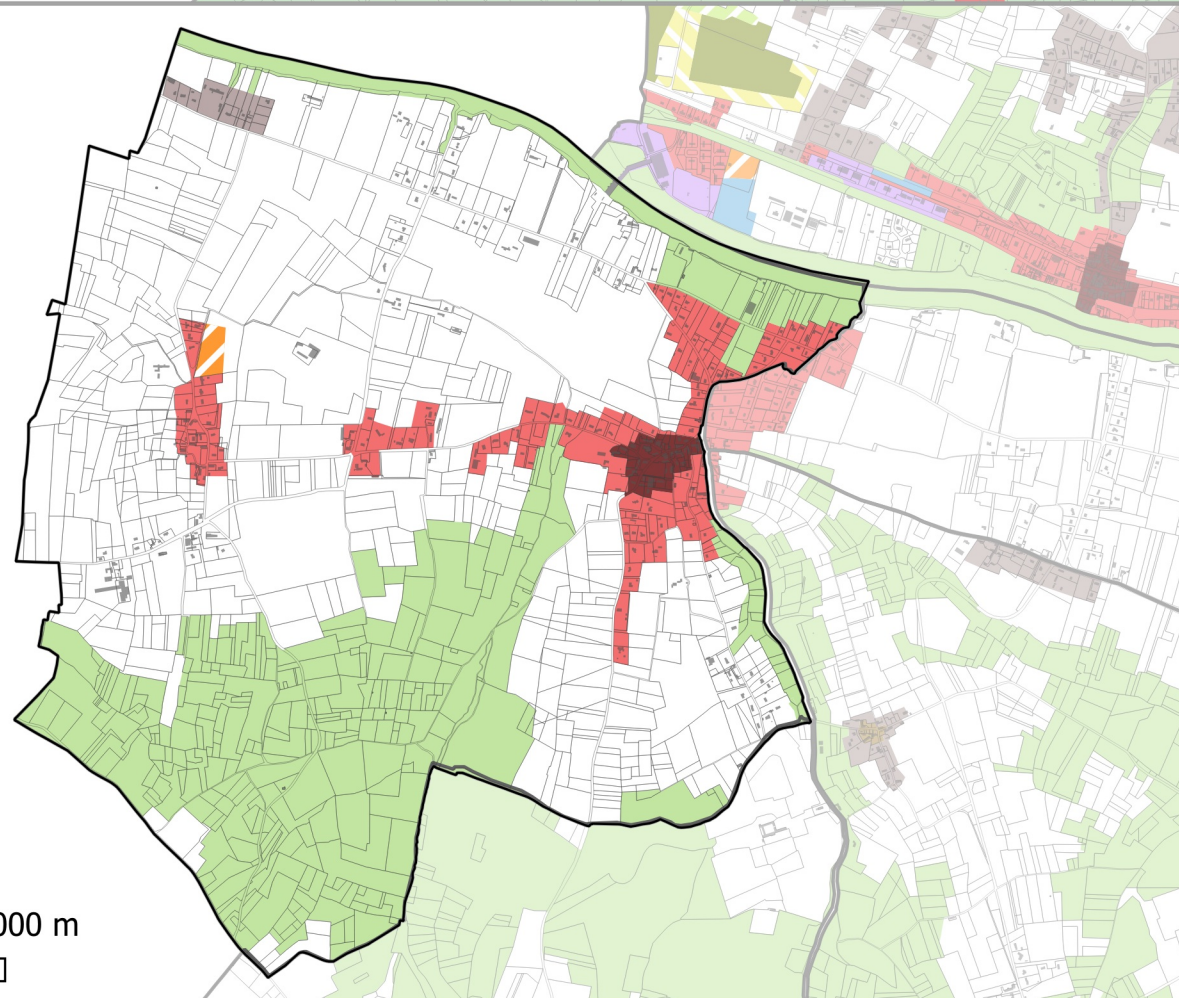

Evolution du zonage de la commune de: SAINT-AGNE

Plan Local d'Urbanisme / CC

- UA
- UB
- UBe
- UBz
- UC
- UD
- UT1
- UT2
- UT3
- UX
- UY
- Zones 1AU diverses
- 2AU
- A
- Ap
- N
- Nh
- Ni
- NK
- NKi
- NL
- NLi
- Nn

0 500 1000 m

Zonage

- UA
- UB
- UC
- UD
- UE
- UT
- UY
- 1AUH habitat
- 1AUY économique
- 1AUE équipement
- 1AUS habitat spécifique
- 1AUM mixte
- 1AUT touristique
- 2AUH habitat
- 2AUT touristique
- STECAL économique
- STECAL touristique/loisirs
- STECAL habitat
- Agricole
- Atvb
- N
- Ntvb
- Npv
- Ng

0 500 1000 m

Evolution du zonage

- AU vers A ou N
- U vers A ou N
- N ou A vers AU
- A ou N vers U

0 250 500 m