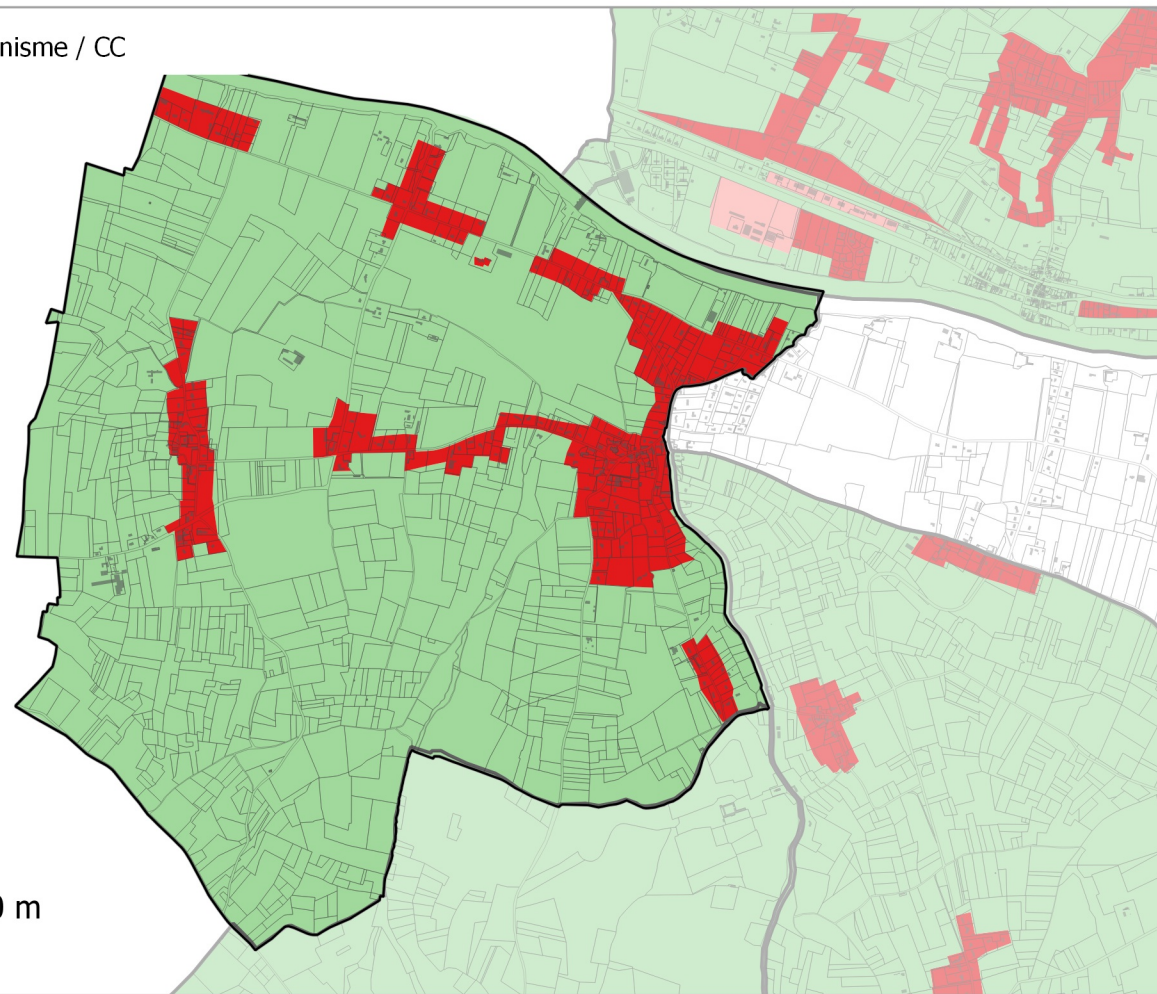

Evolution du zonage de la commune de: SAINT-AGNE

Plan Local d'Urbanisme / CC

- UA
- UB
- UBe
- UBz
- UC
- UD
- UT1
- UT2
- UT3
- UX
- UY
- Zones 1AU diverses
- 2AU
- A
- Ap
- N
- Nh
- Ni
- NK
- NKi
- NL
- NLi
- Nn

0 500 1000 m

Zonage

- UA
- UB
- UC
- UD
- UE
- UT
- UY
- 1AUH habitat
- 1AUY économique
- 1AUE équipement
- 1AUS habitat spécifique
- 1AUM mixte
- 1AUT touristique
- 2AUH habitat
- 2AUT touristique
- STECAL économique
- STECAL touristique/loisirs
- STECAL habitat
- Agricole
- Atvb
- N
- Ntvb
- Npv
- Ng

0 500 1000 m

Evolution du zonage

- AU vers A ou N
- U vers A ou N
- N ou A vers AU
- A ou N vers U

0 250 500 m