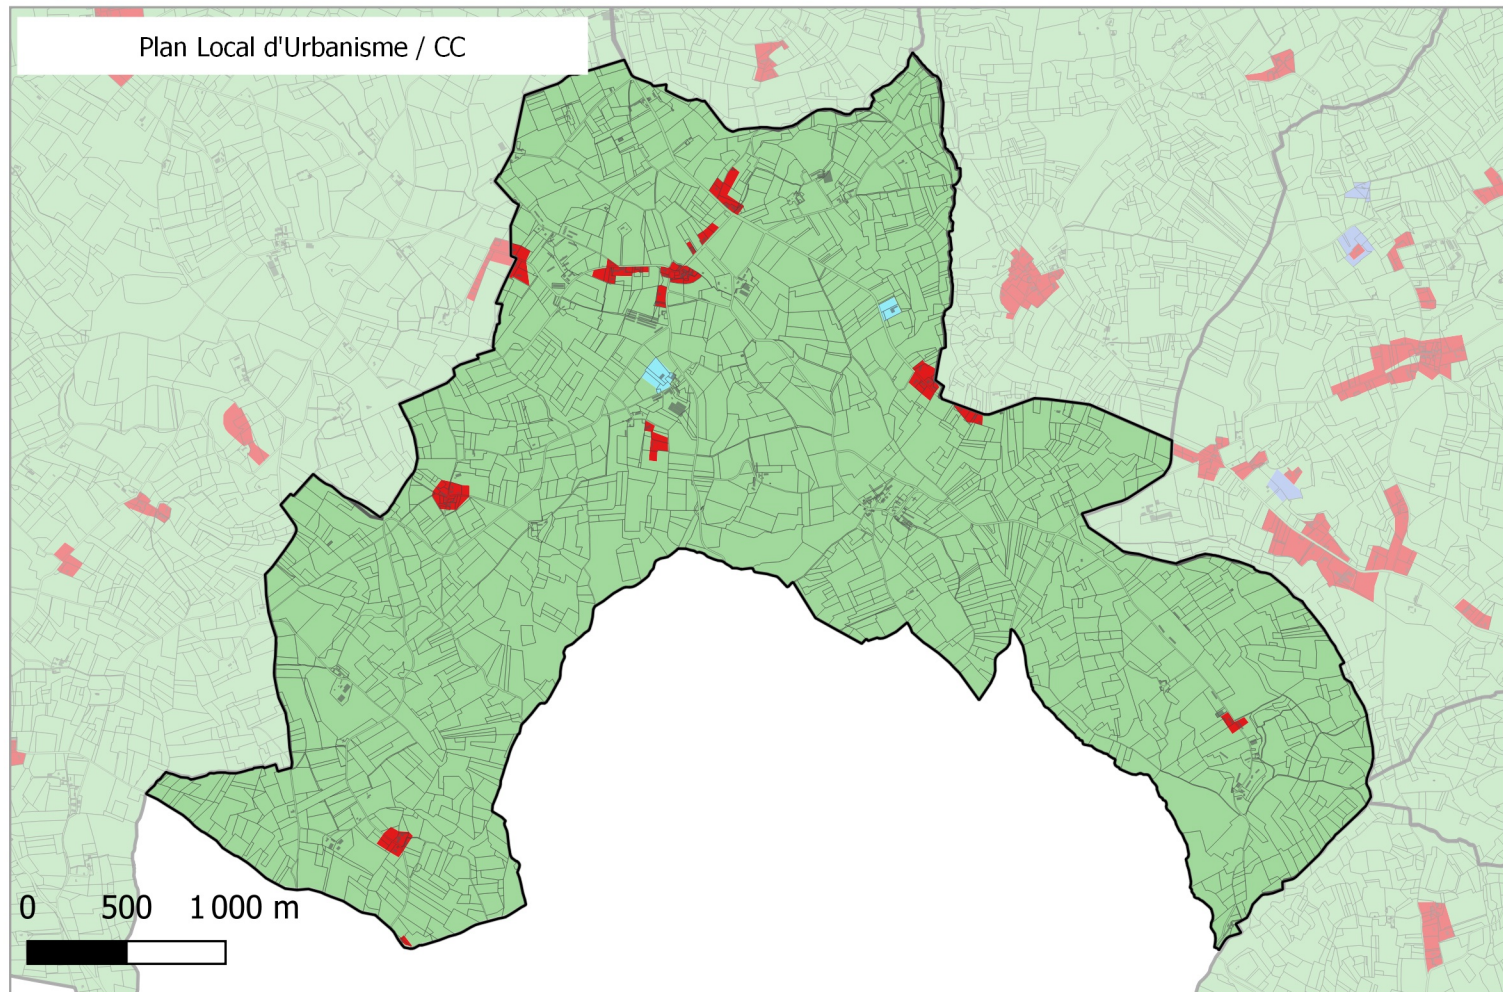

Evolution du zonage de la commune de: RAMPIEUX

- UA
- UB
- UBe
- UBz
- UC
- UD
- UT1
- UT2
- UT3
- UX
- UY
- Zones 1AU diverses
- 2AU
- A
- Ap
- N
- Nh
- Ni
- NK
- NKi
- NL
- NLi
- Nn

- UA
- UB
- UC
- UD
- UE
- UT
- UY
- 1AUH habitat
- 1AUY économique
- 1AUE équipement
- 1AUS habitat spécifique
- 1AUM mixte
- 1AUT touristique
- 2AUH habitat
- 2AUT touristique
- STECAL économique
- STECAL touristique/loisirs
- STECAL habitat
- Agricole
- Atvb
- N
- Ntvb
- Npv
- Ng

- AU vers A ou N
- U vers A ou N
- N ou A vers AU
- A ou N vers U