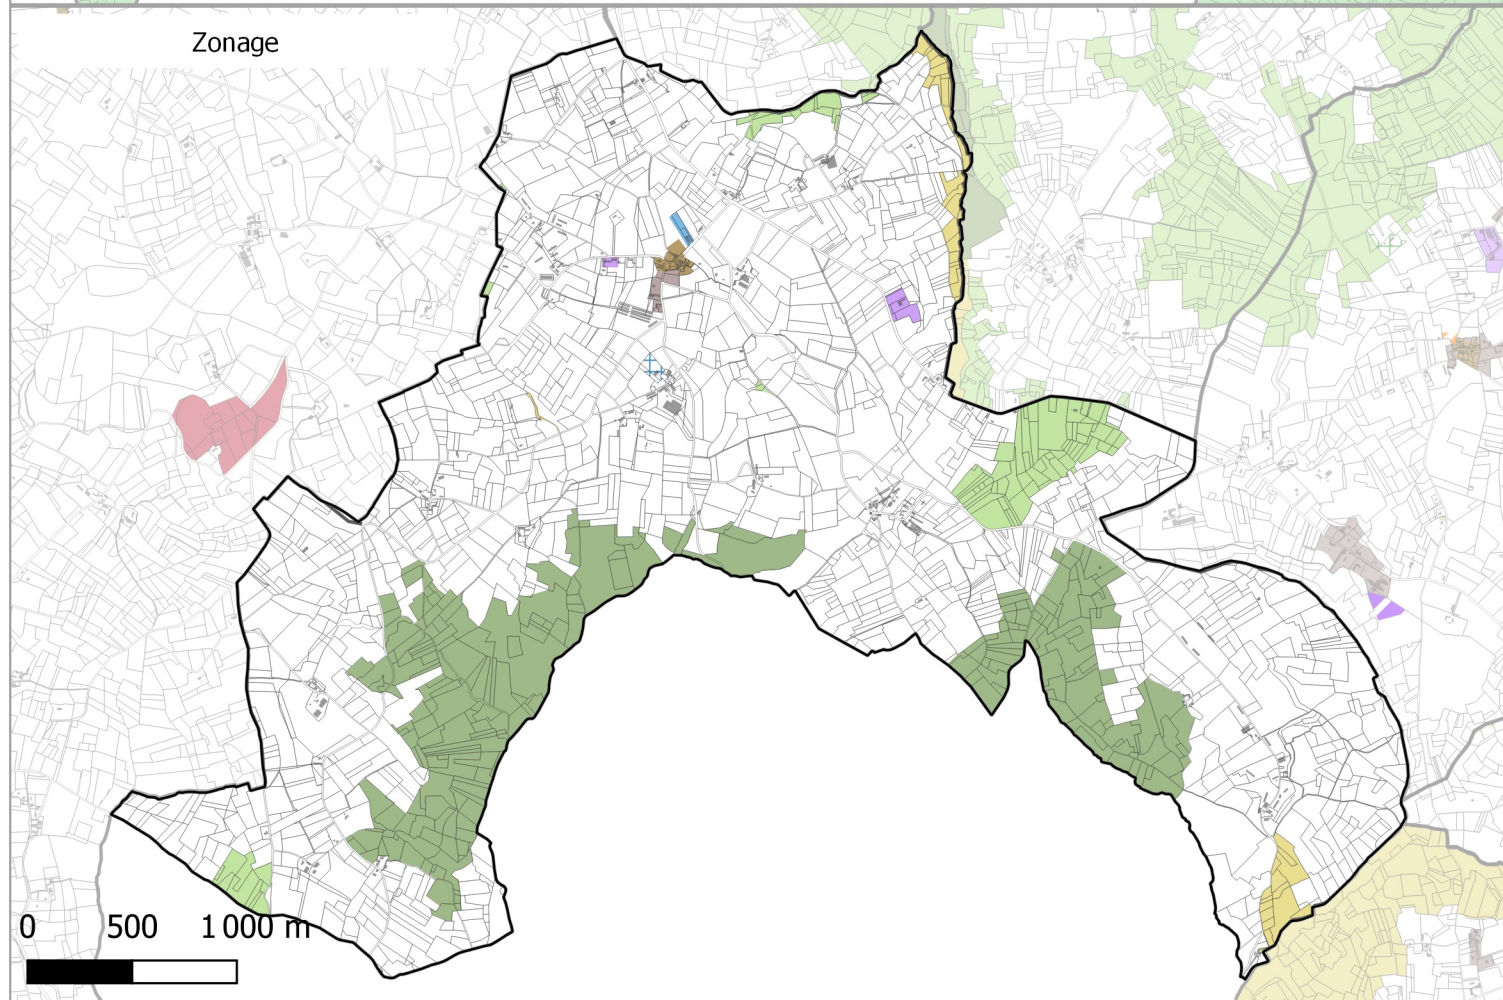

Evolution du zonage de la commune de: RAMPIEUX

- UA
- UB
- UBe
- UBz
- UC
- UD
- UT1
- UT2
- UT3
- UX
- UY
- Zones 1AU diverses
- 2AU
- A
- Ap
- N
- Nh
- Ni
- NK
- NKi
- NL
- NLi
- Nn

- UA
- UB
- UC
- UD
- UE
- UT
- UY
- 1AUH habitat
- 1AUY économique
- 1AUE équipement
- 1AUS habitat spécifique
- 1AUM mixte
- 1AUT touristique
- 2AUH habitat
- 2AUT touristique
- STECAL économique
- STECAL touristique/loisirs
- STECAL habitat
- Agricole
- Atvb
- N
- Ntvb
- Npv
- Ng

- AU vers A ou N
- U vers A ou N
- N ou A vers AU
- A ou N vers U