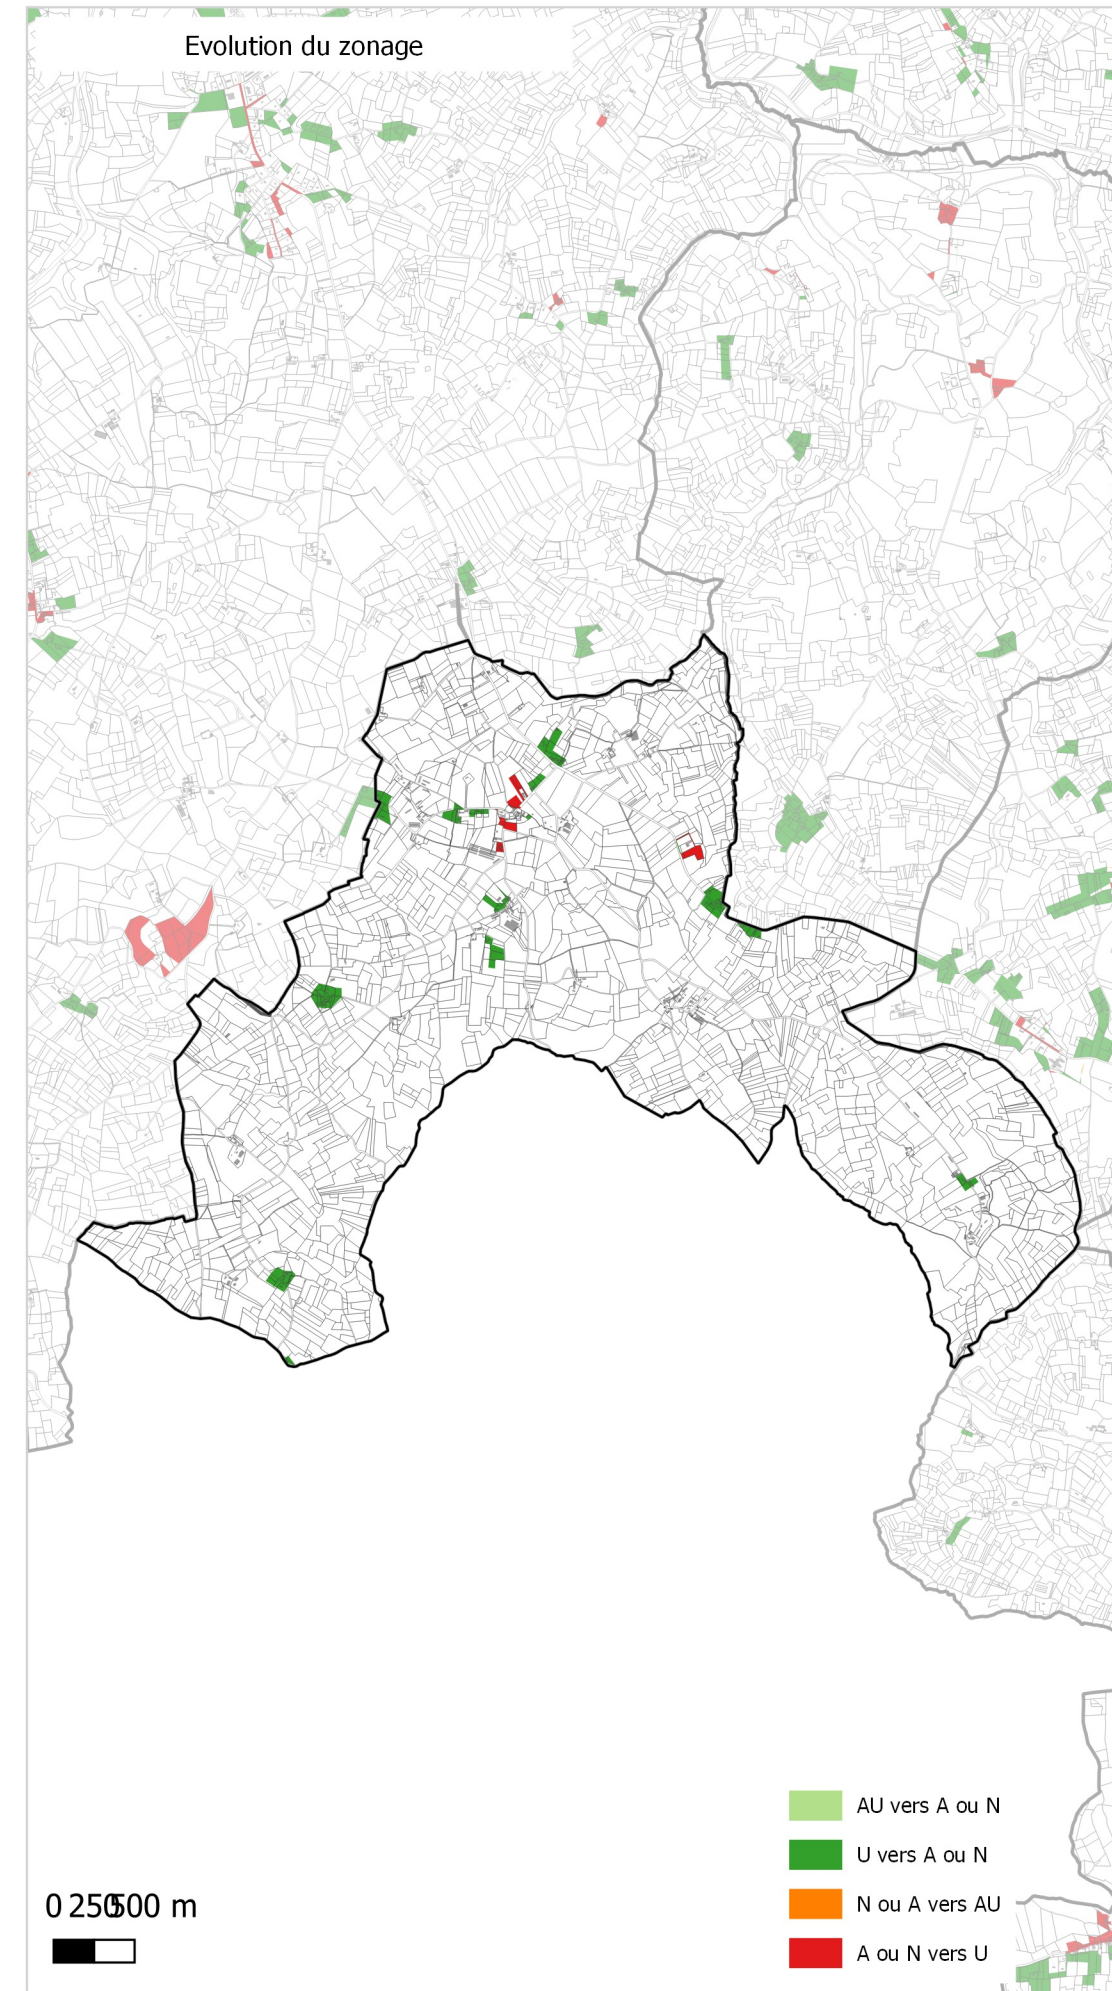

Evolution du zonage de la commune de: RAMPIEUX

- UA
- UB
- UBe
- UBz
- UC
- UD
- UT1
- UT2
- UT3
- UX
- UY
- Zones 1AU diverses
- 2AU
- A
- Ap
- N
- Nh
- Ni
- NK
- NKi
- NL
- NLi
- Nn

- UA
- UB
- UC
- UD
- UE
- UT
- UY
- 1AUH habitat
- 1AUY économique
- 1AUE équipement
- 1AUS habitat spécifique
- 1AUM mixte
- 1AUT touristique
- 2AUH habitat
- 2AUT touristique
- STECAL économique
- STECAL touristique/loisirs
- STECAL habitat
- Agricole
- Atvb
- N
- Ntvb
- Npv
- Ng

- AU vers A ou N
- U vers A ou N
- N ou A vers AU
- A ou N vers U