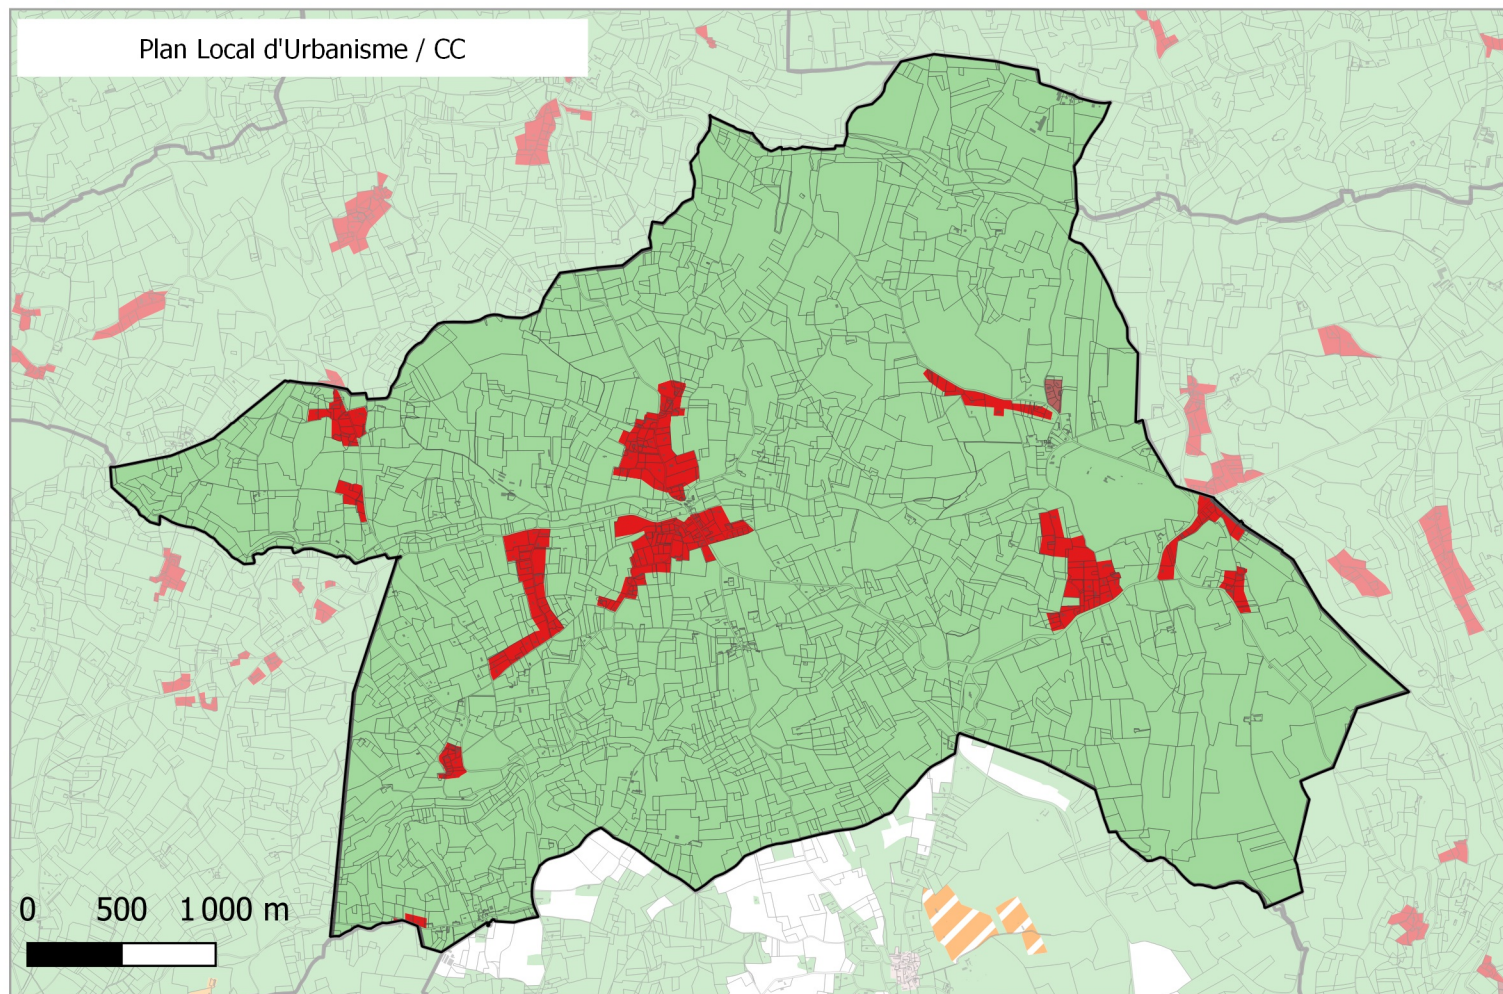

Evolution du zonage de la commune de: PRESSIGNAC-VICQ

- UA
- UB
- UBe
- UBz
- UC
- UD
- UT1
- UT2
- UT3
- UX
- UY
- Zones 1AU diverses
- 2AU
- A
- Ap
- N
- Nh
- Ni
- NK
- NKi
- NL
- NLi
- Nn

- UA
- UB
- UC
- UD
- UE
- UT
- UY
- 1AUH habitat
- 1AUY économique
- 1AUE équipement
- 1AUS habitat spécifique
- 1AUM mixte
- 1AUT touristique
- 2AUH habitat
- 2AUT touristique
- STECAL économique
- STECAL touristique/loisirs
- STECAL habitat
- Agricole
- Atvb
- N
- Ntvb
- Npv
- Ng