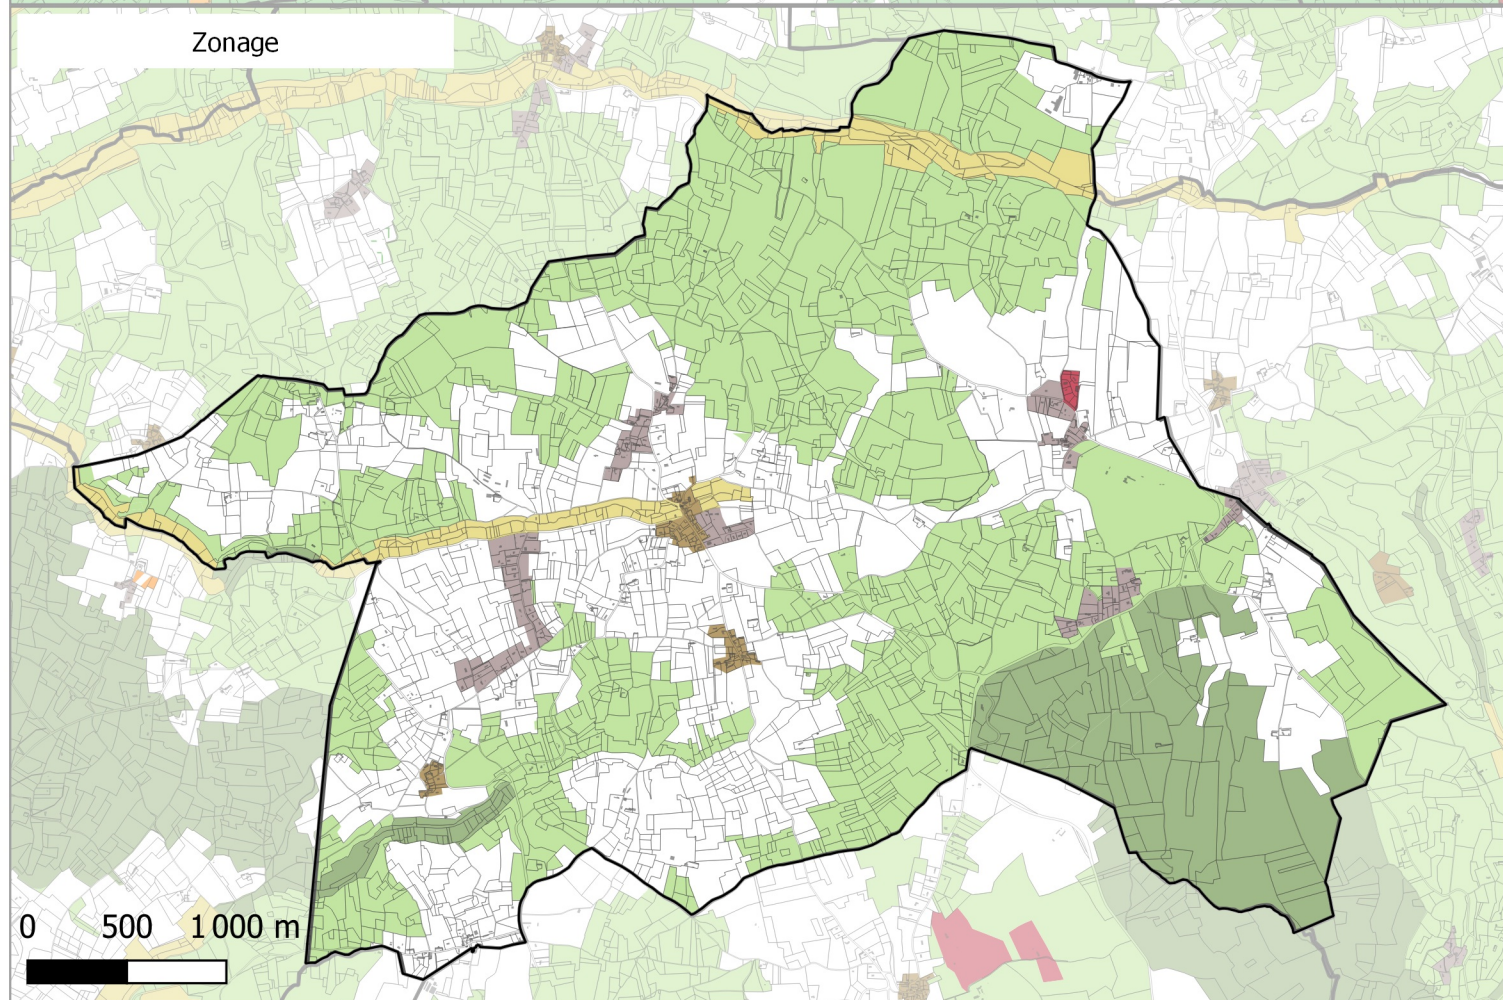

Evolution du zonage de la commune de: PRESSIGNAC-VICQ

- UA
- UB
- UBe
- UBz
- UC
- UD
- UT1
- UT2
- UT3
- UX
- UY
- Zones 1AU diverses
- 2AU
- A
- Ap
- N
- Nh
- Ni
- NK
- NKi
- NL
- NLi
- Nn

- UA
- UB
- UC
- UD
- UE
- UT
- UY
- 1AUH habitat
- 1AUY économique
- 1AUE équipement
- 1AUS habitat spécifique
- 1AUM mixte
- 1AUT touristique
- 2AUH habitat
- 2AUT touristique
- STECAL économique
- STECAL touristique/loisirs
- STECAL habitat
- Agricole
- Atvb
- N
- Ntvb
- Npv
- Ng