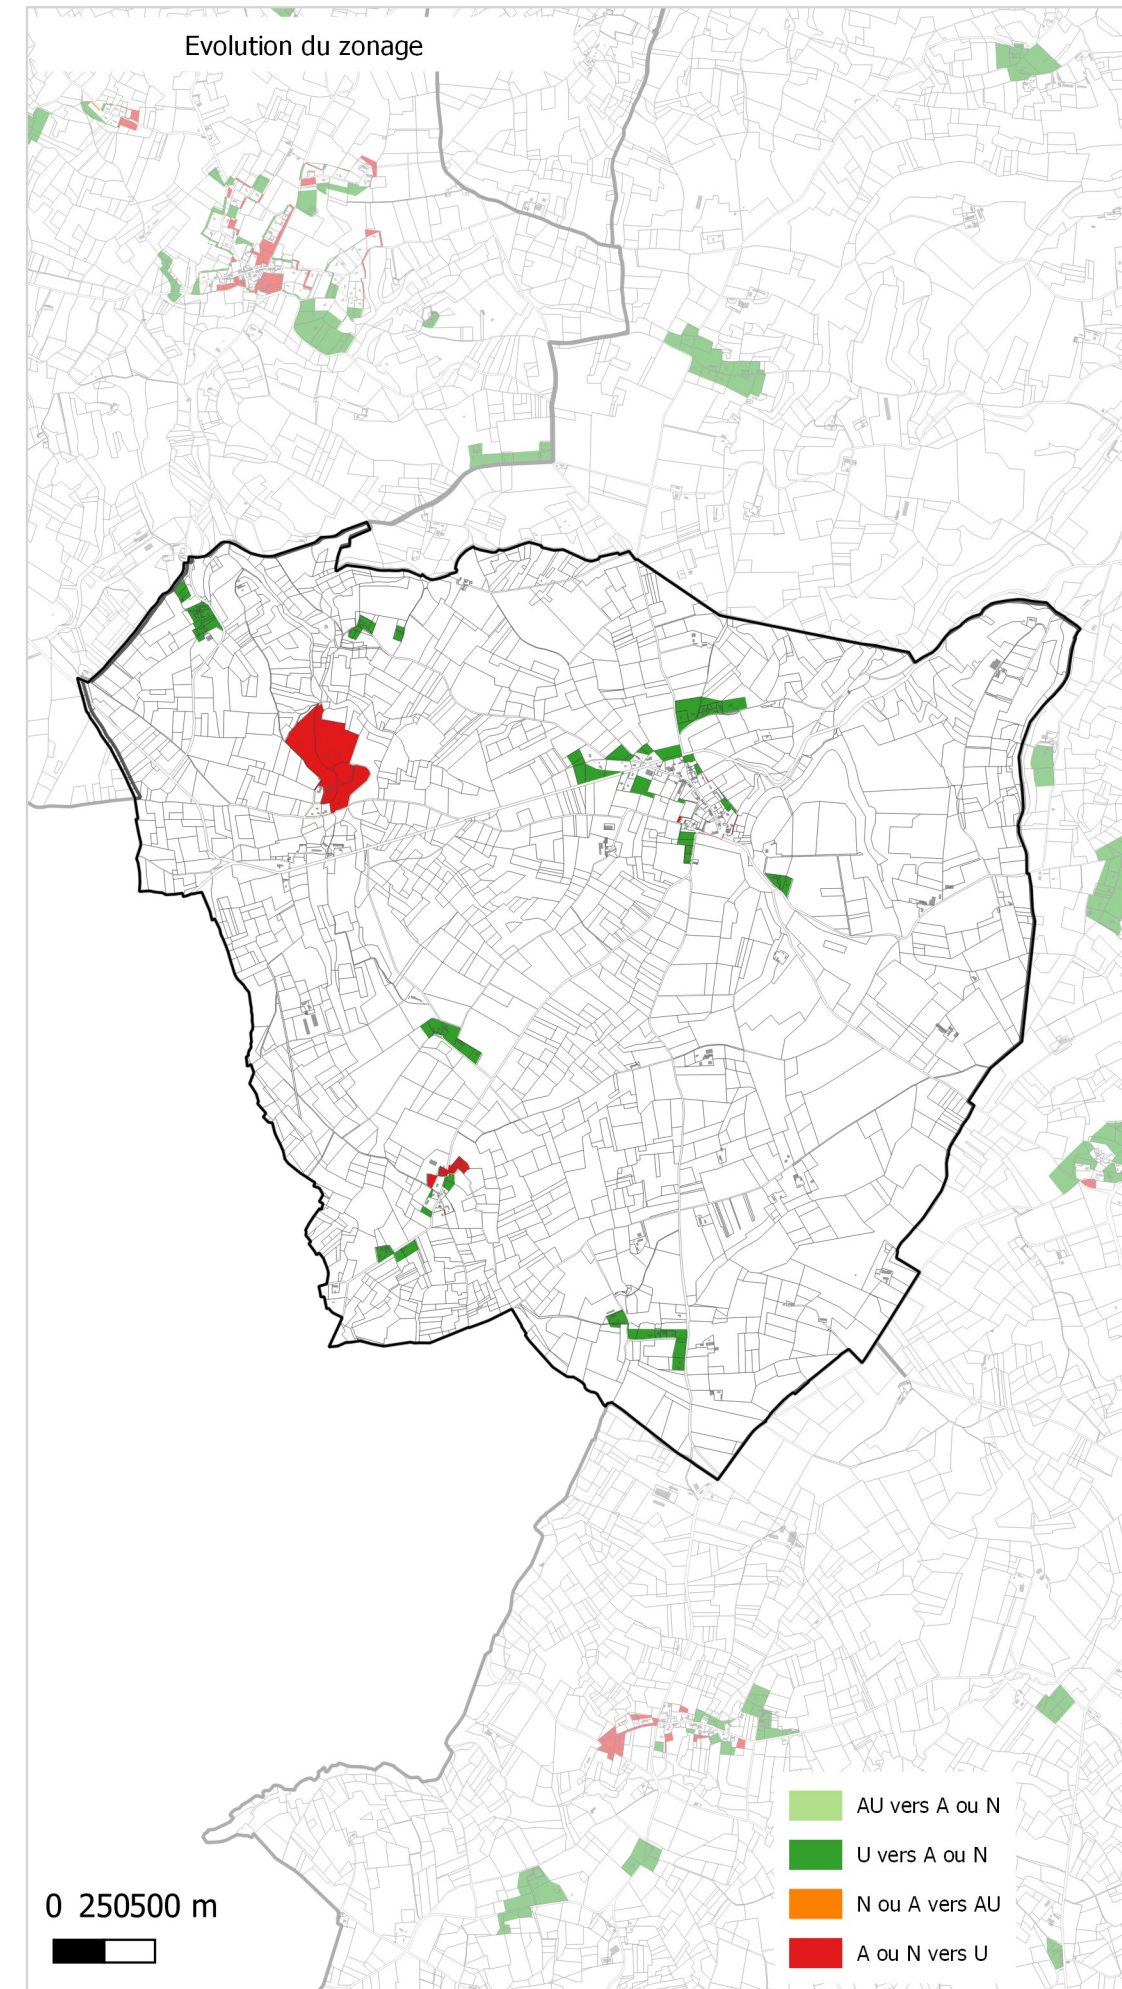

Evolution du zonage de la commune de: NAUSSANNES

Plan Local d'Urbanisme / CC

- UA
- UB
- UBe
- UBz
- UC
- UD
- UT1
- UT2
- UT3
- UX
- UY
- Zones 1AU diverses
- 2AU
- A
- Ap
- N
- Nh
- Ni
- NK
- NKi
- NL
- NLi
- Nn

Evolution du zonage

- UA
- UB
- UC
- UD
- UE
- UT
- UY
- 1AUH habitat
- 1AUY économique
- 1AUE équipement
- 1AUS habitat spécifique
- 1AUM mixte
- 1AUT touristique
- 2AUH habitat
- 2AUT touristique
- STECAL économique
- STECAL touristique/loisirs
- STECAL habitat
- Agricole
- Atvb
- N
- Ntvb
- Npv
- Ng

Zonage