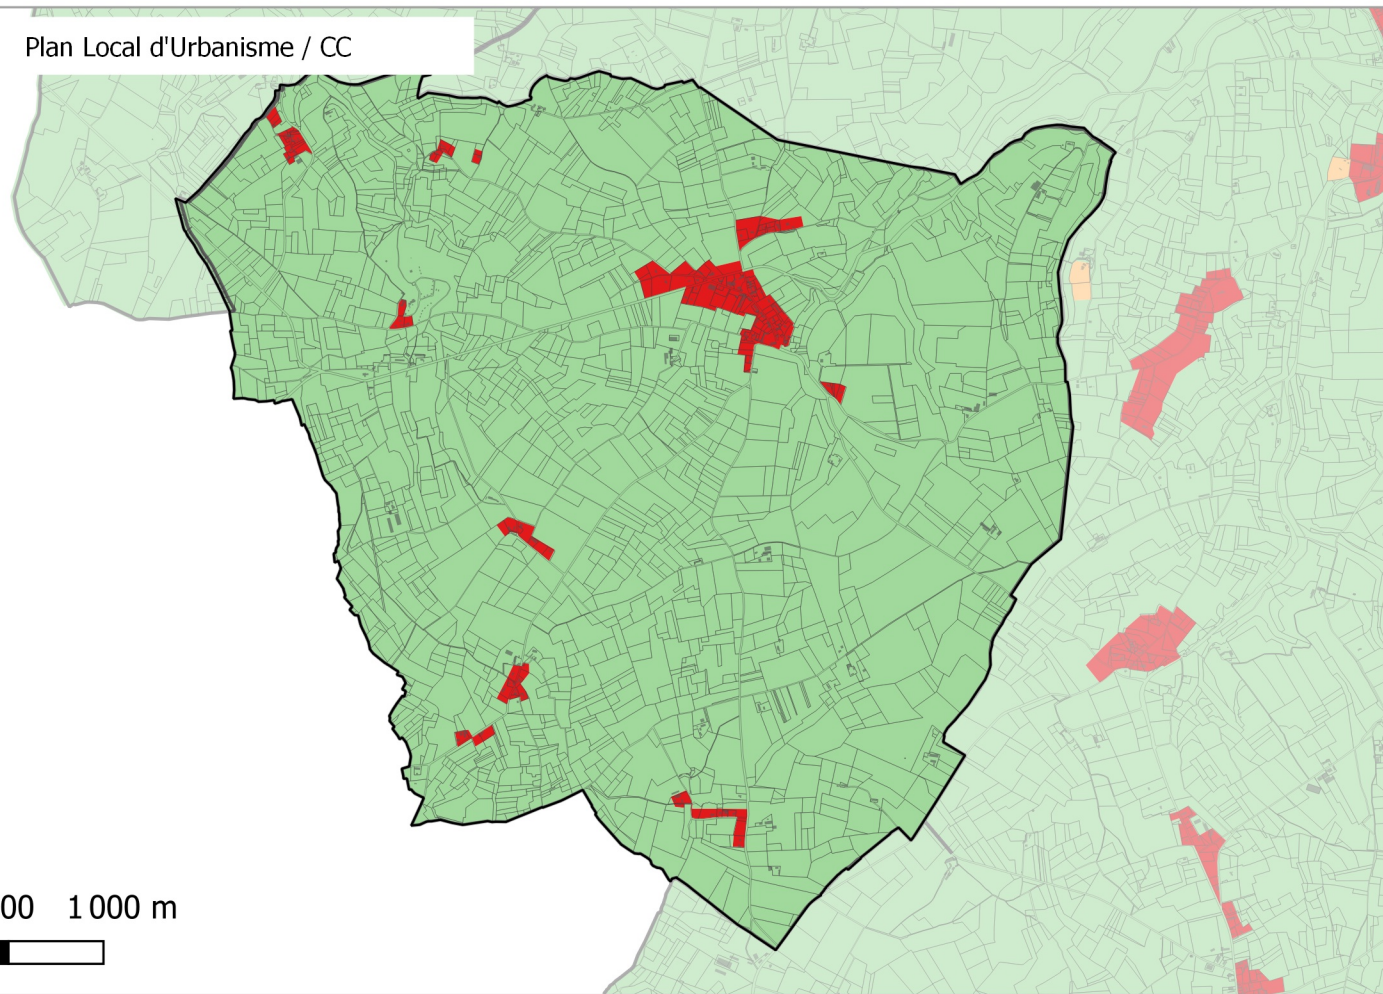

Evolution du zonage de la commune de: NAUSSANNES

Plan Local d'Urbanisme / CC

- UA
- UB
- UBe
- UBz
- UC
- UD
- UT1
- UT2
- UT3
- UX
- UY
- Zones 1AU diverses
- 2AU
- A
- Ap
- N
- Nh
- Ni
- NK
- NKi
- NL
- NLi
- Nn

Evolution du zonage

- UA
- UB
- UC
- UD
- UE
- UT
- UY
- 1AUH habitat
- 1AUY économique
- 1AUE équipement
- 1AUS habitat spécifique
- 1AUM mixte
- 1AUT touristique
- 2AUH habitat
- 2AUT touristique
- STECAL économique
- STECAL touristique/loisirs
- STECAL habitat
- Agricole
- Atvb
- N
- Ntvb
- Npv
- Ng

Zonage