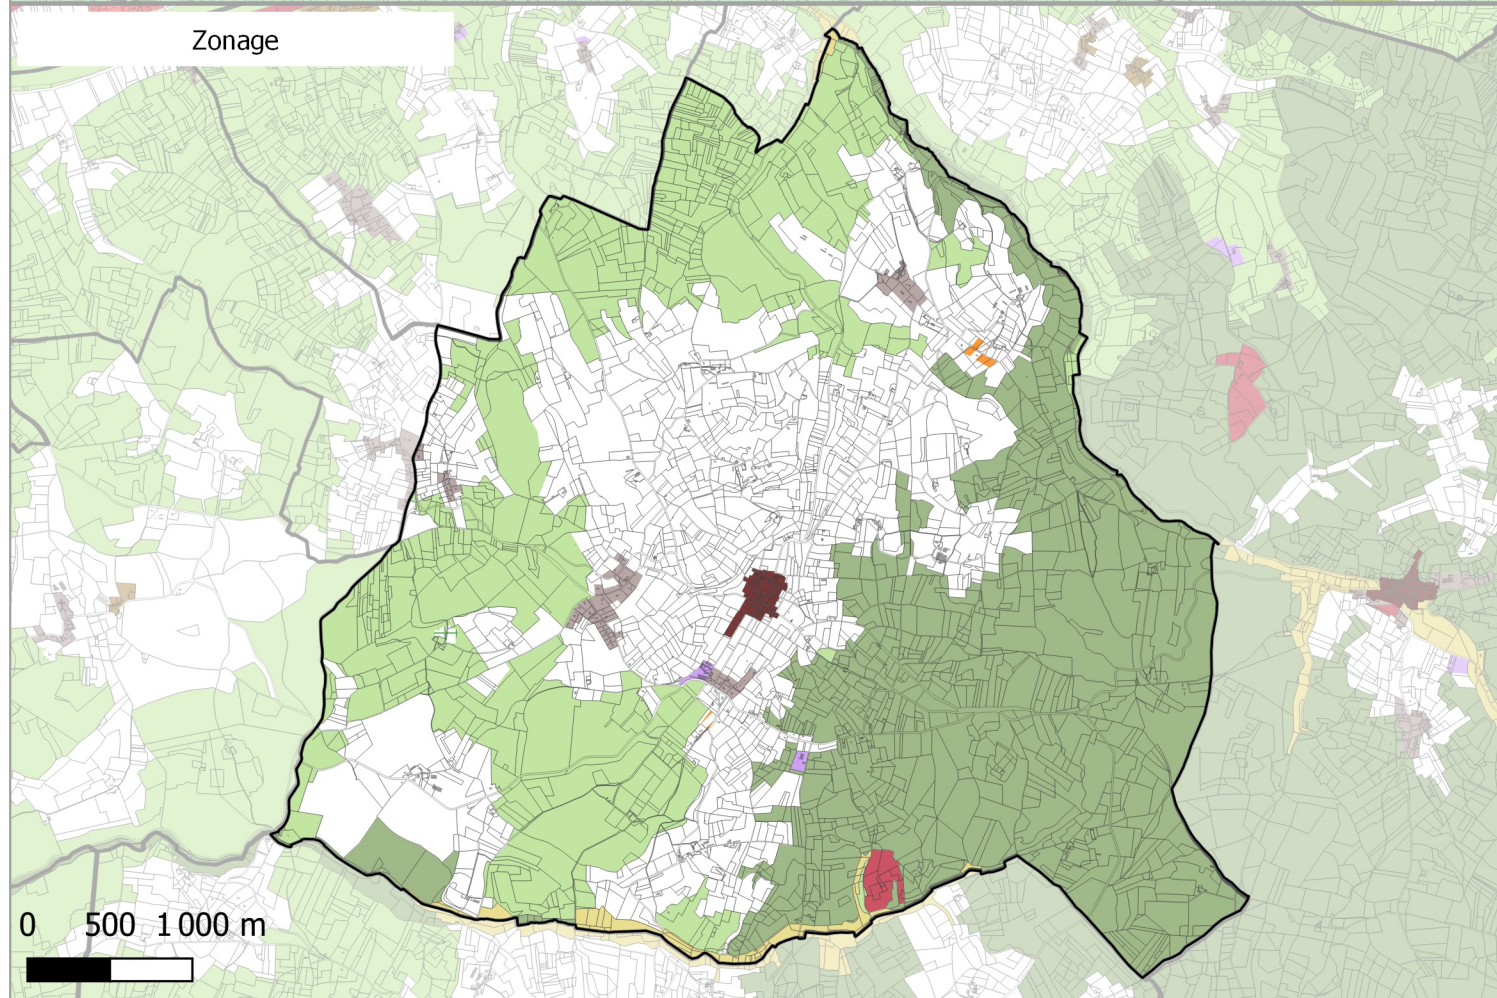

# Evolution du zonage de la commune de: MOLIERES

- UA
- UB
- UBe
- UBz
- UC
- UD
- UT1
- UT2
- UT3
- UX
- UY
- Zones 1AU diversses
- 2AU
- A
- Ap
- N
- Nh
- Ni
- NK
- NKi
- NL
- NLi
- Nn

- UA
- UB
- UC
- UD
- UE
- UT
- UY
- 1AUH habitat
- 1AUY économique
- 1AUE équipement
- 1AUS habitat spécifique
- 1AUM mixte
- 1AUT touristique
- 2AUH habitat
- 2AUT touristique
- STECAL économique
- STECAL touristique/loisirs
- STECAL habitat
- Agricole
- Atvb
- N
- Ntvb
- Npv
- Ng

- AU vers A ou N
- U vers A ou N
- N ou A vers AU
- A ou N vers U