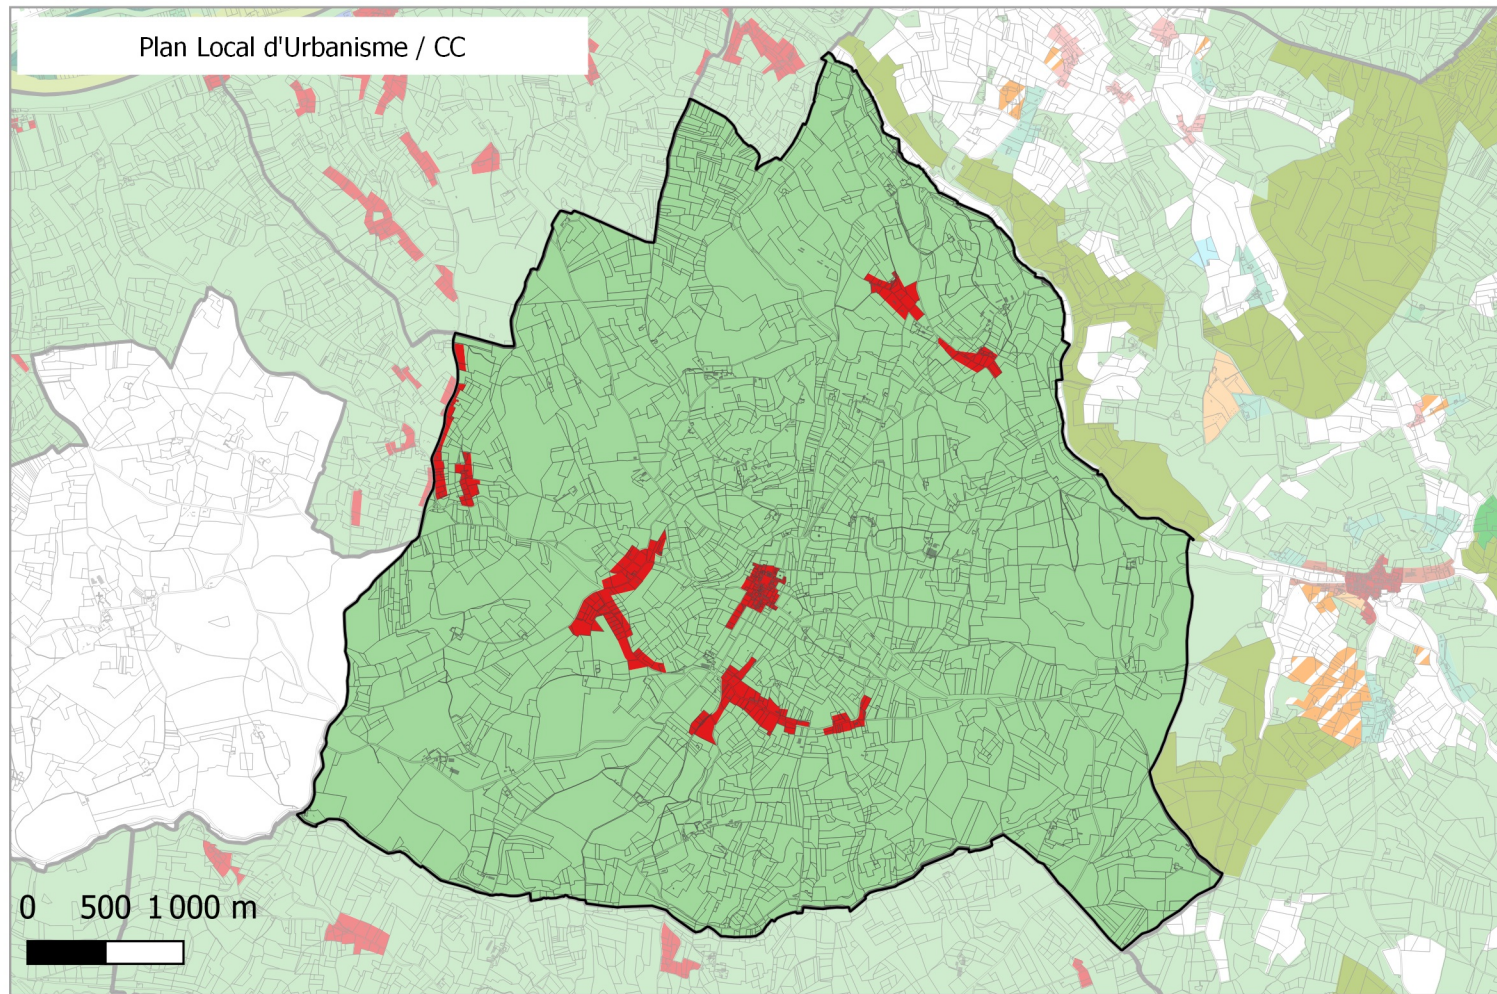

# Evolution du zonage de la commune de: MOLIERES

- UA
- UB
- UBe
- UBz
- UC
- UD
- UT1
- UT2
- UT3
- UX
- UY
- Zones 1AU diversses
- 2AU
- A
- Ap
- N
- Nh
- Ni
- NK
- NKi
- NL
- NLi
- Nn

- UA
- UB
- UC
- UD
- UE
- UT
- UY
- 1AUH habitat
- 1AUY économique
- 1AUE équipement
- 1AUS habitat spécifique
- 1AUM mixte
- 1AUT touristique
- 2AUH habitat
- 2AUT touristique
- STECAL économique
- STECAL touristique/loisirs
- STECAL habitat
- Agricole
- Atvb
- N
- Ntvb
- Npv
- Ng

- AU vers A ou N
- U vers A ou N
- N ou A vers AU
- A ou N vers U