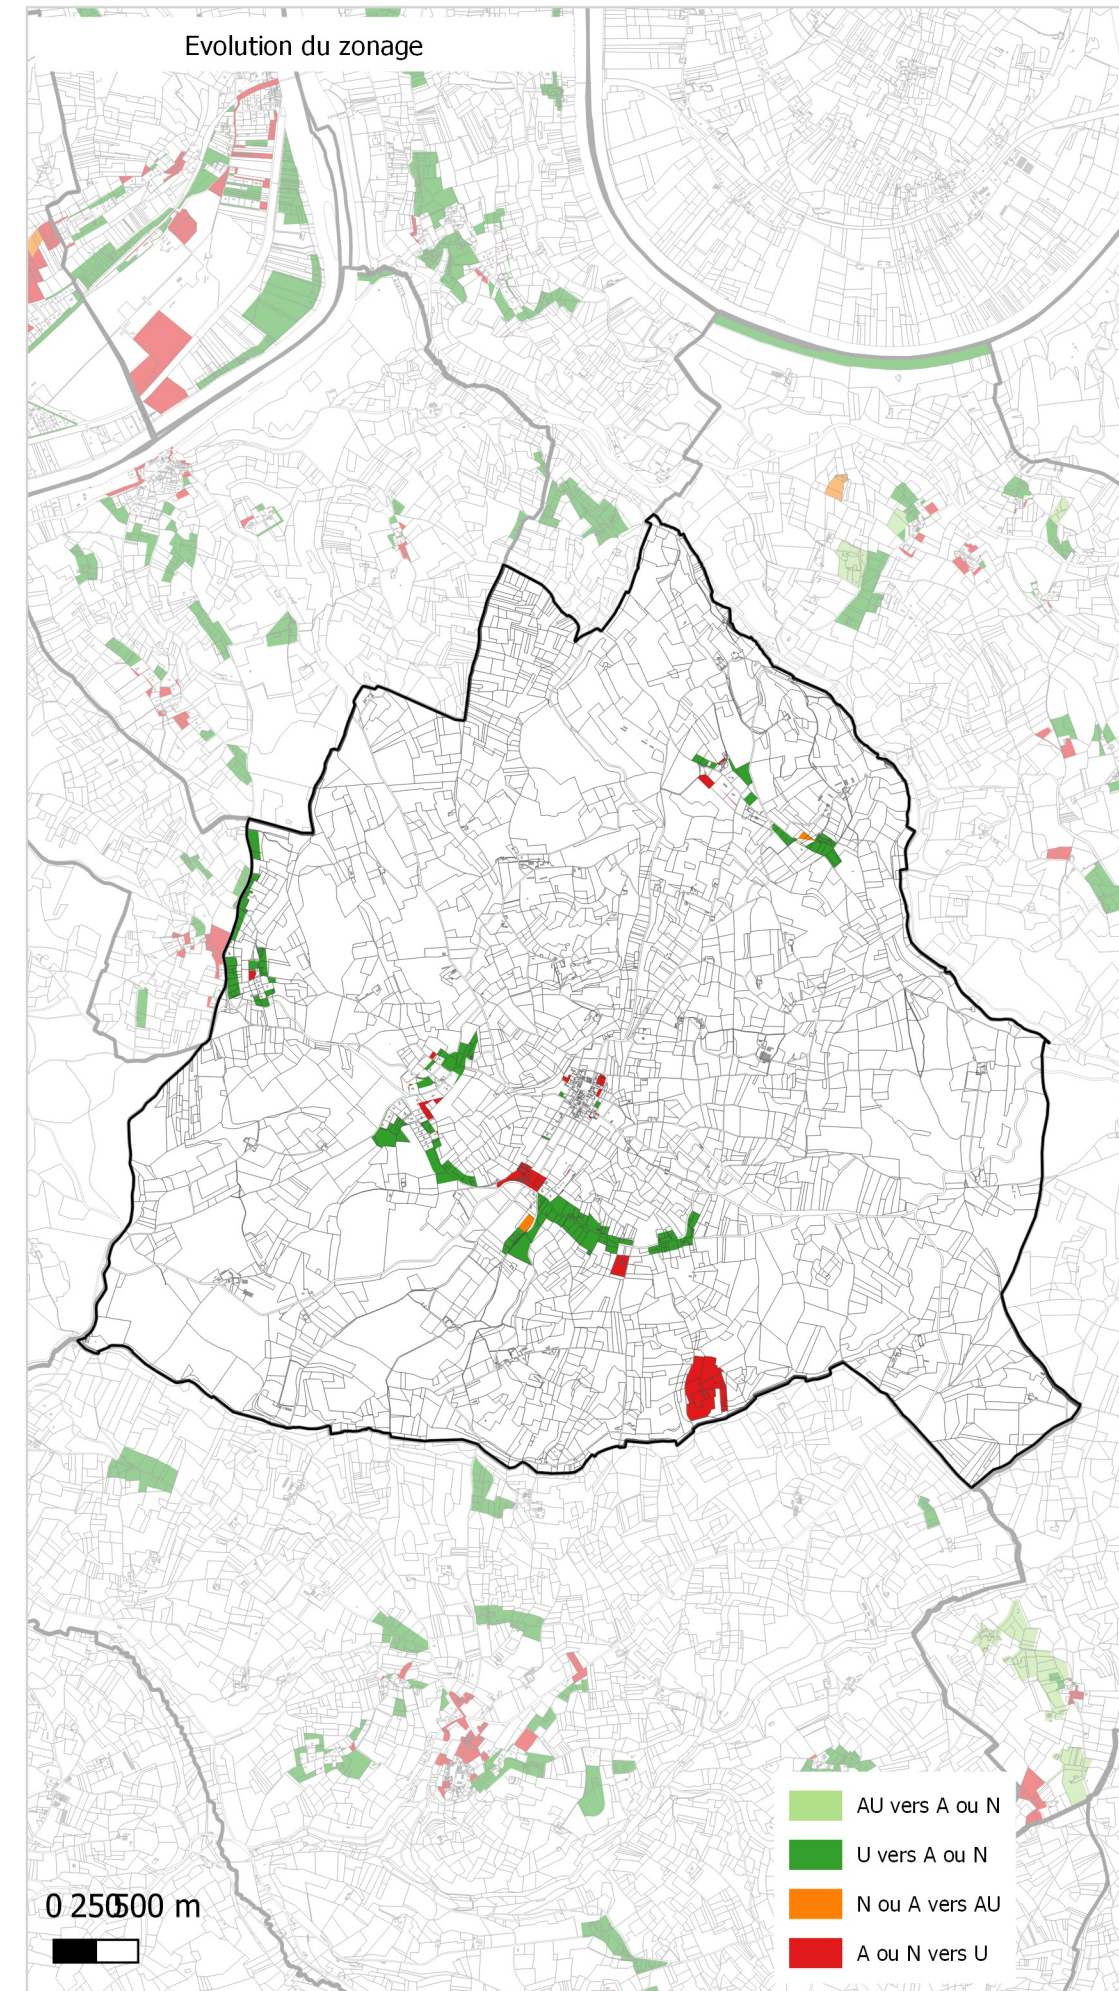

# Evolution du zonage de la commune de: MOLIERES

- UA
- UB
- UBe
- UBz
- UC
- UD
- UT1
- UT2
- UT3
- UX
- UY
- Zones 1AU diversses
- 2AU
- A
- Ap
- N
- Nh
- Ni
- NK
- NKi
- NL
- NLi
- Nn

- UA
- UB
- UC
- UD
- UE
- UT
- UY
- 1AUH habitat
- 1AUY économique
- 1AUE équipement
- 1AUS habitat spécifique
- 1AUM mixte
- 1AUT touristique
- 2AUH habitat
- 2AUT touristique
- STECAL économique
- STECAL touristique/loisirs
- STECAL habitat
- Agricole
- Atvb
- N
- Ntvb
- Npv
- Ng

- AU vers A ou N
- U vers A ou N
- N ou A vers AU
- A ou N vers U