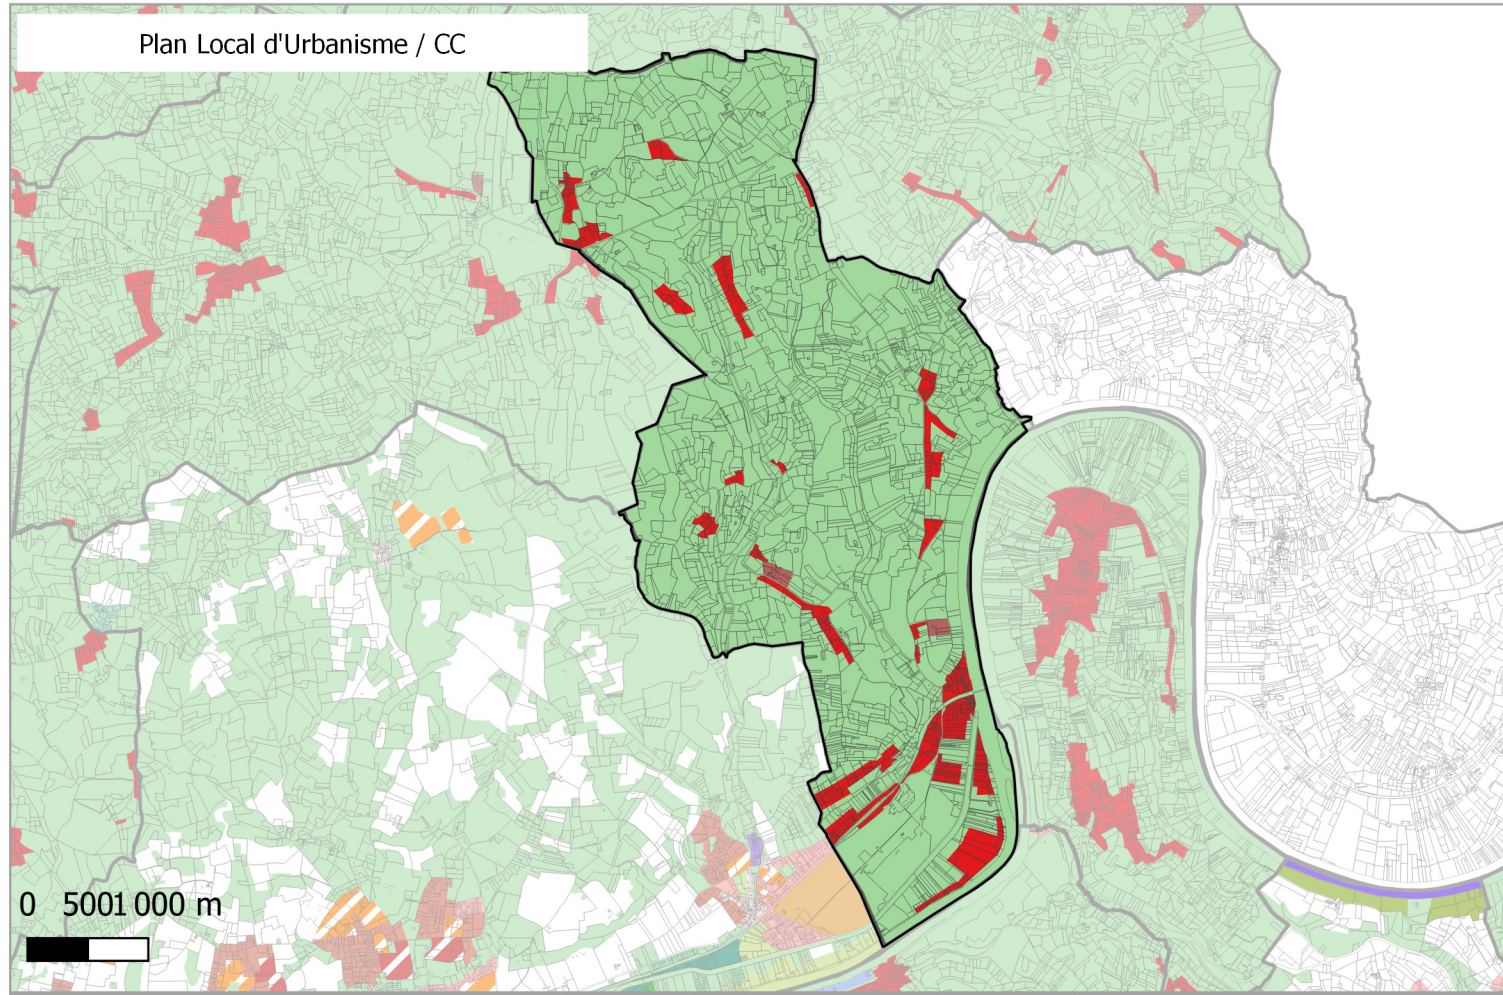

# Evolution du zonage de la commune de: MAUZAC ET GRAND CASTANG

- UA
- UB
- UBe
- UBz
- UC
- UD
- UT1
- UT2
- UT3
- UX
- UY
- Zones 1AU diverses
- 2AU
- A
- Ap
- N
- Nh
- Ni
- NK
- NKi
- NL
- NLi
- Nn

- UA
- UB
- UC
- UD
- UE
- UT
- UY
- 1AUH habitat
- 1AUY économique
- 1AUE équipement
- 1AUS habitat spécifique
- 1AUM mixte
- 1AUT touristique
- 2AUH habitat
- 2AUT touristique
- STECAL économique
- STECAL touristique/loisirs
- STECAL habitat
- Agricole
- Atvb
- N
- Ntvb
- Npv
- Ng