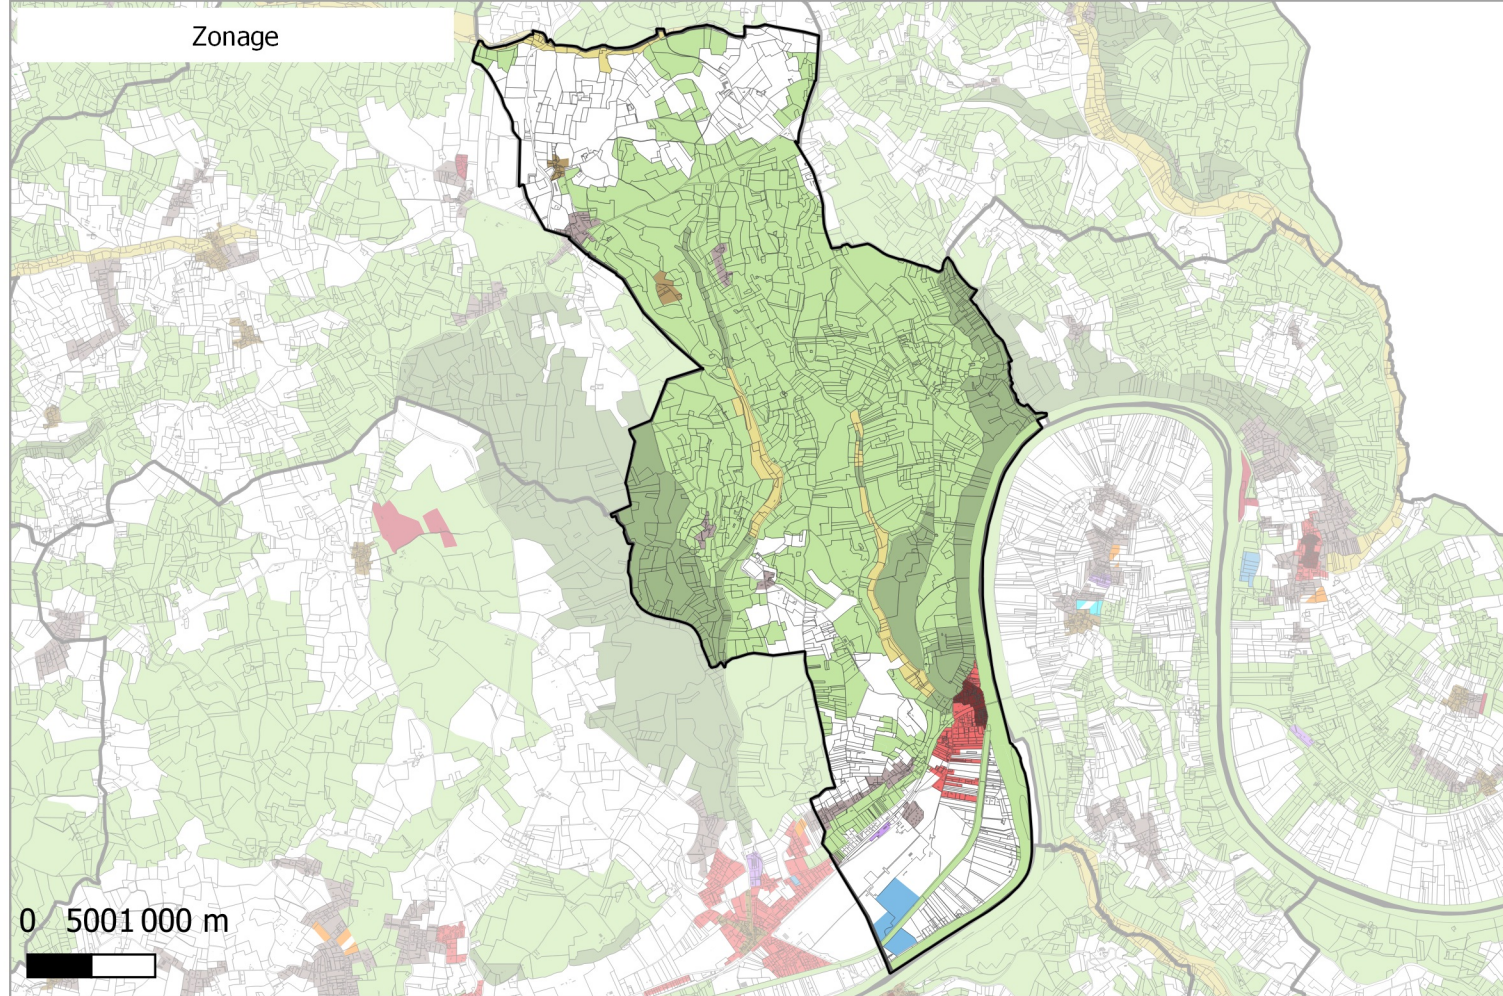

# Evolution du zonage de la commune de: MAUZAC ET GRAND CASTANG

- UA
- UB
- UBe
- UBz
- UC
- UD
- UT1
- UT2
- UT3
- UX
- UY
- Zones 1AU diverses
- 2AU
- A
- Ap
- N
- Nh
- Ni
- NK
- NKi
- NL
- NLi
- Nn

- UA
- UB
- UC
- UD
- UE
- UT
- UY
- 1AUH habitat
- 1AUY économique
- 1AUE équipement
- 1AUS habitat spécifique
- 1AUM mixte
- 1AUT touristique
- 2AUH habitat
- 2AUT touristique
- STECAL économique
- STECAL touristique/loisirs
- STECAL habitat
- Agricole
- Atvb
- N
- Ntvb
- Npv
- Ng