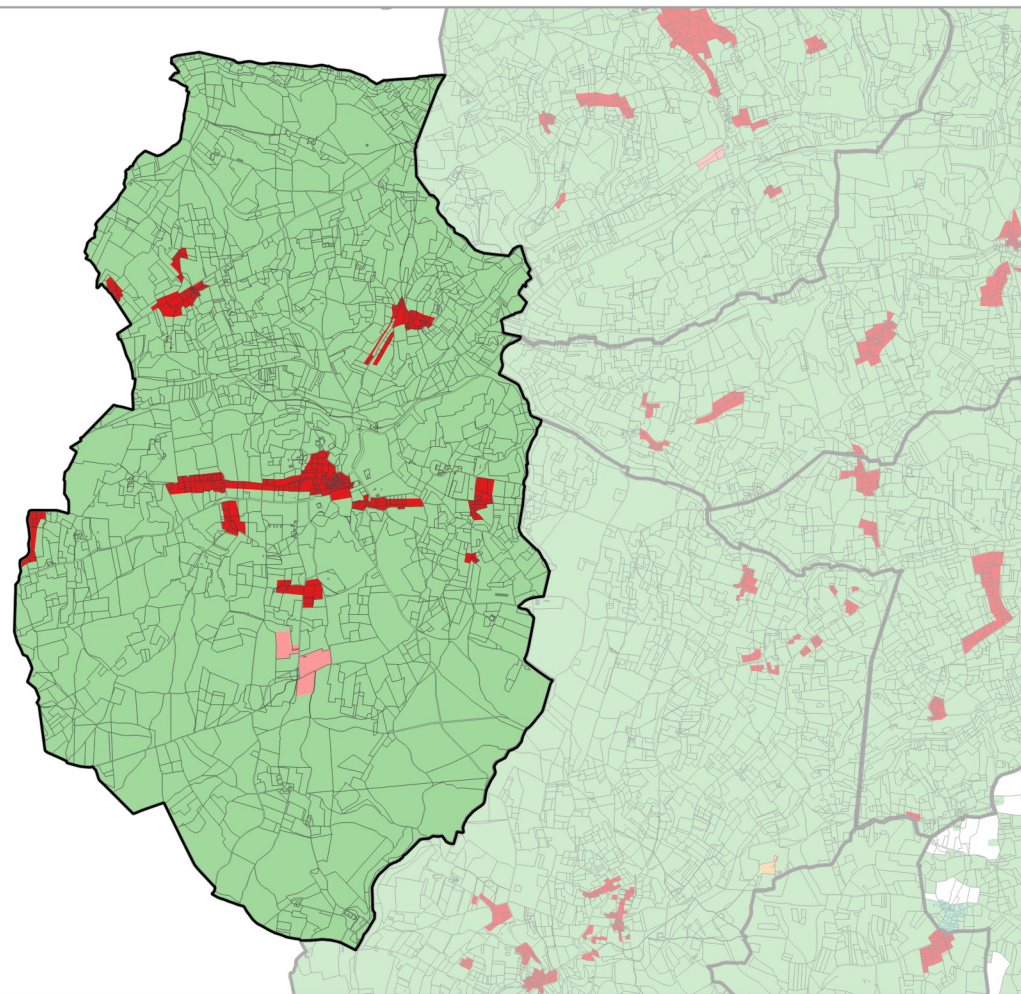

Evolution du zonage de la commune de: LIORAC-SUR-LOUYRE

Plan Local d'Urbanisme / CC

- UA
- UB
- UBe
- UBz
- UC
- UD
- UT1
- UT2
- UT3
- UX
- UY
- Zones 1AU diverses
- 2AU
- A
- Ap
- N
- Nh
- Ni
- NK
- NKi
- NL
- NLi
- Nn

0 5001000 m

Zonage

- UA
- UB
- UC
- UD
- UE
- UT
- UY
- 1AUH habitat
- 1AUY économique
- 1AUE équipement
- 1AUS habitat spécifique
- 1AUM mixte
- 1AUT touristique
- 2AUH habitat
- 2AUT touristique
- STECAL économique
- STECAL touristique/loisirs
- STECAL habitat
- Agricole
- Atvb
- N
- Ntvb
- Npv
- Ng

0 5001000 m

Evolution du zonage

- AU vers A ou N
- U vers A ou N
- N ou A vers AU
- A ou N vers U

0 250500 m