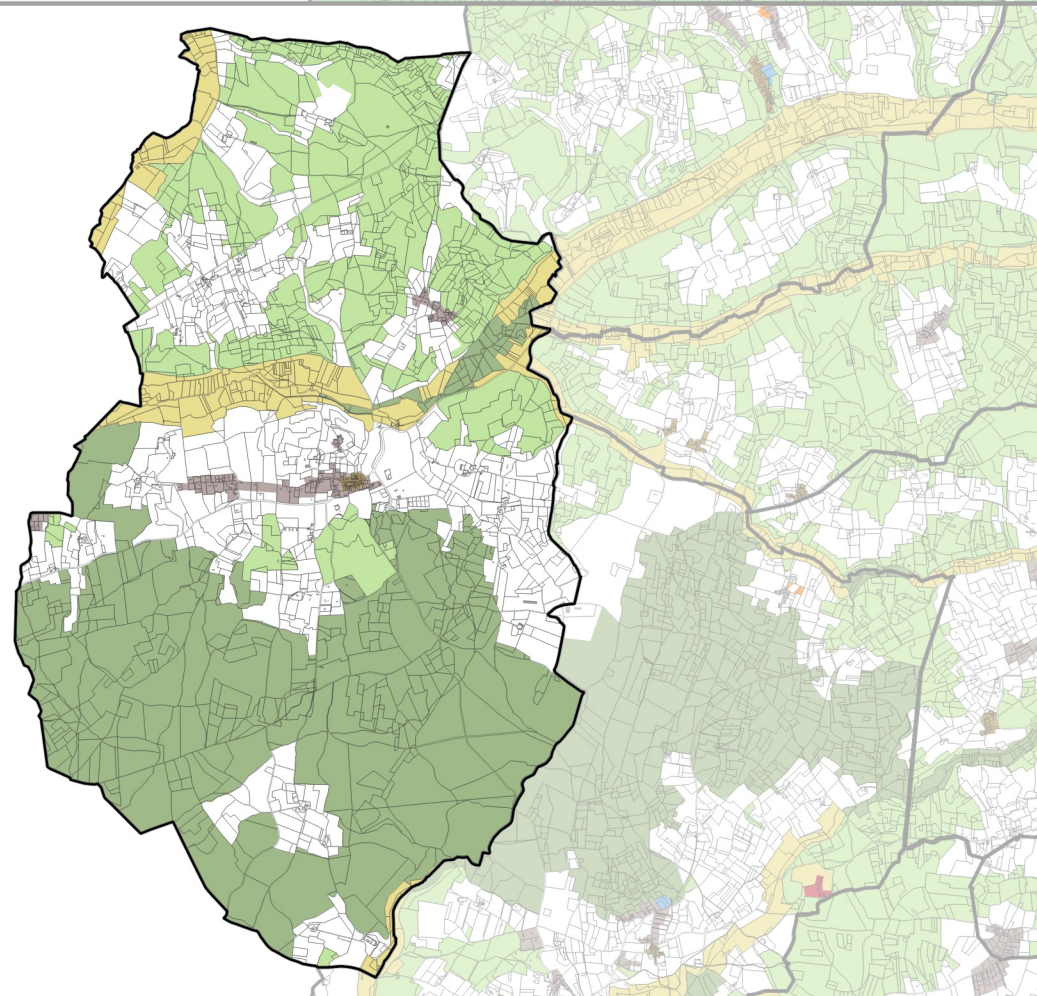

Evolution du zonage de la commune de: LIORAC-SUR-LOUYRE

Plan Local d'Urbanisme / CC

- UA
- UB
- UBe
- UBz
- UC
- UD
- UT1
- UT2
- UT3
- UX
- UY
- Zones 1AU diverses
- 2AU
- A
- Ap
- N
- Nh
- Ni
- NK
- NKi
- NL
- NLi
- Nn

0 5001000 m

Zonage

- UA
- UB
- UC
- UD
- UE
- UT
- UY
- 1AUH habitat
- 1AUY économique
- 1AUE équipement
- 1AUS habitat spécifique
- 1AUM mixte
- 1AUT touristique
- 2AUH habitat
- 2AUT touristique
- STECAL économique
- STECAL touristique/loisirs
- STECAL habitat
- Agricole
- Atvb
- N
- Ntvb
- Npv
- Ng

0 5001000 m

Evolution du zonage

- AU vers A ou N
- U vers A ou N
- N ou A vers AU
- A ou N vers U

0 250500 m