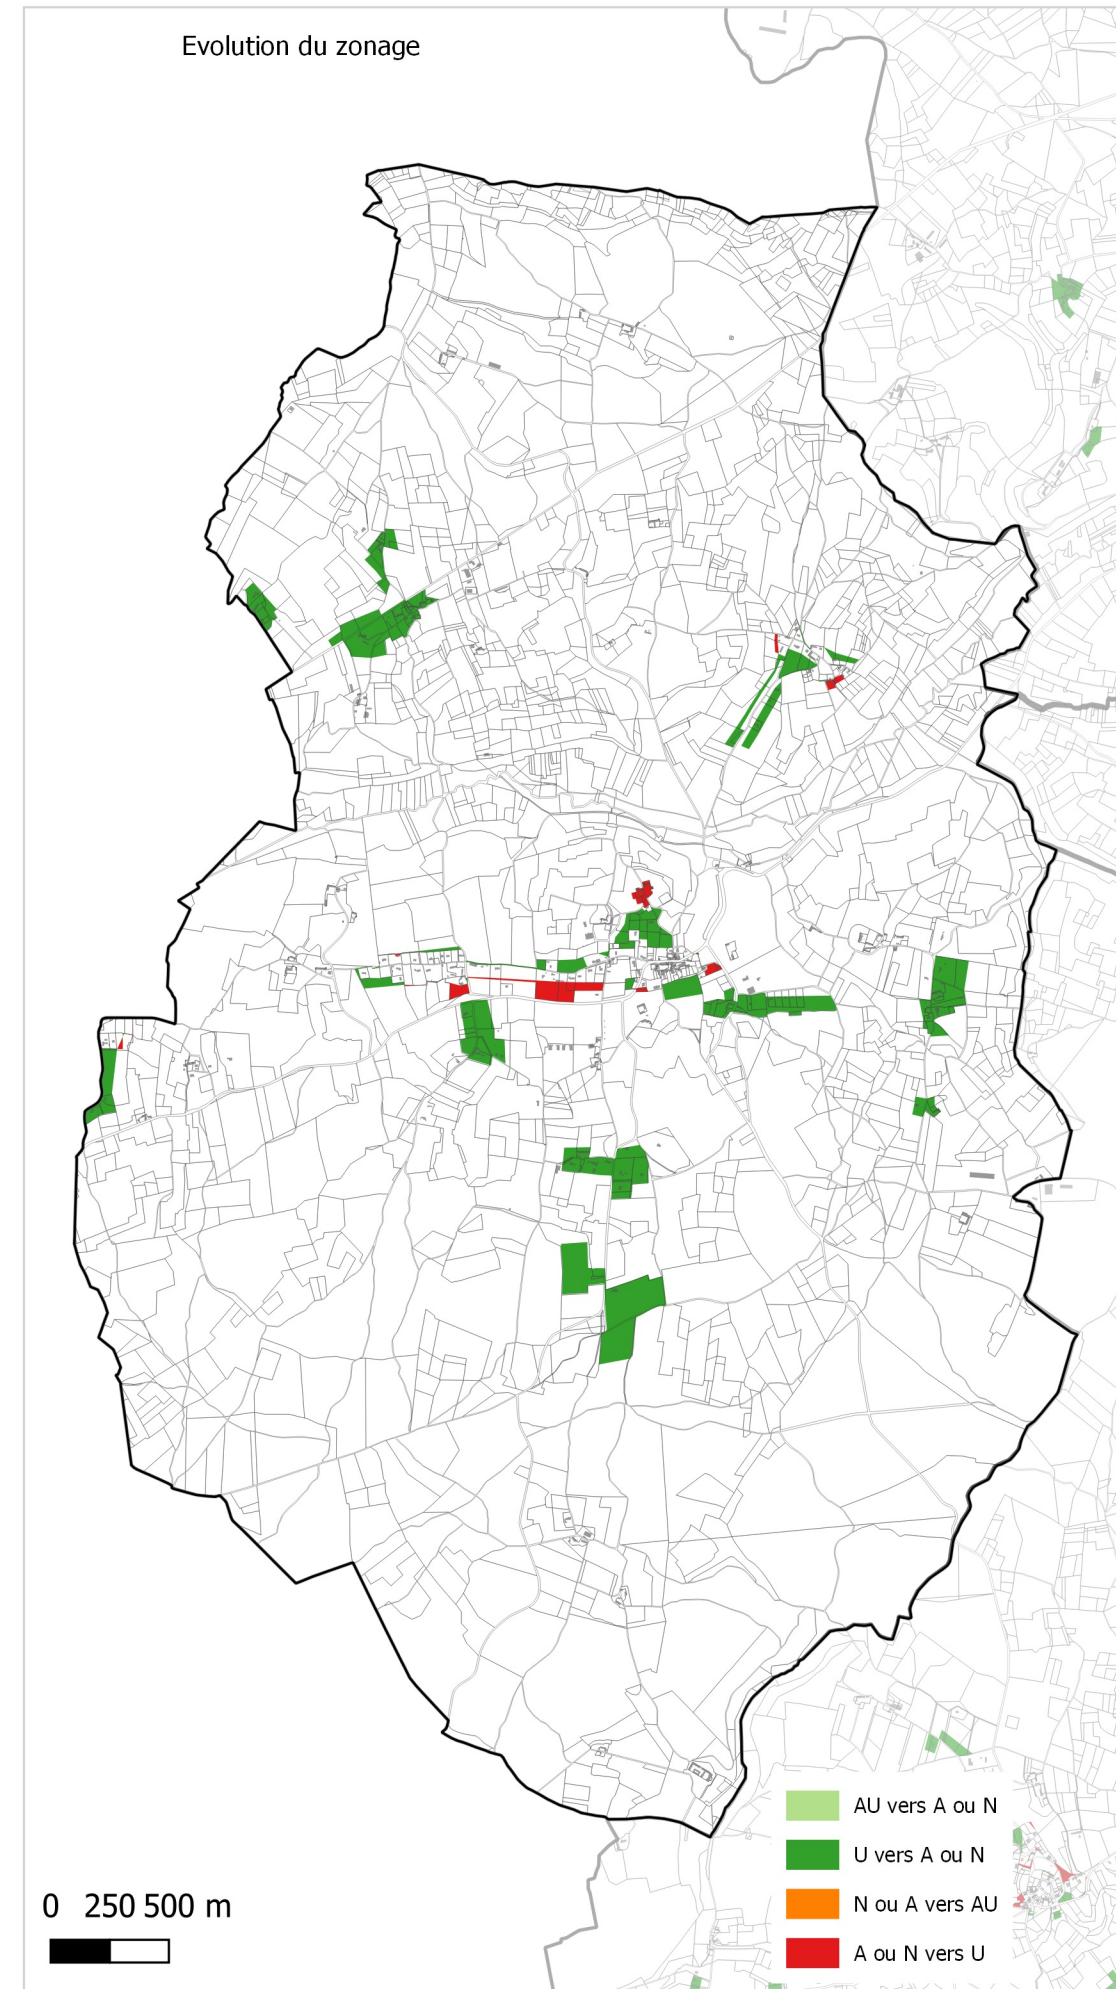

Evolution du zonage de la commune de: LIORAC-SUR-LOUYRE

Plan Local d'Urbanisme / CC

- UA
- UB
- UBe
- UBz
- UC
- UD
- UT1
- UT2
- UT3
- UX
- UY
- Zones 1AU diverses
- 2AU
- A
- Ap
- N
- Nh
- Ni
- NK
- NKi
- NL
- NLi
- Nn

0 5001000 m

Zonage

- UA
- UB
- UC
- UD
- UE
- UT
- UY
- 1AUH habitat
- 1AUY économique
- 1AUE équipement
- 1AUS habitat spécifique
- 1AUM mixte
- 1AUT touristique
- 2AUH habitat
- 2AUT touristique
- STECAL économique
- STECAL touristique/loisirs
- STECAL habitat
- Agricole
- Atvb
- N
- Ntvb
- Npv
- Ng

0 5001000 m

Evolution du zonage

- AU vers A ou N
- U vers A ou N
- N ou A vers AU
- A ou N vers U

0 250500 m