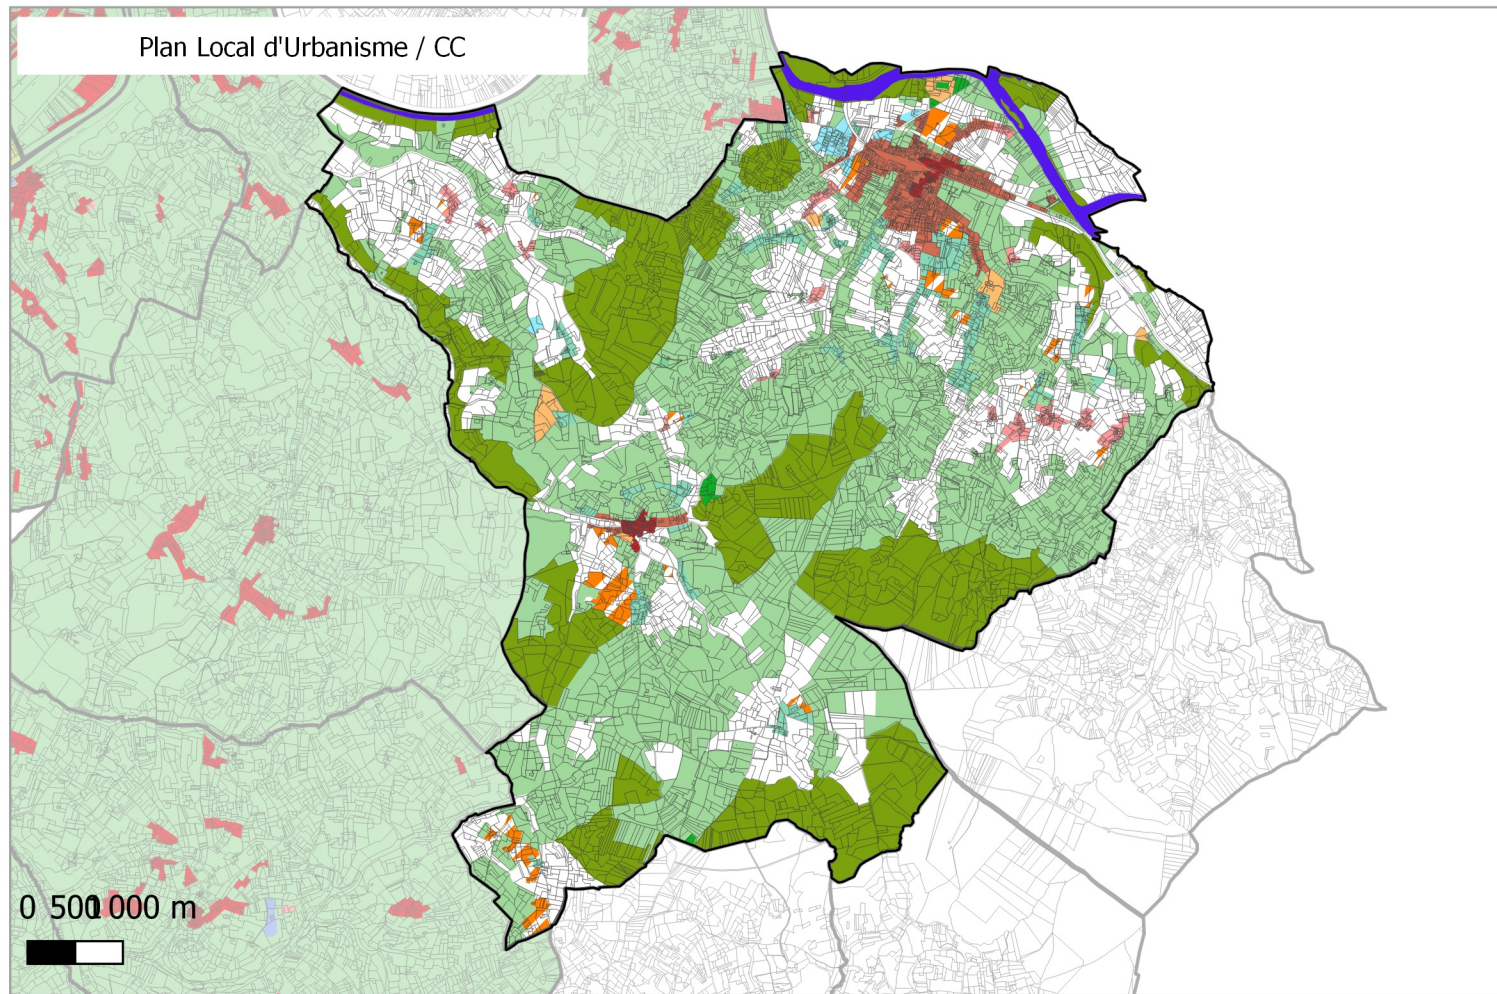

Evolution du zonage de la commune de: LE BUISSON-DE-CADOUIN

- UA
- UB
- UBe
- UBz
- UC
- UD
- UT1
- UT2
- UT3
- UX
- UY
- Zones 1AU diversses
- 2AU
- A
- Ap
- N
- Nh
- Ni
- NK
- NKi
- NL
- NLi
- Nn

- UA
- UB
- UC
- UD
- UE
- UT
- UY
- 1AUH habitat
- 1AUY économique
- 1AUE équipement
- 1AUS habitat spécifique
- 1AUM mixte
- 1AUT touristique
- 2AUH habitat
- 2AUT touristique
- STECAL économique
- STECAL touristique/loisirs
- STECAL habitat
- Agricole
- Atvb
- N
- Ntvb
- Npv
- Ng