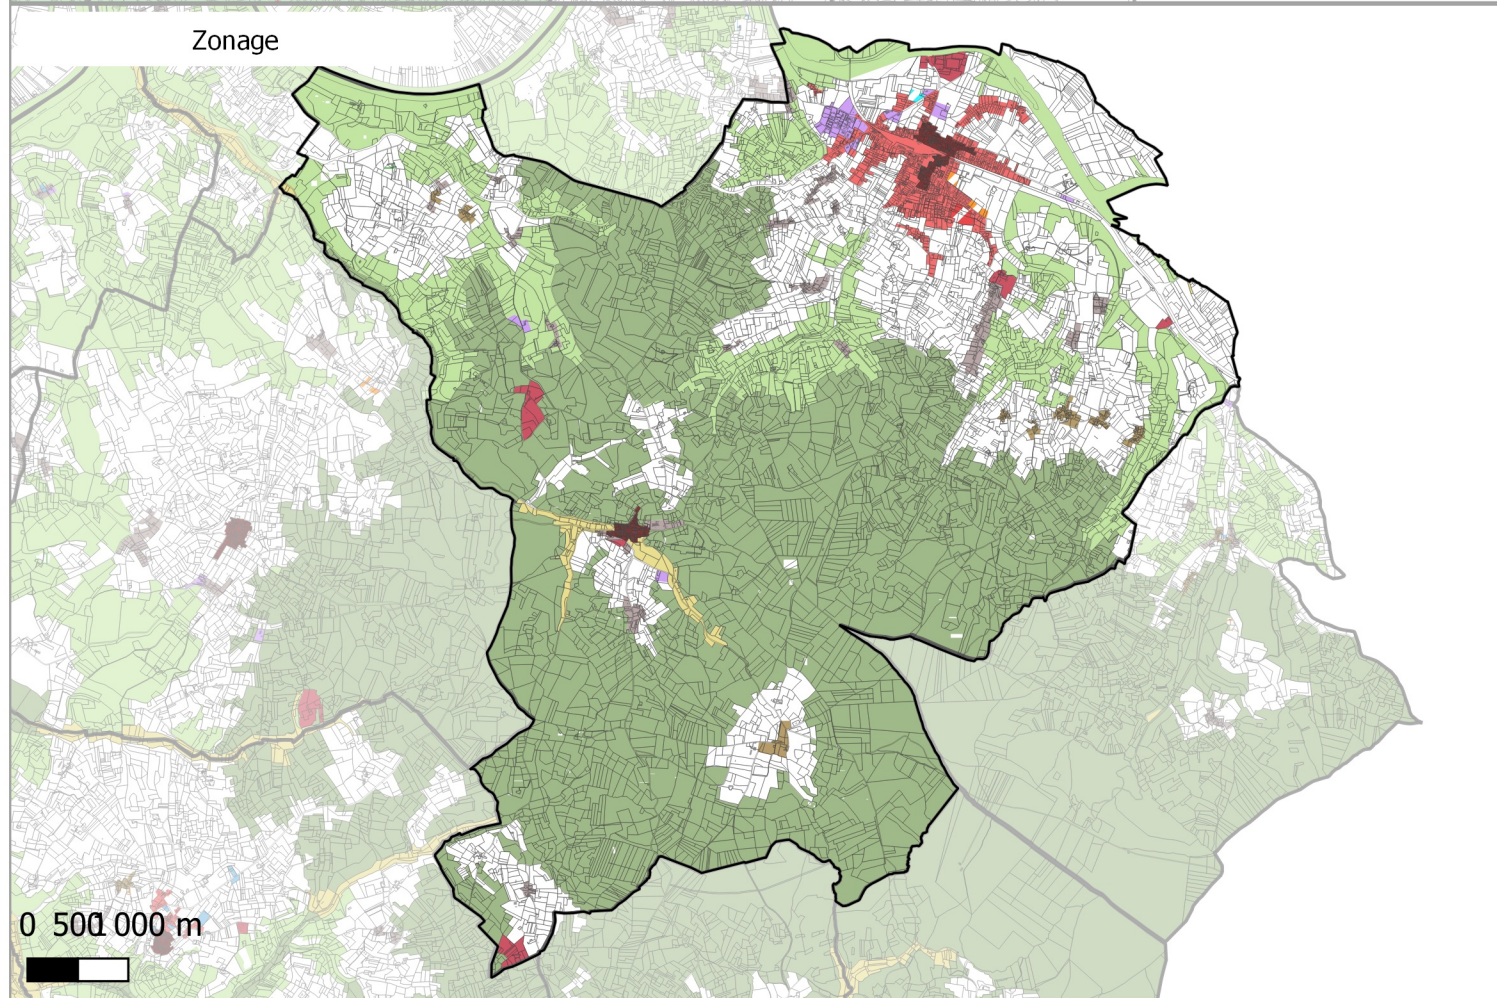

Evolution du zonage de la commune de: LE BUISSON-DE-CADOUIN

- UA
- UB
- UBe
- UBz
- UC
- UD
- UT1
- UT2
- UT3
- UX
- UY
- Zones 1AU diversses
- 2AU
- A
- Ap
- N
- Nh
- Ni
- NK
- NKi
- NL
- NLi
- Nn

- UA
- UB
- UC
- UD
- UE
- UT
- UY
- 1AUH habitat
- 1AUY économique
- 1AUE équipement
- 1AUS habitat spécifique
- 1AUM mixte
- 1AUT touristique
- 2AUH habitat
- 2AUT touristique
- STECAL économique
- STECAL touristique/loisirs
- STECAL habitat
- Agricole
- Atvb
- N
- Ntvb
- Npv
- Ng