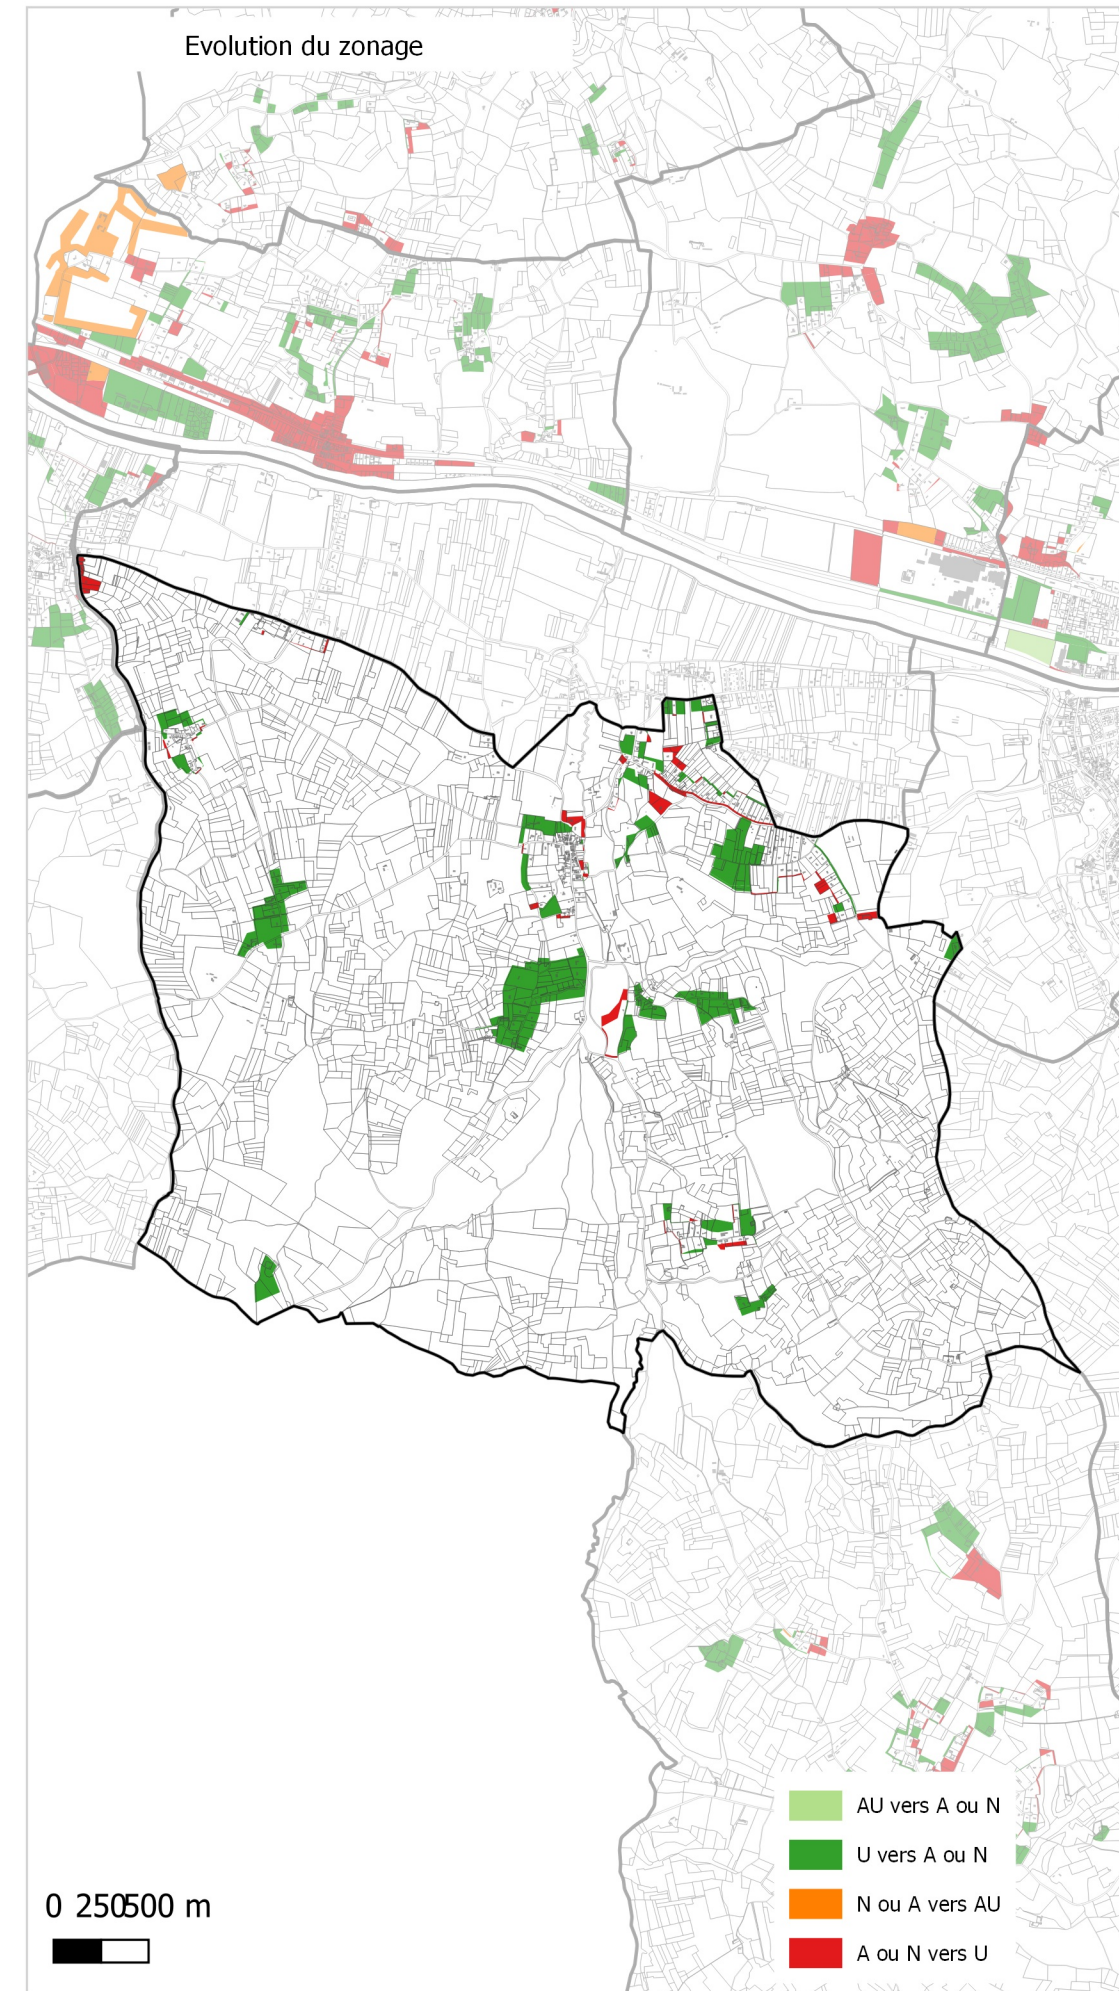

# Evolution du zonage de la commune de: LANQUAIS

- UA
- UB
- UBe
- UBz
- UC
- UD
- UT1
- UT2
- UT3
- UX
- UY
- Zones 1AU diverses
- 2AU
- A
- Ap
- N
- Nh
- Ni
- NK
- NKi
- NL
- NLi
- Nn

- UA
- UB
- UC
- UD
- UE
- UT
- UY
- 1AUH habitat
- 1AUY économique
- 1AUE équipement
- 1AUS habitat spécifique
- 1AUM mixte
- 1AUT touristique
- 2AUH habitat
- 2AUT touristique
- STECAL économique
- STECAL touristique/loisirs
- STECAL habitat
- Agricole
- Atvb
- N
- Ntvb
- Npv
- Ng

- AU vers A ou N
- U vers A ou N
- N ou A vers AU
- A ou N vers U