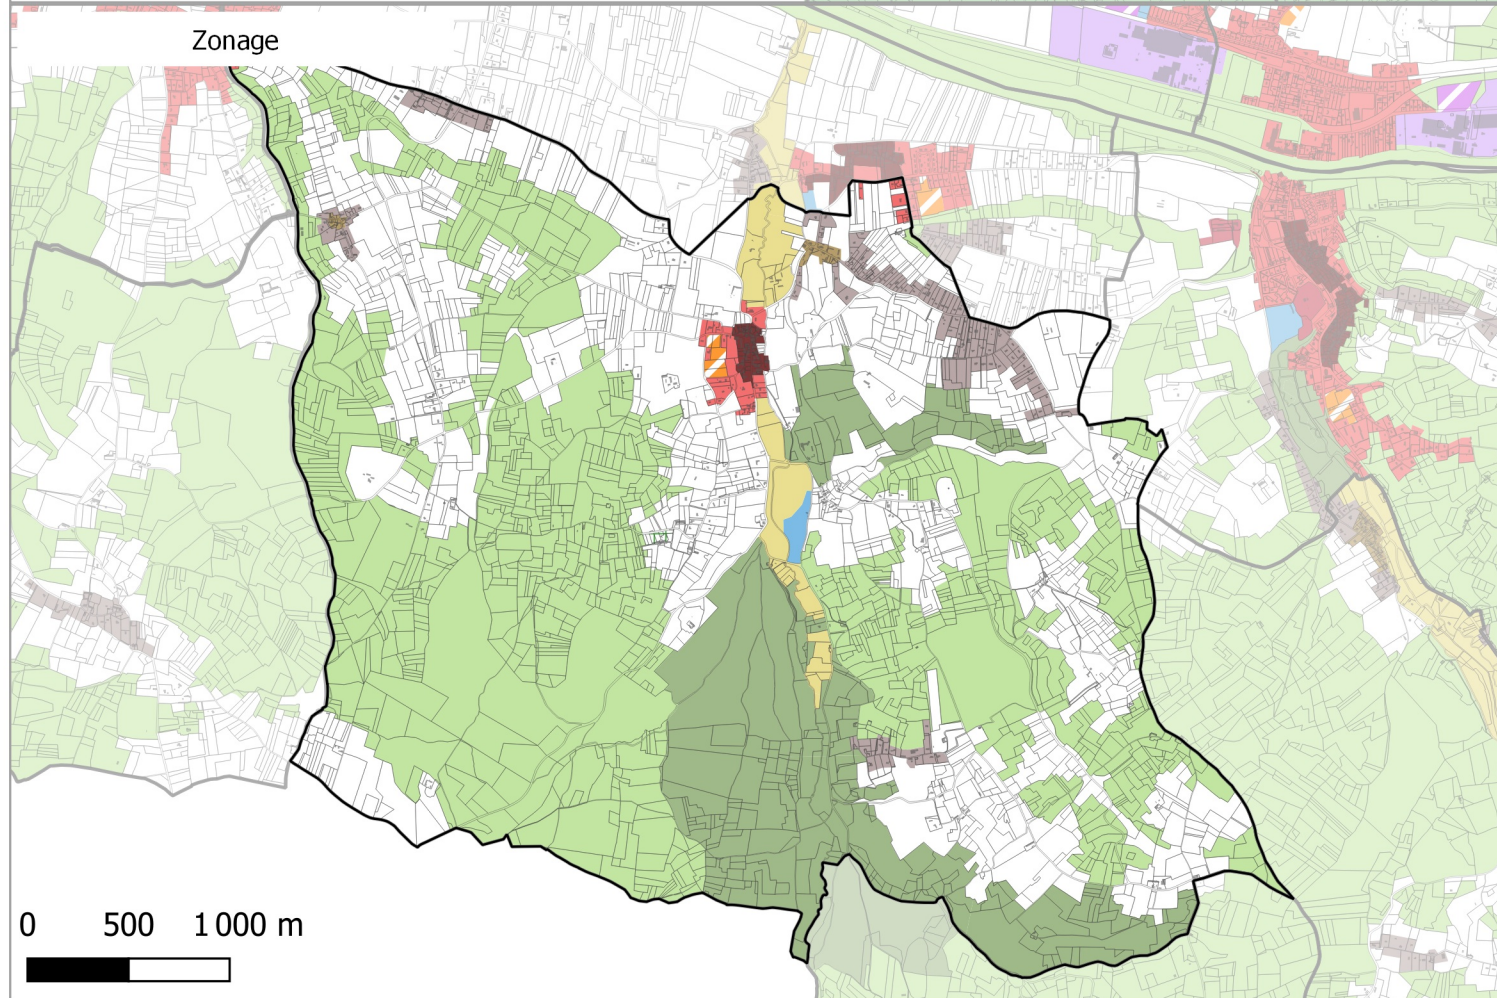

# Evolution du zonage de la commune de: LANQUAIS

- UA
- UB
- UBe
- UBz
- UC
- UD
- UT1
- UT2
- UT3
- UX
- UY
- Zones 1AU diverses
- 2AU
- A
- Ap
- N
- Nh
- Ni
- NK
- NKi
- NL
- NLi
- Nn

- UA
- UB
- UC
- UD
- UE
- UT
- UY
- 1AUH habitat
- 1AUY économique
- 1AUE équipement
- 1AUS habitat spécifique
- 1AUM mixte
- 1AUT touristique
- 2AUH habitat
- 2AUT touristique
- STECAL économique
- STECAL touristique/loisirs
- STECAL habitat
- Agricole
- Atvb
- N
- Ntvb
- Npv
- Ng

- AU vers A ou N
- U vers A ou N
- N ou A vers AU
- A ou N vers U