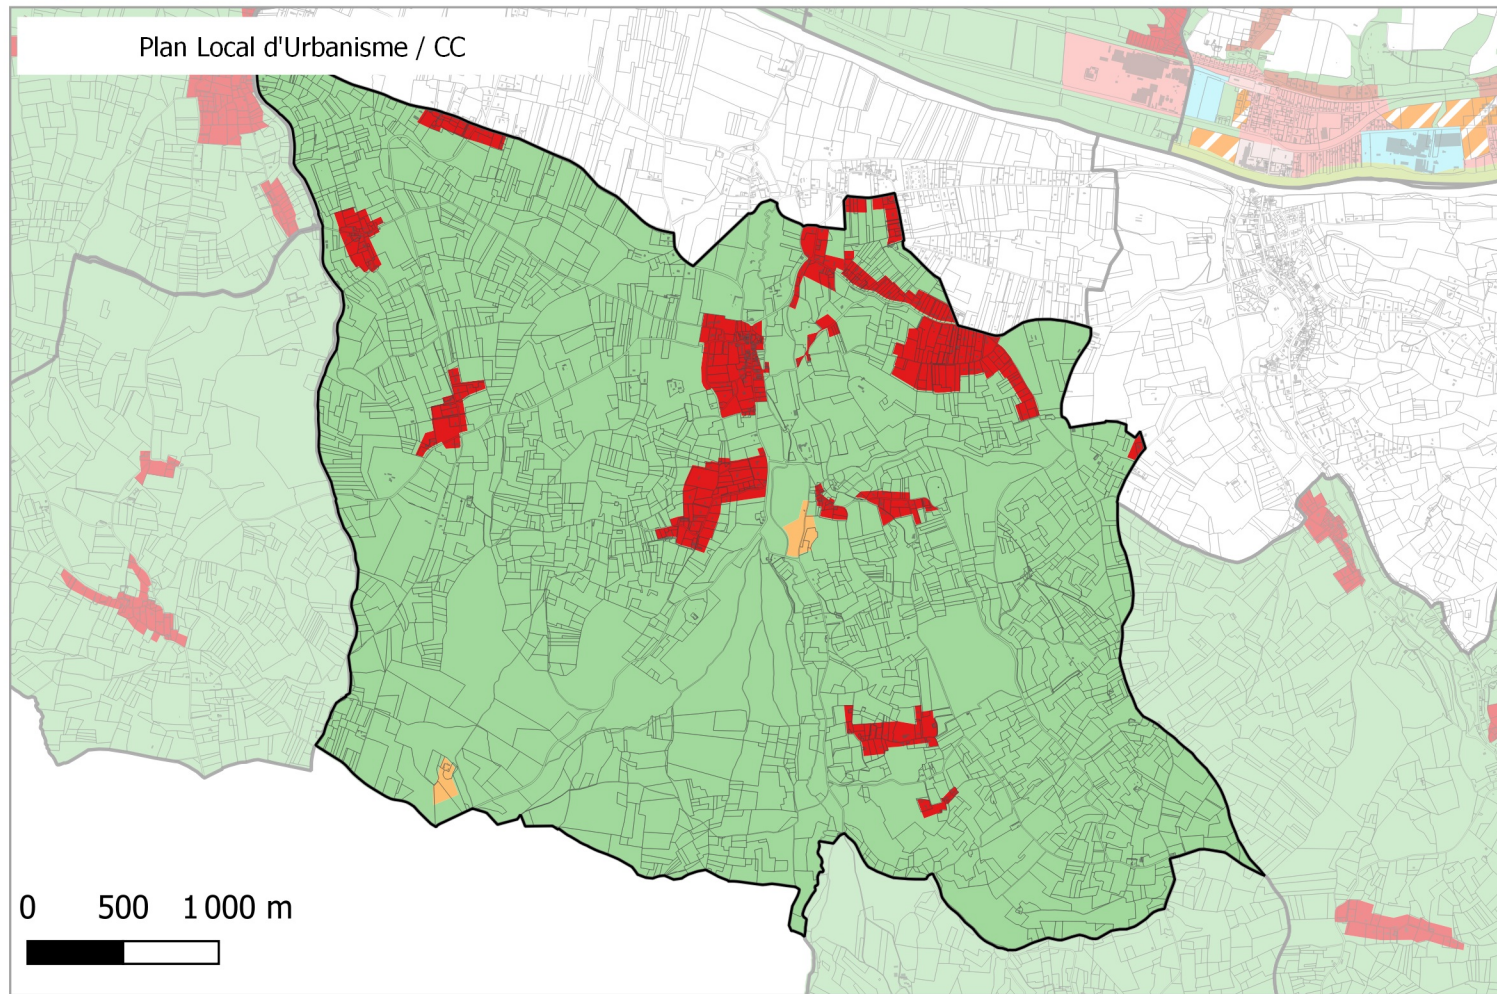

# Evolution du zonage de la commune de: LANQUAIS

- UA
- UB
- UBe
- UBz
- UC
- UD
- UT1
- UT2
- UT3
- UX
- UY
- Zones 1AU diverses
- 2AU
- A
- Ap
- N
- Nh
- Ni
- NK
- NKi
- NL
- NLi
- Nn

- UA
- UB
- UC
- UD
- UE
- UT
- UY
- 1AUH habitat
- 1AUY économique
- 1AUE équipement
- 1AUS habitat spécifique
- 1AUM mixte
- 1AUT touristique
- 2AUH habitat
- 2AUT touristique
- STECAL économique
- STECAL touristique/loisirs
- STECAL habitat
- Agricole
- Atvb
- N
- Ntvb
- Npv
- Ng

- AU vers A ou N
- U vers A ou N
- N ou A vers AU
- A ou N vers U