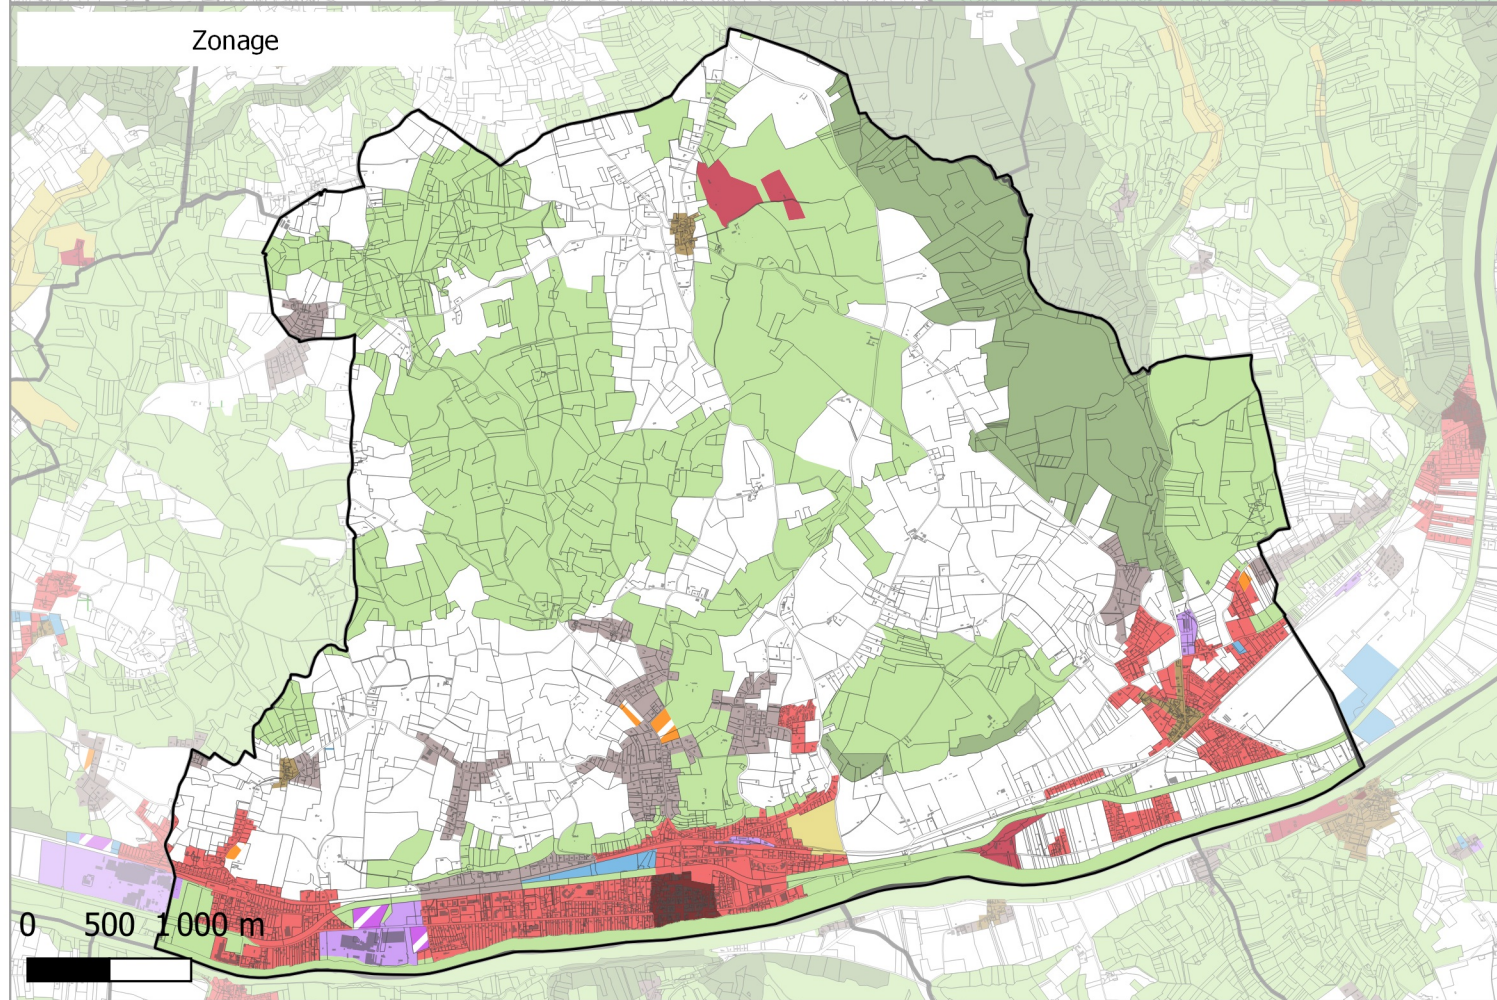

# Evolution du zonage de la commune de: LALINDE

- UA
- UB
- UBe
- UBz
- UC
- UD
- UT1
- UT2
- UT3
- UX
- UY
- Zones 1AU diverses
- 2AU
- A
- Ap
- N
- Nh
- Ni
- NK
- NKi
- NL
- NLi
- Nn

- UA
- UB
- UC
- UD
- UE
- UT
- UY
- 1AUH habitat
- 1AUY économique
- 1AUE équipement
- 1AUS habitat spécifique
- 1AUM mixte
- 1AUT touristique
- 2AUH habitat
- 2AUT touristique
- STECAL économique
- STECAL touristique/loisirs
- STECAL habitat
- Agricole
- Atvb
- N
- Ntvb
- Npv
- Ng

- AU vers A ou N
- U vers A ou N
- N ou A vers AU
- A ou N vers U