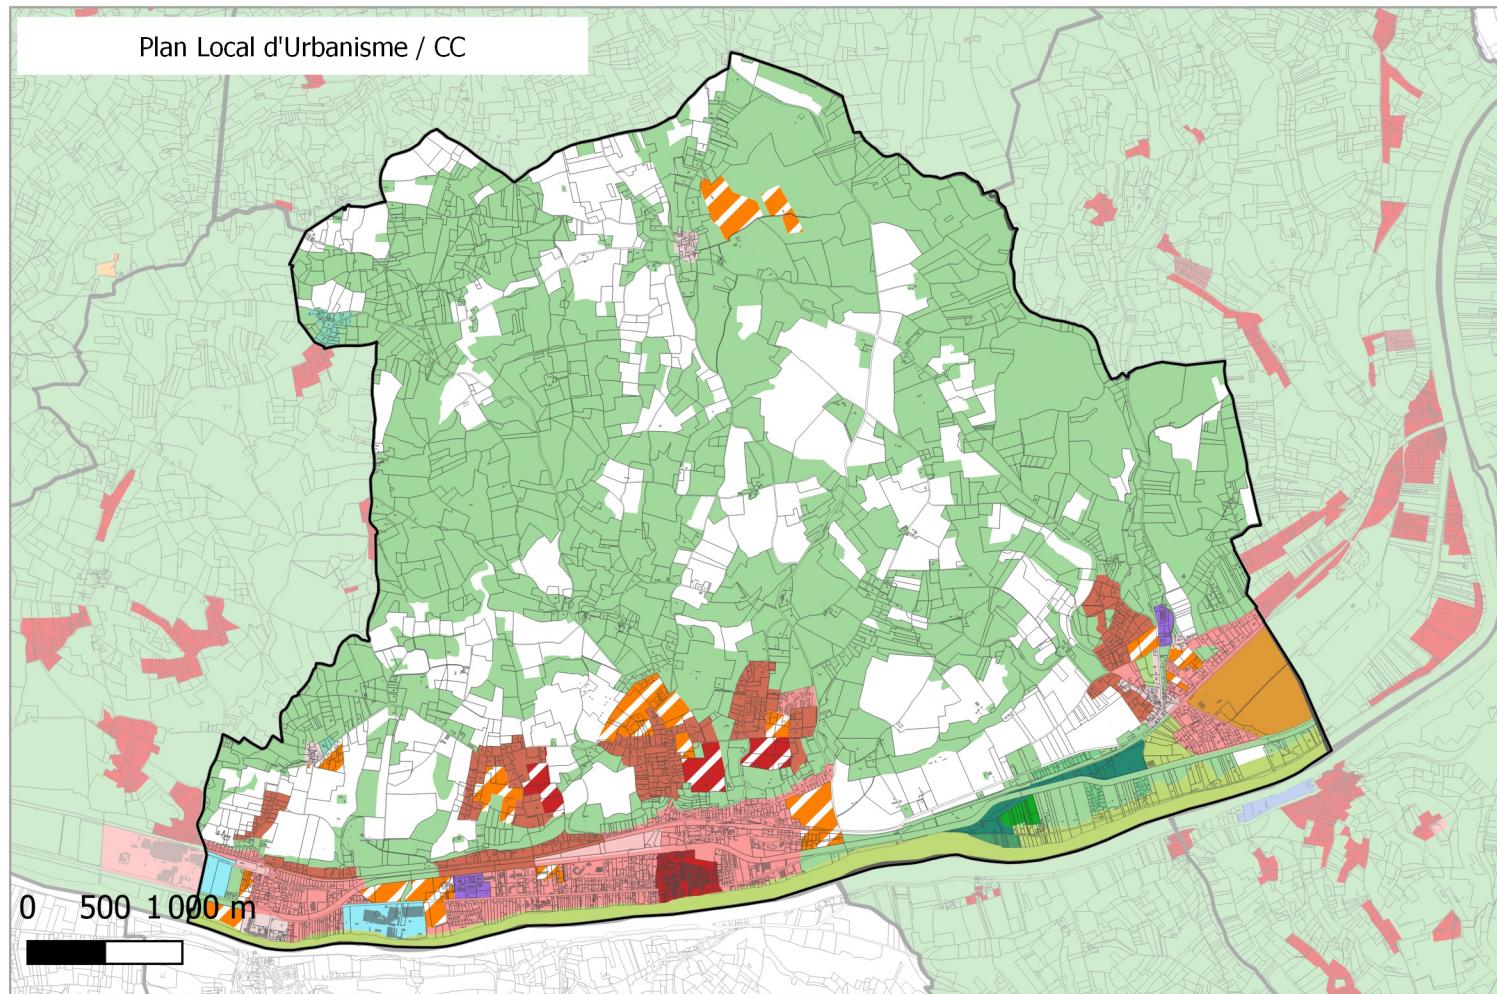

# Evolution du zonage de la commune de: LALINDE

- UA
- UB
- UBe
- UBz
- UC
- UD
- UT1
- UT2
- UT3
- UX
- UY
- Zones 1AU diverses
- 2AU
- A
- Ap
- N
- Nh
- Ni
- NK
- NKi
- NL
- NLi
- Nn

- UA
- UB
- UC
- UD
- UE
- UT
- UY
- 1AUH habitat
- 1AUY économique
- 1AUE équipement
- 1AUS habitat spécifique
- 1AUM mixte
- 1AUT touristique
- 2AUH habitat
- 2AUT touristique
- STECAL économique
- STECAL touristique/loisirs
- STECAL habitat
- Agricole
- Atvb
- N
- Ntvb
- Npv
- Ng

- AU vers A ou N
- U vers A ou N
- N ou A vers AU
- A ou N vers U