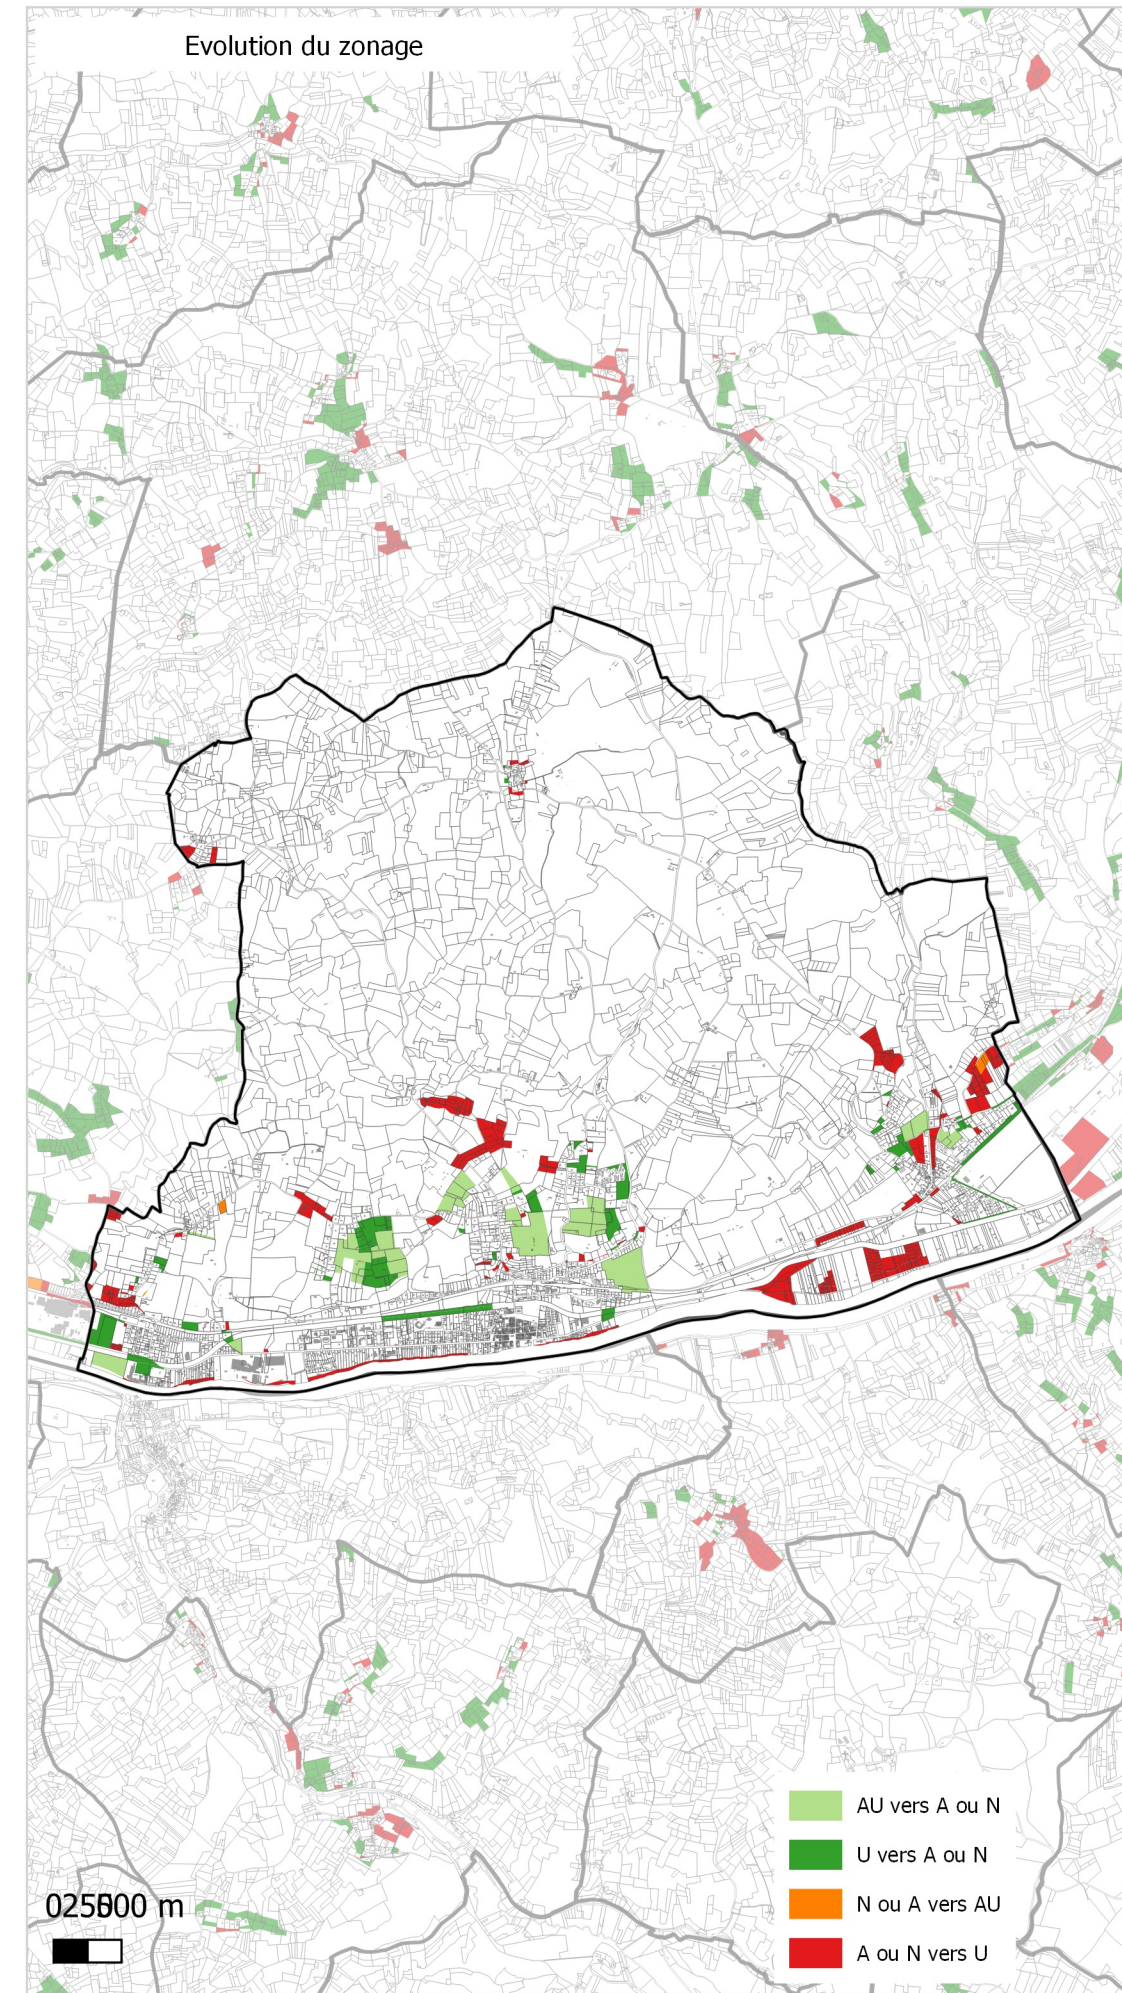

# Evolution du zonage de la commune de: LALINDE

- UA
- UB
- UBe
- UBz
- UC
- UD
- UT1
- UT2
- UT3
- UX
- UY
- Zones 1AU diverses
- 2AU
- A
- Ap
- N
- Nh
- Ni
- NK
- NKi
- NL
- NLi
- Nn

- UA
- UB
- UC
- UD
- UE
- UT
- UY
- 1AUH habitat
- 1AUY économique
- 1AUE équipement
- 1AUS habitat spécifique
- 1AUM mixte
- 1AUT touristique
- 2AUH habitat
- 2AUT touristique
- STECAL économique
- STECAL touristique/loisirs
- STECAL habitat
- Agricole
- Atvb
- N
- Ntvb
- Npv
- Ng

- AU vers A ou N
- U vers A ou N
- N ou A vers AU
- A ou N vers U