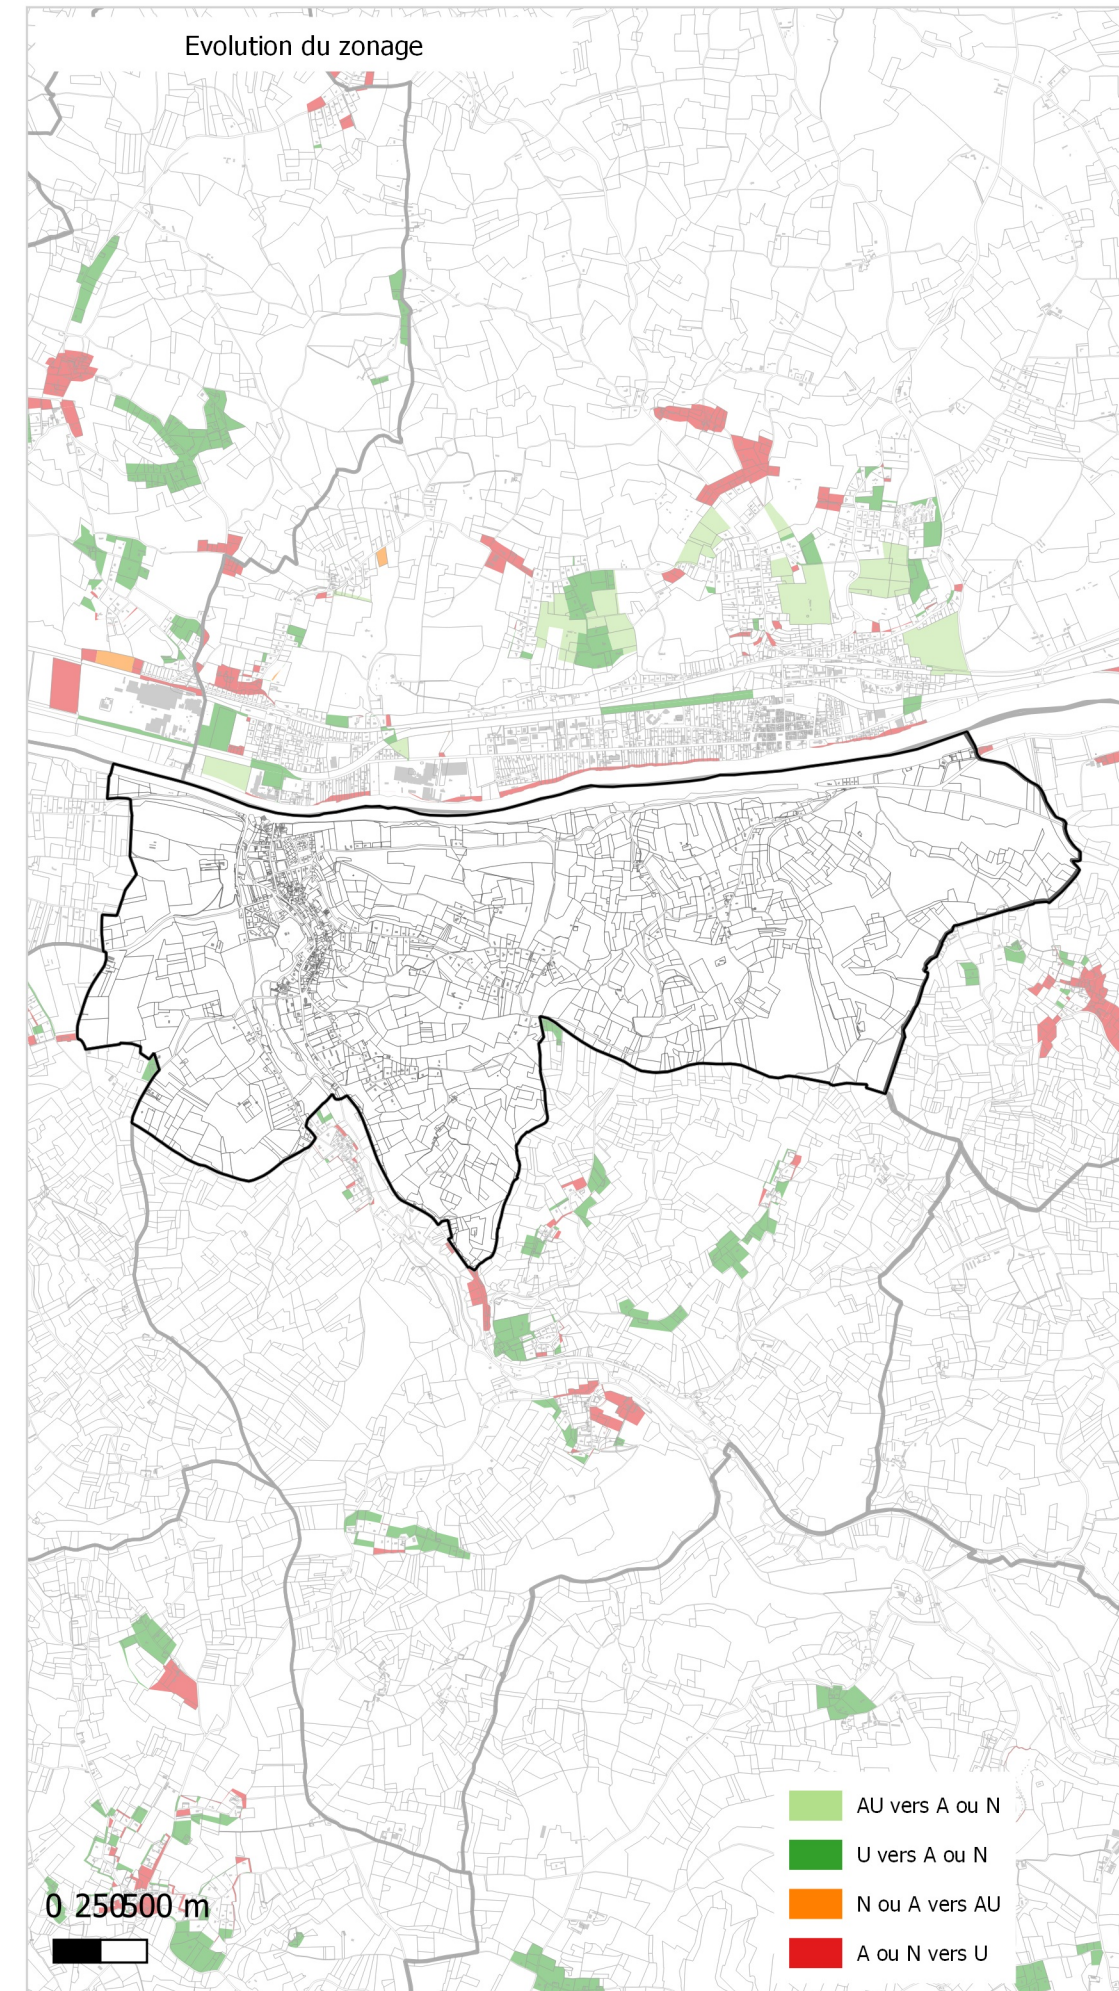

# Evolution du zonage de la commune de: COUZE-ET-ST-FRONT

- UA
- UB
- UBe
- UBz
- UC
- UD
- UT1
- UT2
- UT3
- UX
- UY
- Zones 1AU diverses
- 2AU
- A
- Ap
- N
- Nh
- Ni
- NK
- NKi
- NL
- NLi
- Nn

- UA
- UB
- UC
- UD
- UE
- UT
- UY
- 1AUH habitat
- 1AUY économique
- 1AUE équipement
- 1AUS habitat spécifique
- 1AUM mixte
- 1AUT touristique
- 2AUH habitat
- 2AUT touristique
- STECAL économique
- STECAL touristique/loisirs
- STECAL habitat
- Agricole
- Atvb
- N
- Ntvb
- Npv
- Ng

- AU vers A ou N
- U vers A ou N
- N ou A vers AU
- A ou N vers U