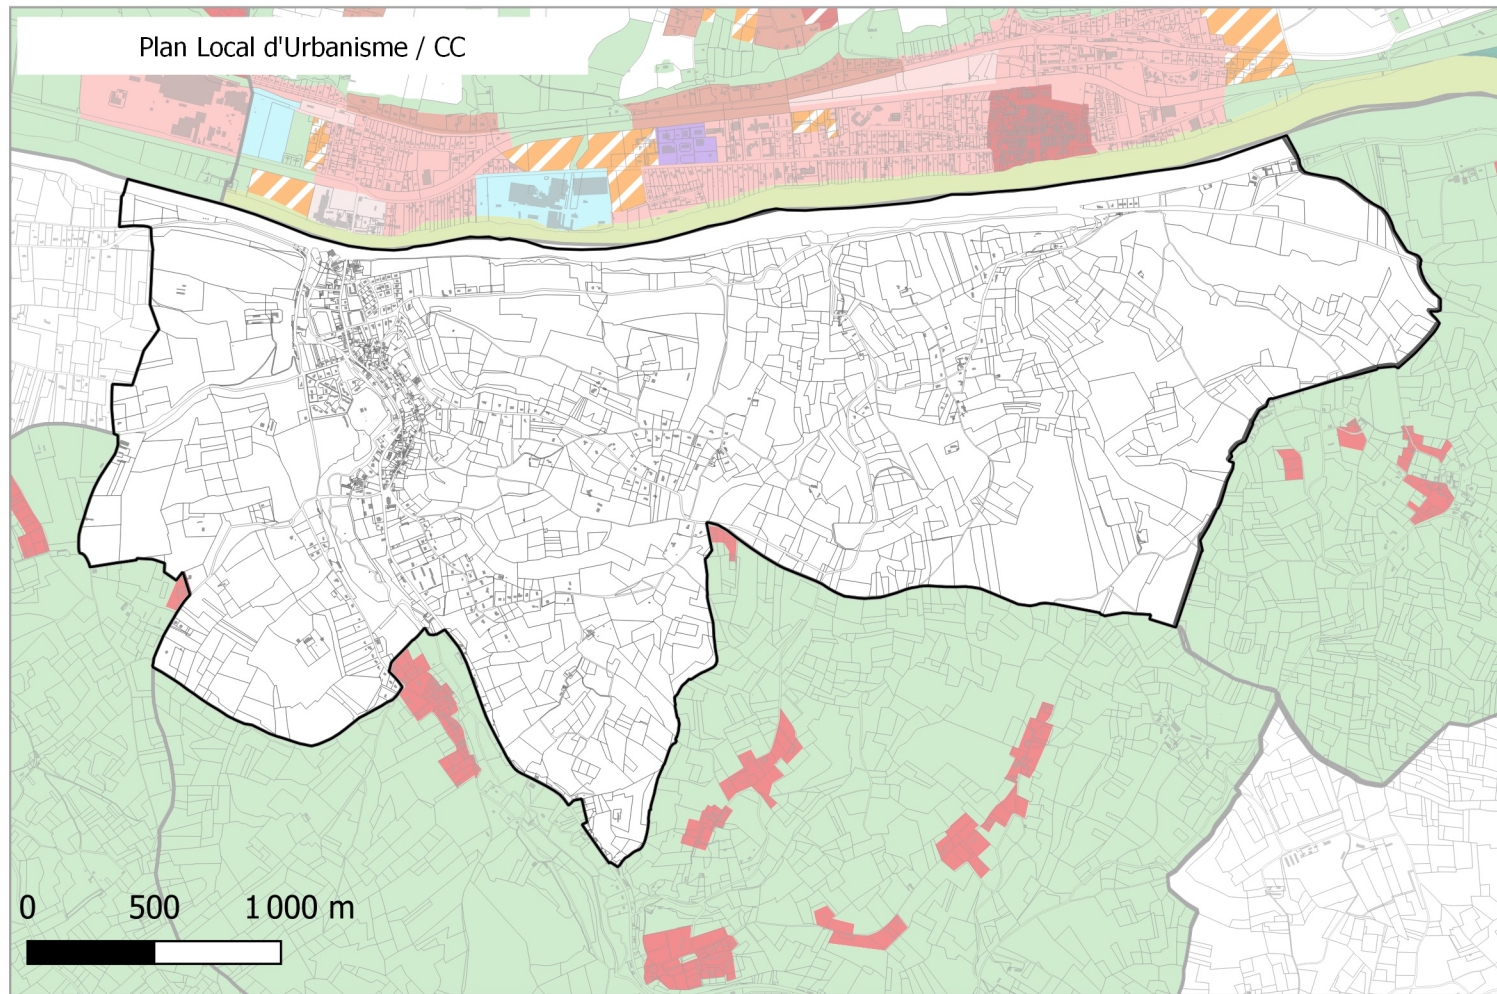

# Evolution du zonage de la commune de: COUZE-ET-ST-FRONT

- UA
- UB
- UBe
- UBz
- UC
- UD
- UT1
- UT2
- UT3
- UX
- UY
- Zones 1AU diverses
- 2AU
- A
- Ap
- N
- Nh
- Ni
- NK
- NKi
- NL
- NLi
- Nn

- UA
- UB
- UC
- UD
- UE
- UT
- UY
- 1AUH habitat
- 1AUY économique
- 1AUE équipement
- 1AUS habitat spécifique
- 1AUM mixte
- 1AUT touristique
- 2AUH habitat
- 2AUT touristique
- STECAL économique
- STECAL touristique/loisirs
- STECAL habitat
- Agricole
- Atvb
- N
- Ntvb
- Npv
- Ng

- AU vers A ou N
- U vers A ou N
- N ou A vers AU
- A ou N vers U