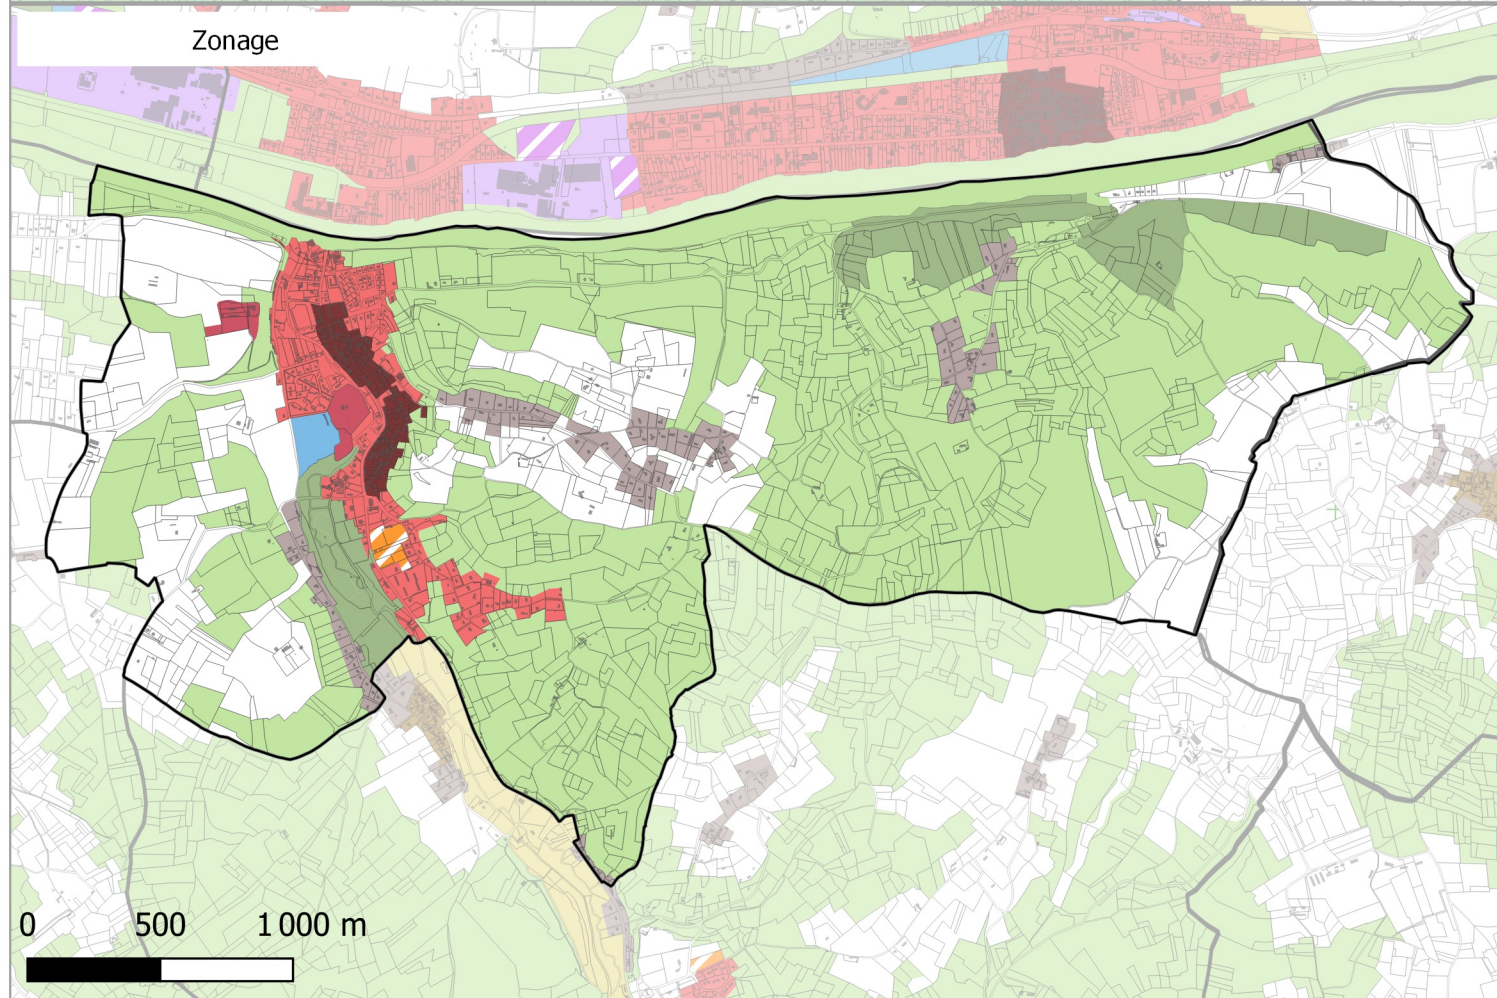

# Evolution du zonage de la commune de: COUZE-ET-ST-FRONT

- UA
- UB
- UBe
- UBz
- UC
- UD
- UT1
- UT2
- UT3
- UX
- UY
- Zones 1AU diverses
- 2AU
- A
- Ap
- N
- Nh
- Ni
- NK
- NKi
- NL
- NLi
- Nn

- UA
- UB
- UC
- UD
- UE
- UT
- UY
- 1AUH habitat
- 1AUY économique
- 1AUE équipement
- 1AUS habitat spécifique
- 1AUM mixte
- 1AUT touristique
- 2AUH habitat
- 2AUT touristique
- STECAL économique
- STECAL touristique/loisirs
- STECAL habitat
- Agricole
- Atvb
- N
- Ntvb
- Npv
- Ng

- AU vers A ou N
- U vers A ou N
- N ou A vers AU
- A ou N vers U