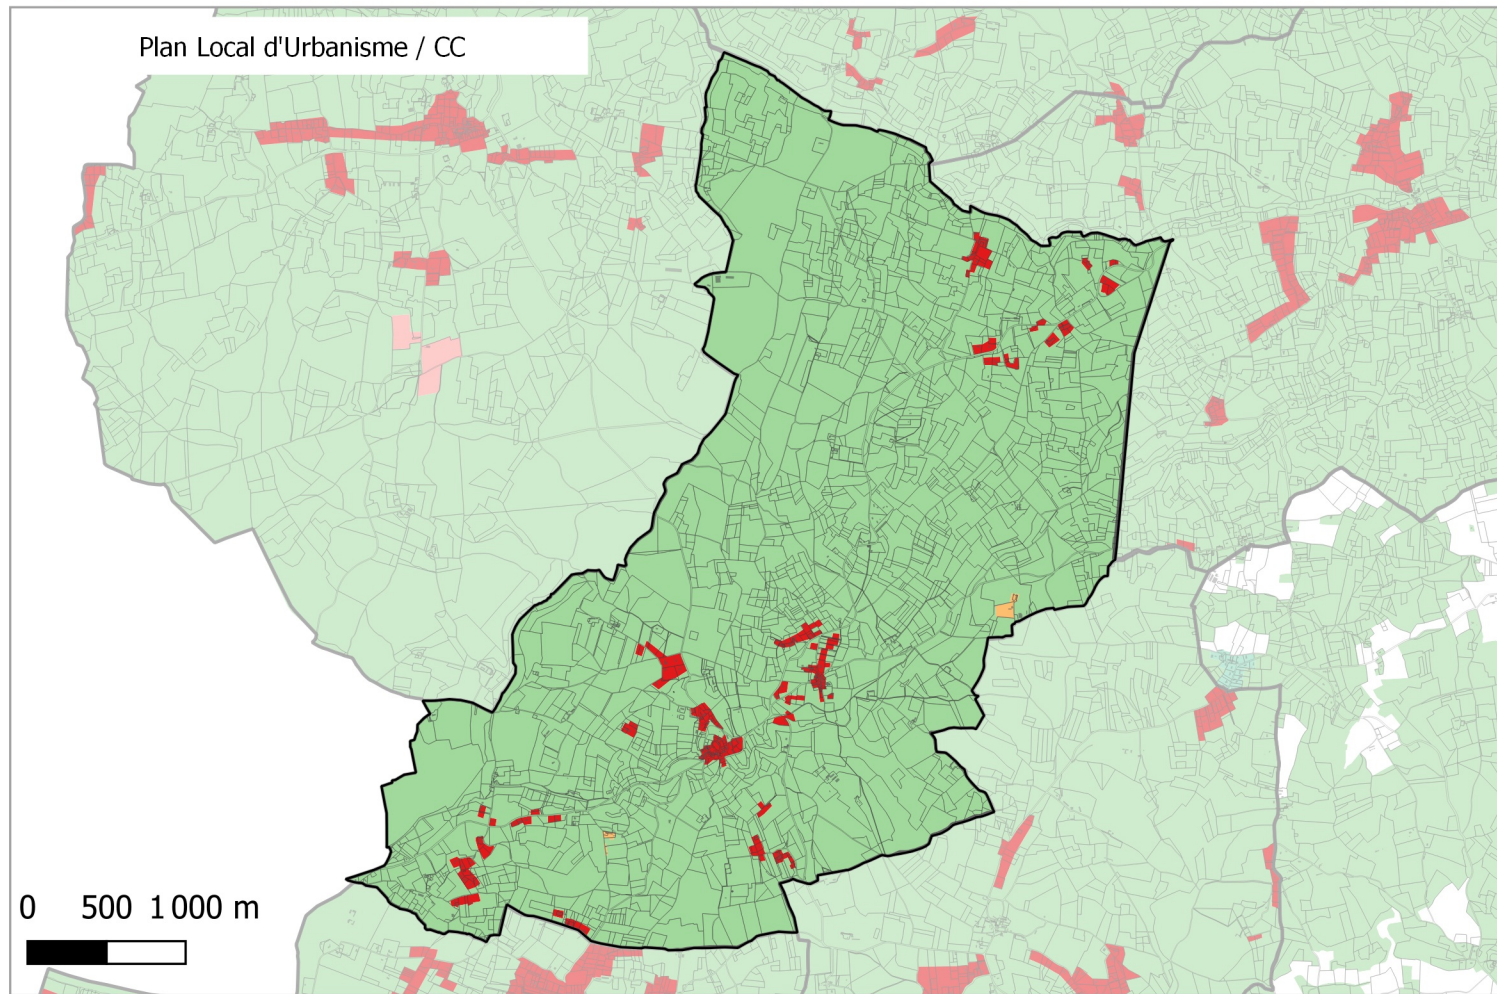

Evolution du zonage de la commune de: CAUSE-DE-CLERANS

- UA
- UB
- UBe
- UBz
- UC
- UD
- UT1
- UT2
- UT3
- UX
- UY
- Zones 1AU diverses
- 2AU
- A
- Ap
- N
- Nh
- Ni
- NK
- NKi
- NL
- NLi
- Nn

- UA
- UB
- UC
- UD
- UE
- UT
- UY
- 1AUH habitat
- 1AUY économique
- 1AUE équipement
- 1AUS habitat spécifique
- 1AUM mixte
- 1AUT touristique
- 2AUH habitat
- 2AUT touristique
- STECAL économique
- STECAL touristique/loisirs
- STECAL habitat
- Agricole
- Atvb
- N
- Ntvb
- Npv
- Ng

- AU vers A ou N
- U vers A ou N
- N ou A vers AU
- A ou N vers U