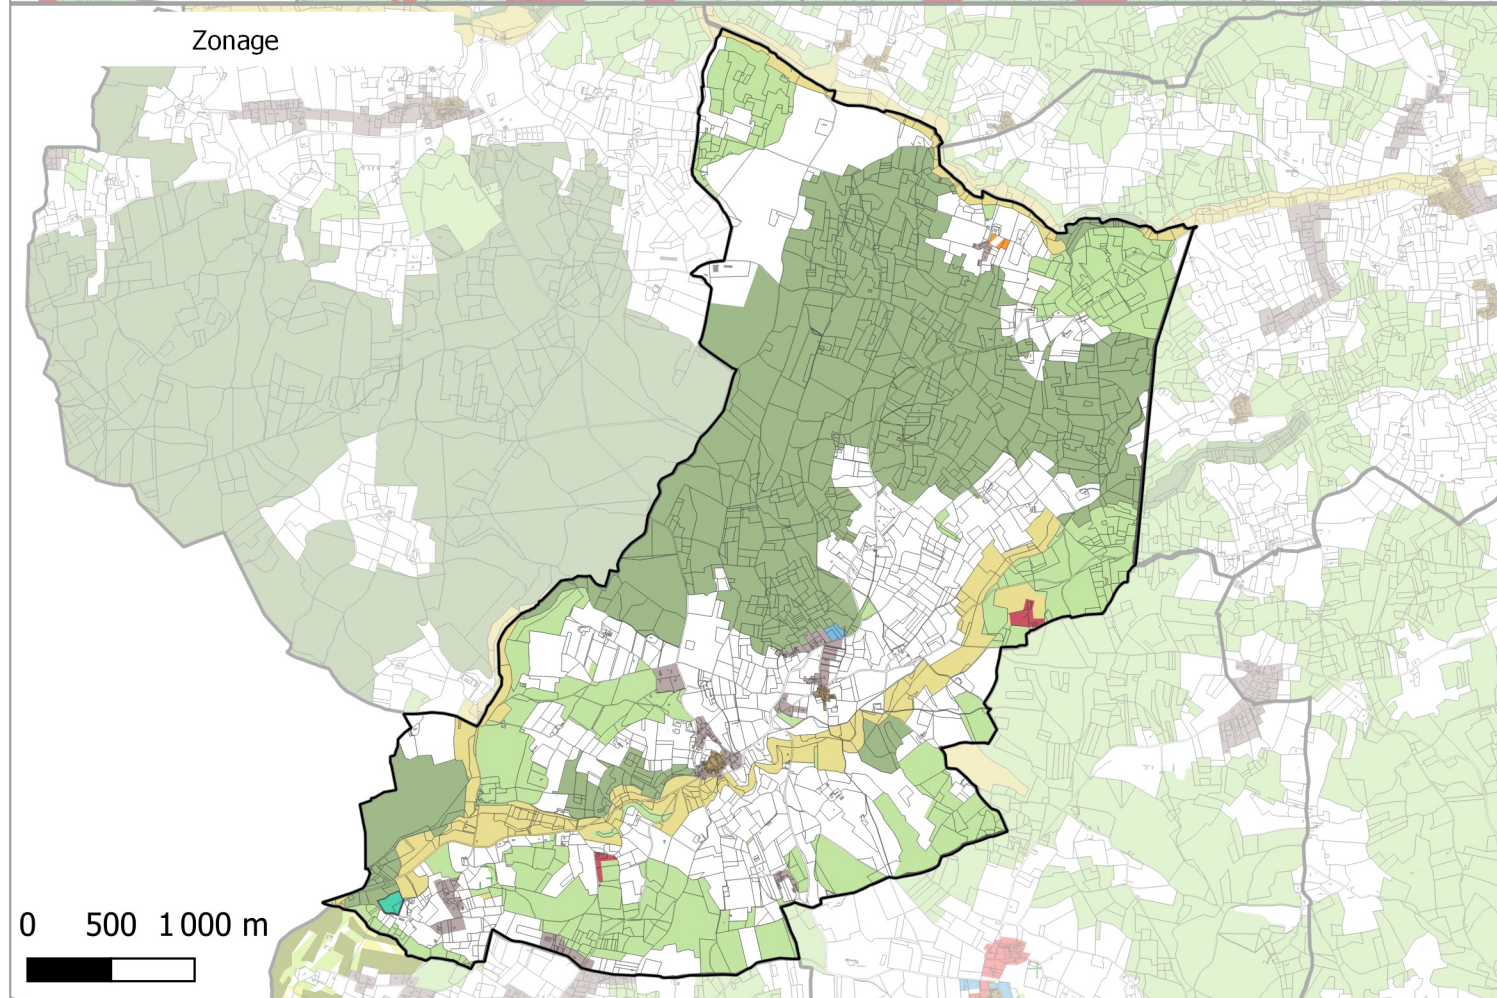

Evolution du zonage de la commune de: CAUSE-DE-CLERANS

- UA
- UB
- UBe
- UBz
- UC
- UD
- UT1
- UT2
- UT3
- UX
- UY
- Zones 1AU diverses
- 2AU
- A
- Ap
- N
- Nh
- Ni
- NK
- NKi
- NL
- NLi
- Nn

- UA
- UB
- UC
- UD
- UE
- UT
- UY
- 1AUH habitat
- 1AUY économique
- 1AUE équipement
- 1AUS habitat spécifique
- 1AUM mixte
- 1AUT touristique
- 2AUH habitat
- 2AUT touristique
- STECAL économique
- STECAL touristique/loisirs
- STECAL habitat
- Agricole
- Atvb
- N
- Ntvb
- Npv
- Ng