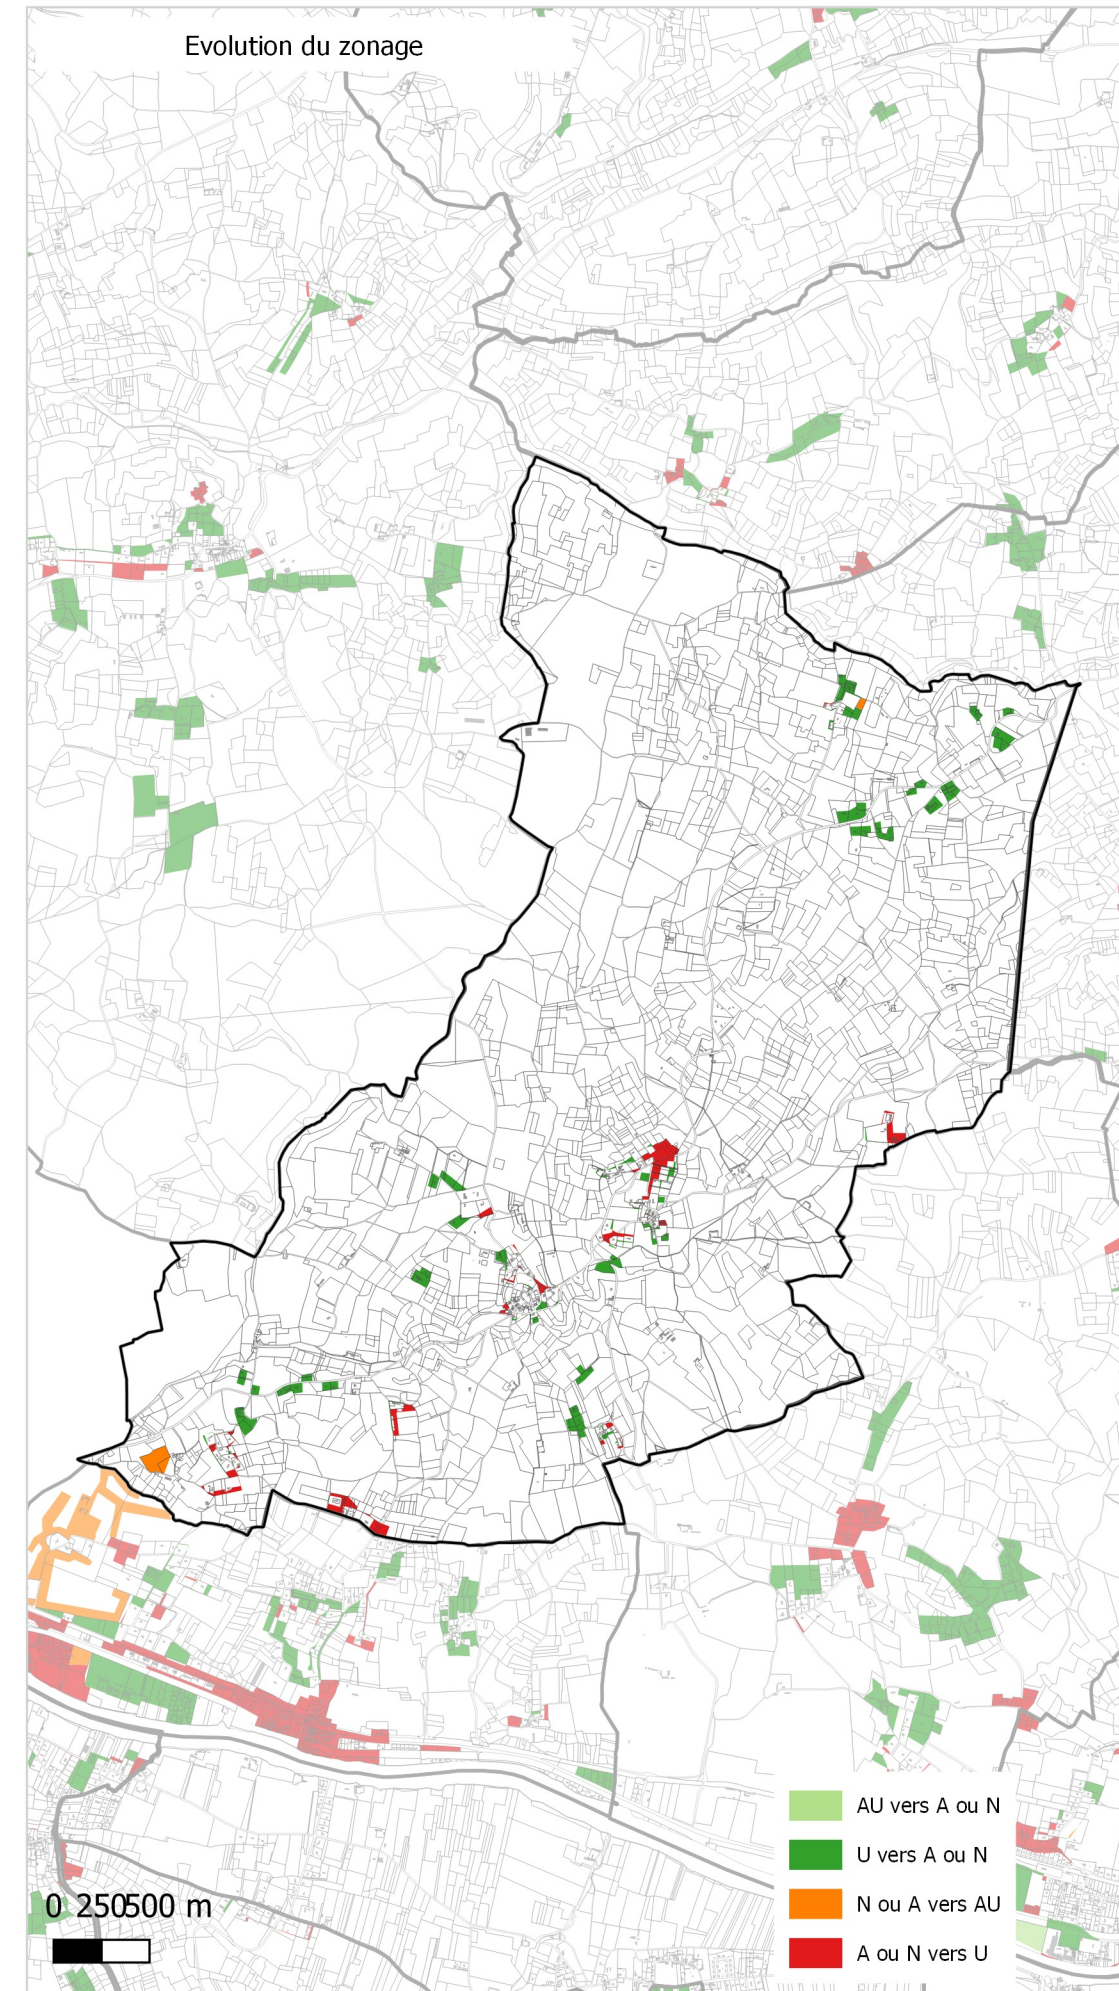

Evolution du zonage de la commune de: CAUSE-DE-CLERANS

- UA
- UB
- UBe
- UBz
- UC
- UD
- UT1
- UT2
- UT3
- UX
- UY
- Zones 1AU diverses
- 2AU
- A
- Ap
- N
- Nh
- Ni
- NK
- NKi
- NL
- NLi
- Nn

- UA
- UB
- UC
- UD
- UE
- UT
- UY
- 1AUH habitat
- 1AUY économique
- 1AUE équipement
- 1AUS habitat spécifique
- 1AUM mixte
- 1AUT touristique
- 2AUH habitat
- 2AUT touristique
- STECAL économique
- STECAL touristique/loisirs
- STECAL habitat
- Agricole
- Atvb
- N
- Ntvb
- Npv
- Ng

- AU vers A ou N
- U vers A ou N
- N ou A vers AU
- A ou N vers U