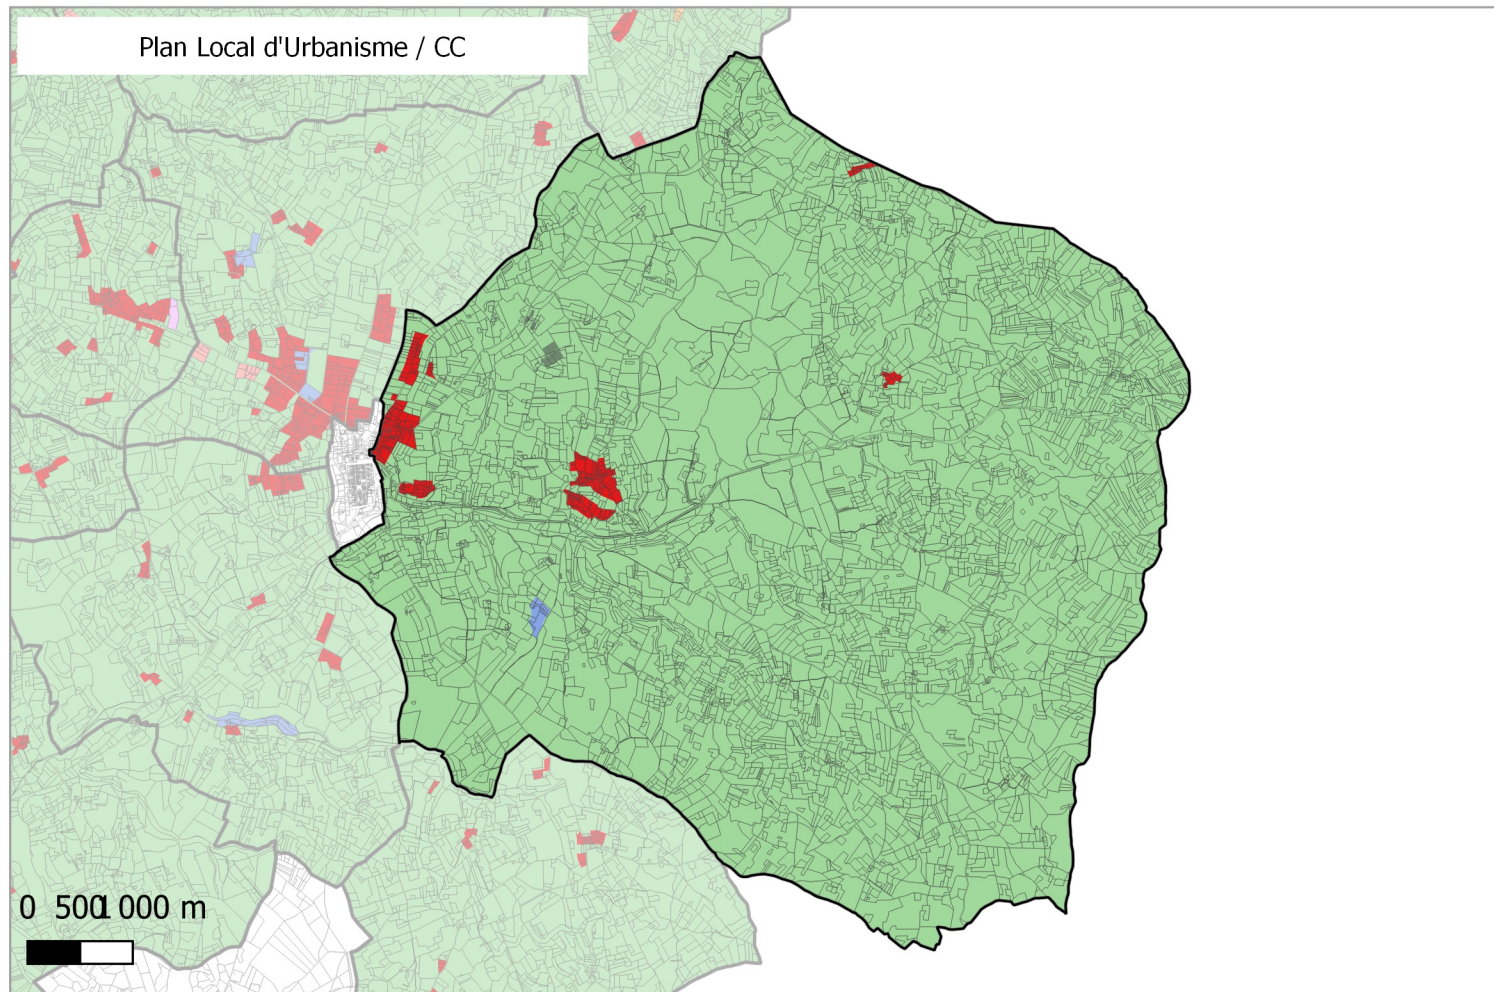

Evolution du zonage de la commune de: CAPDROT

- UA
- UB
- UBe
- UBz
- UC
- UD
- UT1
- UT2
- UT3
- UX
- UY
- Zones 1AU diversses
- 2AU
- A
- Ap
- N
- Nh
- Ni
- NK
- NKi
- NL
- NLi
- Nn

- UA
- UB
- UC
- UD
- UE
- UT
- UY
- 1AUH habitat
- 1AUY économique
- 1AUE équipement
- 1AUS habitat spécifique
- 1AUM mixte
- 1AUT touristique
- 2AUH habitat
- 2AUT touristique
- STECAL économique
- STECAL touristique/loisirs
- STECAL habitat
- Agricole
- Atvb
- N
- Ntvb
- Npv
- Ng