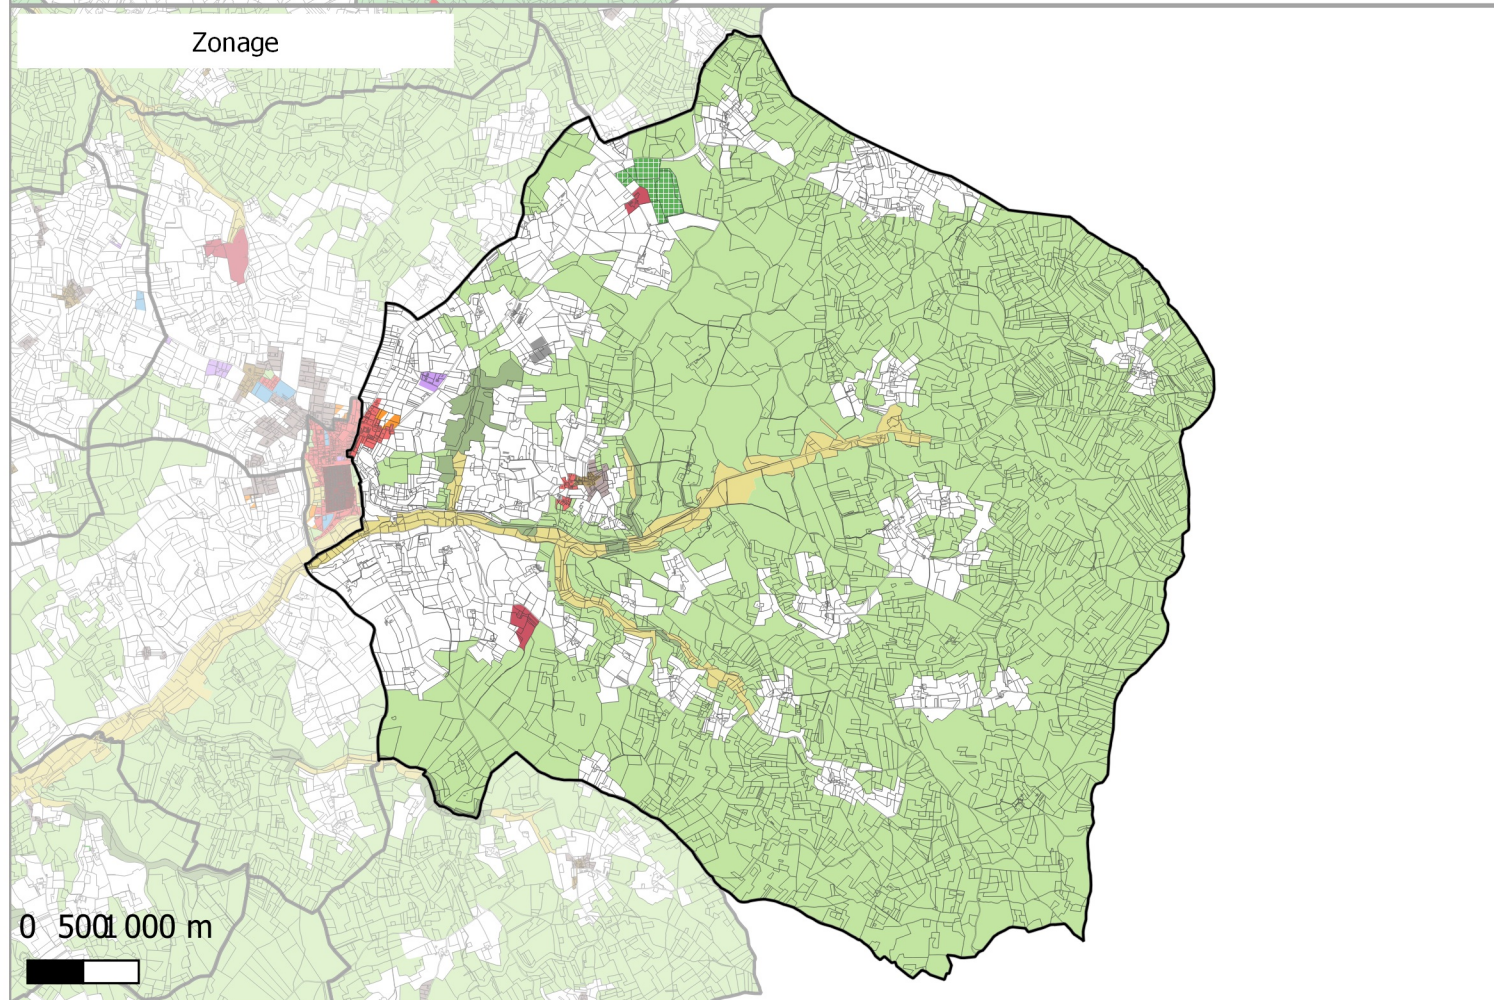

Evolution du zonage de la commune de: CAPDROT

- UA
- UB
- UBe
- UBz
- UC
- UD
- UT1
- UT2
- UT3
- UX
- UY
- Zones 1AU diversses
- 2AU
- A
- Ap
- N
- Nh
- Ni
- NK
- NKi
- NL
- NLi
- Nn

- UA
- UB
- UC
- UD
- UE
- UT
- UY
- 1AUH habitat
- 1AUY économique
- 1AUE équipement
- 1AUS habitat spécifique
- 1AUM mixte
- 1AUT touristique
- 2AUH habitat
- 2AUT touristique
- STECAL économique
- STECAL touristique/loisirs
- STECAL habitat
- Agricole
- Atvb
- N
- Ntvb
- Npv
- Ng

- AU vers A ou N
- U vers A ou N
- N ou A vers AU
- A ou N vers U