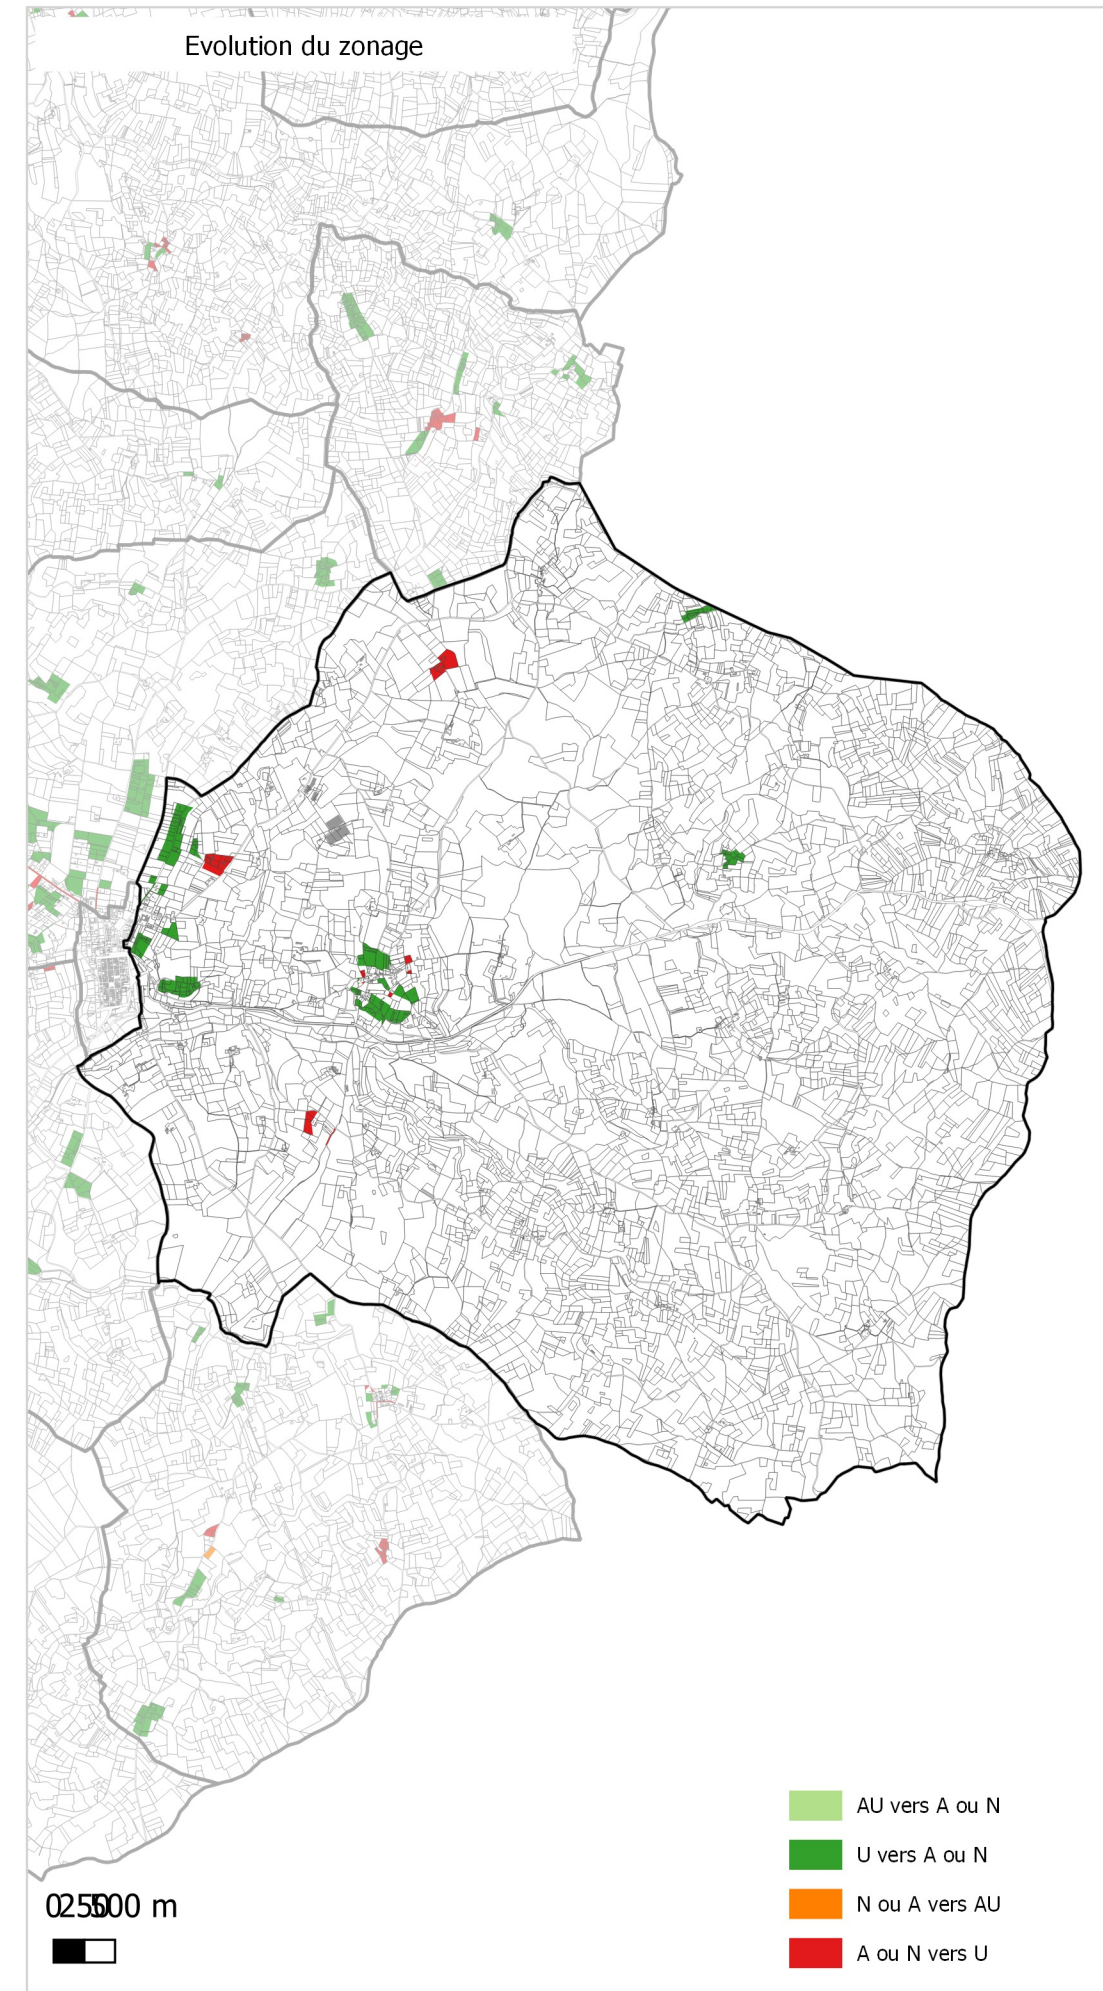

Evolution du zonage de la commune de: CAPDROT

- UA
- UB
- UBe
- UBz
- UC
- UD
- UT1
- UT2
- UT3
- UX
- UY
- Zones 1AU diversses
- 2AU
- A
- Ap
- N
- Nh
- Ni
- NK
- NKi
- NL
- NLi
- Nn

- UA
- UB
- UC
- UD
- UE
- UT
- UY
- 1AUH habitat
- 1AUY économique
- 1AUE équipement
- 1AUS habitat spécifique
- 1AUM mixte
- 1AUT touristique
- 2AUH habitat
- 2AUT touristique
- STECAL économique
- STECAL touristique/loisirs
- STECAL habitat
- Agricole
- Atvb
- N
- Ntvb
- Npv
- Ng

- AU vers A ou N
- U vers A ou N
- N ou A vers AU
- A ou N vers U