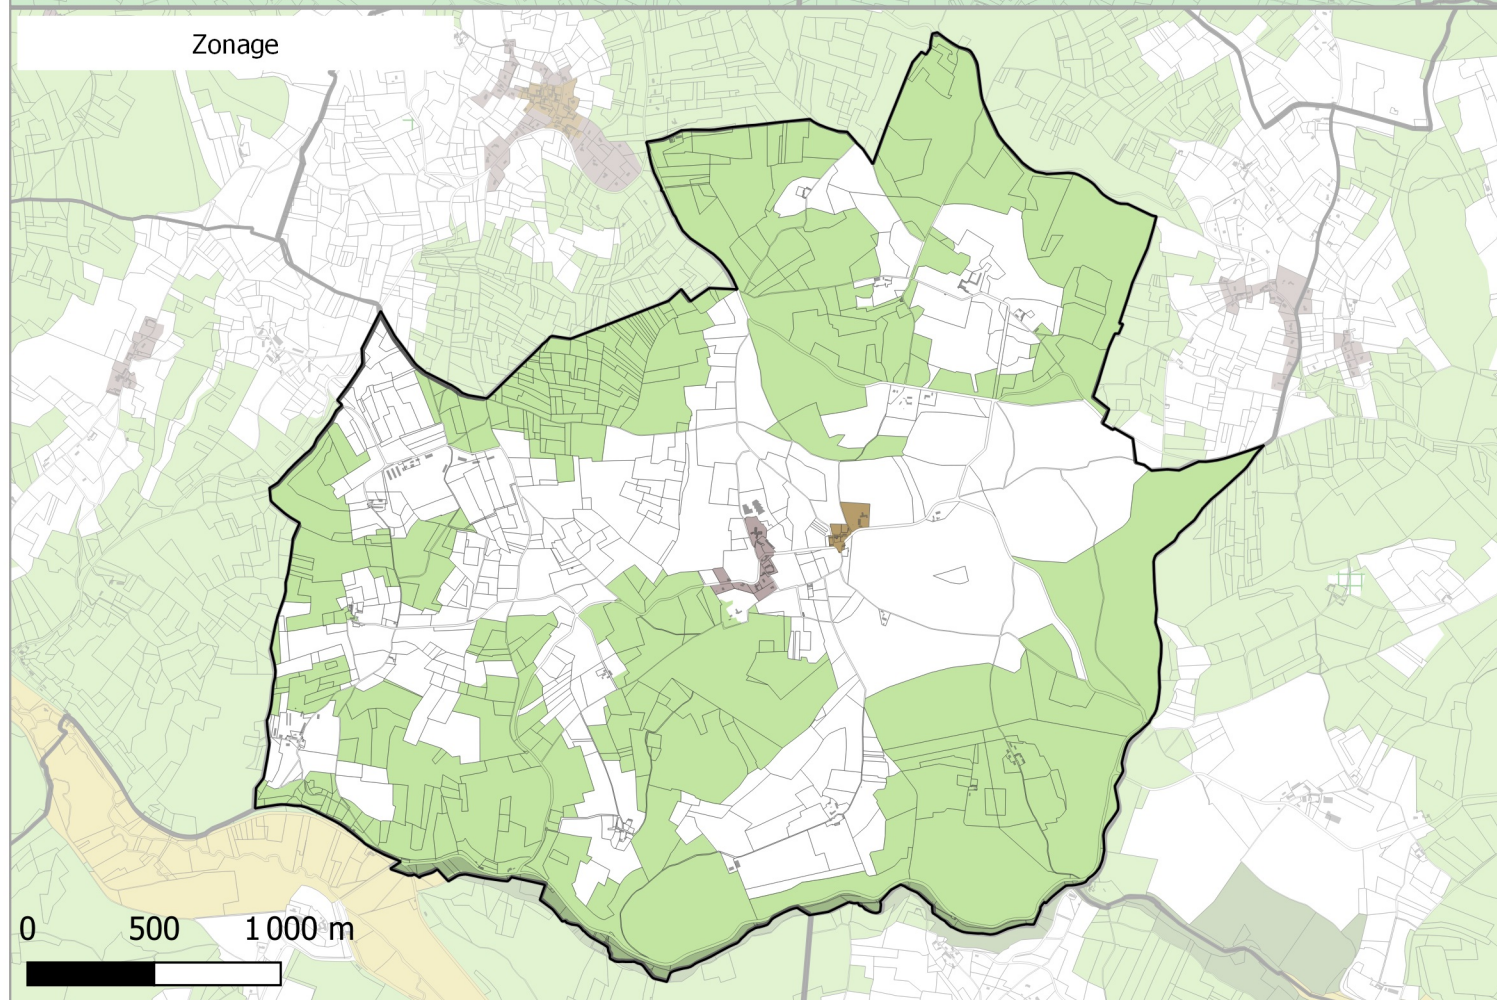

Evolution du zonage de la commune de: BOURNIQUEL

- UA
- UB
- UBe
- UBz
- UC
- UD
- UT1
- UT2
- UT3
- UX
- UY
- Zones 1AU diverses
- 2AU
- A
- Ap
- N
- Nh
- Ni
- NK
- NKi
- NL
- NLi
- Nn

- UA
- UB
- UC
- UD
- UE
- UT
- UY
- 1AUH habitat
- 1AUY économique
- 1AUE équipement
- 1AUS habitat spécifique
- 1AUM mixte
- 1AUT touristique
- 2AUH habitat
- 2AUT touristique
- STECAL économique
- STECAL touristique/loisirs
- STECAL habitat
- Agricole
- Atvb
- N
- Ntvb
- Npv
- Ng