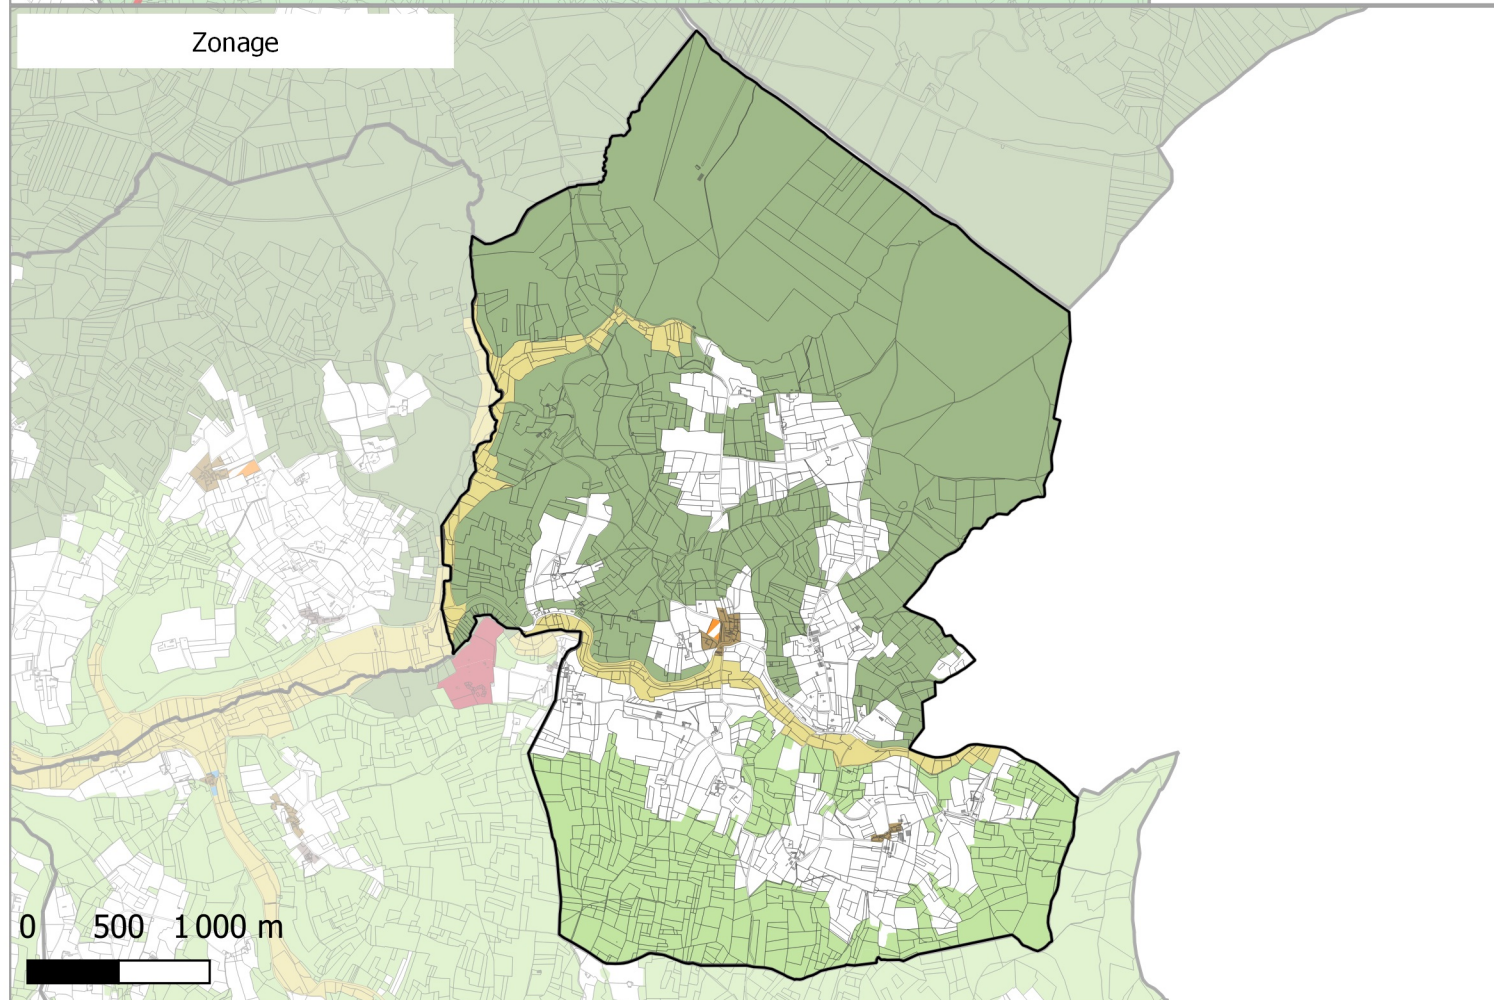

Evolution du zonage de la commune de: BOUILLAC

- UA
- UB
- UBe
- UBz
- UC
- UD
- UT1
- UT2
- UT3
- UX
- UY
- Zones 1AU diverses
- 2AU
- A
- Ap
- N
- Nh
- Ni
- NK
- NKi
- NL
- NLi
- Nn

- UA
- UB
- UC
- UD
- UE
- UT
- UY
- 1AUH habitat
- 1AUY économique
- 1AUE équipement
- 1AUS habitat spécifique
- 1AUM mixte
- 1AUT touristique
- 2AUH habitat
- 2AUT touristique
- STECAL économique
- STECAL touristique/loisirs
- STECAL habitat
- Agricole
- Atvb
- N
- Ntvb
- Npv
- Ng