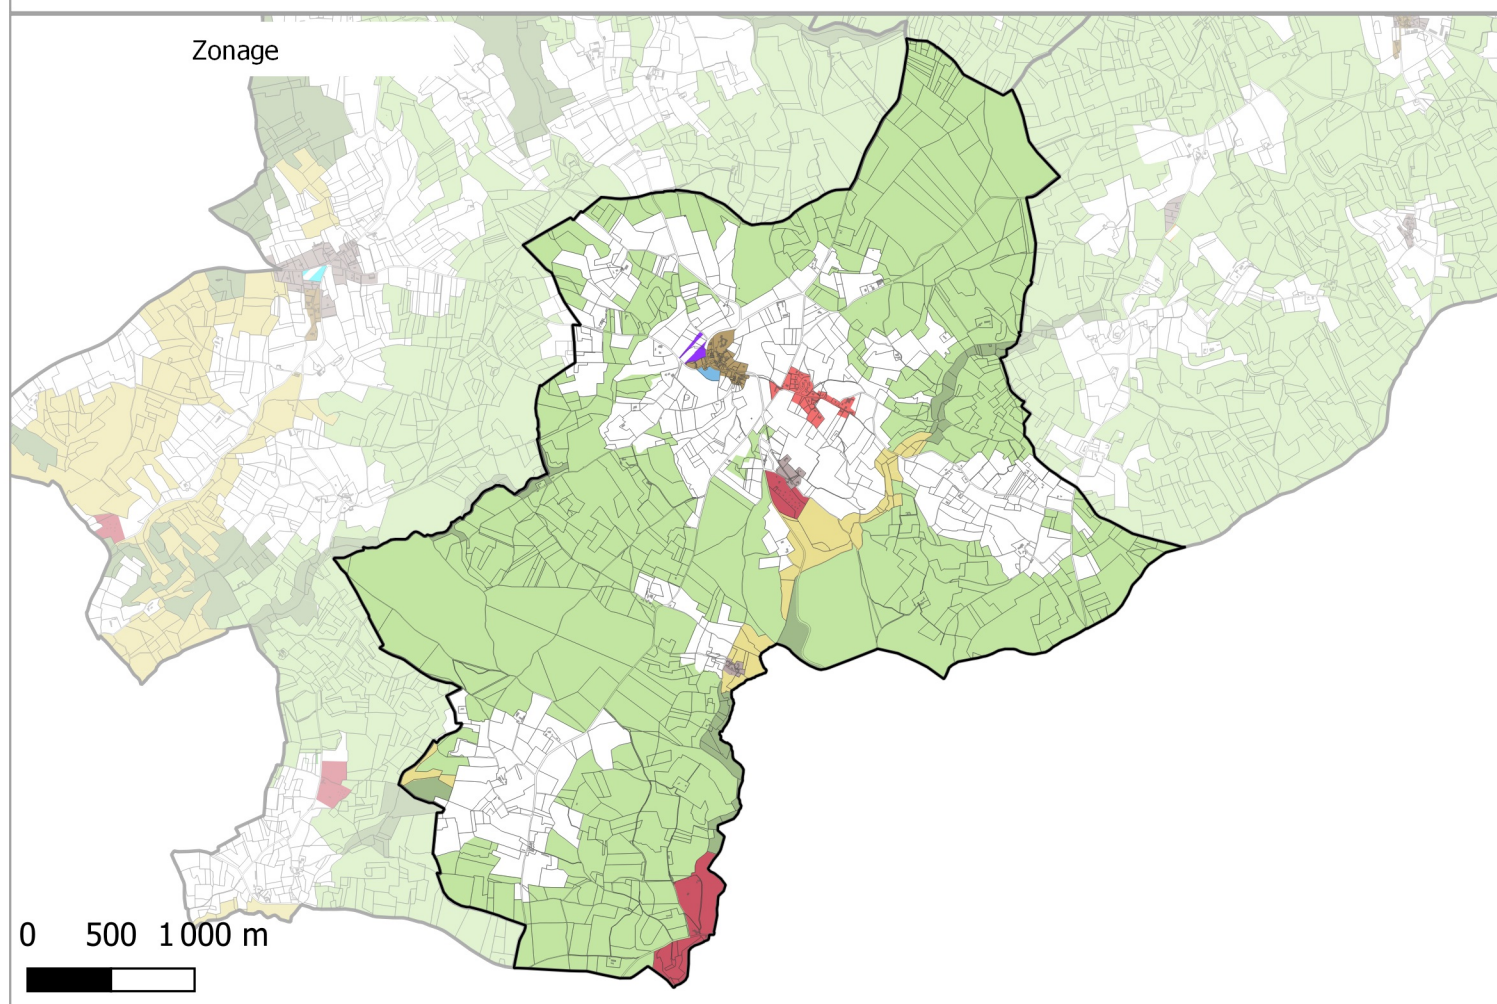

# Evolution du zonage de la commune de: BIRON

- UA
- UB
- UBe
- UBz
- UC
- UD
- UT1
- UT2
- UT3
- UX
- UY
- Zones 1AU diversses
- 2AU
- A
- Ap
- N
- Nh
- Ni
- NK
- NKi
- NL
- NLi
- Nn

- UA
- UB
- UC
- UD
- UE
- UT
- UY
- 1AUH habitat
- 1AUY économique
- 1AUE équipement
- 1AUS habitat spécifique
- 1AUM mixte
- 1AUT touristique
- 2AUH habitat
- 2AUT touristique
- STECAL économique
- STECAL touristique/loisirs
- STECAL habitat
- Agricole
- Atvb
- N
- Ntvb
- Npv
- Ng