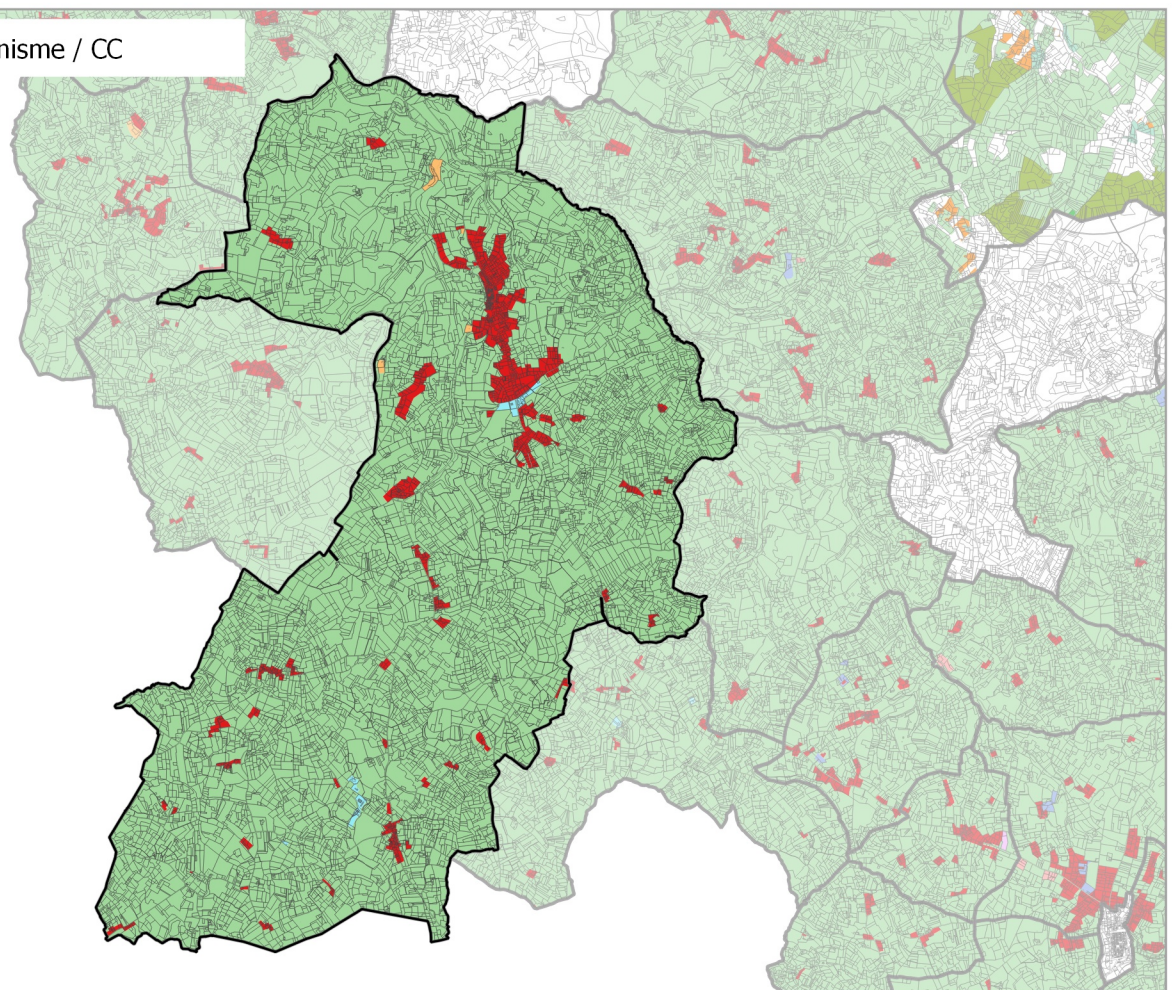

Plan Local d'Urbanisme / CC

0500000 m

- UA
- UB
- UBe
- UBz
- UC
- UD
- UT1
- UT2
- UT3
- UX
- UY
- Zones 1AU diversses
- 2AU
- A
- Ap
- N
- Nh
- Ni
- NK
- NKi
- NL
- NLi
- Nn

Zonage

0500000 m

- UA
- UB
- UC
- UD
- UE
- UT
- UY
- 1AUH habitat
- 1AUY économique
- 1AUE équipement
- 1AUS habitat spécifique
- 1AUM mixte
- 1AUT touristique
- 2AUH habitat
- 2AUT touristique
- STECAL économique
- STECAL touristique/loisirs
- STECAL habitat
- Agricole
- Atvb
- N
- Ntvb
- Npv
- Ng

Evolution du zonage

0500000 m

- AU vers A ou N
- U vers A ou N
- N ou A vers AU
- A ou N vers U