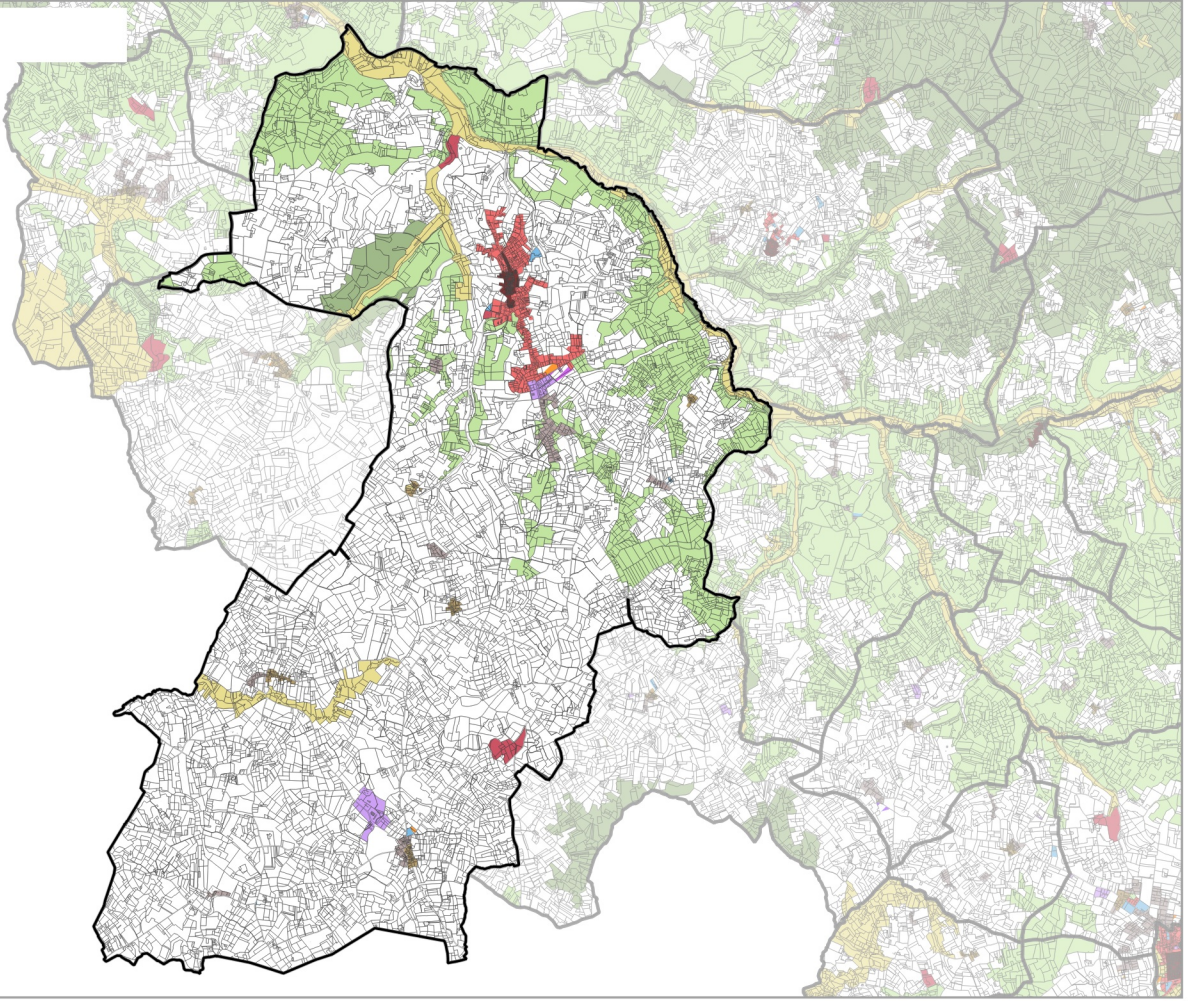

Plan Local d'Urbanisme / CC

0500000 m

- UA
- UB
- UBe
- UBz
- UC
- UD
- UT1
- UT2
- UT3
- UX
- UY
- Zones 1AU diversses
- 2AU
- A
- Ap
- N
- Nh
- Ni
- NK
- NKi
- NL
- NLi
- Nn

Zonage

0500000 m

- UA
- UB
- UC
- UD
- UE
- UT
- UY
- 1AUH habitat
- 1AUY économique
- 1AUE équipement
- 1AUS habitat spécifique
- 1AUM mixte
- 1AUT touristique
- 2AUH habitat
- 2AUT touristique
- STECAL économique
- STECAL touristique/loisirs
- STECAL habitat
- Agricole
- Atvb
- N
- Ntvb
- Npv
- Ng

Evolution du zonage

0500000 m

- AU vers A ou N
- U vers A ou N
- N ou A vers AU
- A ou N vers U