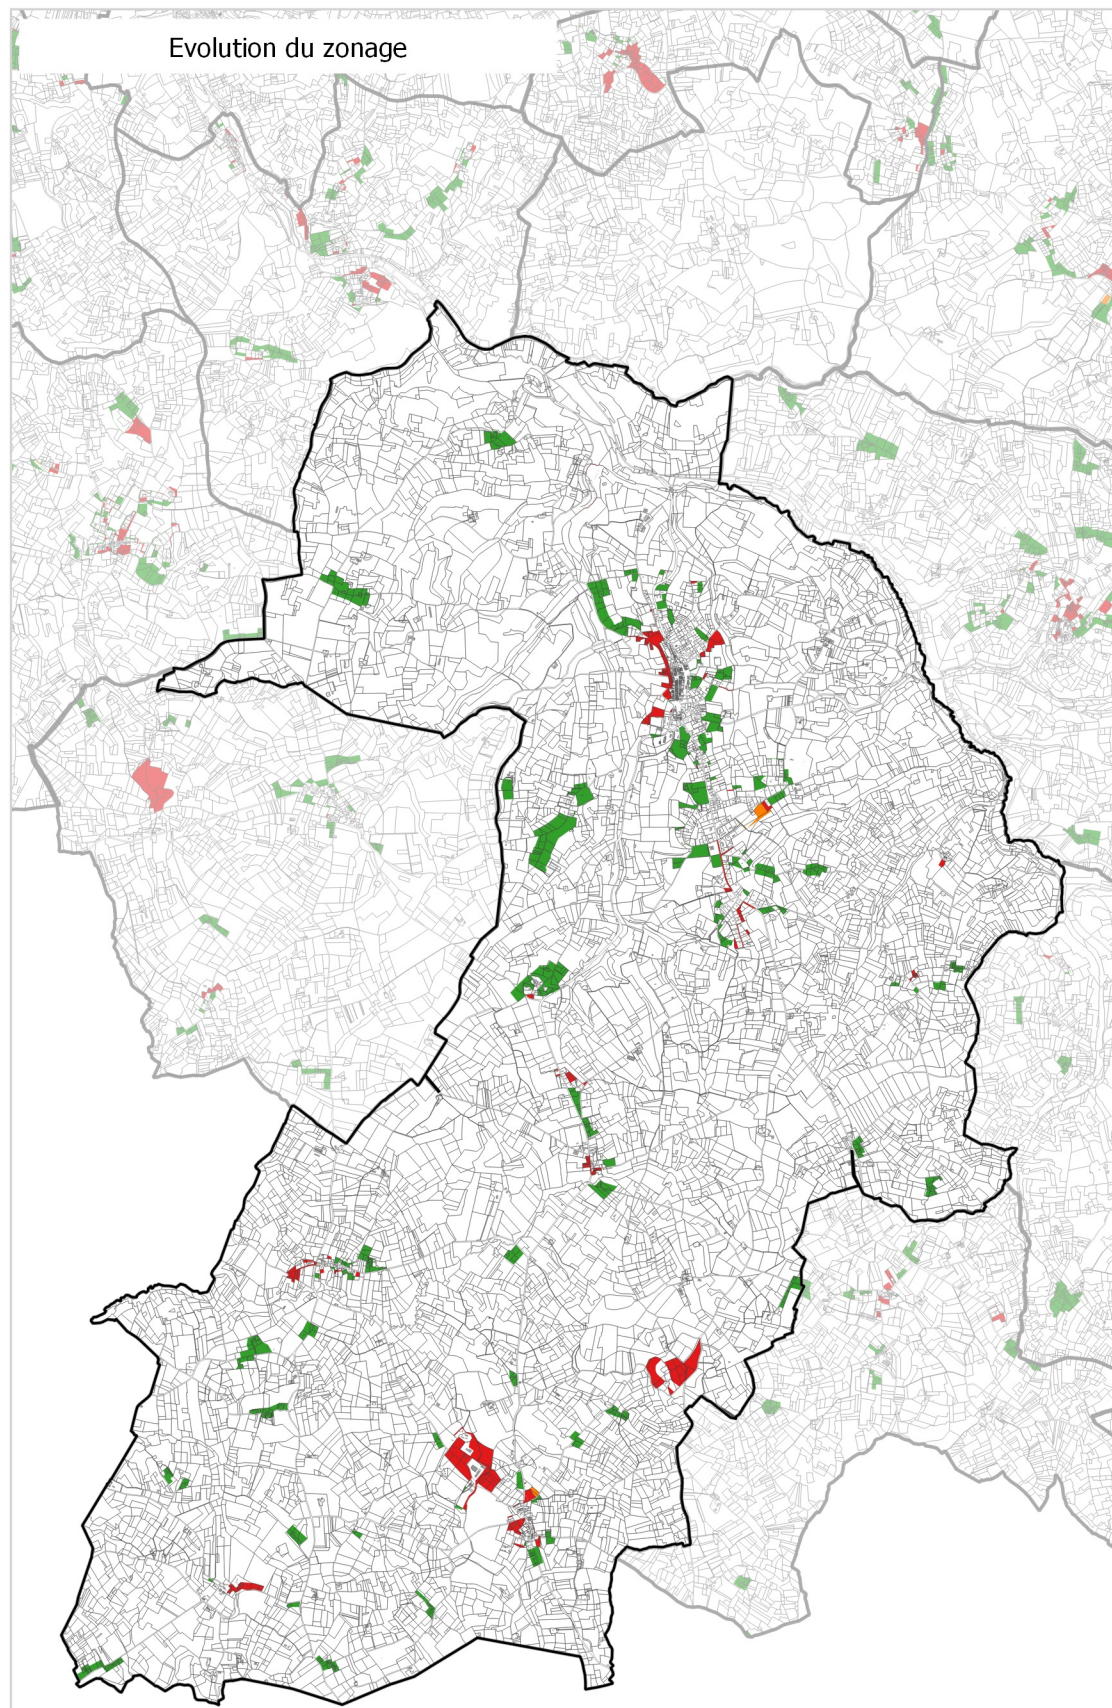

Plan Local d'Urbanisme / CC

0500000 m

- UA
- UB
- UBe
- UBz
- UC
- UD
- UT1
- UT2
- UT3
- UX
- UY
- Zones 1AU diversses
- 2AU
- A
- Ap
- N
- Nh
- Ni
- NK
- NKi
- NL
- NLi
- Nn

Zonage

0500000 m

- UA
- UB
- UC
- UD
- UE
- UT
- UY
- 1AUH habitat
- 1AUY économique
- 1AUE équipement
- 1AUS habitat spécifique
- 1AUM mixte
- 1AUT touristique
- 2AUH habitat
- 2AUT touristique
- STECAL économique
- STECAL touristique/loisirs
- STECAL habitat
- Agricole
- Atvb
- N
- Ntvb
- Npv
- Ng

Evolution du zonage

0500000 m

- AU vers A ou N
- U vers A ou N
- N ou A vers AU
- A ou N vers U