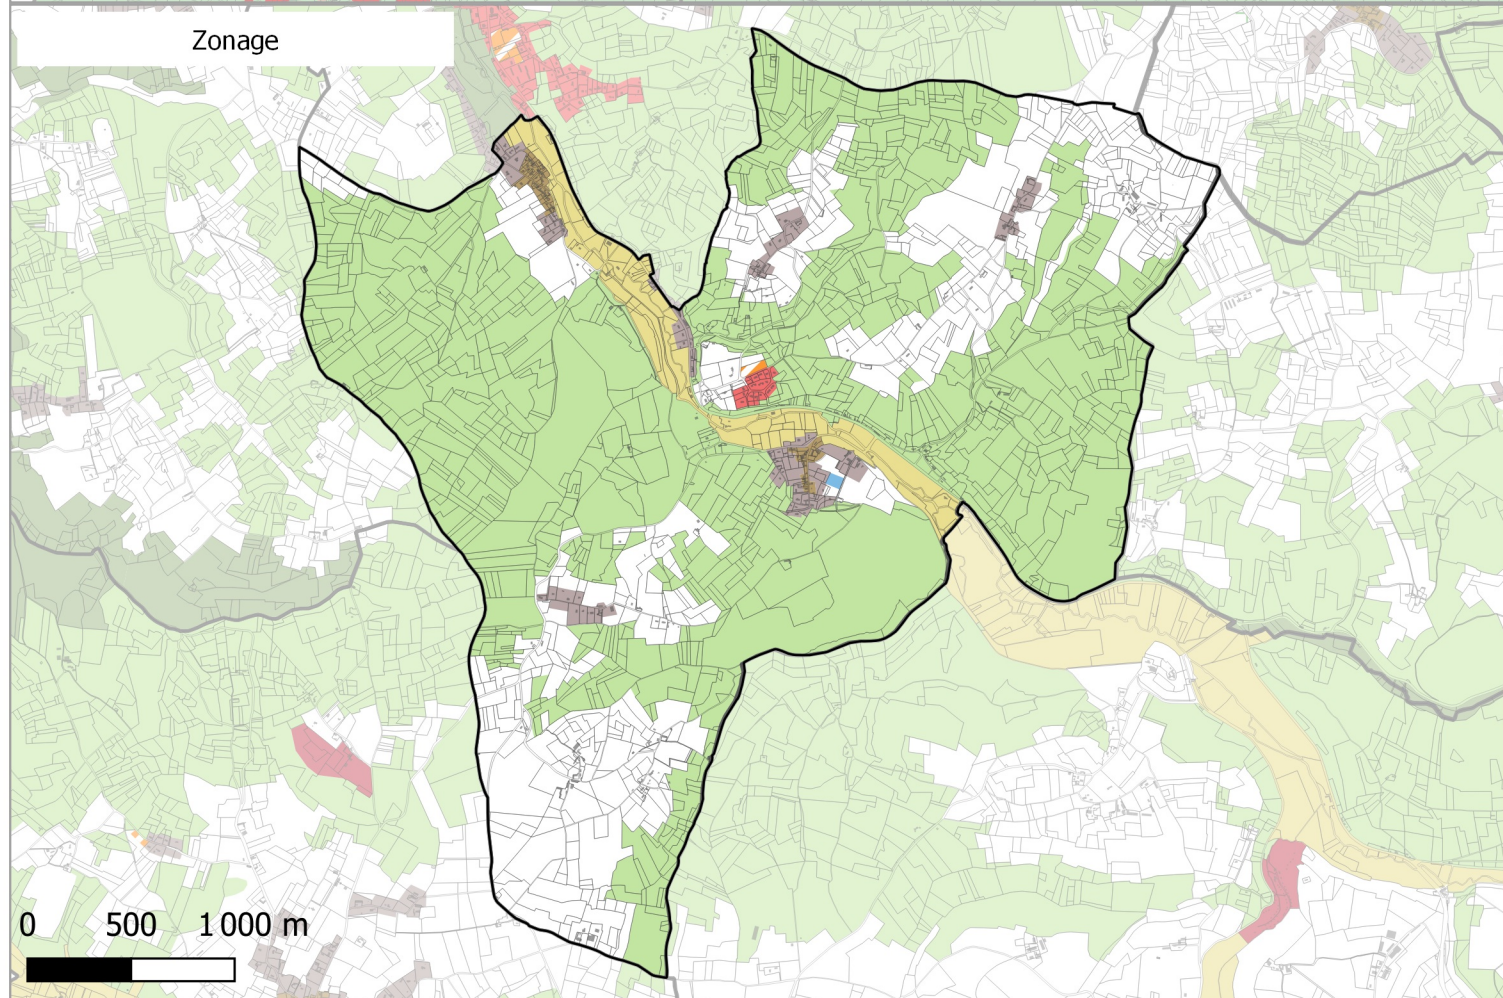

# Evolution du zonage de la commune de: BAYAC

- UA
- UB
- UBe
- UBz
- UC
- UD
- UT1
- UT2
- UT3
- UX
- UY
- Zones 1AU diverses
- 2AU
- A
- Ap
- N
- Nh
- Ni
- NK
- NKi
- NL
- NLi
- Nn

- UA
- UB
- UC
- UD
- UE
- UT
- UY
- 1AUH habitat
- 1AUY économique
- 1AUE équipement
- 1AUS habitat spécifique
- 1AUM mixte
- 1AUT touristique
- 2AUH habitat
- 2AUT touristique
- STECAL économique
- STECAL touristique/loisirs
- STECAL habitat
- Agricole
- Atvb
- N
- Ntvb
- Npv
- Ng