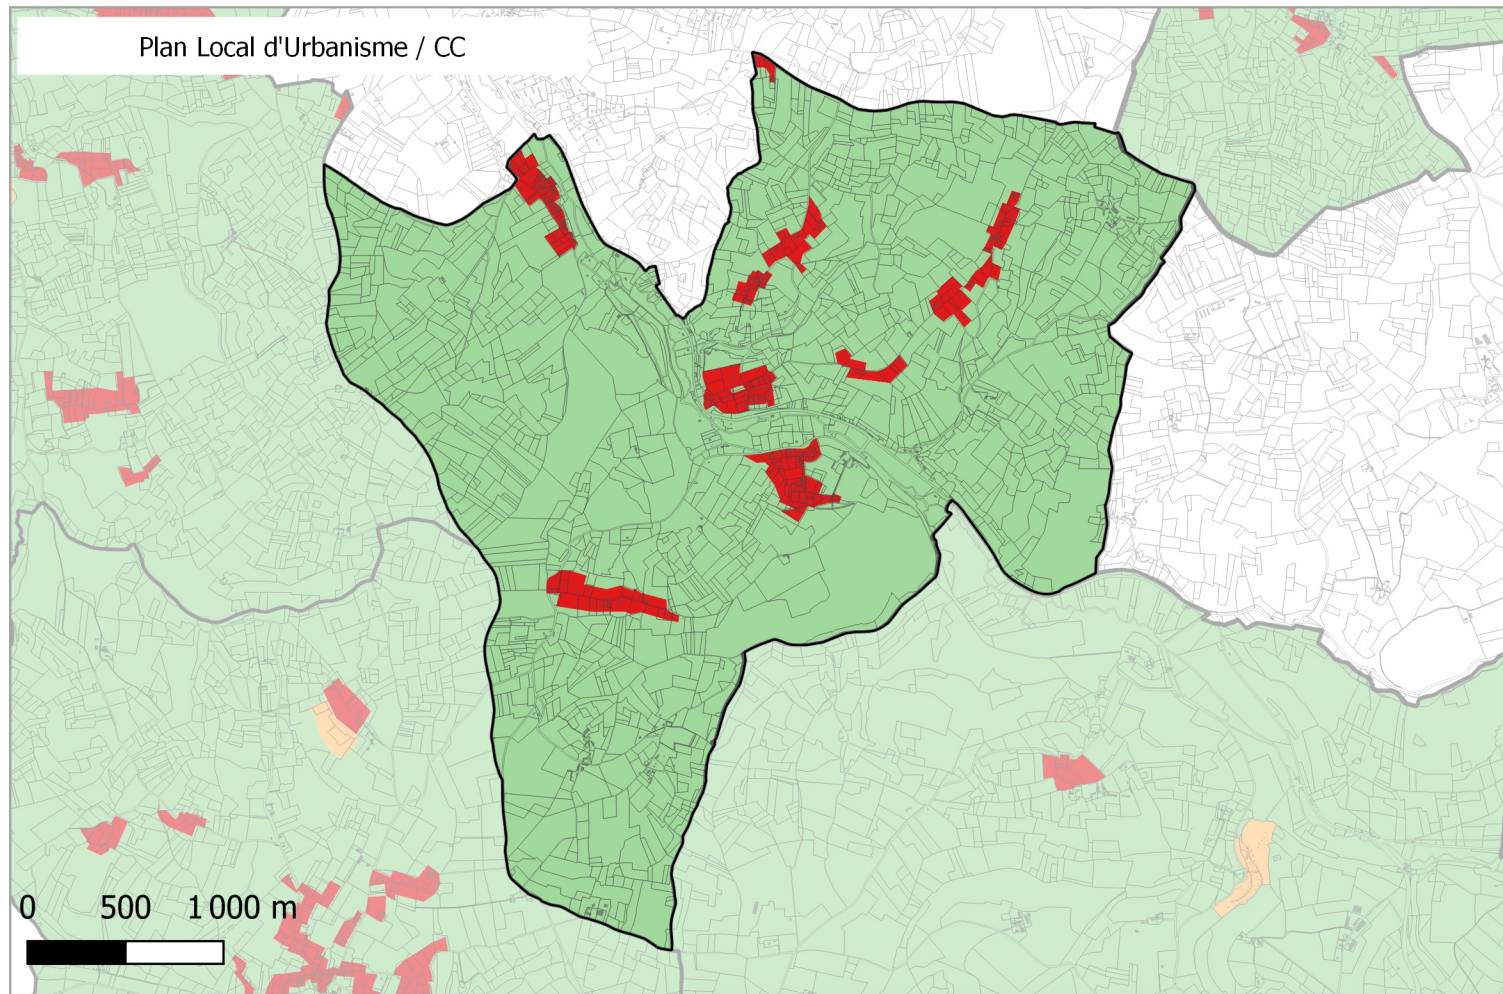

# Evolution du zonage de la commune de: BAYAC

- UA
- UB
- UBe
- UBz
- UC
- UD
- UT1
- UT2
- UT3
- UX
- UY
- Zones 1AU diverses
- 2AU
- A
- Ap
- N
- Nh
- Ni
- NK
- NKi
- NL
- NLi
- Nn

- UA
- UB
- UC
- UD
- UE
- UT
- UY
- 1AUH habitat
- 1AUY économique
- 1AUE équipement
- 1AUS habitat spécifique
- 1AUM mixte
- 1AUT touristique
- 2AUH habitat
- 2AUT touristique
- STECAL économique
- STECAL touristique/loisirs
- STECAL habitat
- Agricole
- Atvb
- N
- Ntvb
- Npv
- Ng