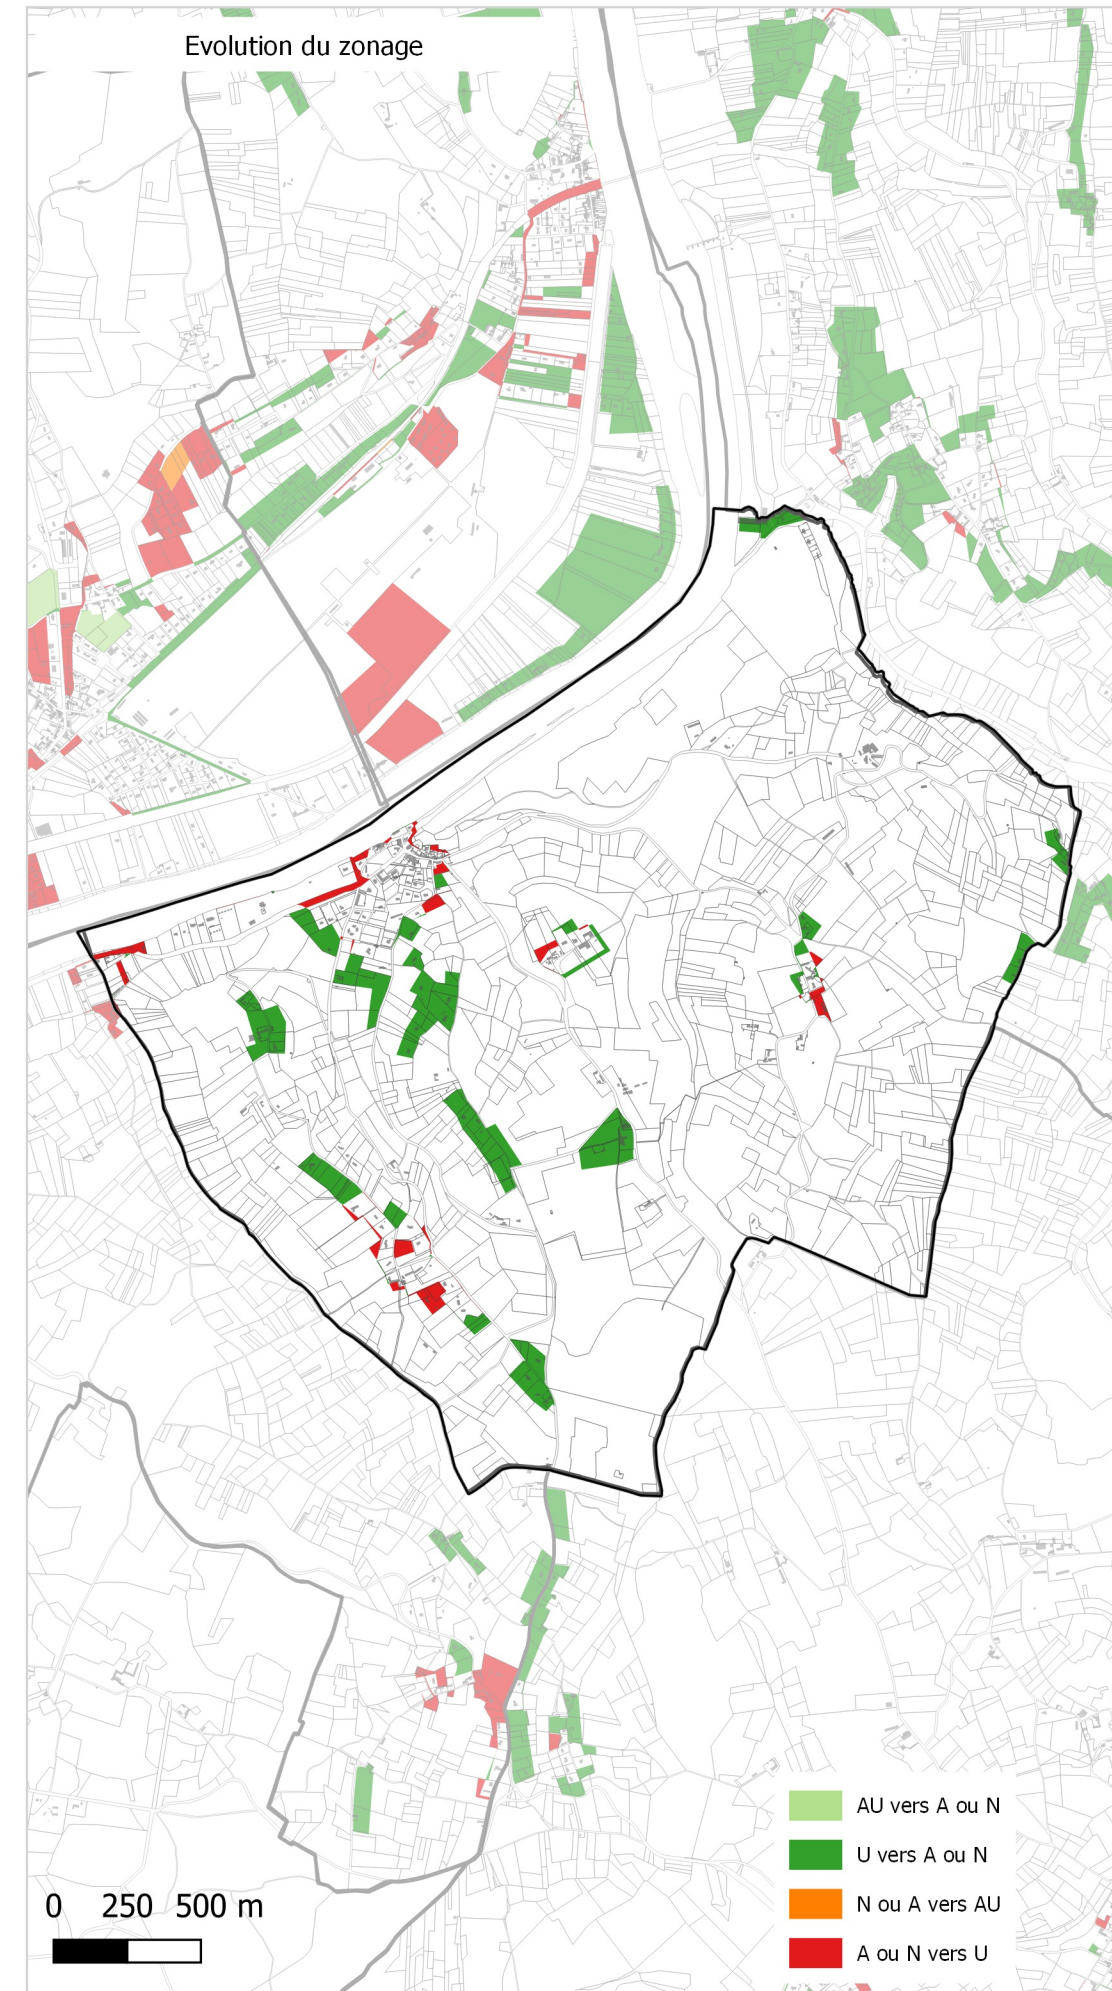

Evolution du zonage de la commune de: BADEFOLS SUR DORDOGNE

- UA
- UB
- UBe
- UBz
- UC
- UD
- UT1
- UT2
- UT3
- UX
- UY
- Zones 1AU diverses
- 2AU
- A
- Ap
- N
- Nh
- Ni
- NK
- NKi
- NL
- NLi
- Nn

- UA
- UB
- UC
- UD
- UE
- UT
- UY
- 1AUH habitat
- 1AUY économique
- 1AUE équipement
- 1AUS habitat spécifique
- 1AUM mixte
- 1AUT touristique
- 2AUH habitat
- 2AUT touristique
- STECAL économique
- STECAL touristique/loisirs
- STECAL habitat
- Agricole
- Atvb
- N
- Ntvb
- Npv
- Ng

- AU vers A ou N
- U vers A ou N
- N ou A vers AU
- A ou N vers U