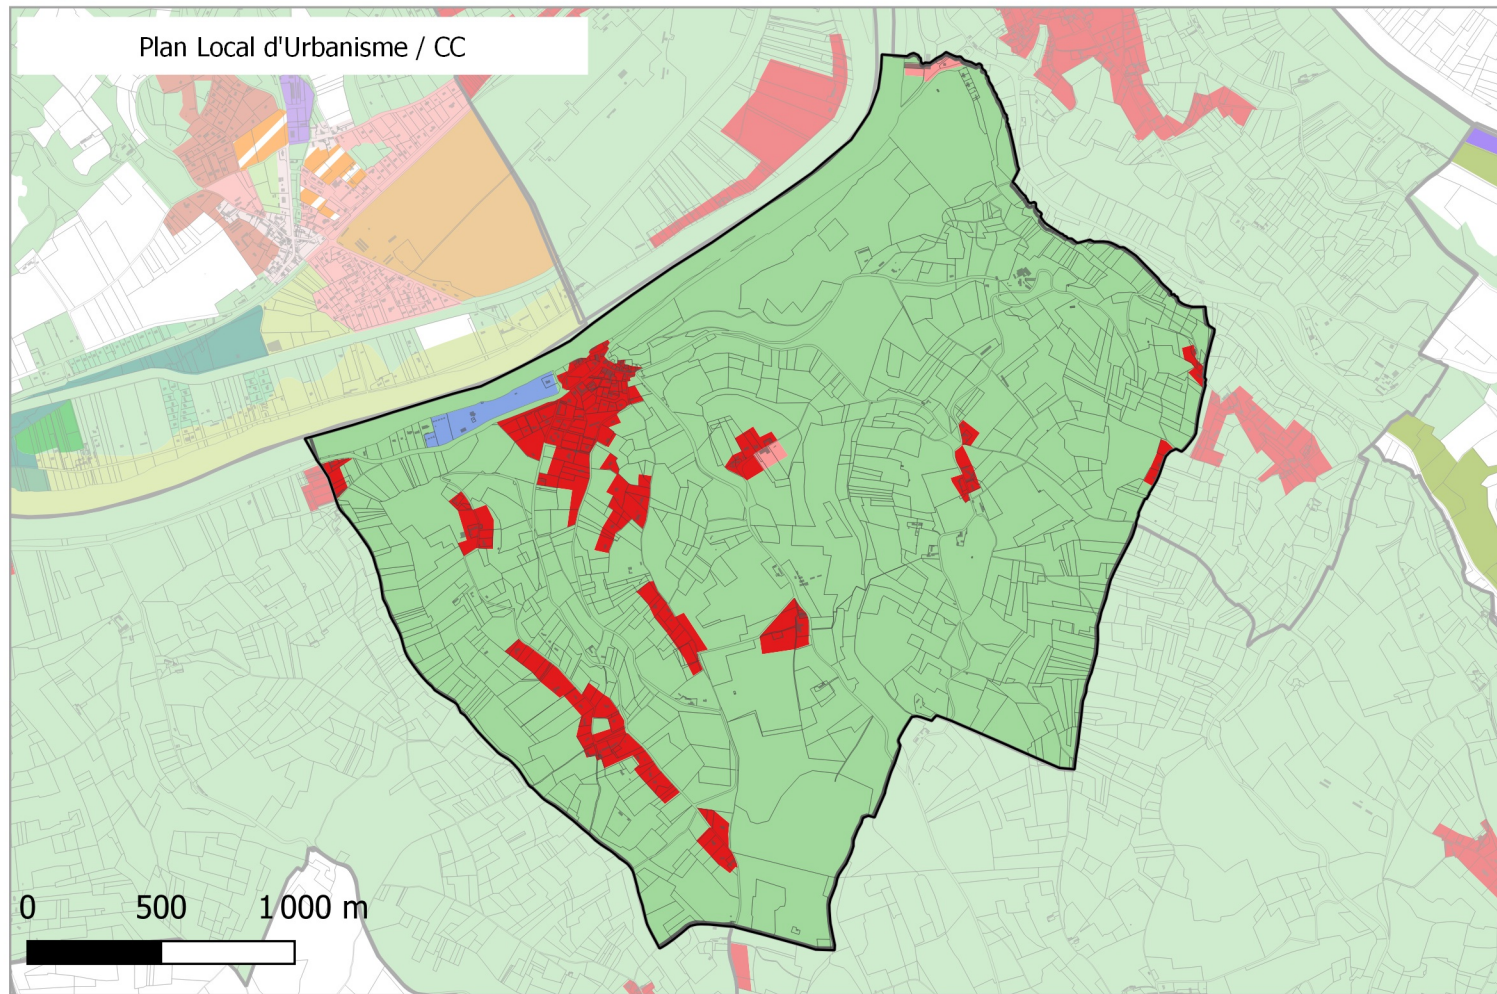

Evolution du zonage de la commune de: BADEFOLS SUR DORDOGNE

- UA
- UB
- UBe
- UBz
- UC
- UD
- UT1
- UT2
- UT3
- UX
- UY
- Zones 1AU diverses
- 2AU
- A
- Ap
- N
- Nh
- Ni
- NK
- NKi
- NL
- NLi
- Nn

- UA
- UB
- UC
- UD
- UE
- UT
- UY
- 1AUH habitat
- 1AUY économique
- 1AUE équipement
- 1AUS habitat spécifique
- 1AUM mixte
- 1AUT touristique
- 2AUH habitat
- 2AUT touristique
- STECAL économique
- STECAL touristique/loisirs
- STECAL habitat
- Agricole
- Atvb
- N
- Ntvb
- Npv
- Ng

- AU vers A ou N
- U vers A ou N
- N ou A vers AU
- A ou N vers U