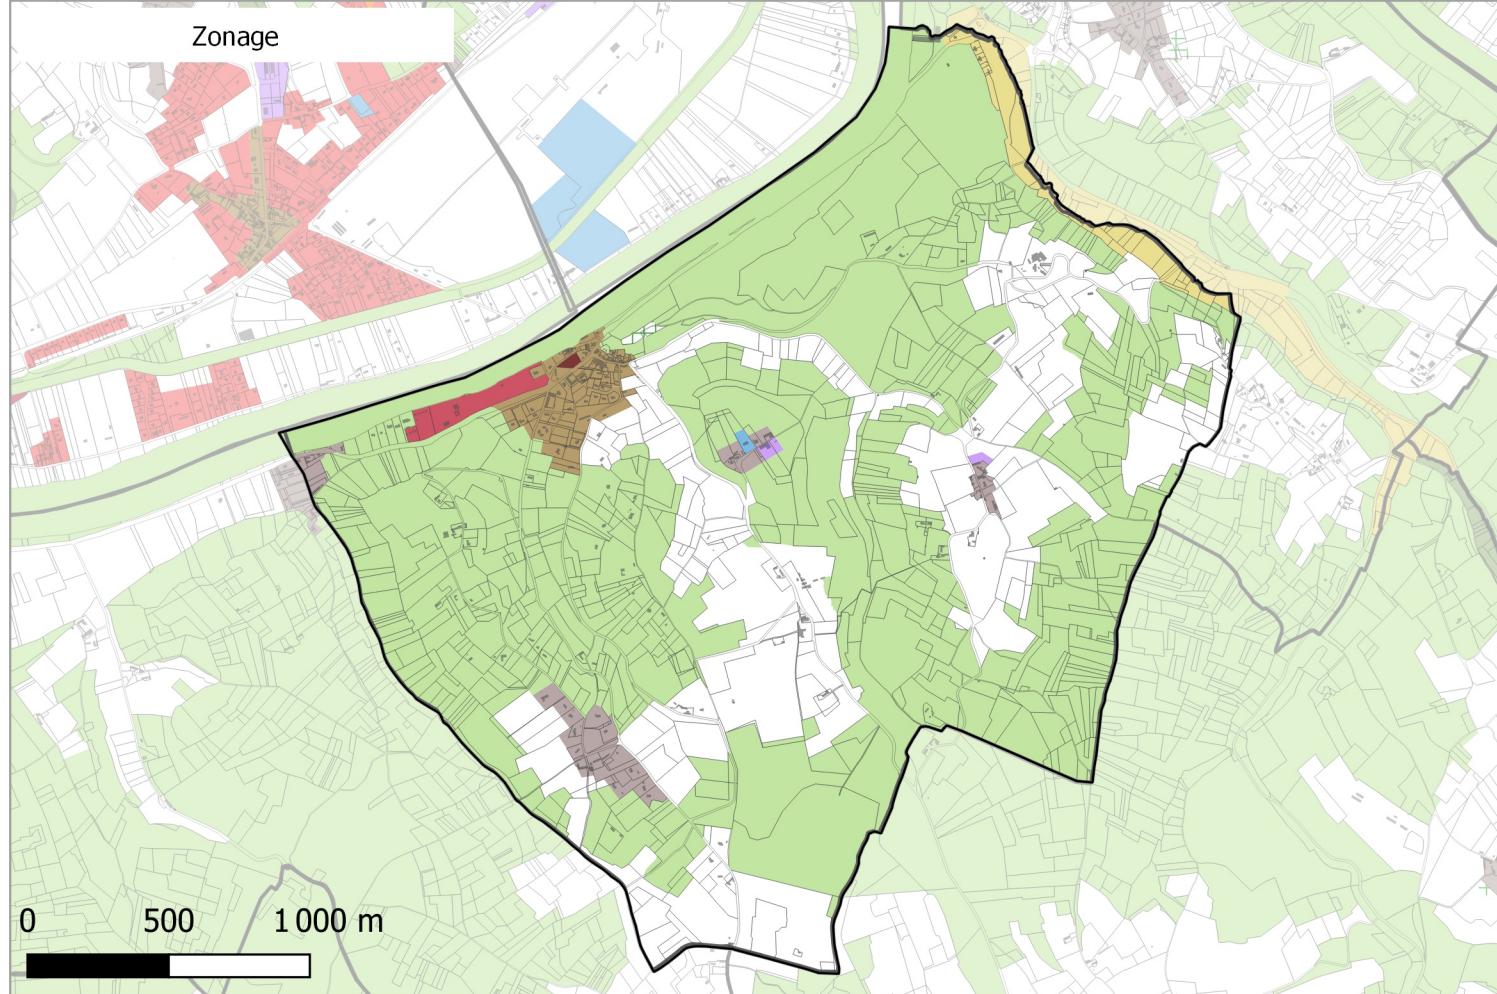

Evolution du zonage de la commune de: BADEFOLS SUR DORDOGNE

- UA
- UB
- UBe
- UBz
- UC
- UD
- UT1
- UT2
- UT3
- UX
- UY
- Zones 1AU diverses
- 2AU
- A
- Ap
- N
- Nh
- Ni
- NK
- NKi
- NL
- NLi
- Nn

- UA
- UB
- UC
- UD
- UE
- UT
- UY
- 1AUH habitat
- 1AUY économique
- 1AUE équipement
- 1AUS habitat spécifique
- 1AUM mixte
- 1AUT touristique
- 2AUH habitat
- 2AUT touristique
- STECAL économique
- STECAL touristique/loisirs
- STECAL habitat
- Agricole
- Atvb
- N
- Ntvb
- Npv
- Ng

- AU vers A ou N
- U vers A ou N
- N ou A vers AU
- A ou N vers U