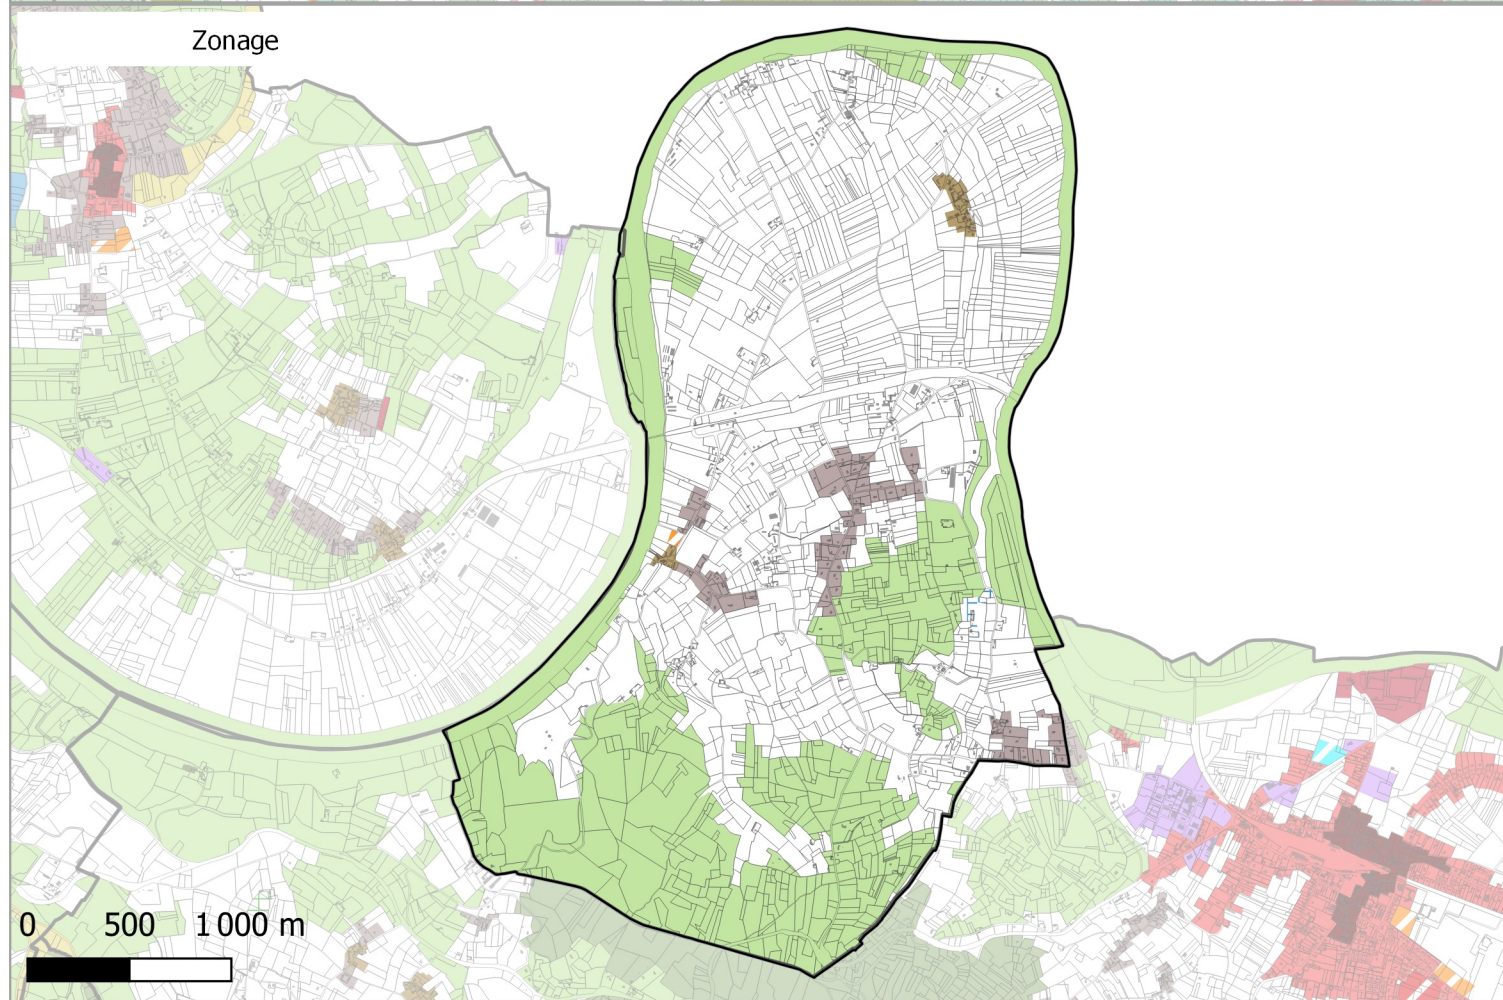

Evolution du zonage de la commune de: ALLES-SUR-DORDOGNE

- UA
- UB
- UBe
- UBz
- UC
- UD
- UT1
- UT2
- UT3
- UX
- UY
- Zones 1AU diverses
- 2AU
- A
- Ap
- N
- Nh
- Ni
- NK
- NKi
- NL
- NLi
- Nn

- UA
- UB
- UC
- UD
- UE
- UT
- UY
- 1AUH habitat
- 1AUY économique
- 1AUE équipement
- 1AUS habitat spécifique
- 1AUM mixte
- 1AUT touristique
- 2AUH habitat
- 2AUT touristique
- STECAL économique
- STECAL touristique/loisirs
- STECAL habitat
- Agricole
- Atvb
- N
- Ntvb
- Npv
- Ng

- AU vers A ou N
- U vers A ou N
- N ou A vers AU
- A ou N vers U