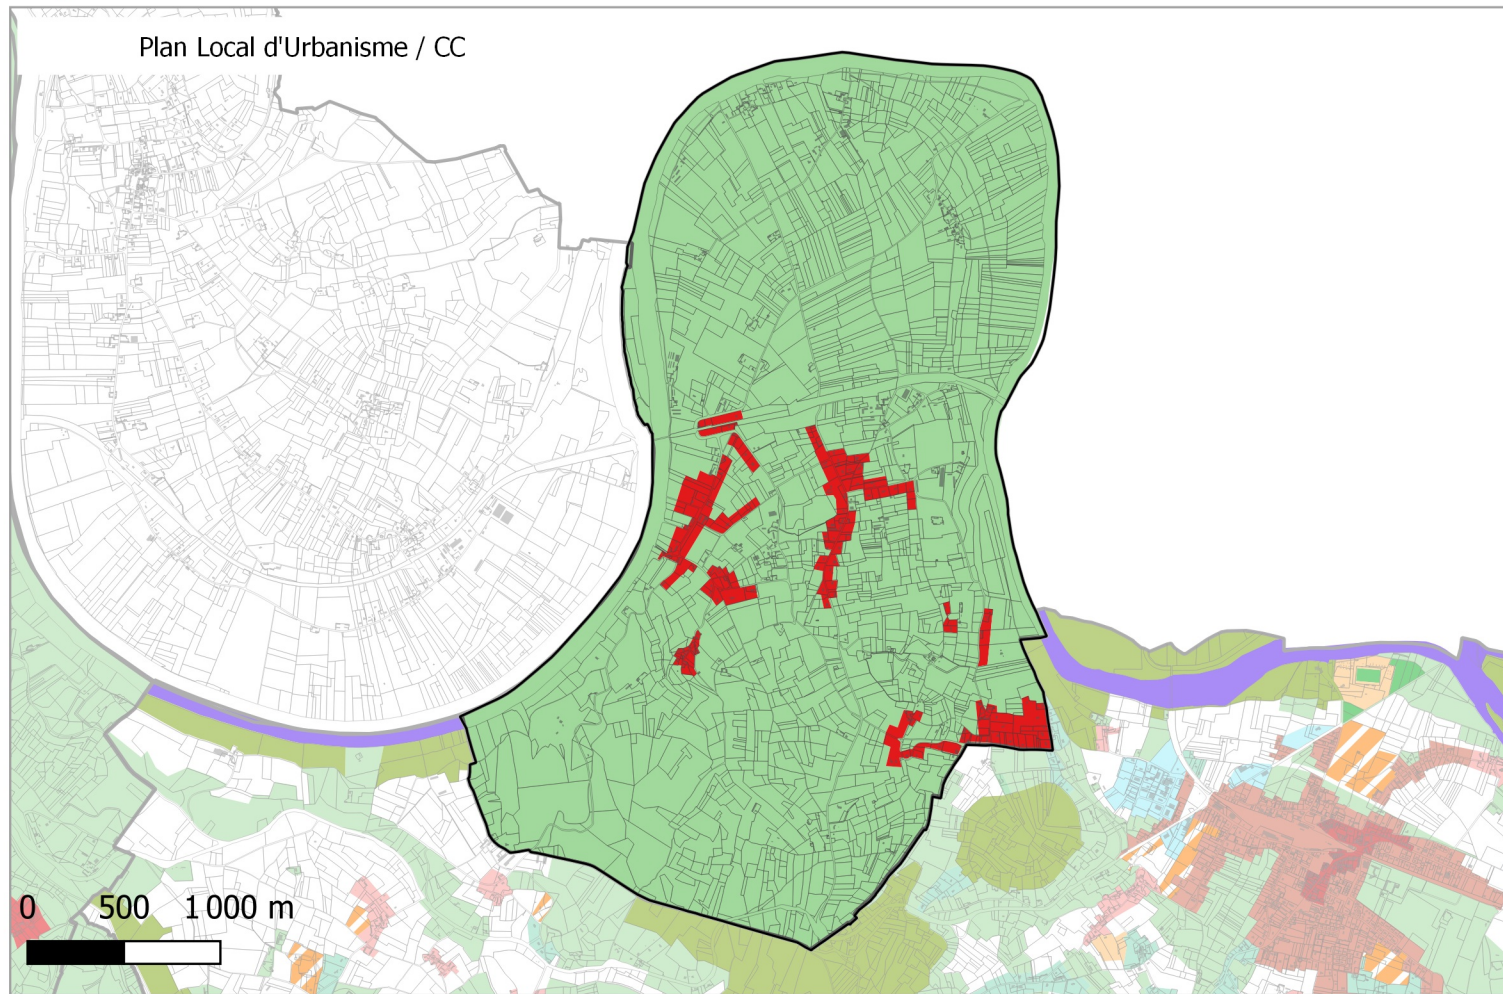

Evolution du zonage de la commune de: ALLES-SUR-DORDOGNE

- UA
- UB
- UBe
- UBz
- UC
- UD
- UT1
- UT2
- UT3
- UX
- UY
- Zones 1AU diverses
- 2AU
- A
- Ap
- N
- Nh
- Ni
- NK
- NKi
- NL
- NLi
- Nn

- UA
- UB
- UC
- UD
- UE
- UT
- UY
- 1AUH habitat
- 1AUY économique
- 1AUE équipement
- 1AUS habitat spécifique
- 1AUM mixte
- 1AUT touristique
- 2AUH habitat
- 2AUT touristique
- STECAL économique
- STECAL touristique/loisirs
- STECAL habitat
- Agricole
- Atvb
- N
- Ntvb
- Npv
- Ng

- AU vers A ou N
- U vers A ou N
- N ou A vers AU
- A ou N vers U