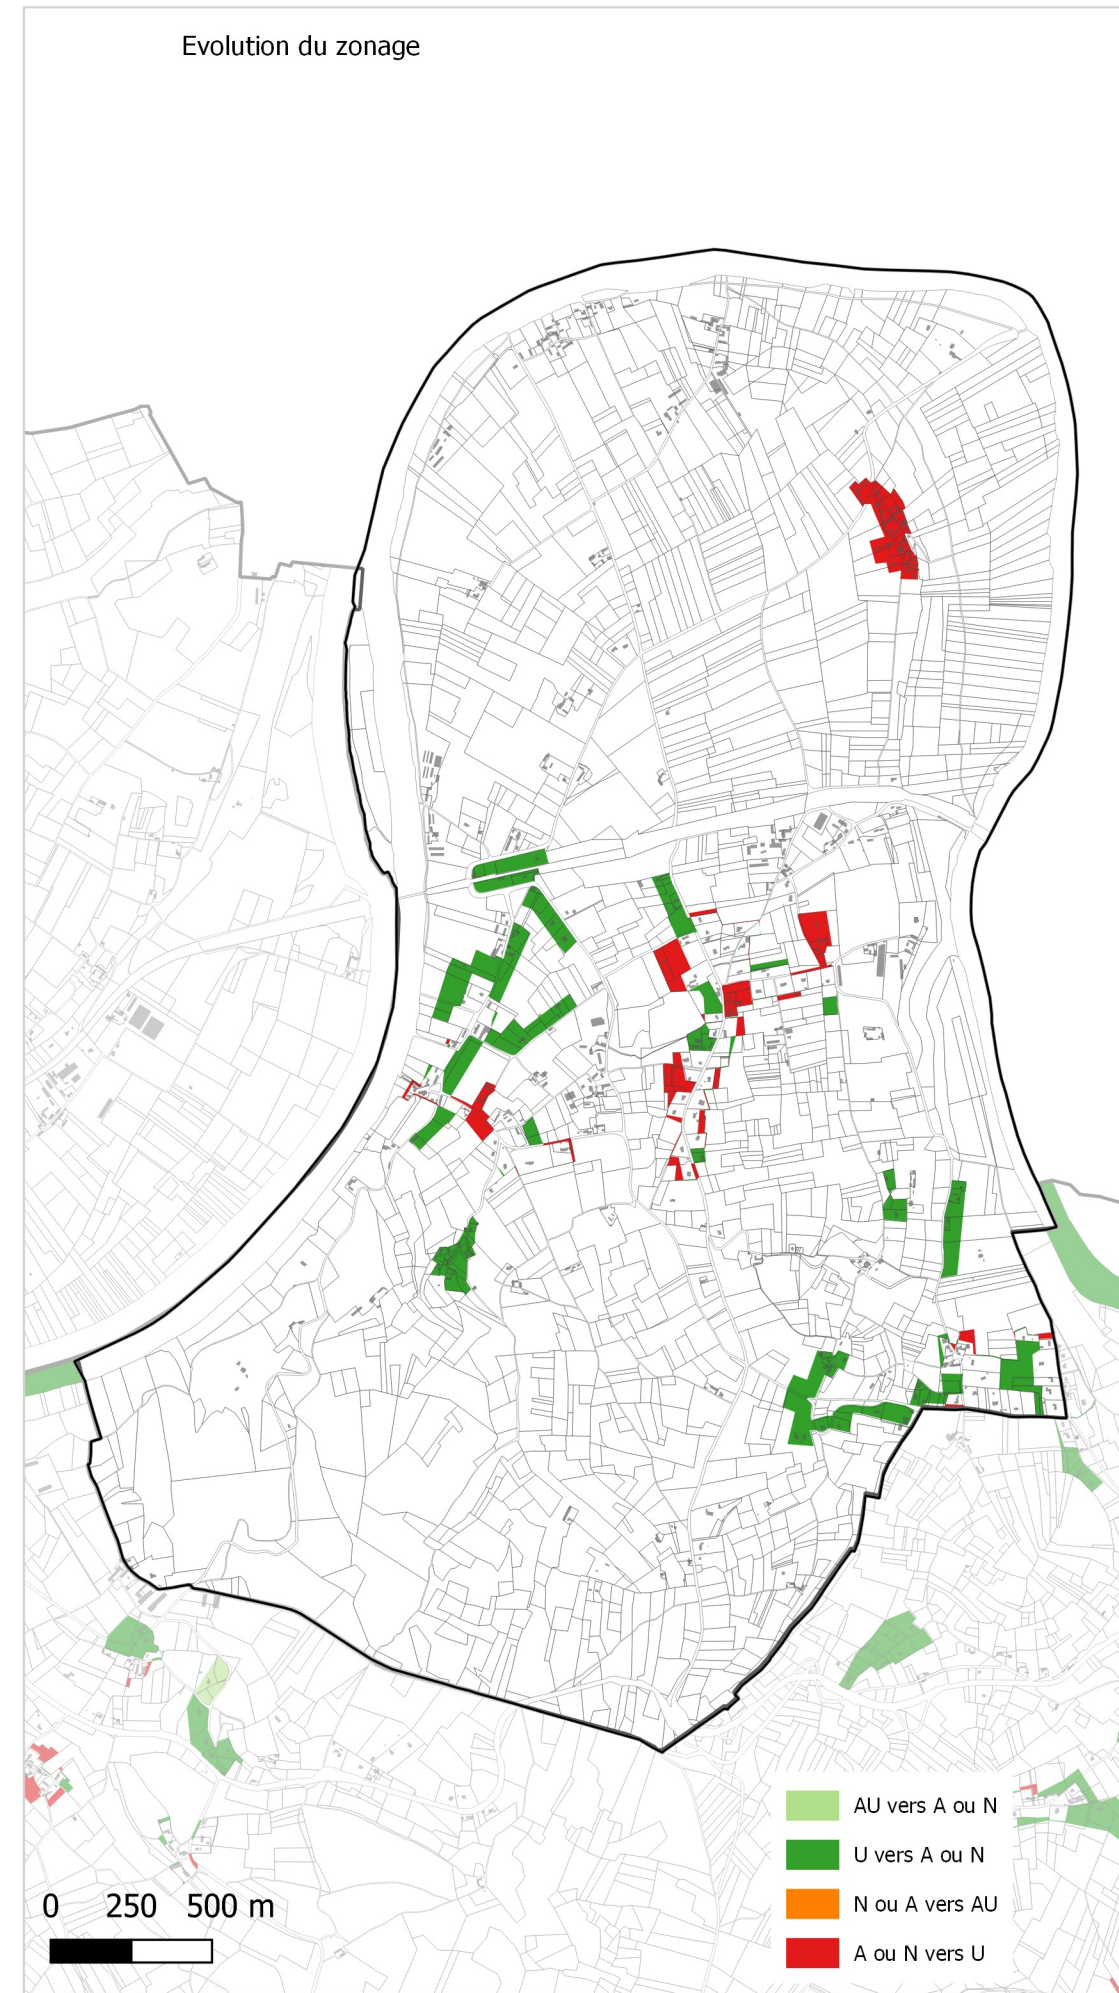

Evolution du zonage de la commune de: ALLES-SUR-DORDOGNE

- UA
- UB
- UBe
- UBz
- UC
- UD
- UT1
- UT2
- UT3
- UX
- UY
- Zones 1AU diverses
- 2AU
- A
- Ap
- N
- Nh
- Ni
- NK
- NKi
- NL
- NLi
- Nn

- UA
- UB
- UC
- UD
- UE
- UT
- UY
- 1AUH habitat
- 1AUY économique
- 1AUE équipement
- 1AUS habitat spécifique
- 1AUM mixte
- 1AUT touristique
- 2AUH habitat
- 2AUT touristique
- STECAL économique
- STECAL touristique/loisirs
- STECAL habitat
- Agricole
- Atvb
- N
- Ntvb
- Npv
- Ng

- AU vers A ou N
- U vers A ou N
- N ou A vers AU
- A ou N vers U