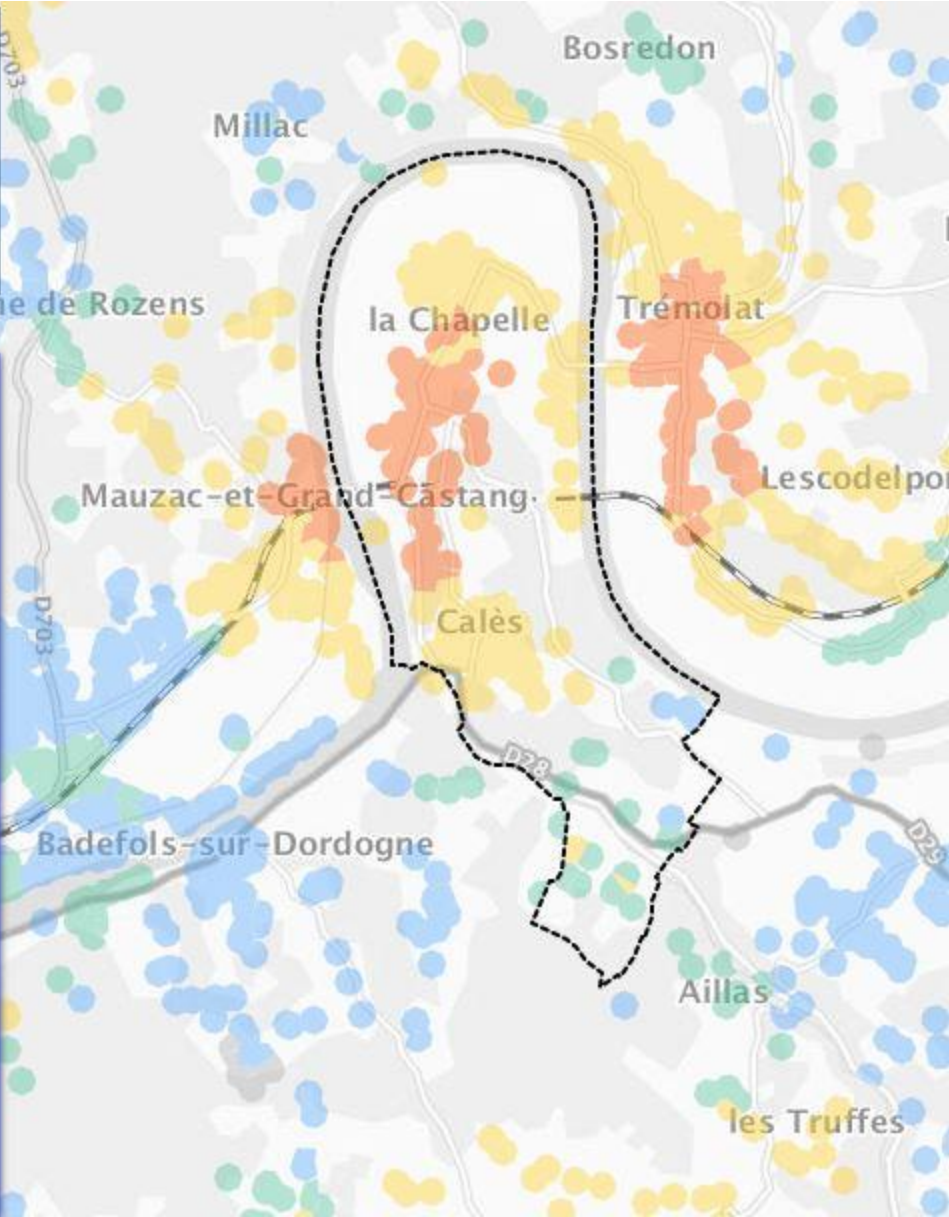

- COUVERTURE WIMAX RADIO
- COUVERTURE SATELLITE

Biron (DORDOGNE)

Pourcentage de logements et locaux professionnels par classes de débit à la fin de l'année 2017

 INÉLIGIBLE	 3 À 8 MBIT/S	 30 À 100 MBIT/S
 MOINS DE 3 MBIT/S	 8 À 30 MBIT/S	 100 MBIT/S ET PLUS
 COUVERTURE WIMAX RADIO		
 COUVERTURE SATELLITE		

Rechercher une commune ou un département

- INÉLIGIBLE
- 3 À 8 MBIT/S
- 30 À 100 MBIT/S
- MOINS DE 3 MBIT/S
- 8 À 30 MBIT/S
- 100 MBIT/S ET PLUS
- COUVERTURE WIMAX RADIO
- COUVERTURE SATELLITE

- INÉLIGIBLE
- 3 À 8 MBIT/S
- 30 À 100 MBIT/S
- MOINS DE 3 MBIT/S
- 8 À 30 MBIT/S
- 100 MBIT/S ET PLUS