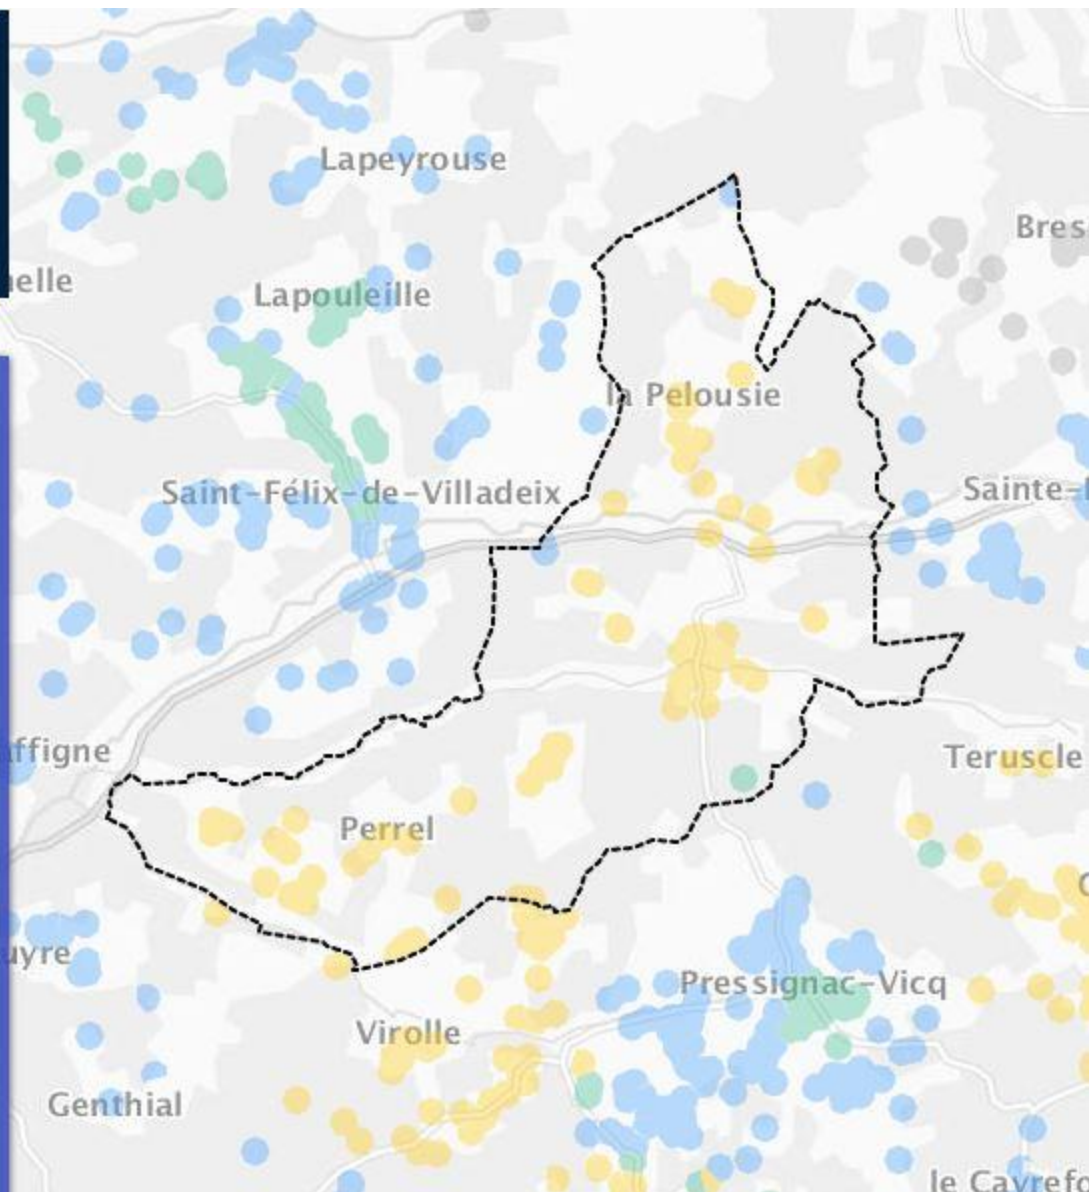

- INÉLIGIBLE
- 3 À 8 MBIT/S
- 30 À 100 MBIT/S
- MOINS DE 3 MBIT/S
- 8 À 30 MBIT/S
- 100 MBIT/S ET PLUS

- COUVERTURE WIMAX RADIO
- COUVERTURE SATELLITE

Saint-Marcel-du-Périgord (DORDOGNE)

Pourcentage de logements et locaux professionnels par classes de débit à la fin de l'année 2017