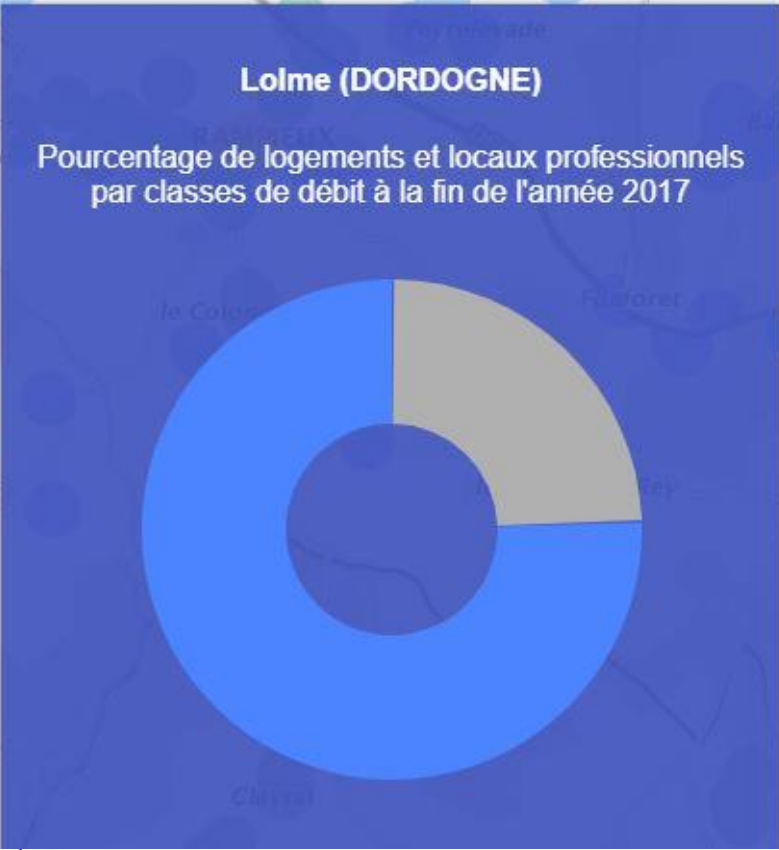

Rechercher une commune ou un département

INÉLIGIBLE	3 À 8 MBIT/S	30 À 100 MBIT/S
MOINS DE 3 MBIT/S	8 À 30 MBIT/S	100 MBIT/S ET PLUS
COUVERTURE WIMAX RADIO		
COUVERTURE SATELLITE