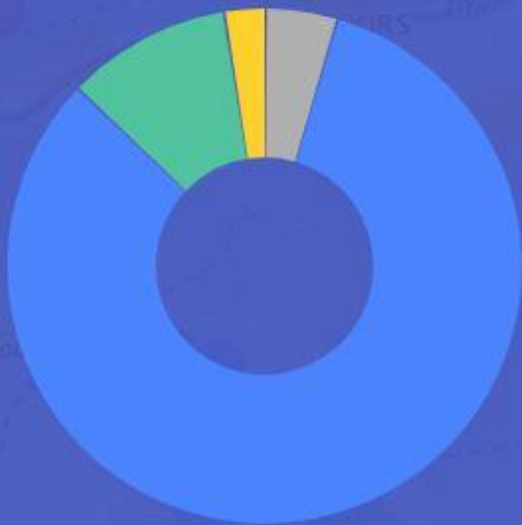

- INÉLIGIBLE
- MOINS DE 3 MBIT/S
- 3 À 8 MBIT/S
- 8 À 30 MBIT/S
- 30 À 100 MBIT/S
- 100 MBIT/S ET PLUS

- COUVERTURE WIMAX RADIO
- COUVERTURE SATELLITE

Alles-sur-Dordogne (DORDOGNE)

Pourcentage de logements et locaux professionnels par classes de débit à la fin de l'année 2017

- INÉLIGIBLE
- 3 À 8 MBIT/S
- 30 À 100 MBIT/S
- MOINS DE 3 MBIT/S
- 8 À 30 MBIT/S
- 100 MBIT/S ET PLUS

- COUVERTURE WIMAX RADIO
- COUVERTURE SATELLITE

Badefols-sur-Dordogne (DORDOGNE)

Pourcentage de logements et locaux professionnels par classes de débit à la fin de l'année 2017