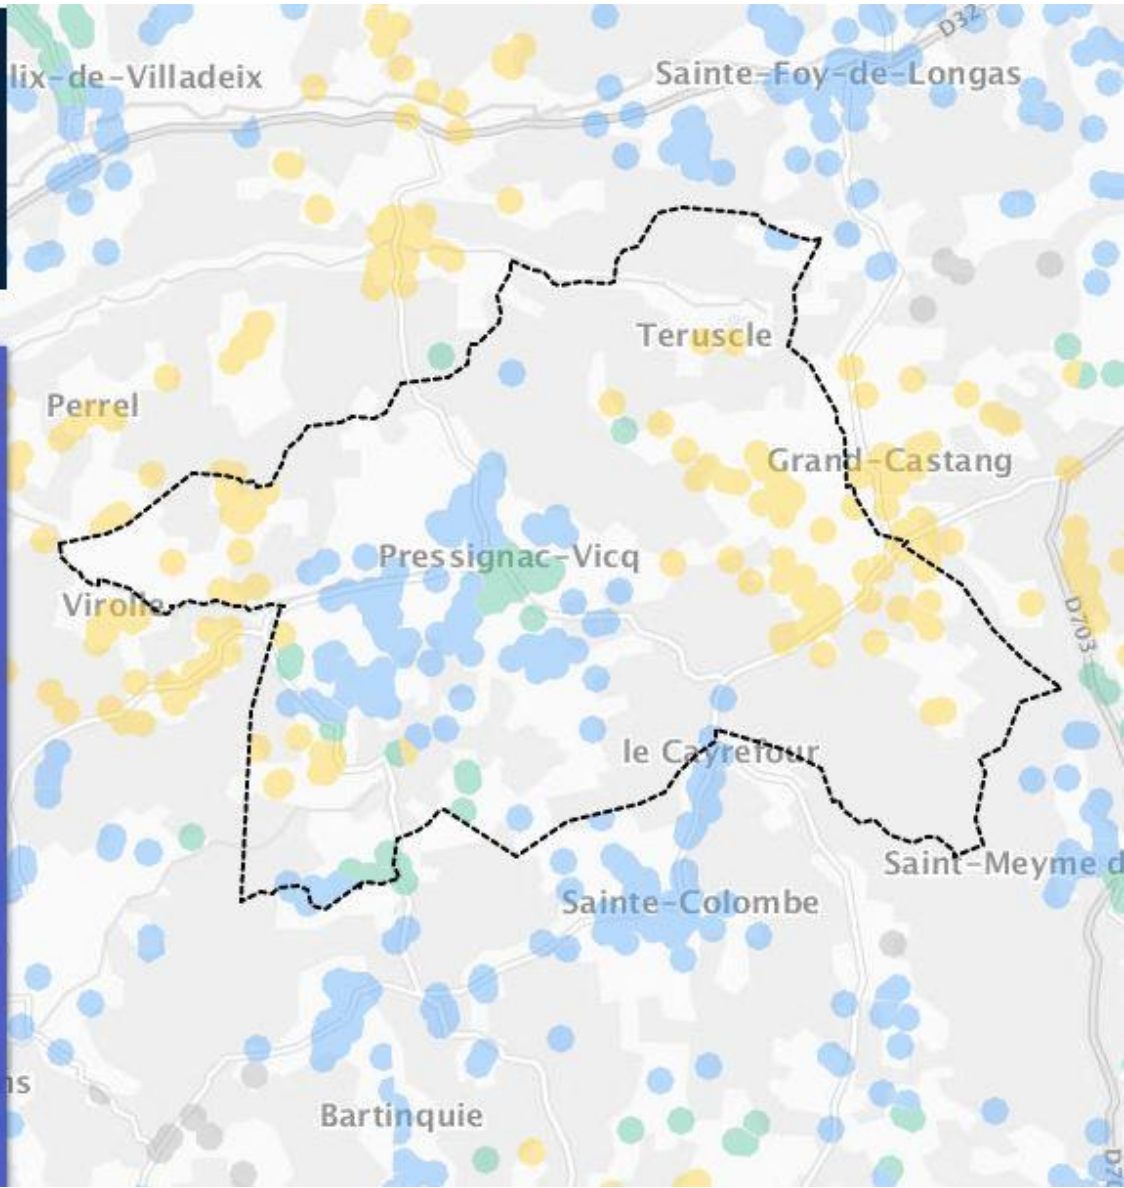

- INÉLIGIBLE
- 3 À 8 MBIT/S
- 30 À 100 MBIT/S
- MOINS DE 3 MBIT/S
- 8 À 30 MBIT/S
- 100 MBIT/S ET PLUS

- COUVERTURE WIMAX RADIO
- COUVERTURE SATELLITE

Pressignac-Vicq (DORDOGNE)

Pourcentage de logements et locaux professionnels par classes de débit à la fin de l'année 2017