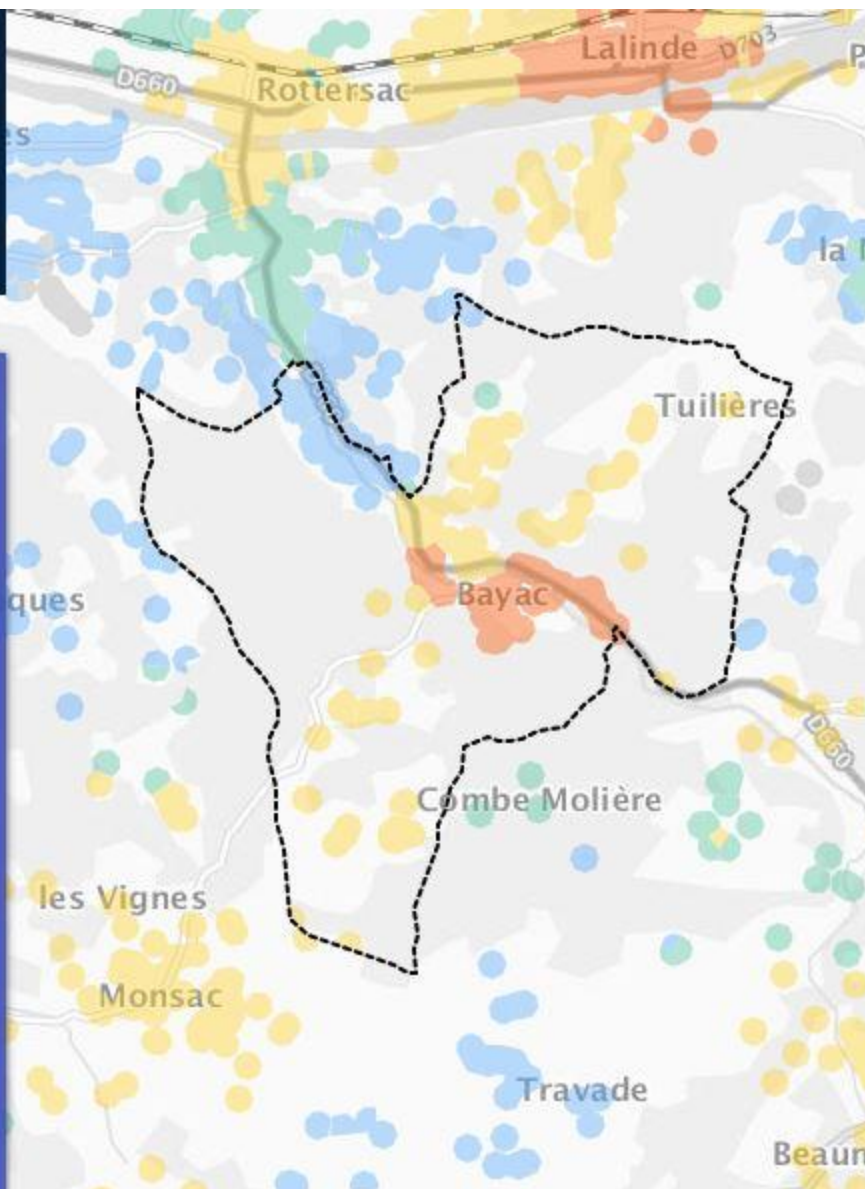

Bayac (DORDOGNE)

Pourcentage de logements et locaux professionnels par classes de débit à la fin de l'année 2017