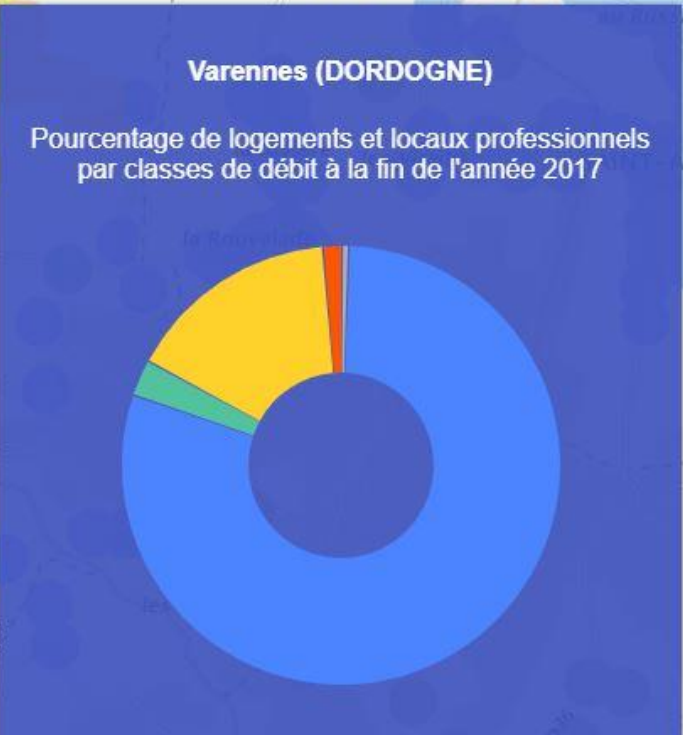

- INÉLIGIBLE
- MOINS DE 3 MBIT/S
- 3 À 8 MBIT/S
- 8 À 30 MBIT/S
- 30 À 100 MBIT/S
- 100 MBIT/S ET PLUS
- COUVERTURE WIMAX RADIO
- COUVERTURE SATELLITE

Pic Trè
RÉP