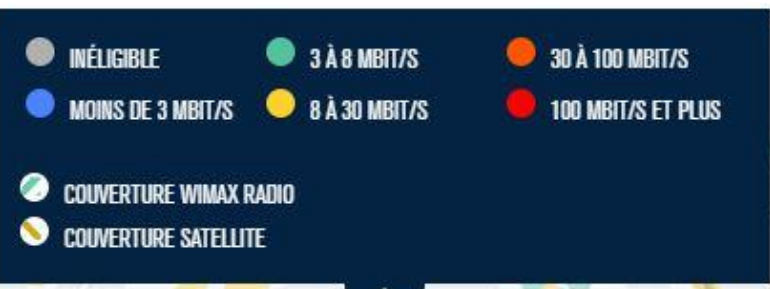

- INÉLIGIBLE
- MOINS DE 3 MBIT/S
- 3 À 8 MBIT/S
- 8 À 30 MBIT/S
- 30 À 100 MBIT/S
- 100 MBIT/S ET PLUS
- COUVERTURE WIMAX RADIO
- COUVERTURE SATELLITE

Rampieux (DORDOGNE)

Pourcentage de logements et locaux professionnels par classes de débit à la fin de l'année 2017

- INÉLIGIBLE
- 3 À 8 MBIT/S
- 30 À 100 MBIT/S
- MOINS DE 3 MBIT/S
- 8 À 30 MBIT/S
- 100 MBIT/S ET PLUS

- COUVERTURE WIMAX RADIO
- COUVERTURE SATELLITE

Saint-Agne (DORDOGNE)

Pourcentage de logements et locaux professionnels par classes de débit à la fin de l'année 2017