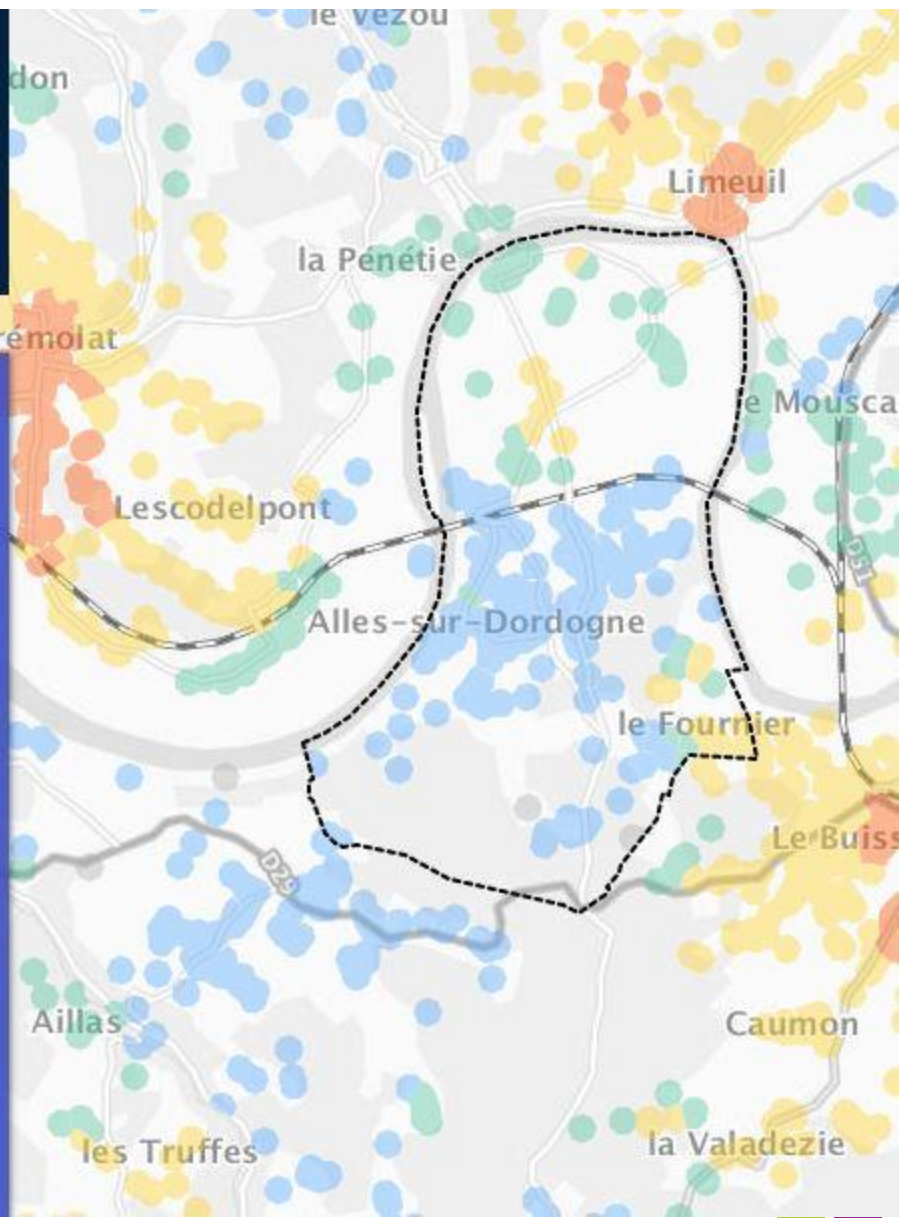

- INÉLIGIBLE
- MOINS DE 3 MBIT/S
- 3 À 8 MBIT/S
- 8 À 30 MBIT/S
- 30 À 100 MBIT/S
- 100 MBIT/S ET PLUS

- COUVERTURE WIMAX RADIO
- COUVERTURE SATELLITE

Alles-sur-Dordogne (DORDOGNE)

Pourcentage de logements et locaux professionnels par classes de débit à la fin de l'année 2017

- INÉLIGIBLE
- 3 À 8 MBIT/S
- 30 À 100 MBIT/S
- MOINS DE 3 MBIT/S
- 8 À 30 MBIT/S
- 100 MBIT/S ET PLUS

- COUVERTURE WIMAX RADIO
- COUVERTURE SATELLITE

Badefols-sur-Dordogne (DORDOGNE)

Pourcentage de logements et locaux professionnels par classes de débit à la fin de l'année 2017