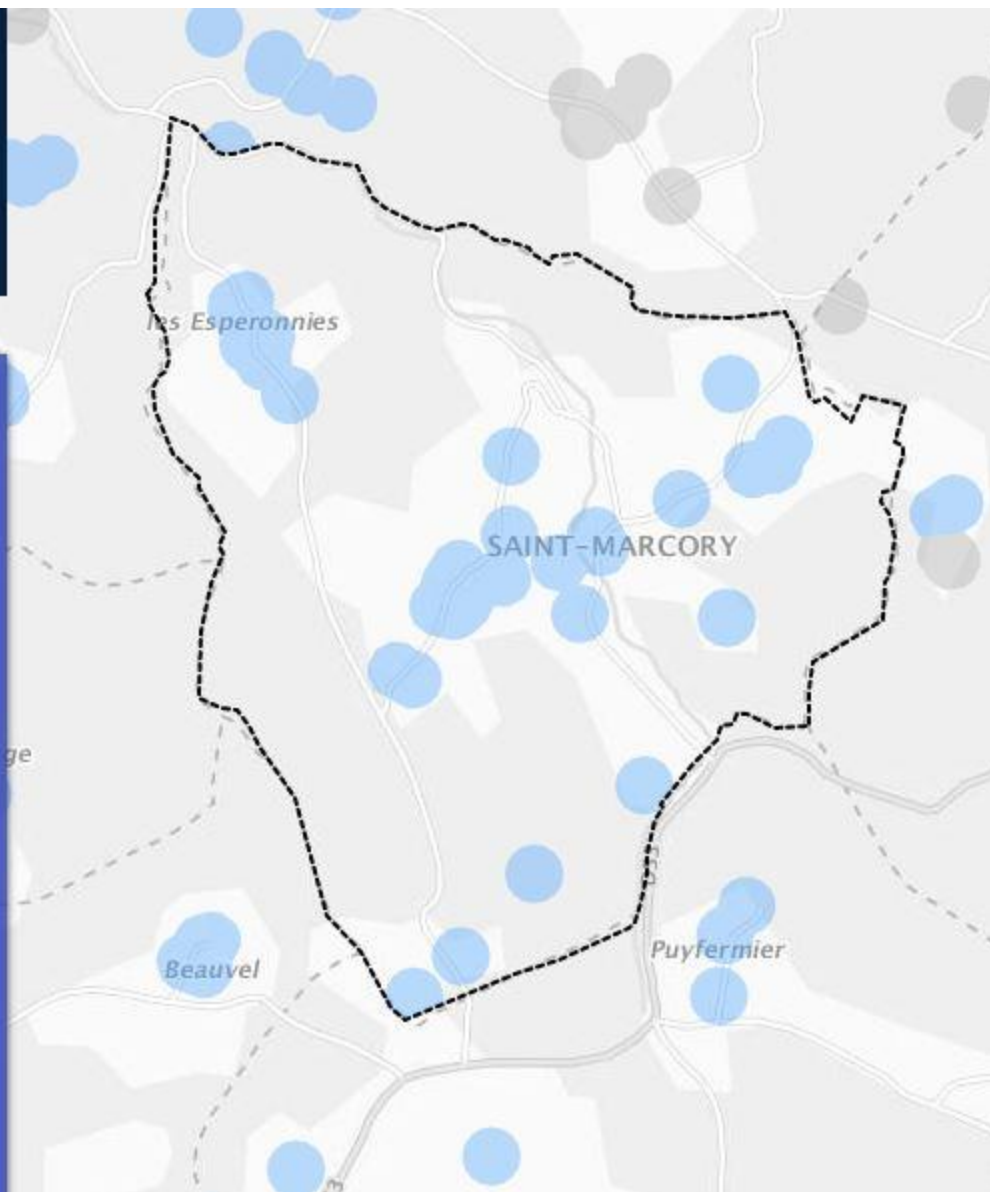

- INÉLIGIBLE
- 3 À 8 MBIT/S
- 30 À 100 MBIT/S
- MOINS DE 3 MBIT/S
- 8 À 30 MBIT/S
- 100 MBIT/S ET PLUS

- COUVERTURE WIMAX RADIO
- COUVERTURE SATELLITE

Saint-Marcory (DORDOGNE)

Pourcentage de logements et locaux professionnels par classes de débit à la fin de l'année 2017