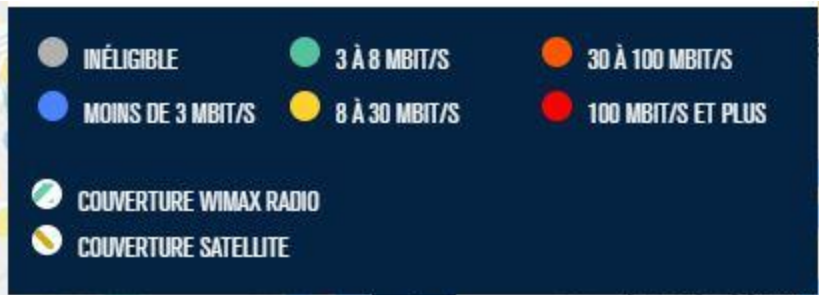

- COUVERTURE WIMAX RADIO
- COUVERTURE SATELLITE

Beaumontois-en-Périgord (DORDOGNE)

Pourcentage de logements et locaux professionnels par classes de débit à la fin de l'année 2017

- INÉLIGIBLE
- 3 À 8 MBIT/S
- 30 À 100 MBIT/S
- MOINS DE 3 MBIT/S
- 8 À 30 MBIT/S
- 100 MBIT/S ET PLUS

- COUVERTURE WIMAX RADIO
- COUVERTURE SATELLITE

Biron (DORDOGNE)

Pourcentage de logements et locaux professionnels par classes de débit à la fin de l'année 2017

 INÉLIGIBLE	 3 À 8 MBIT/S	 30 À 100 MBIT/S
 MOINS DE 3 MBIT/S	 8 À 30 MBIT/S	 100 MBIT/S ET PLUS
 COUVERTURE WIMAX RADIO		
 COUVERTURE SATELLITE		

Rechercher une commune ou un département

- INÉLIGIBLE
- 3 À 8 MBIT/S
- 30 À 100 MBIT/S
- MOINS DE 3 MBIT/S
- 8 À 30 MBIT/S
- 100 MBIT/S ET PLUS
- COUVERTURE WIMAX RADIO
- COUVERTURE SATELLITE

- INÉLIGIBLE
- 3 À 8 MBIT/S
- 30 À 100 MBIT/S
- MOINS DE 3 MBIT/S
- 8 À 30 MBIT/S
- 100 MBIT/S ET PLUS