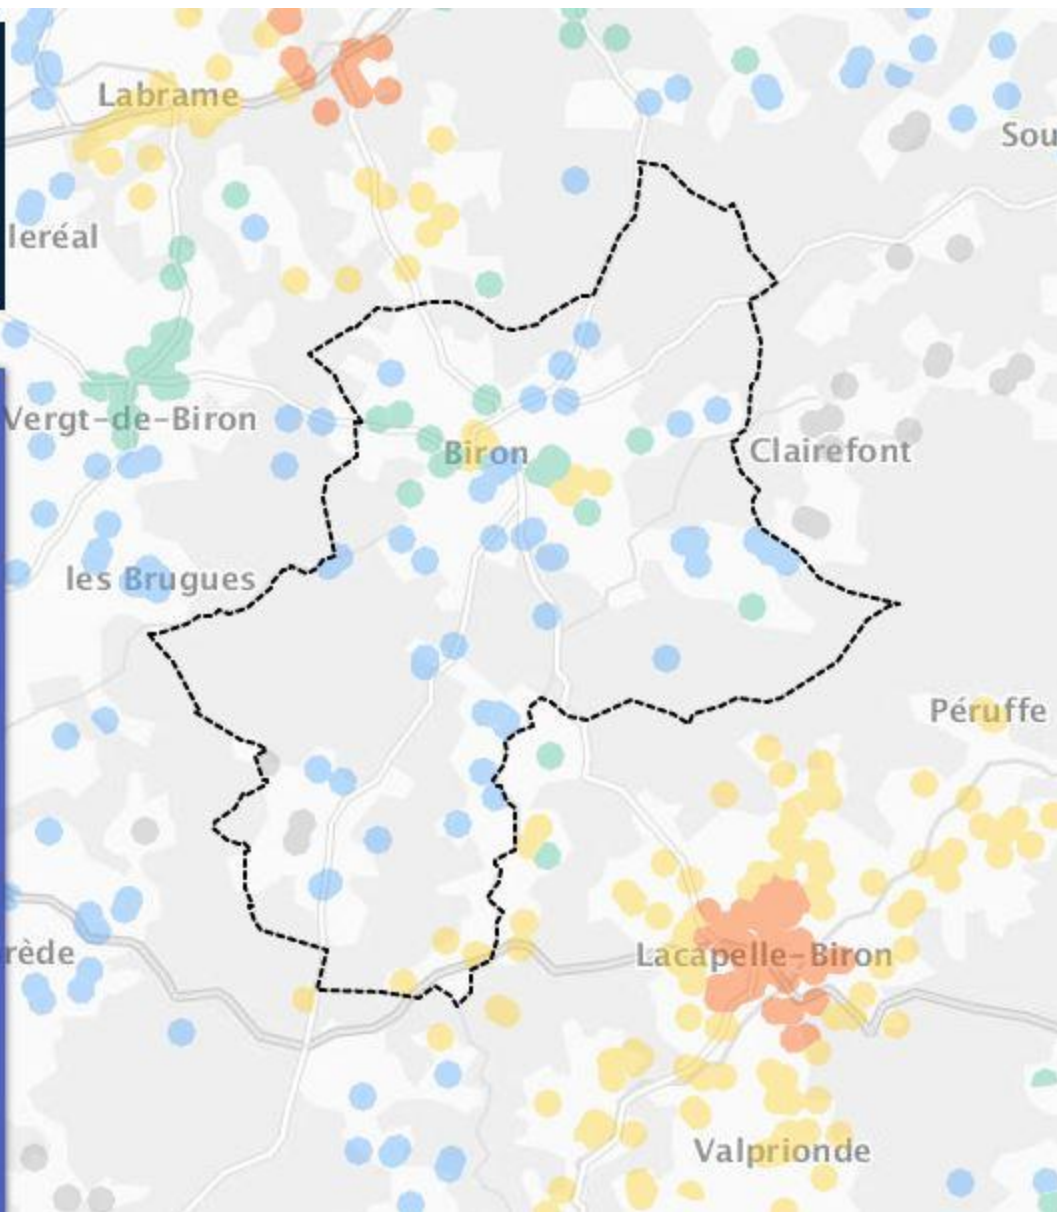

- COUVERTURE WIMAX RADIO
- COUVERTURE SATELLITE

Beaumontois-en-Périgord (DORDOGNE)

Pourcentage de logements et locaux professionnels par classes de débit à la fin de l'année 2017

- INÉLIGIBLE
- 3 À 8 MBIT/S
- 30 À 100 MBIT/S
- MOINS DE 3 MBIT/S
- 8 À 30 MBIT/S
- 100 MBIT/S ET PLUS

- COUVERTURE WIMAX RADIO
- COUVERTURE SATELLITE

Biron (DORDOGNE)

Pourcentage de logements et locaux professionnels par classes de débit à la fin de l'année 2017

 INÉLIGIBLE	 3 À 8 MBIT/S	 30 À 100 MBIT/S
 MOINS DE 3 MBIT/S	 8 À 30 MBIT/S	 100 MBIT/S ET PLUS
 COUVERTURE WIMAX RADIO		
 COUVERTURE SATELLITE		