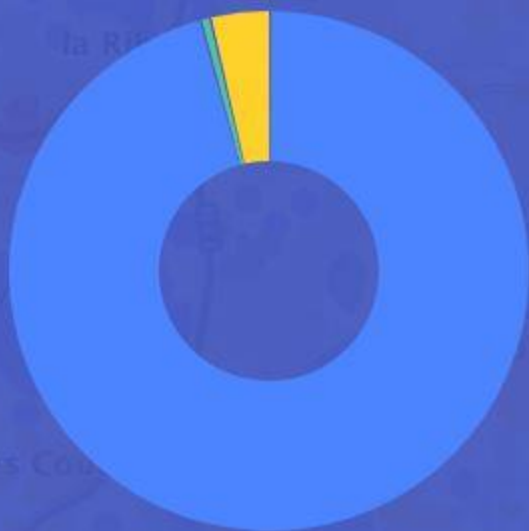

- INÉLIGIBLE
- 3 À 8 MBIT/S
- 30 À 100 MBIT/S
- MOINS DE 3 MBIT/S
- 8 À 30 MBIT/S
- 100 MBIT/S ET PLUS

- COUVERTURE WIMAX RADIO
- COUVERTURE SATELLITE

Liorac-sur-Louyre (DORDOGNE)

Pourcentage de logements et locaux professionnels par classes de débit à la fin de l'année 2017