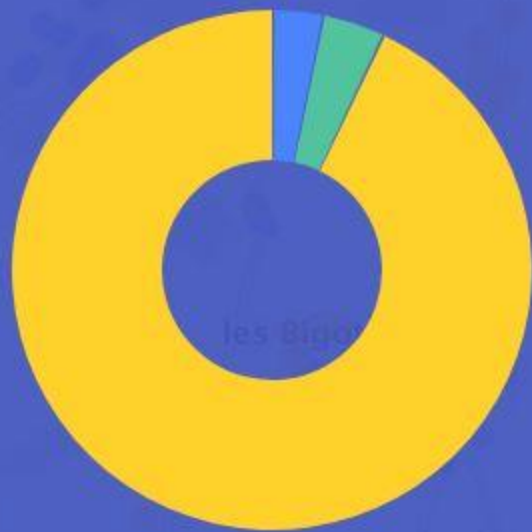

● INÉLIGIBLE ● 3 À 8 MBIT/S ● 30 À 100 MBIT/S

● MOINS DE 3 MBIT/S ● 8 À 30 MBIT/S ● 100 MBIT/S ET PLUS

● COUVERTURE WIMAX RADIO

● COUVERTURE SATELLITE

Monsac (DORDOGNE)

Pourcentage de logements et locaux professionnels par classes de débit à la fin de l'année 2017