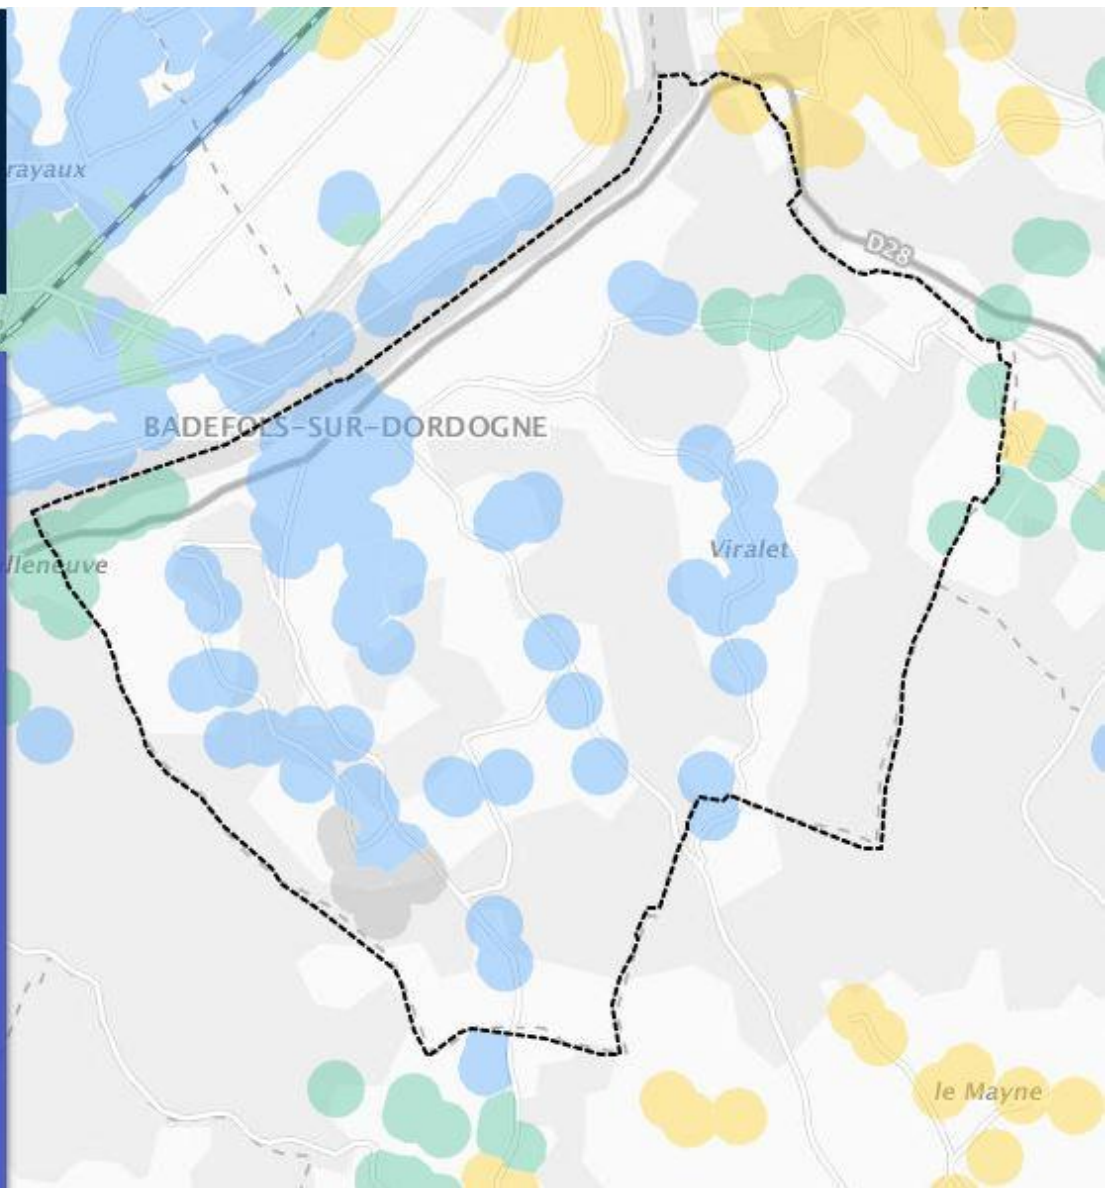

- INÉLIGIBLE
- MOINS DE 3 MBIT/S
- 3 À 8 MBIT/S
- 8 À 30 MBIT/S
- 30 À 100 MBIT/S
- 100 MBIT/S ET PLUS

- COUVERTURE WIMAX RADIO
- COUVERTURE SATELLITE

Alles-sur-Dordogne (DORDOGNE)

Pourcentage de logements et locaux professionnels par classes de débit à la fin de l'année 2017

- INÉLIGIBLE
- 3 À 8 MBIT/S
- 30 À 100 MBIT/S
- MOINS DE 3 MBIT/S
- 8 À 30 MBIT/S
- 100 MBIT/S ET PLUS

- COUVERTURE WIMAX RADIO
- COUVERTURE SATELLITE

Badefols-sur-Dordogne (DORDOGNE)

Pourcentage de logements et locaux professionnels par classes de débit à la fin de l'année 2017

- INÉLIGIBLE
- MOINS DE 3 MBIT/S
- 3 À 8 MBIT/S
- 8 À 30 MBIT/S
- 30 À 100 MBIT/S
- 100 MBIT/S ET PLUS
- COUVERTURE WIMAX RADIO
- COUVERTURE SATELLITE

Baneuil (DORDOGNE)

Pourcentage de logements et locaux professionnels par classes de débit à la fin de l'année 2017