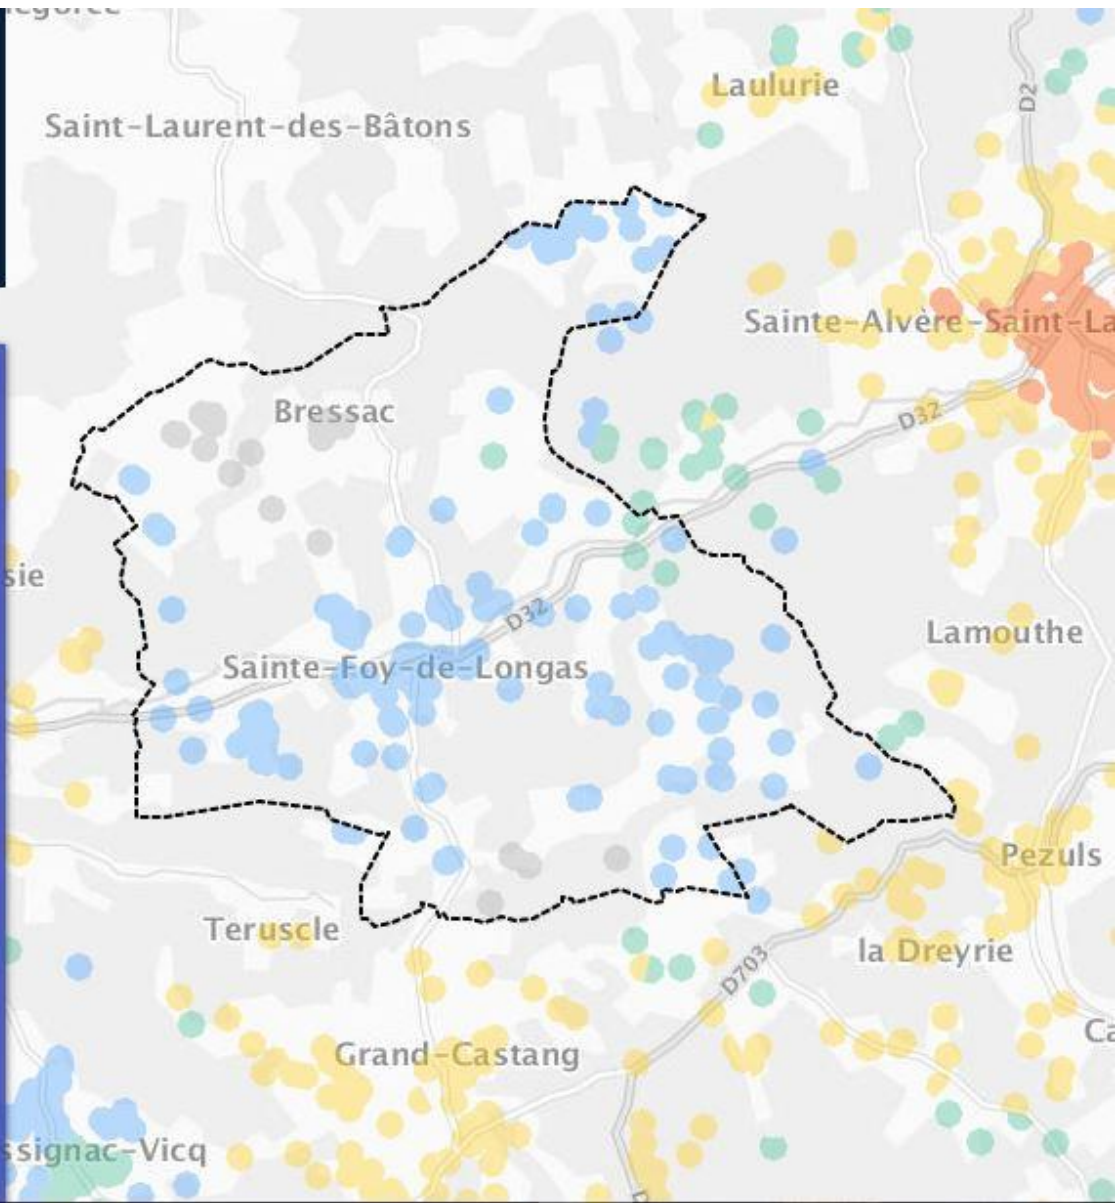

- INÉLIGIBLE
- 3 À 8 MBIT/S
- 30 À 100 MBIT/S
- MOINS DE 3 MBIT/S
- 8 À 30 MBIT/S
- 100 MBIT/S ET PLUS

- COUVERTURE WIMAX RADIO
- COUVERTURE SATELLITE

Sainte-Foy-de-Longas (DORDOGNE)

Pourcentage de logements et locaux professionnels par classes de débit à la fin de l'année 2017