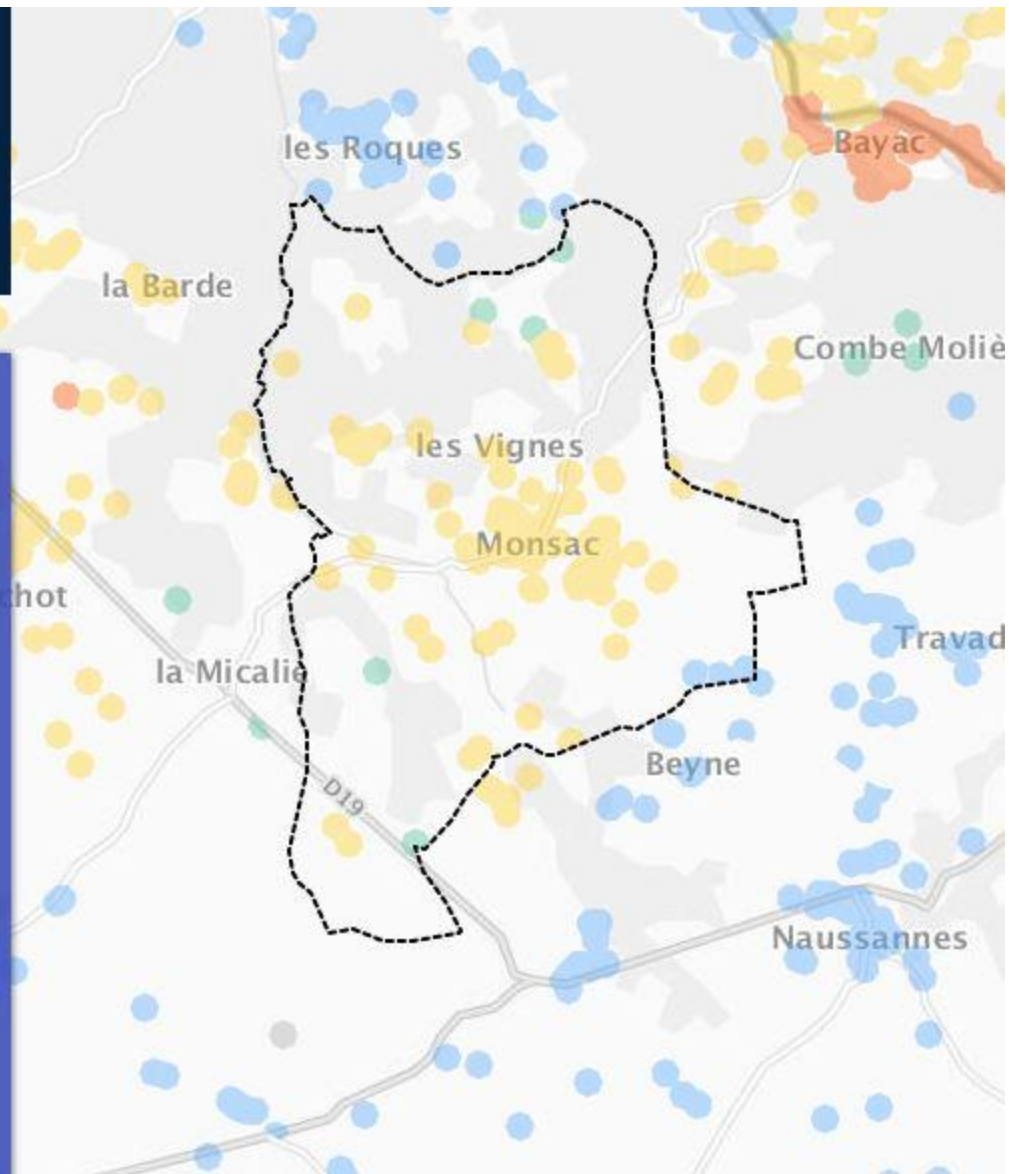

● INÉLIGIBLE ● 3 À 8 MBIT/S ● 30 À 100 MBIT/S

● MOINS DE 3 MBIT/S ● 8 À 30 MBIT/S ● 100 MBIT/S ET PLUS

● COUVERTURE WIMAX RADIO

● COUVERTURE SATELLITE

Monsac (DORDOGNE)

Pourcentage de logements et locaux professionnels par classes de débit à la fin de l'année 2017