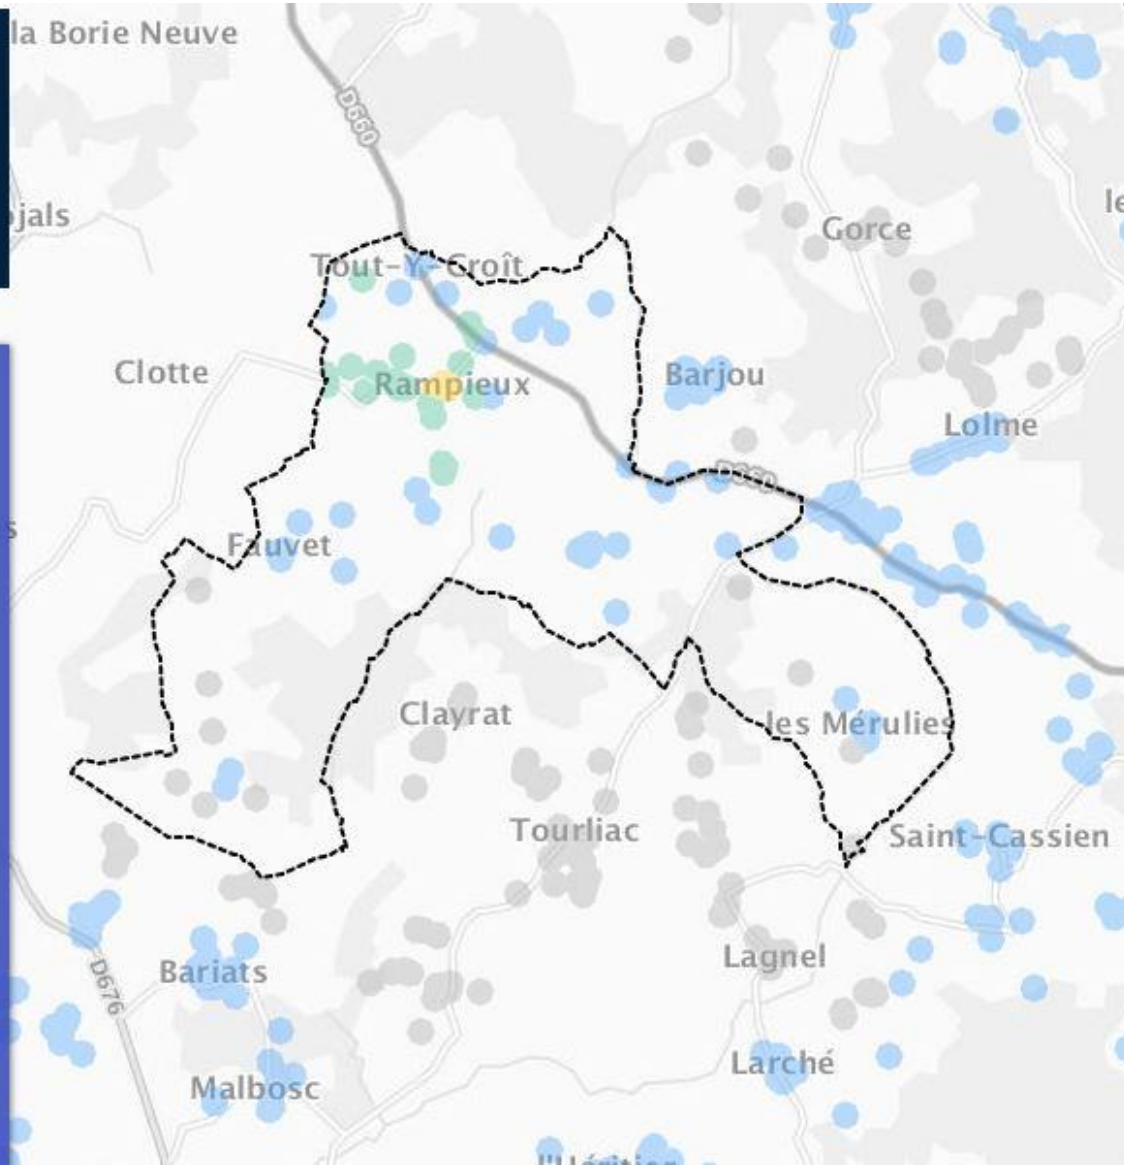

- INÉLIGIBLE
- MOINS DE 3 MBIT/S
- 3 À 8 MBIT/S
- 8 À 30 MBIT/S
- 30 À 100 MBIT/S
- 100 MBIT/S ET PLUS
- COUVERTURE WIMAX RADIO
- COUVERTURE SATELLITE

Rampieux (DORDOGNE)

Pourcentage de logements et locaux professionnels par classes de débit à la fin de l'année 2017