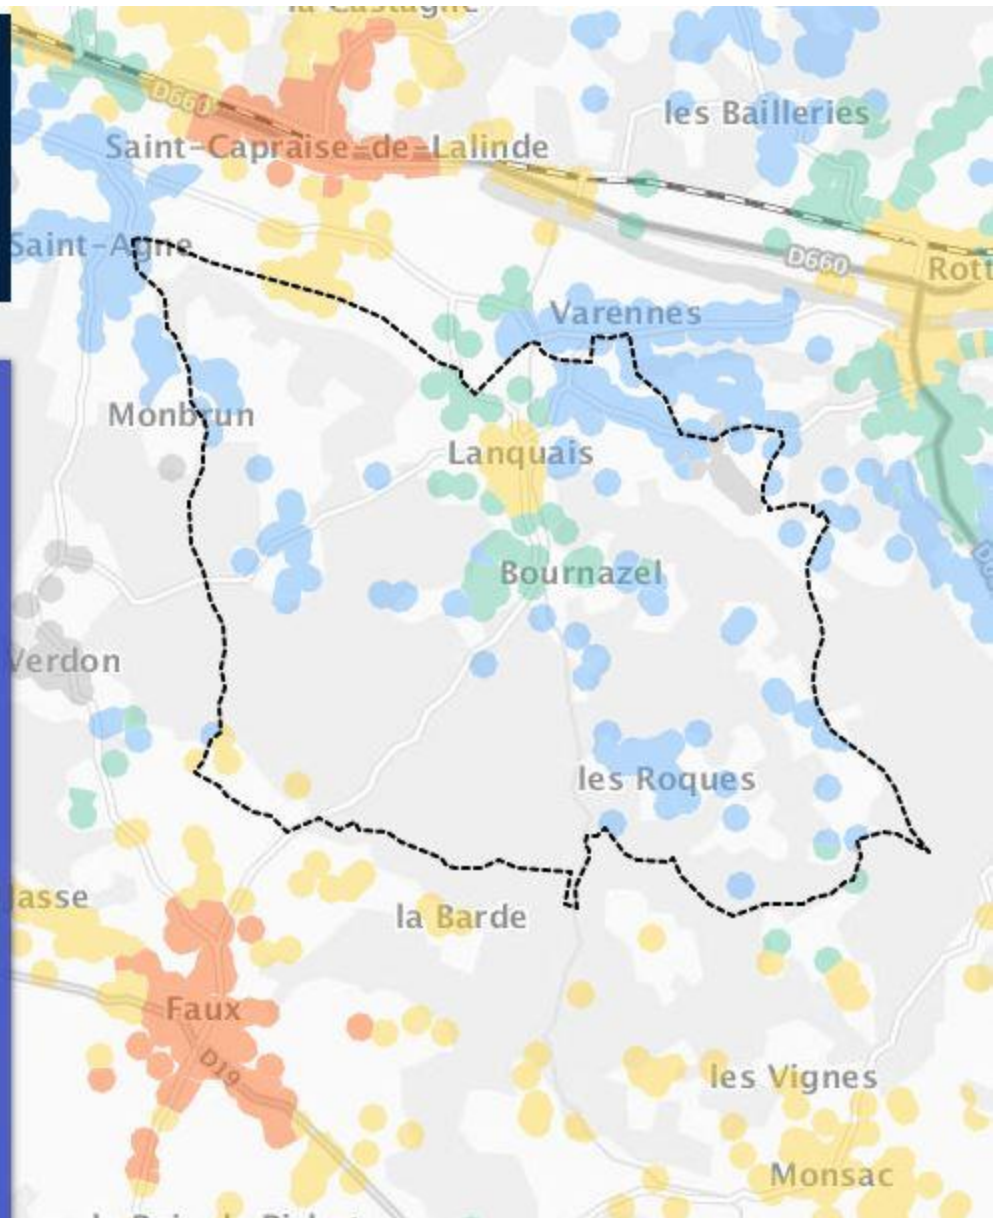

- INÉLIGIBLE
- 3 À 8 MBIT/S
- 30 À 100 MBIT/S
- MOINS DE 3 MBIT/S
- 8 À 30 MBIT/S
- 100 MBIT/S ET PLUS

- COUVERTURE WIMAX RADIO
- COUVERTURE SATELLITE

Lanquais (DORDOGNE)

Pourcentage de logements et locaux professionnels par classes de débit à la fin de l'année 2017