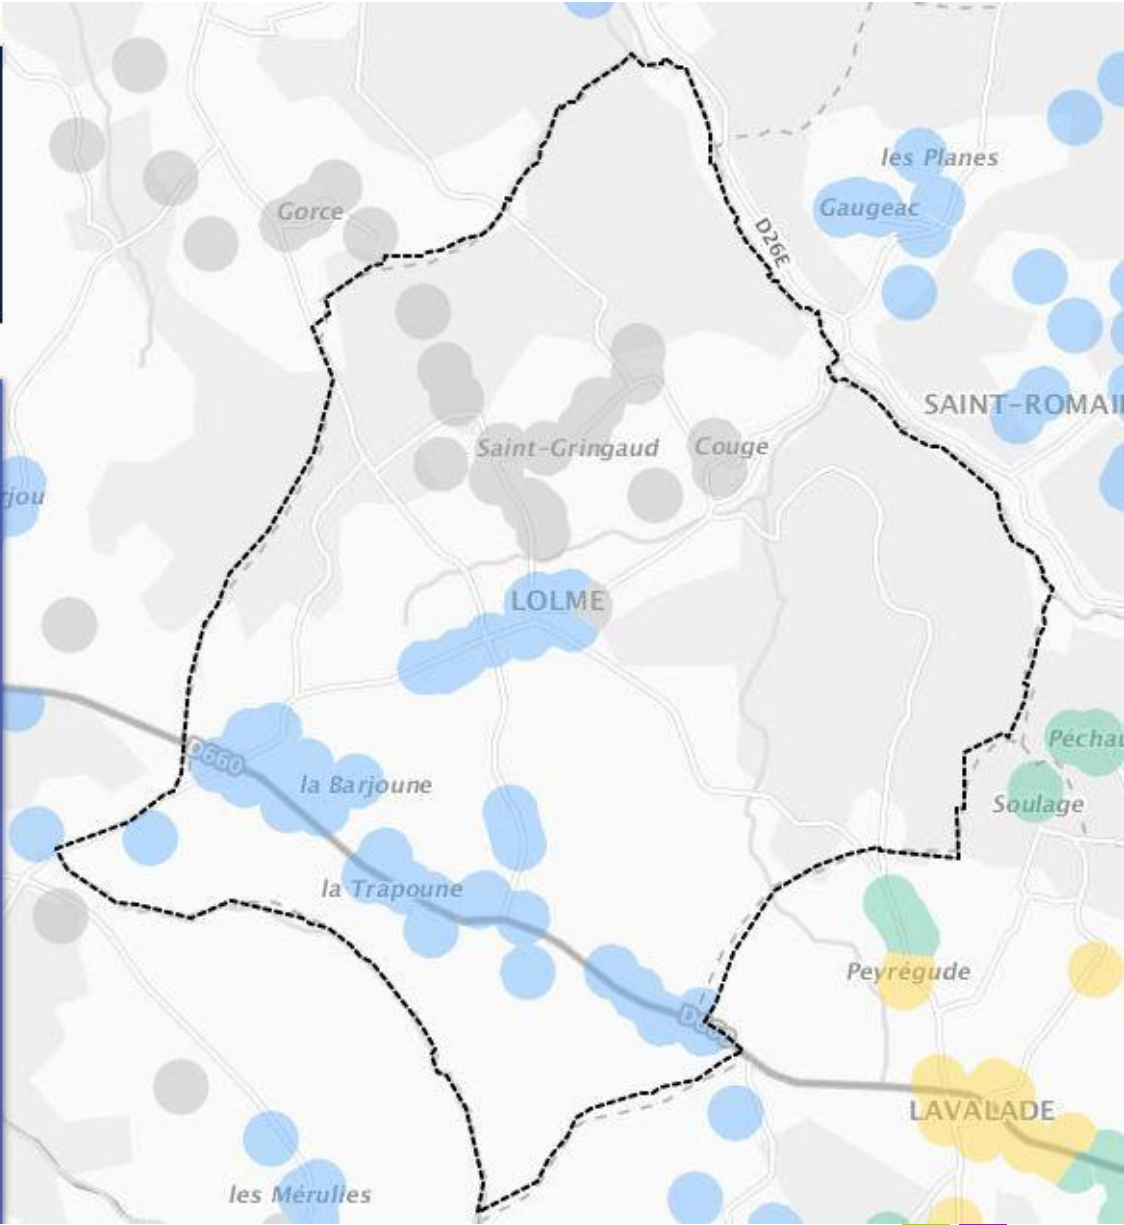

- COUVERTURE WIMAX RADIO
- COUVERTURE SATELLITE

Liorac-sur-Louyre (DORDOGNE)

Pourcentage de logements et locaux professionnels par classes de débit à la fin de l'année 2017

Rechercher une commune ou un département

 INÉLIGIBLE	 3 À 8 MBIT/S	 30 À 100 MBIT/S
 MOINS DE 3 MBIT/S	 8 À 30 MBIT/S	 100 MBIT/S ET PLUS
 COUVERTURE WIMAX RADIO		
 COUVERTURE SATELLITE		

Rechercher une commune ou un département

- INÉLIGIBLE
- 3 À 8 MBIT/S
- 30 À 100 MBIT/S
- MOINS DE 3 MBIT/S
- 8 À 30 MBIT/S
- 100 MBIT/S ET PLUS