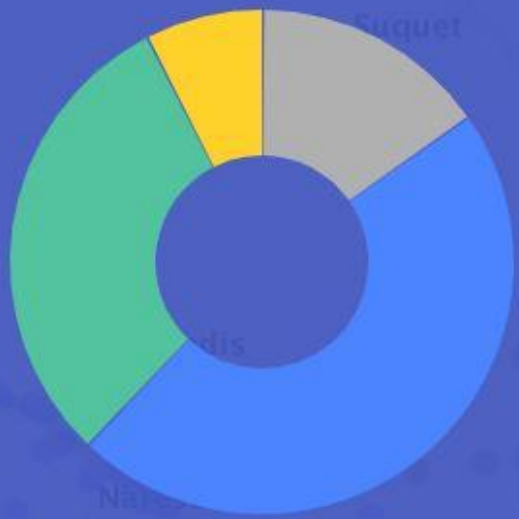

- INÉLIGIBLE
- MOINS DE 3 MBIT/S
- 3 À 8 MBIT/S
- 8 À 30 MBIT/S
- 30 À 100 MBIT/S
- 100 MBIT/S ET PLUS
- COUVERTURE WIMAX RADIO
- COUVERTURE SATELLITE

Rampieux (DORDOGNE)

Pourcentage de logements et locaux professionnels par classes de débit à la fin de l'année 2017