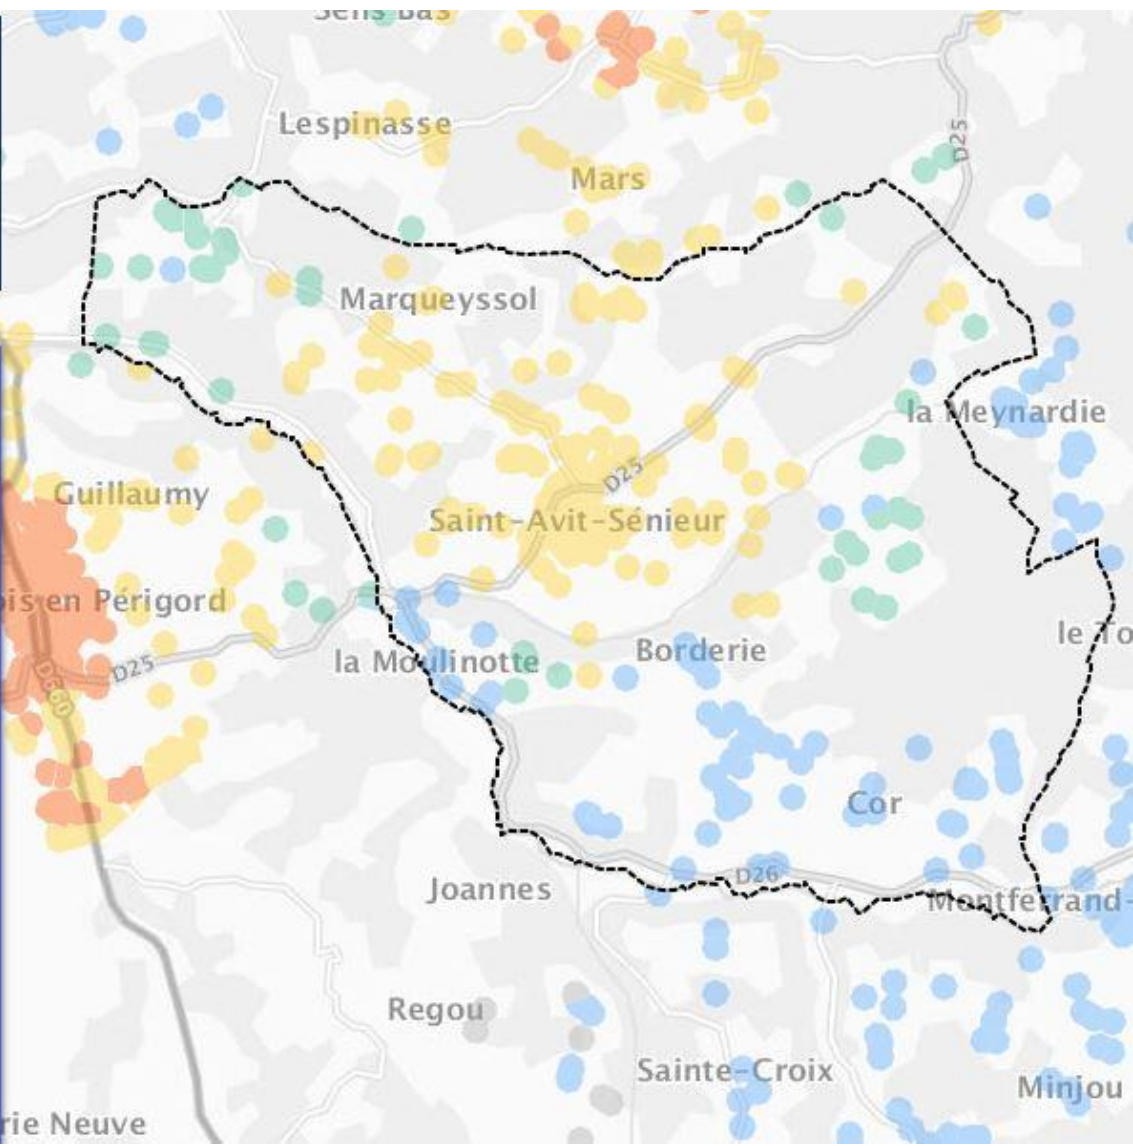

- INÉLIGIBLE
- 3 À 8 MBIT/S
- 30 À 100 MBIT/S
- MOINS DE 3 MBIT/S
- 8 À 30 MBIT/S
- 100 MBIT/S ET PLUS

- COUVERTURE WIMAX RADIO
- COUVERTURE SATELLITE

Saint-Agne (DORDOGNE)

Pourcentage de logements et locaux professionnels par classes de débit à la fin de l'année 2017