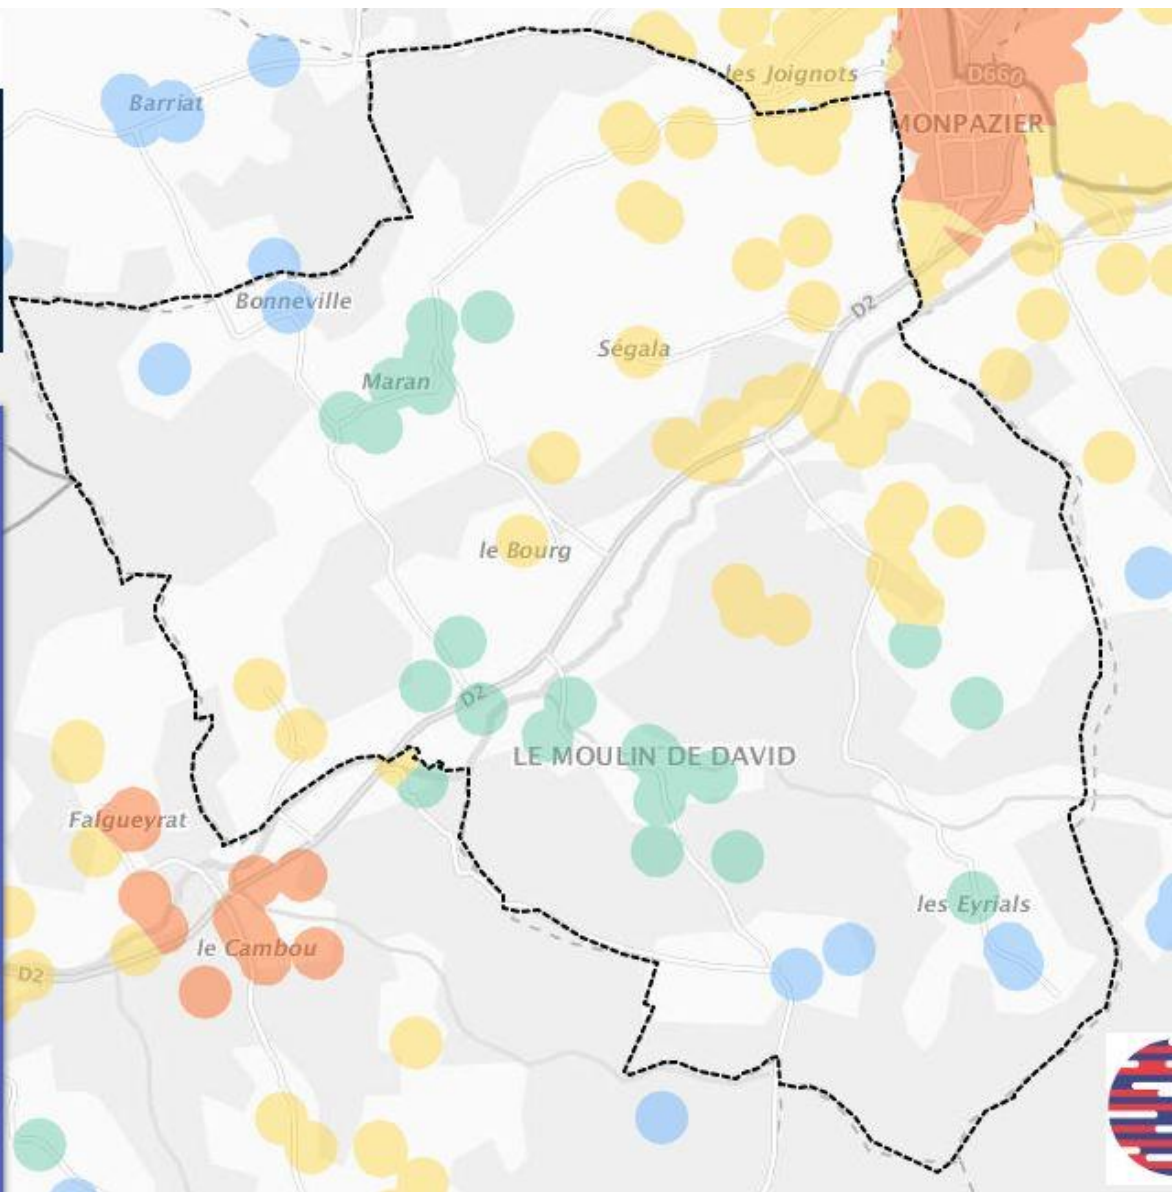

Couze-et-Saint-Front (DORDOGNE)

Pourcentage de logements et locaux professionnels par classes de débit à la fin de l'année 2017

Rechercher une commune ou un département

- INÉLIGIBLE
- 3 À 8 MBIT/S
- 30 À 100 MBIT/S
- MOINS DE 3 MBIT/S
- 8 À 30 MBIT/S
- 100 MBIT/S ET PLUS

- COUVERTURE WIMAX RADIO
- COUVERTURE SATELLITE

Gaugeac (DORDOGNE)

Pourcentage de logements et locaux professionnels par classes de débit à la fin de l'année 2017

- INÉLIGIBLE
- MOINS DE 3 MBIT/S
- 3 À 8 MBIT/S
- 8 À 30 MBIT/S
- 30 À 100 MBIT/S
- 100 MBIT/S ET PLUS
- COUVERTURE WIMAX RADIO
- COUVERTURE SATELLITE