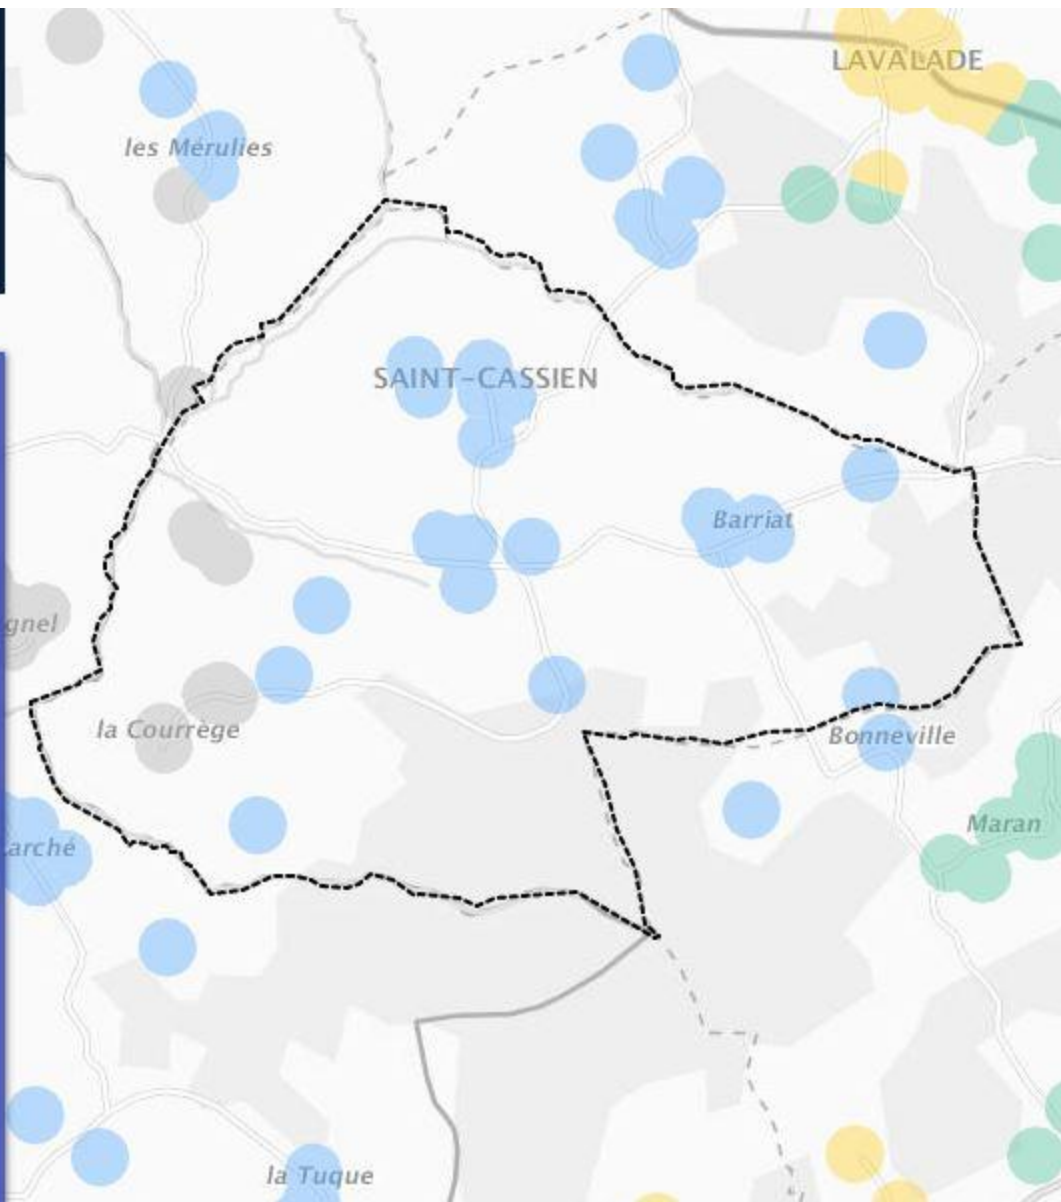

- INÉLIGIBLE
- 3 À 8 MBIT/S
- 30 À 100 MBIT/S
- MOINS DE 3 MBIT/S
- 8 À 30 MBIT/S
- 100 MBIT/S ET PLUS

- COUVERTURE WIMAX RADIO
- COUVERTURE SATELLITE

Saint-Cassien (DORDOGNE)

Pourcentage de logements et locaux professionnels par classes de débit à la fin de l'année 2017