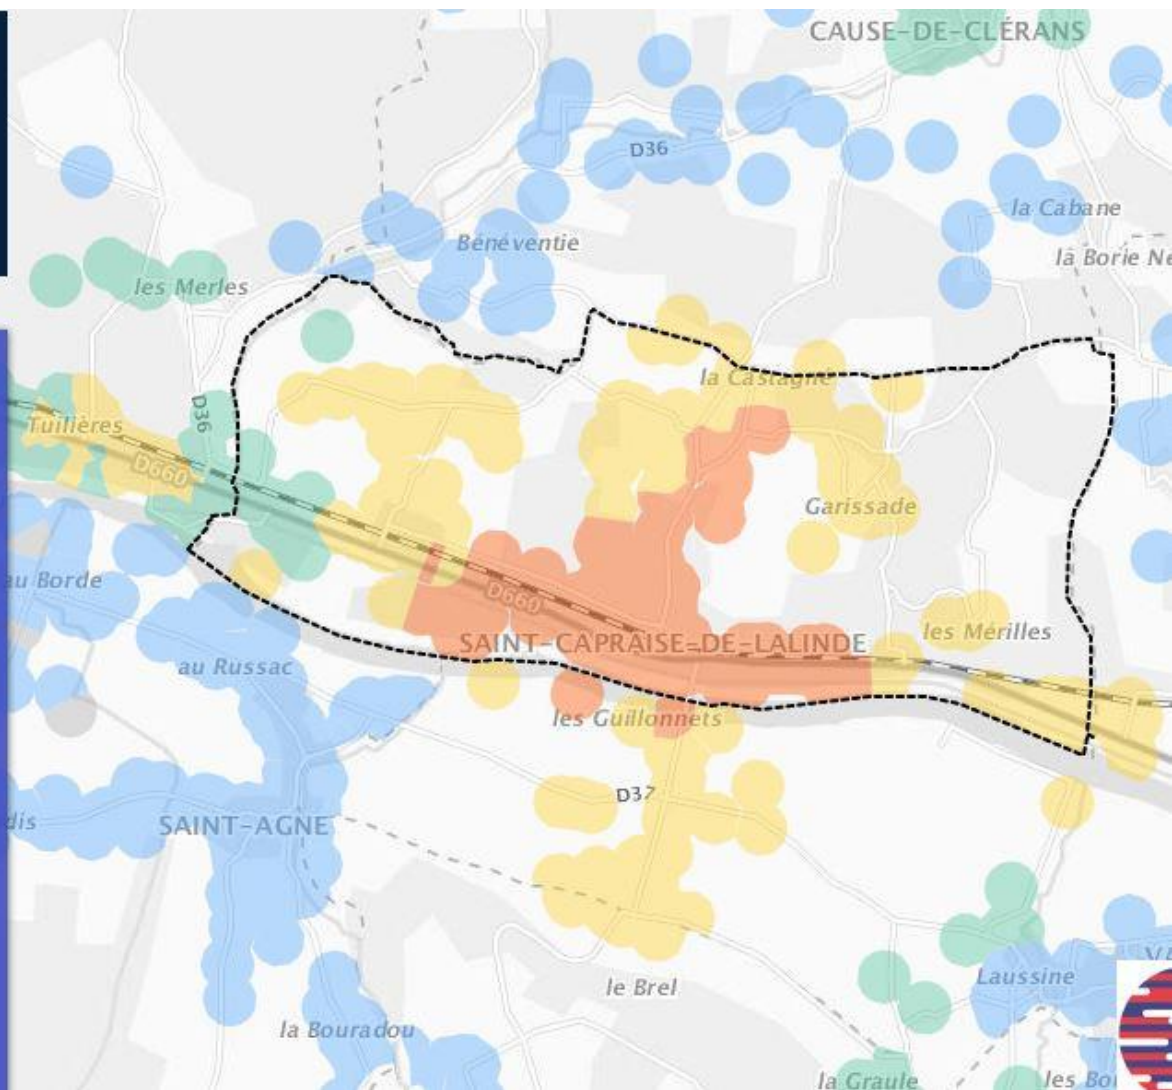

- INÉLIGIBLE
- 3 À 8 MBIT/S
- 30 À 100 MBIT/S
- MOINS DE 3 MBIT/S
- 8 À 30 MBIT/S
- 100 MBIT/S ET PLUS

- COUVERTURE WIMAX RADIO
- COUVERTURE SATELLITE

Saint-Capraise-de-Lalinde (DORDOGNE)

Pourcentage de logements et locaux professionnels par classes de débit à la fin de l'année 2017