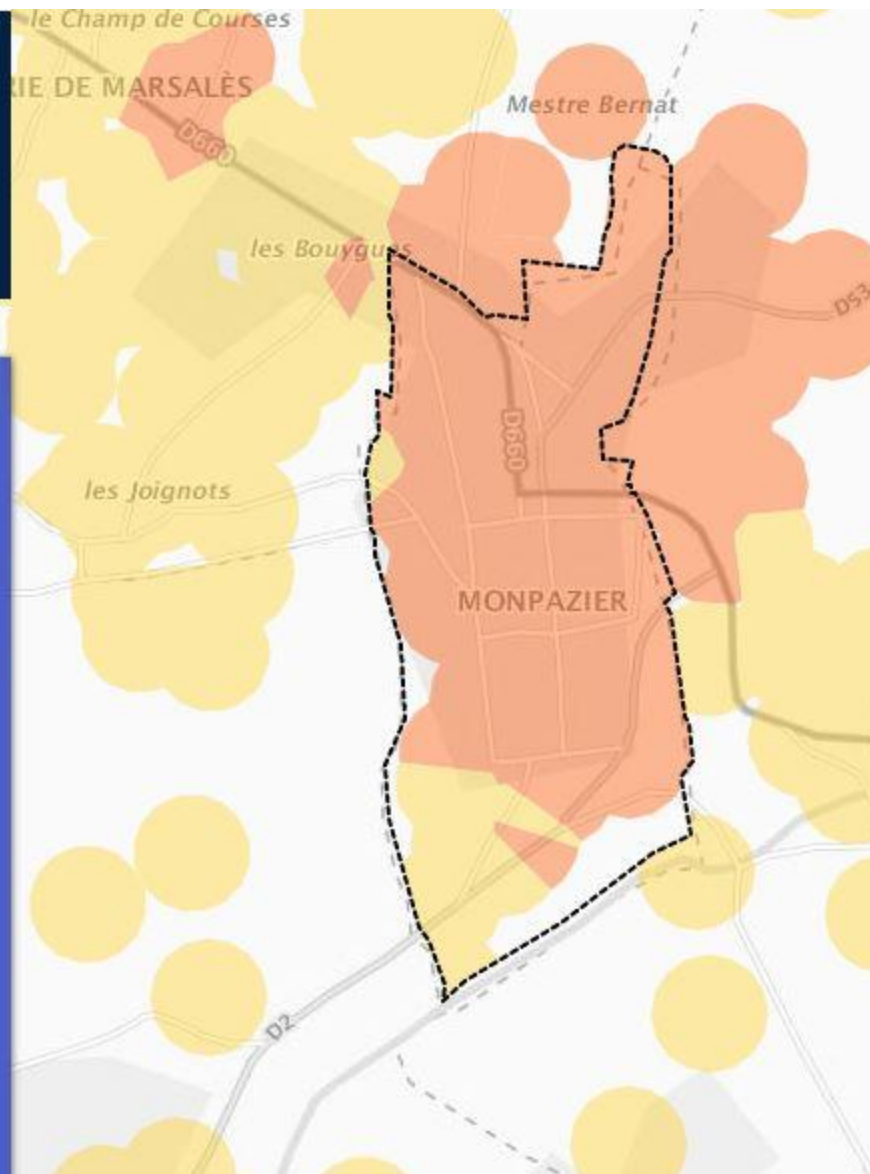

- INÉLIGIBLE
- 3 À 8 MBIT/S
- 30 À 100 MBIT/S
- MOINS DE 3 MBIT/S
- 8 À 30 MBIT/S
- 100 MBIT/S ET PLUS

- COUVERTURE WIMAX RADIO
- COUVERTURE SATELLITE

Monpazier (DORDOGNE)

Pourcentage de logements et locaux professionnels par classes de débit à la fin de l'année 2017