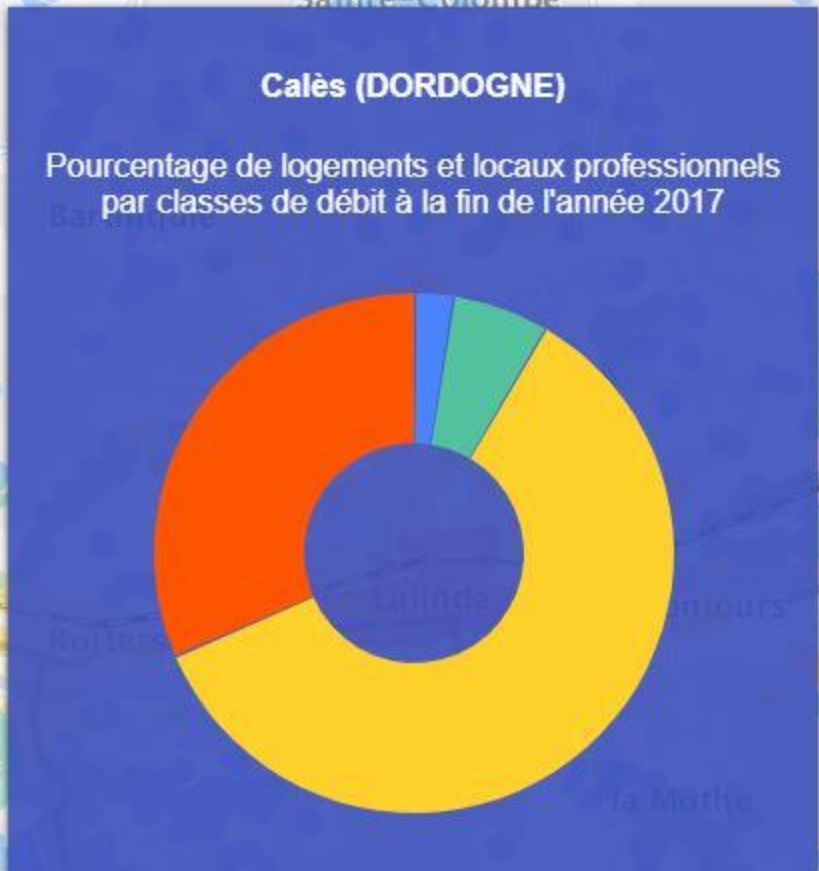

- COUVERTURE WIMAX RADIO
- COUVERTURE SATELLITE

Beaumontois-en-Périgord (DORDOGNE)

Pourcentage de logements et locaux professionnels par classes de débit à la fin de l'année 2017

- INÉLIGIBLE
- 3 À 8 MBIT/S
- 30 À 100 MBIT/S
- MOINS DE 3 MBIT/S
- 8 À 30 MBIT/S
- 100 MBIT/S ET PLUS

- COUVERTURE WIMAX RADIO
- COUVERTURE SATELLITE

Biron (DORDOGNE)

Pourcentage de logements et locaux professionnels par classes de débit à la fin de l'année 2017

 INÉLIGIBLE	 3 À 8 MBIT/S	 30 À 100 MBIT/S
 MOINS DE 3 MBIT/S	 8 À 30 MBIT/S	 100 MBIT/S ET PLUS
 COUVERTURE WIMAX RADIO		
 COUVERTURE SATELLITE		