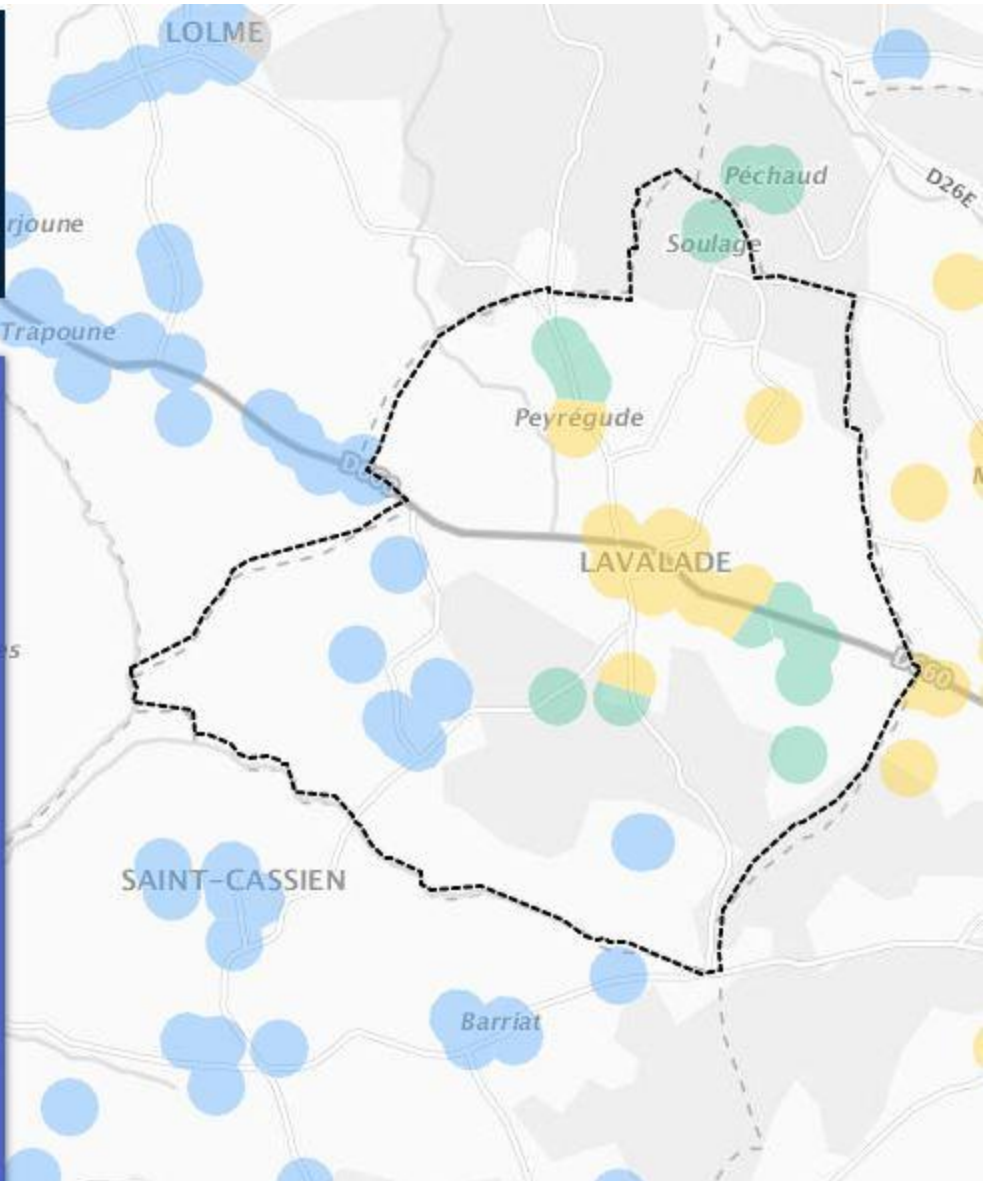

- COUVERTURE WIMAX RADIO
- COUVERTURE SATELLITE

Gaugeac (DORDOGNE)

Pourcentage de logements et locaux professionnels par classes de débit à la fin de l'année 2017

- INÉLIGIBLE
- MOINS DE 3 MBIT/S
- 3 À 8 MBIT/S
- 8 À 30 MBIT/S
- 30 À 100 MBIT/S
- 100 MBIT/S ET PLUS
- COUVERTURE WIMAX RADIO
- COUVERTURE SATELLITE

- COUVERTURE WIMAX RADIO
- COUVERTURE SATELLITE

Lanquais (DORDOGNE)

Pourcentage de logements et locaux professionnels par classes de débit à la fin de l'année 2017

- INÉLIGIBLE
- 3 À 8 MBIT/S
- 30 À 100 MBIT/S
- MOINS DE 3 MBIT/S
- 8 À 30 MBIT/S
- 100 MBIT/S ET PLUS