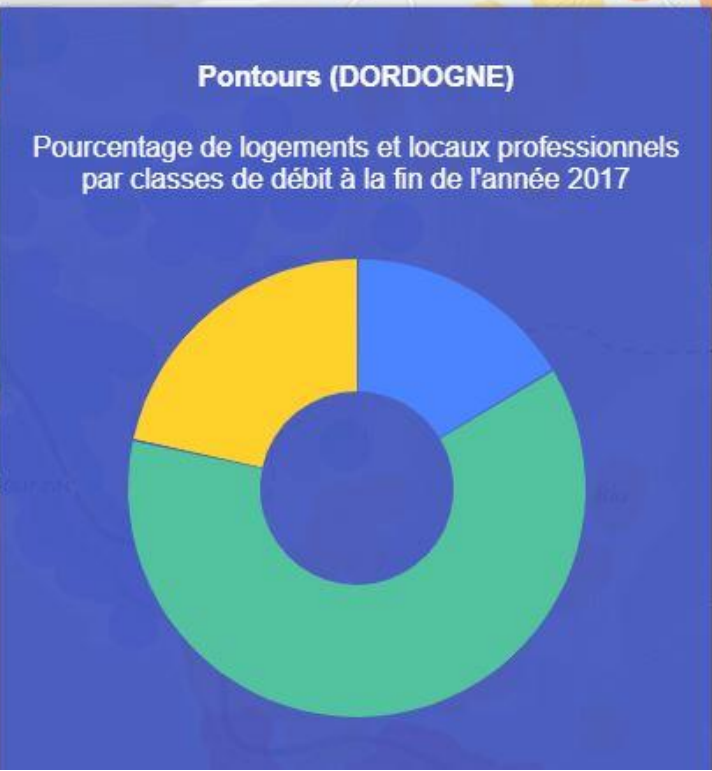

INÉLIGIBLE	3 À 8 MBIT/S	30 À 100 MBIT/S
MOINS DE 3 MBIT/S	8 À 30 MBIT/S	100 MBIT/S ET PLUS
COUVERTURE WIMAX RADIO		
COUVERTURE SATELLITE