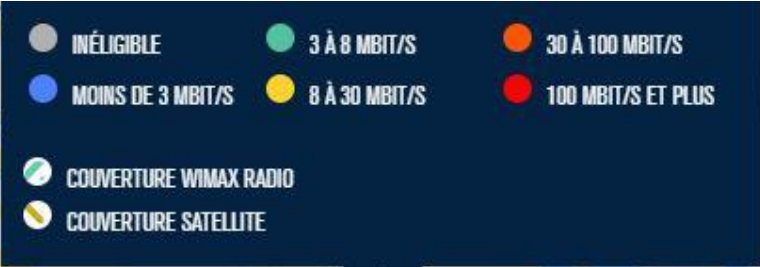

- INÉLIGIBLE
- 3 À 8 MBIT/S
- 30 À 100 MBIT/S
- MOINS DE 3 MBIT/S
- 8 À 30 MBIT/S
- 100 MBIT/S ET PLUS

- COUVERTURE WIMAX RADIO
- COUVERTURE SATELLITE

Pressignac-Vicq (DORDOGNE)

Pourcentage de logements et locaux professionnels par classes de débit à la fin de l'année 2017

- INÉLIGIBLE
- MOINS DE 3 MBIT/S
- 3 À 8 MBIT/S
- 8 À 30 MBIT/S
- 30 À 100 MBIT/S
- 100 MBIT/S ET PLUS
- COUVERTURE WIMAX RADIO
- COUVERTURE SATELLITE

Rampieux (DORDOGNE)

Pourcentage de logements et locaux professionnels par classes de débit à la fin de l'année 2017

- INÉLIGIBLE
- 3 À 8 MBIT/S
- 30 À 100 MBIT/S
- MOINS DE 3 MBIT/S
- 8 À 30 MBIT/S
- 100 MBIT/S ET PLUS

- COUVERTURE WIMAX RADIO
- COUVERTURE SATELLITE

Saint-Agne (DORDOGNE)

Pourcentage de logements et locaux professionnels par classes de débit à la fin de l'année 2017