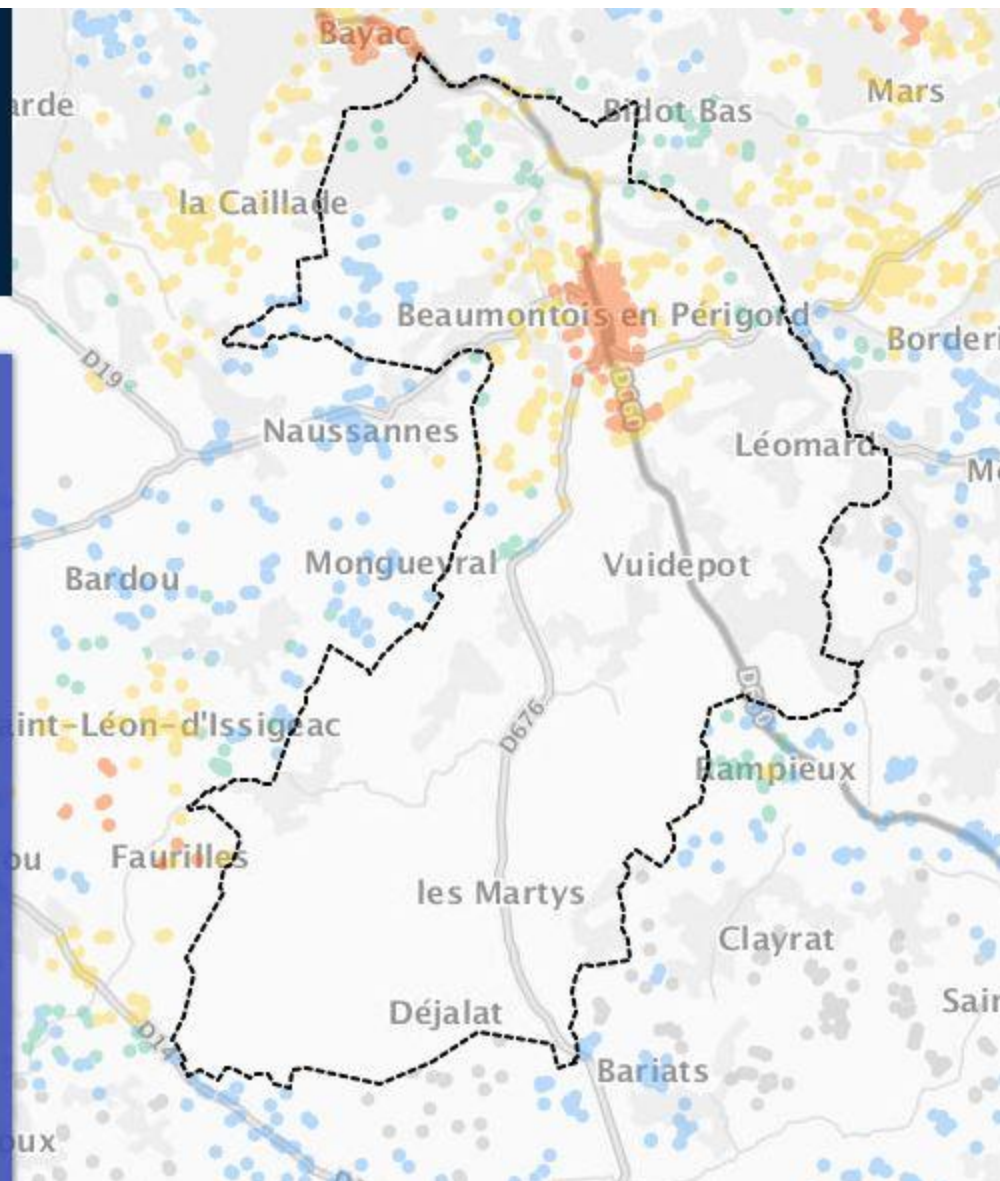

- INÉLIGIBLE
- MOINS DE 3 MBIT/S
- 3 À 8 MBIT/S
- 8 À 30 MBIT/S
- 30 À 100 MBIT/S
- 100 MBIT/S ET PLUS

- COUVERTURE WIMAX RADIO
- COUVERTURE SATELLITE

Beaumontois-en-Périgord (DORDOGNE)

Pourcentage de logements et locaux professionnels par classes de débit à la fin de l'année 2017