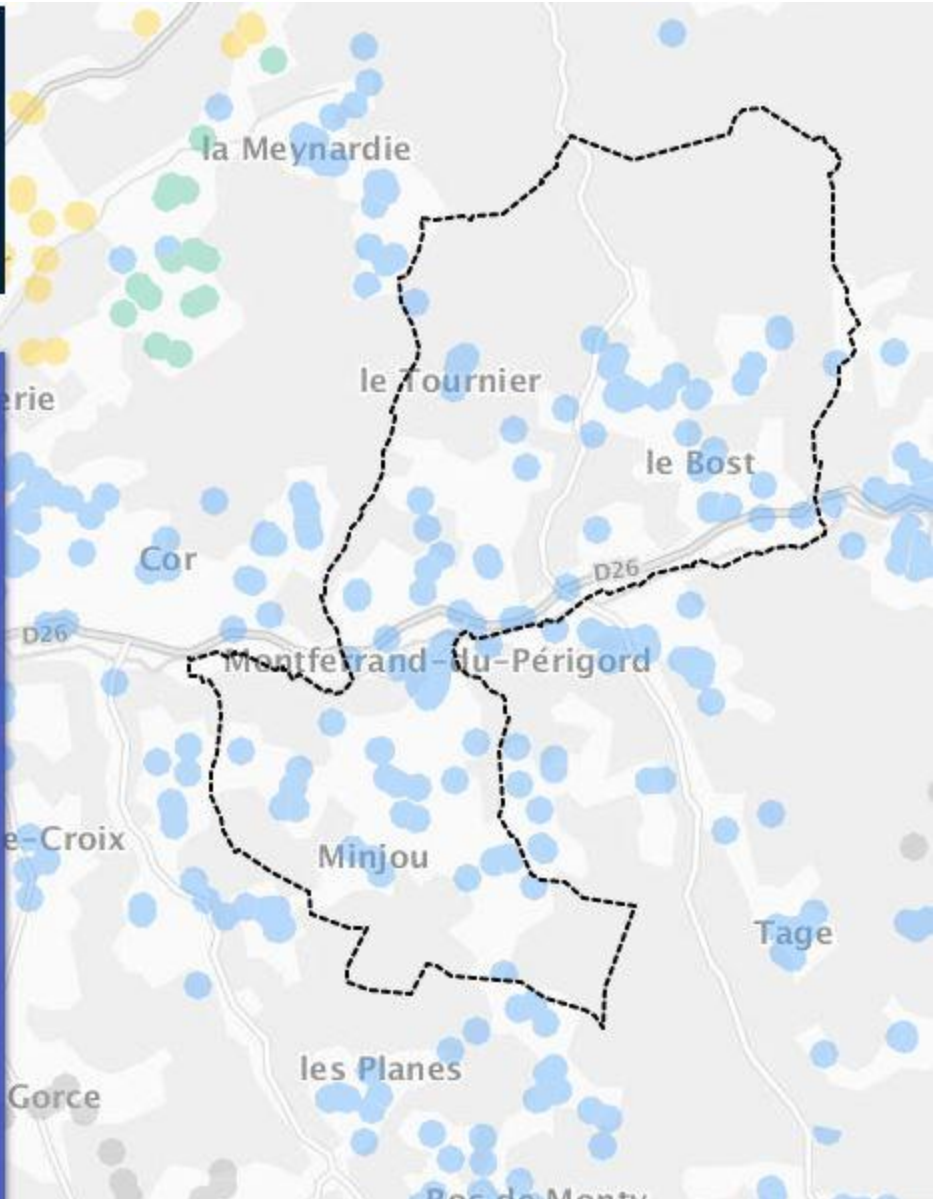

● INÉLIGIBLE ● 3 À 8 MBIT/S ● 30 À 100 MBIT/S

● MOINS DE 3 MBIT/S ● 8 À 30 MBIT/S ● 100 MBIT/S ET PLUS

● COUVERTURE WIMAX RADIO

● COUVERTURE SATELLITE

Monsac (DORDOGNE)

Pourcentage de logements et locaux professionnels par classes de débit à la fin de l'année 2017