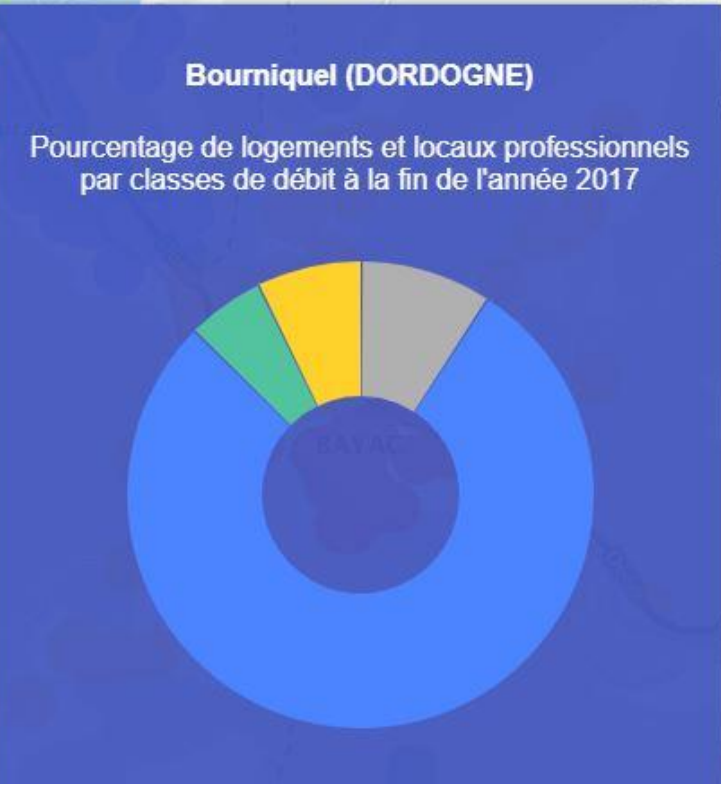

- COUVERTURE WIMAX RADIO
- COUVERTURE SATELLITE

Biron (DORDOGNE)

Pourcentage de logements et locaux professionnels par classes de débit à la fin de l'année 2017

 INÉLIGIBLE	 3 À 8 MBIT/S	 30 À 100 MBIT/S
 MOINS DE 3 MBIT/S	 8 À 30 MBIT/S	 100 MBIT/S ET PLUS
 COUVERTURE WIMAX RADIO		
 COUVERTURE SATELLITE		