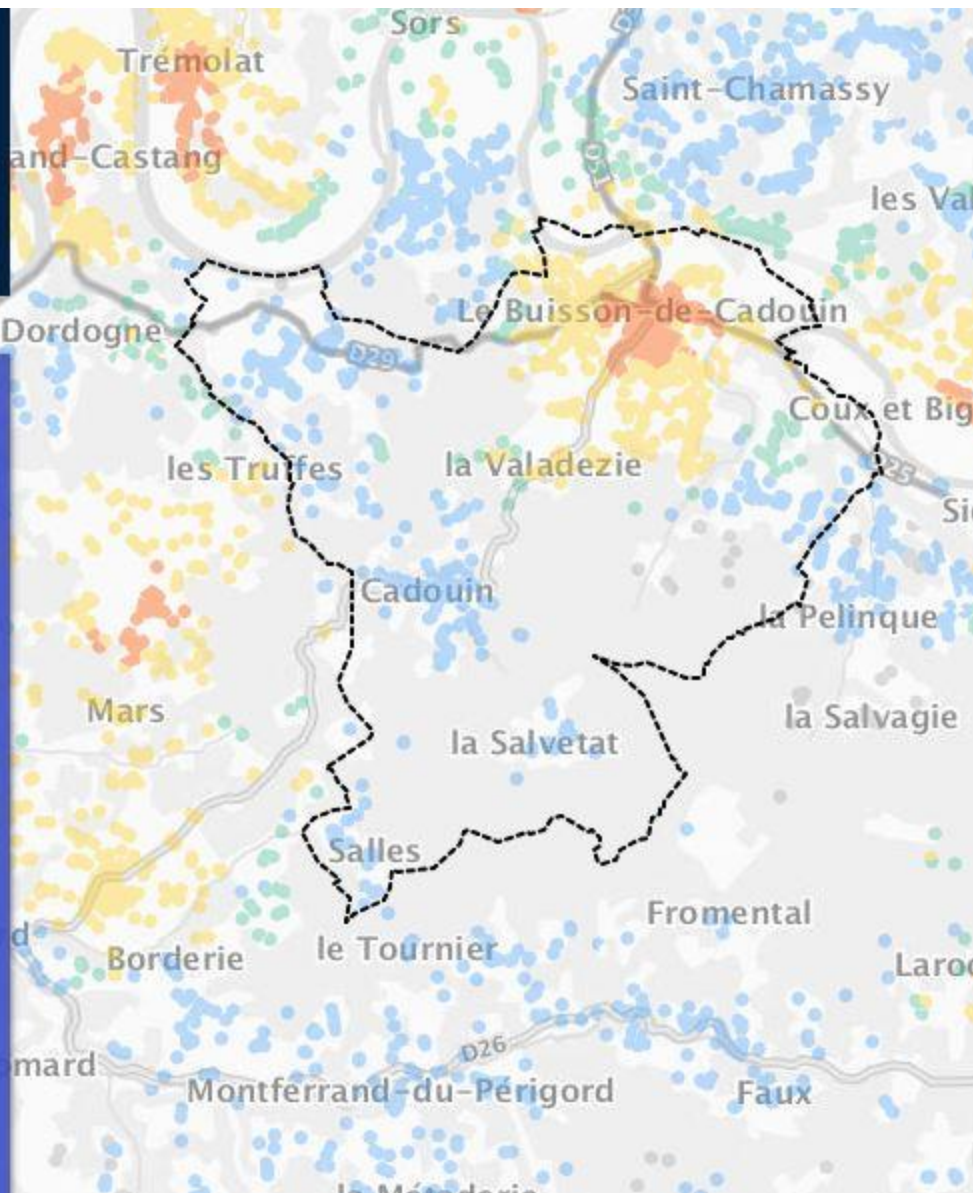

- INÉLIGIBLE
- 3 À 8 MBIT/S
- 30 À 100 MBIT/S
- MOINS DE 3 MBIT/S
- 8 À 30 MBIT/S
- 100 MBIT/S ET PLUS

- COUVERTURE WIMAX RADIO
- COUVERTURE SATELLITE

Le Buisson-de-Cadouin (DORDOGNE)

Pourcentage de logements et locaux professionnels par classes de débit à la fin de l'année 2017