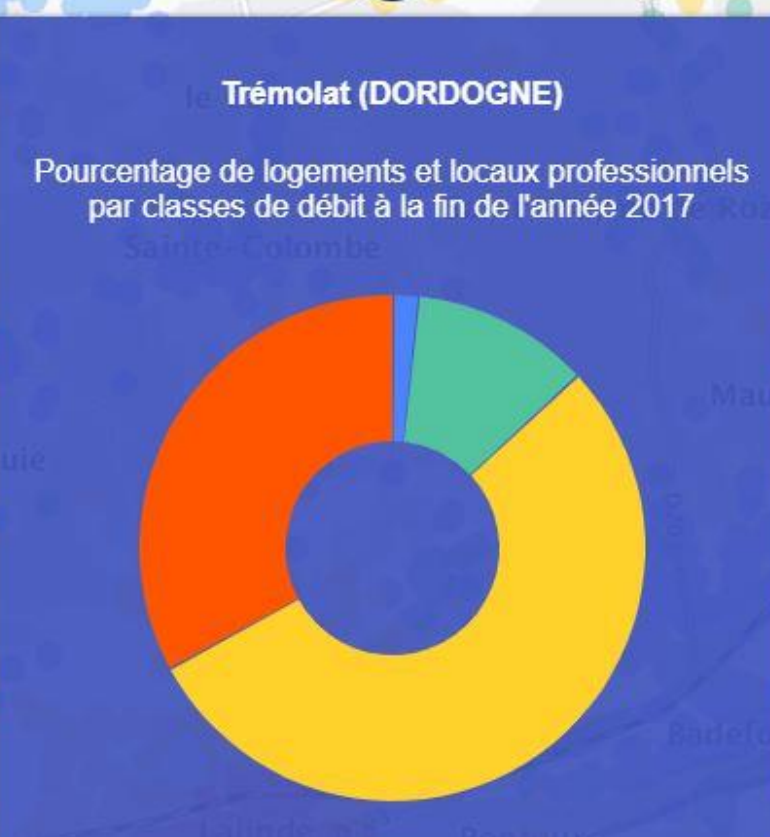

- INÉLIGIBLE
- MOINS DE 3 MBIT/S
- 3 À 8 MBIT/S
- 8 À 30 MBIT/S
- 30 À 100 MBIT/S
- 100 MBIT/S ET PLUS
- COUVERTURE WIMAX RADIO
- COUVERTURE SATELLITE