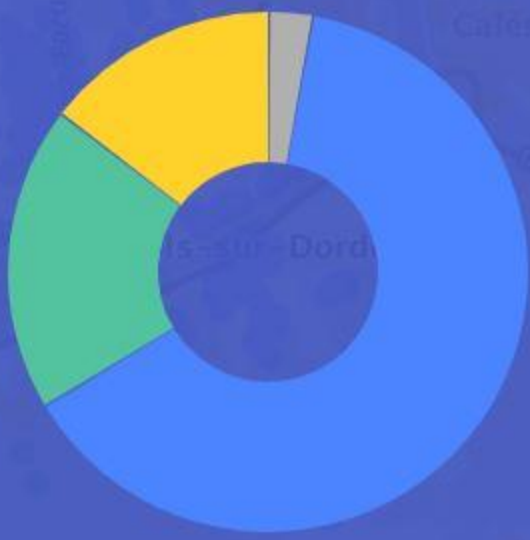

- INÉLIGIBLE
- MOINS DE 3 MBIT/S
- 3 À 8 MBIT/S
- 8 À 30 MBIT/S
- 30 À 100 MBIT/S
- 100 MBIT/S ET PLUS

- COUVERTURE WIMAX RADIO
- COUVERTURE SATELLITE

Alles-sur-Dordogne (DORDOGNE)

Pourcentage de logements et locaux professionnels par classes de débit à la fin de l'année 2017