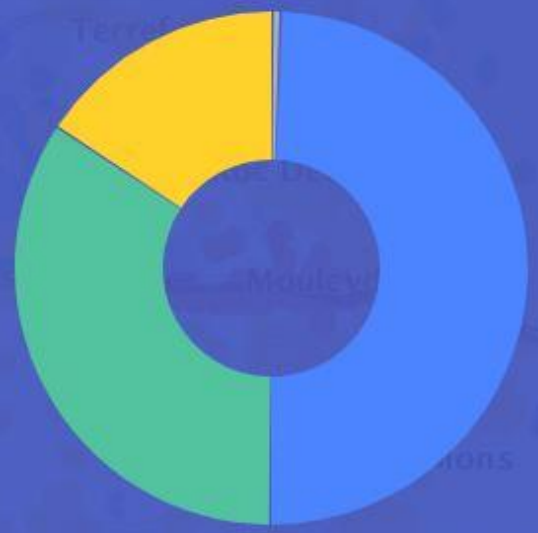

- COUVERTURE WIMAX RADIO
- COUVERTURE SATELLITE

Biron (DORDOGNE)

Pourcentage de logements et locaux professionnels par classes de débit à la fin de l'année 2017

 INÉLIGIBLE	 3 À 8 MBIT/S	 30 À 100 MBIT/S
 MOINS DE 3 MBIT/S	 8 À 30 MBIT/S	 100 MBIT/S ET PLUS
 COUVERTURE WIMAX RADIO		
 COUVERTURE SATELLITE		

Rechercher une commune ou un département

- INÉLIGIBLE
- 3 À 8 MBIT/S
- 30 À 100 MBIT/S
- MOINS DE 3 MBIT/S
- 8 À 30 MBIT/S
- 100 MBIT/S ET PLUS
- COUVERTURE WIMAX RADIO
- COUVERTURE SATELLITE

- INÉLIGIBLE
- 3 À 8 MBIT/S
- 30 À 100 MBIT/S
- MOINS DE 3 MBIT/S
- 8 À 30 MBIT/S
- 100 MBIT/S ET PLUS

- COUVERTURE WIMAX RADIO
- COUVERTURE SATELLITE

Cause-de-Clérans (DORDOGNE)

Pourcentage de logements et locaux professionnels par classes de débit à la fin de l'année 2017

- INÉLIGIBLE
- 3 À 8 MBIT/S
- 30 À 100 MBIT/S
- MOINS DE 3 MBIT/S
- 8 À 30 MBIT/S
- 100 MBIT/S ET PLUS
- COUVERTURE WIMAX RADIO
- COUVERTURE SATELLITE