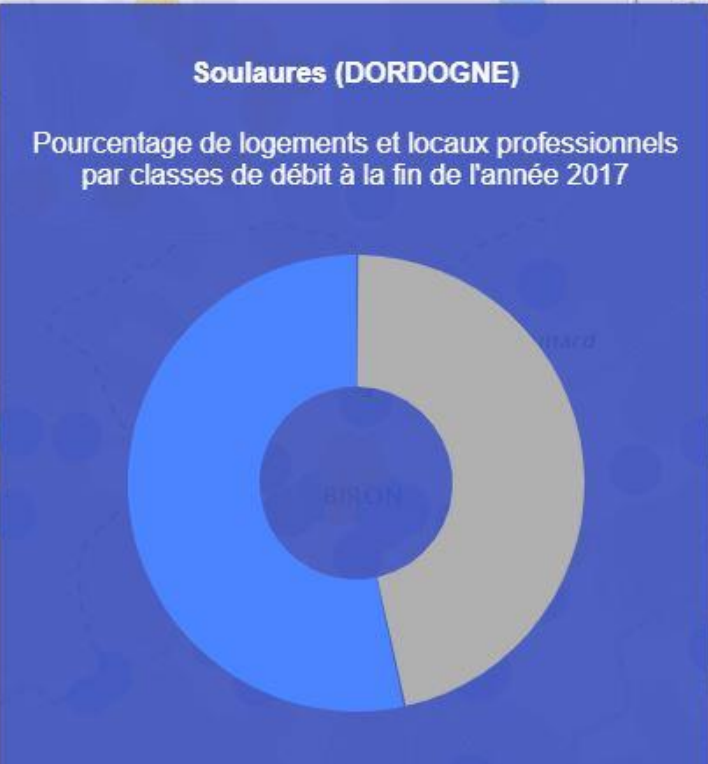

Rechercher une commune ou un département

- INÉLIGIBLE
- 3 À 8 MBIT/S
- 30 À 100 MBIT/S
- MOINS DE 3 MBIT/S
- 8 À 30 MBIT/S
- 100 MBIT/S ET PLUS
- COUVERTURE WIMAX RADIO
- COUVERTURE SATELLITE