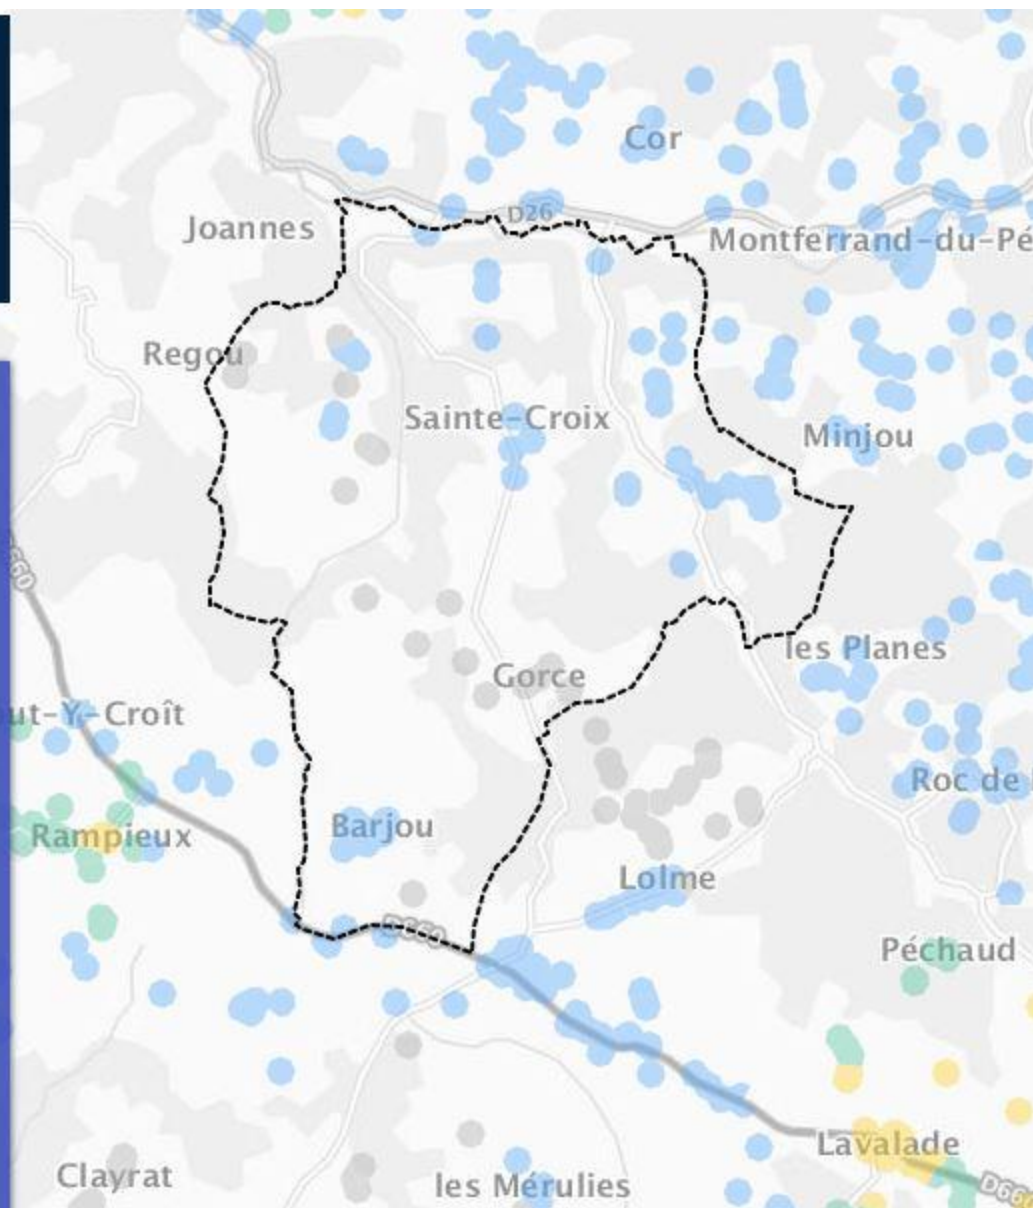

- INÉLIGIBLE
- 3 À 8 MBIT/S
- 30 À 100 MBIT/S
- MOINS DE 3 MBIT/S
- 8 À 30 MBIT/S
- 100 MBIT/S ET PLUS

- COUVERTURE WIMAX RADIO
- COUVERTURE SATELLITE

Sainte-Croix (DORDOGNE)

Pourcentage de logements et locaux professionnels par classes de débit à la fin de l'année 2017