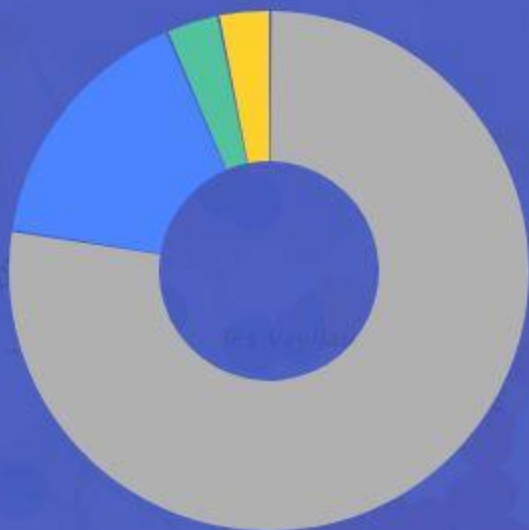

- INÉLIGIBLE
- 3 À 8 MBIT/S
- 30 À 100 MBIT/S
- MOINS DE 3 MBIT/S
- 8 À 30 MBIT/S
- 100 MBIT/S ET PLUS

- COUVERTURE WIMAX RADIO
- COUVERTURE SATELLITE

Verdon (DORDOGNE)

Pourcentage de logements et locaux professionnels par classes de débit à la fin de l'année 2017