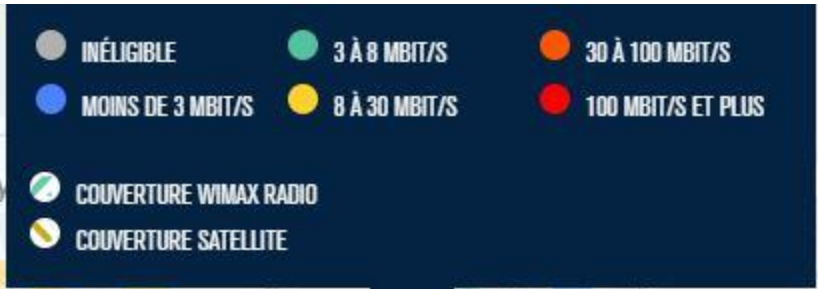

Bayac (DORDOGNE)

Pourcentage de logements et locaux professionnels par classes de débit à la fin de l'année 2017

- INÉLIGIBLE
- MOINS DE 3 MBIT/S
- 3 À 8 MBIT/S
- 8 À 30 MBIT/S
- 30 À 100 MBIT/S
- 100 MBIT/S ET PLUS

- COUVERTURE WIMAX RADIO
- COUVERTURE SATELLITE

Beaumontois-en-Périgord (DORDOGNE)

Pourcentage de logements et locaux professionnels par classes de débit à la fin de l'année 2017

- INÉLIGIBLE
- 3 À 8 MBIT/S
- 30 À 100 MBIT/S
- MOINS DE 3 MBIT/S
- 8 À 30 MBIT/S
- 100 MBIT/S ET PLUS

- COUVERTURE WIMAX RADIO
- COUVERTURE SATELLITE

Biron (DORDOGNE)

Pourcentage de logements et locaux professionnels par classes de débit à la fin de l'année 2017

 INÉLIGIBLE	 3 À 8 MBIT/S	 30 À 100 MBIT/S
 MOINS DE 3 MBIT/S	 8 À 30 MBIT/S	 100 MBIT/S ET PLUS
 COUVERTURE WIMAX RADIO		
 COUVERTURE SATELLITE		