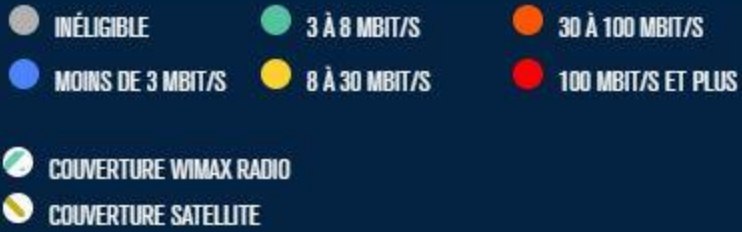

 INÉLIGIBLE	 3 À 8 MBIT/S	 30 À 100 MBIT/S
 MOINS DE 3 MBIT/S	 8 À 30 MBIT/S	 100 MBIT/S ET PLUS
 COUVERTURE WIMAX RADIO		
 COUVERTURE SATELLITE		

Rechercher une commune ou un département

- INÉLIGIBLE
- 3 À 8 MBIT/S
- 30 À 100 MBIT/S
- MOINS DE 3 MBIT/S
- 8 À 30 MBIT/S
- 100 MBIT/S ET PLUS

- COUVERTURE WIMAX RADIO
- COUVERTURE SATELLITE

Marsalès (DORDOGNE)

Pourcentage de logements et locaux professionnels par classes de débit à la fin de l'année 2017

Plo
Trè
RÉP

Molières (DORDOGNE)

Pourcentage de logements et locaux professionnels par classes de débit à la fin de l'année 2017

- INÉLIGIBLE
- 3 À 8 MBIT/S
- 30 À 100 MBIT/S
- MOINS DE 3 MBIT/S
- 8 À 30 MBIT/S
- 100 MBIT/S ET PLUS

- COUVERTURE WIMAX RADIO
- COUVERTURE SATELLITE

Monpazier (DORDOGNE)

Pourcentage de logements et locaux professionnels par classes de débit à la fin de l'année 2017