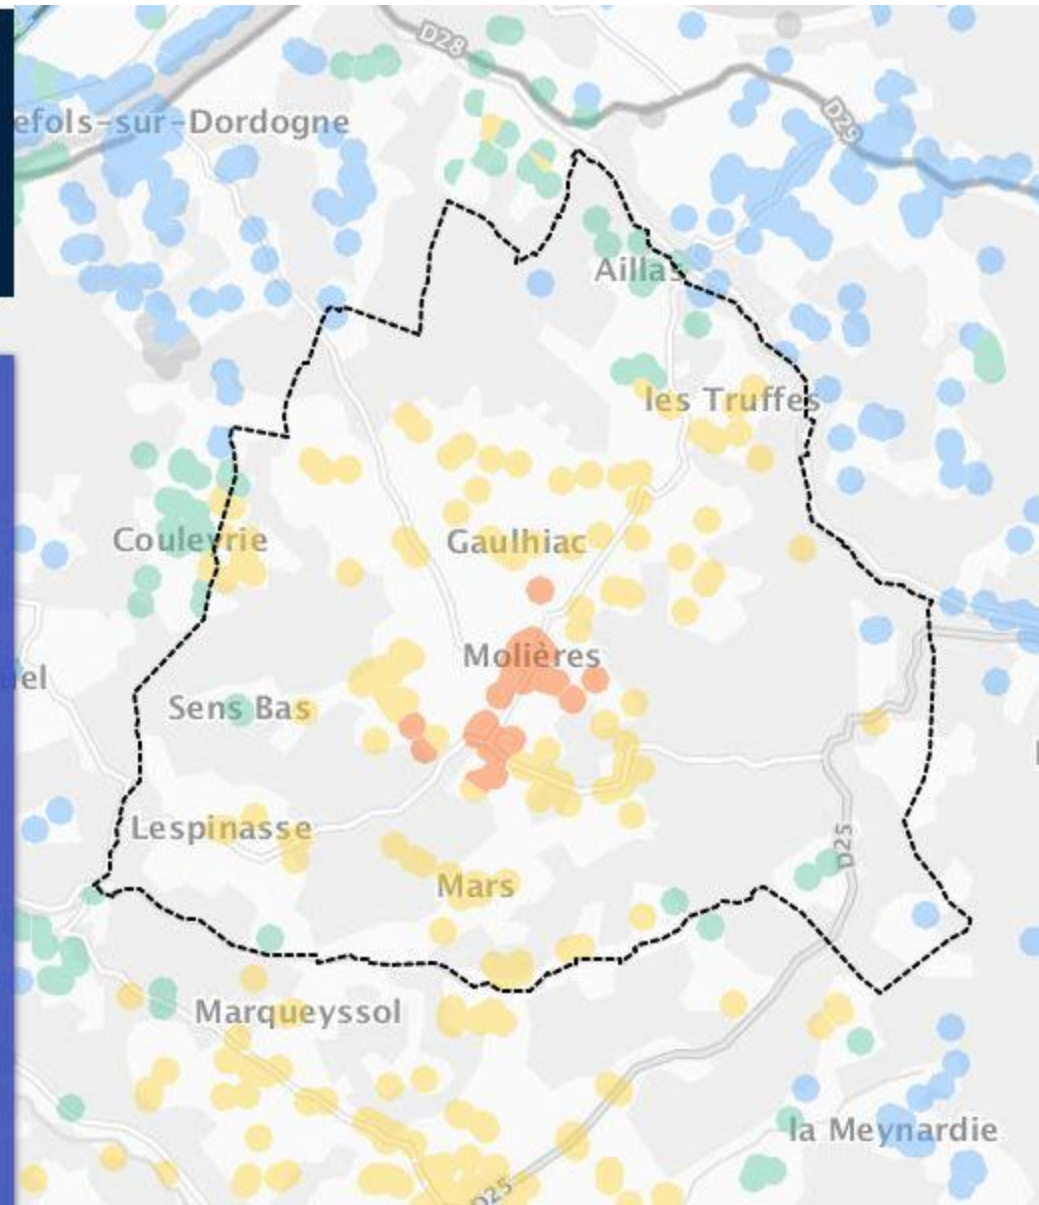

- COUVERTURE WIMAX RADIO
- COUVERTURE SATELLITE

Marsalès (DORDOGNE)

Pourcentage de logements et locaux professionnels par classes de débit à la fin de l'année 2017

Plo
Trè
RÉP

Molières (DORDOGNE)

Pourcentage de logements et locaux professionnels par classes de débit à la fin de l'année 2017