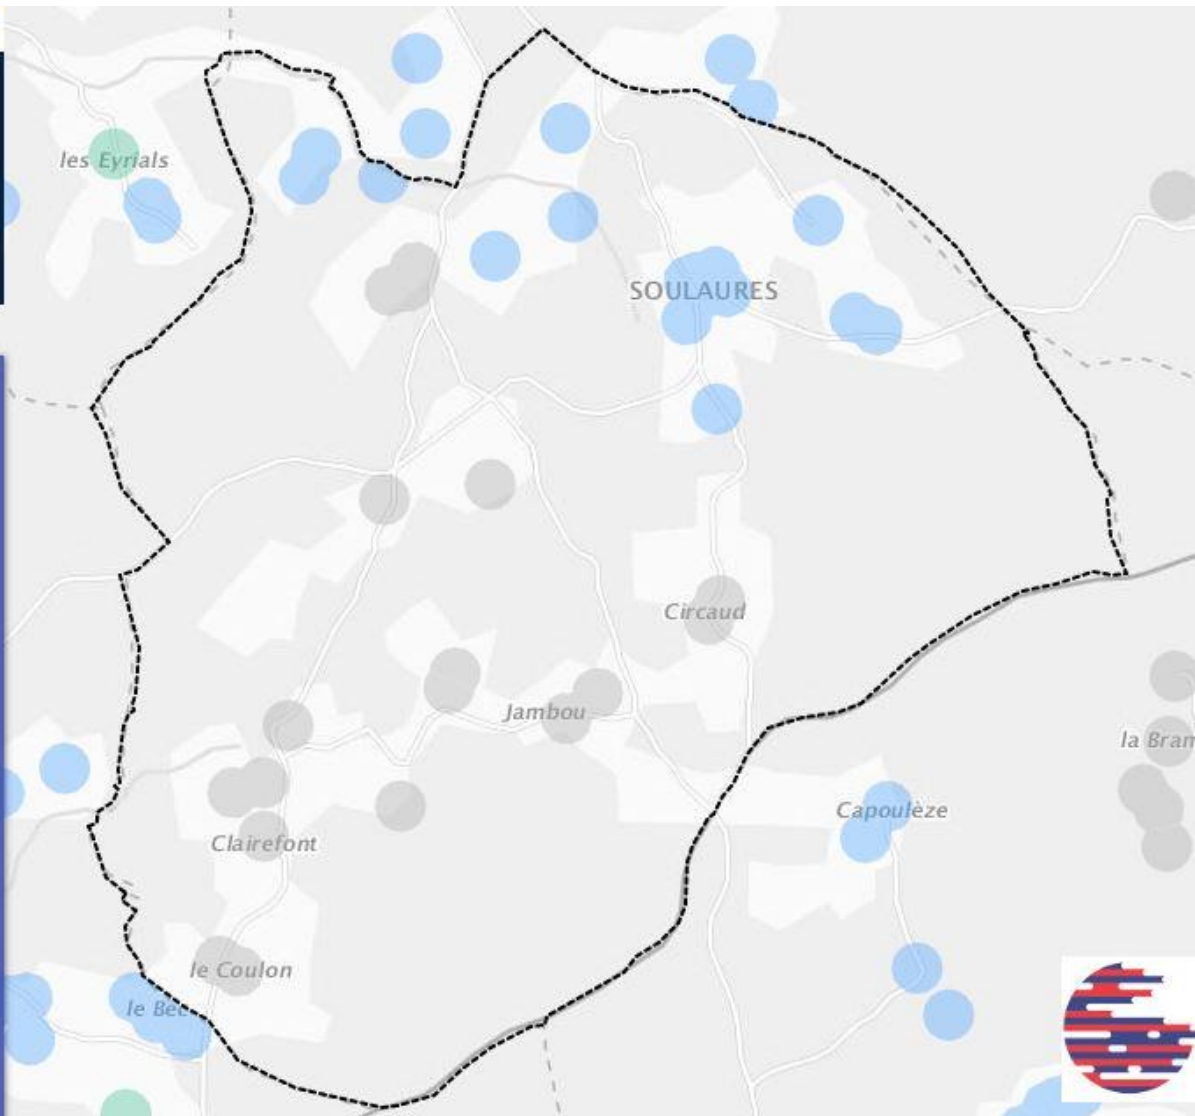

Rechercher une commune ou un département

- INÉLIGIBLE
- 3 À 8 MBIT/S
- 30 À 100 MBIT/S
- MOINS DE 3 MBIT/S
- 8 À 30 MBIT/S
- 100 MBIT/S ET PLUS
- COUVERTURE WIMAX RADIO
- COUVERTURE SATELLITE