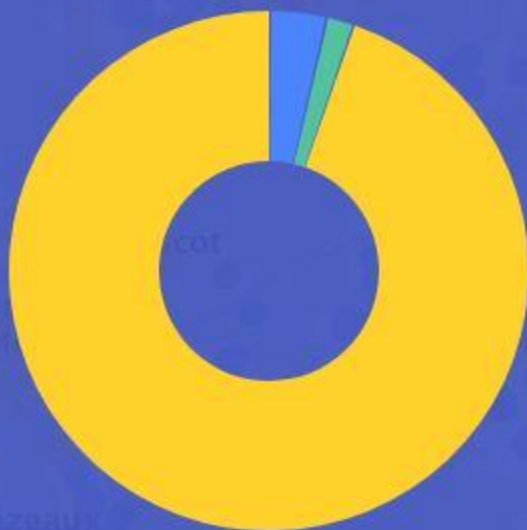

- INÉLIGIBLE
- 3 À 8 MBIT/S
- 30 À 100 MBIT/S
- MOINS DE 3 MBIT/S
- 8 À 30 MBIT/S
- 100 MBIT/S ET PLUS

- COUVERTURE WIMAX RADIO
- COUVERTURE SATELLITE

Saint-Marcel-du-Périgord (DORDOGNE)

Pourcentage de logements et locaux professionnels par classes de débit à la fin de l'année 2017