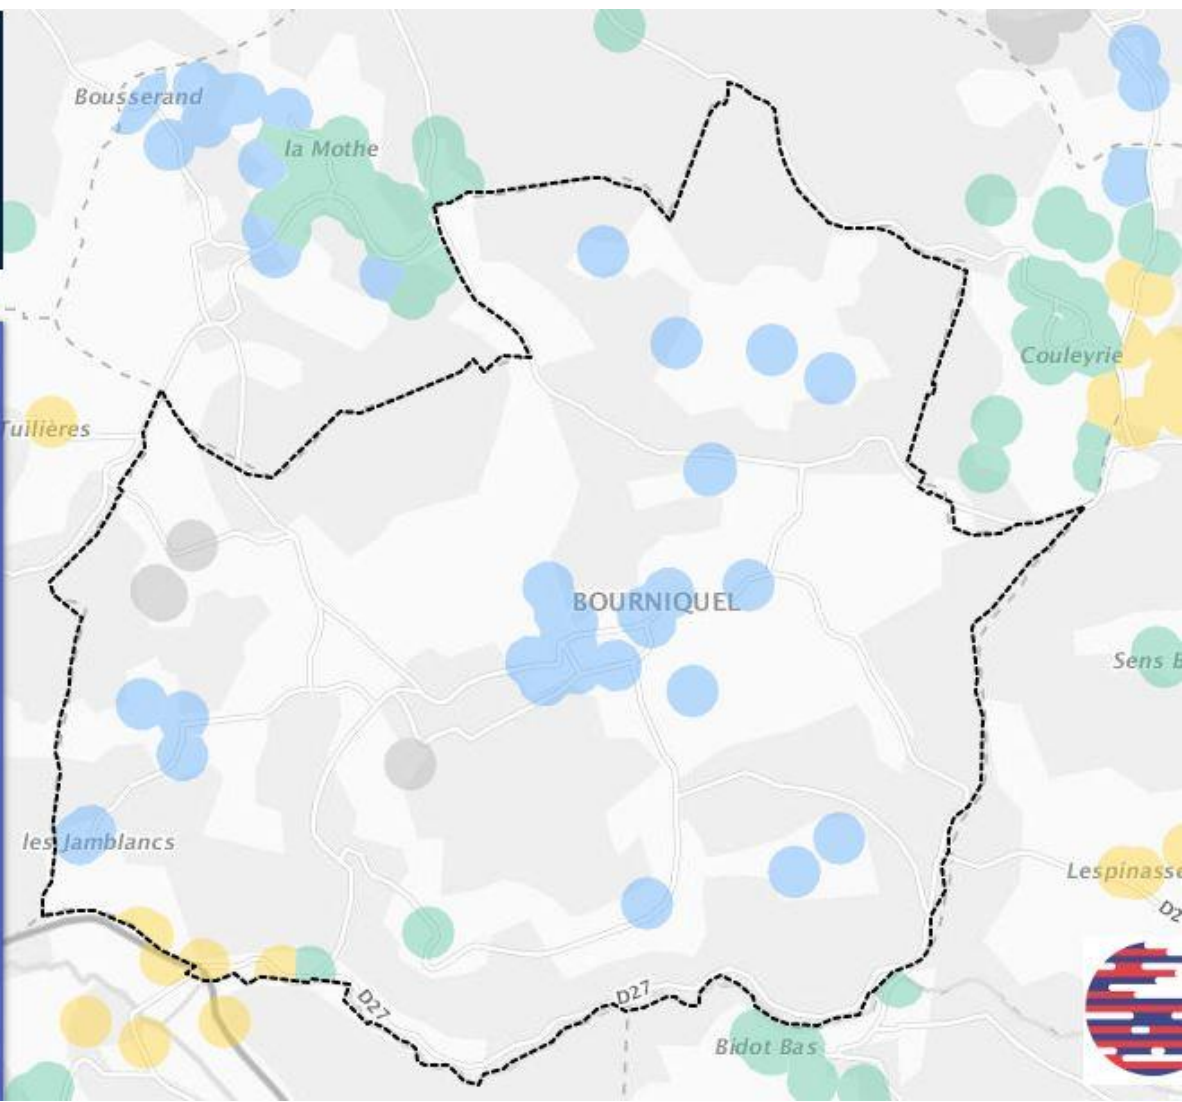

- COUVERTURE WIMAX RADIO
- COUVERTURE SATELLITE

Biron (DORDOGNE)

Pourcentage de logements et locaux professionnels par classes de débit à la fin de l'année 2017

 INÉLIGIBLE	 3 À 8 MBIT/S	 30 À 100 MBIT/S
 MOINS DE 3 MBIT/S	 8 À 30 MBIT/S	 100 MBIT/S ET PLUS
 COUVERTURE WIMAX RADIO		
 COUVERTURE SATELLITE		

Rechercher une commune ou un département

- INÉLIGIBLE
- 3 À 8 MBIT/S
- 30 À 100 MBIT/S
- MOINS DE 3 MBIT/S
- 8 À 30 MBIT/S
- 100 MBIT/S ET PLUS
- COUVERTURE WIMAX RADIO
- COUVERTURE SATELLITE

- INÉLIGIBLE
- 3 À 8 MBIT/S
- 30 À 100 MBIT/S
- MOINS DE 3 MBIT/S
- 8 À 30 MBIT/S
- 100 MBIT/S ET PLUS