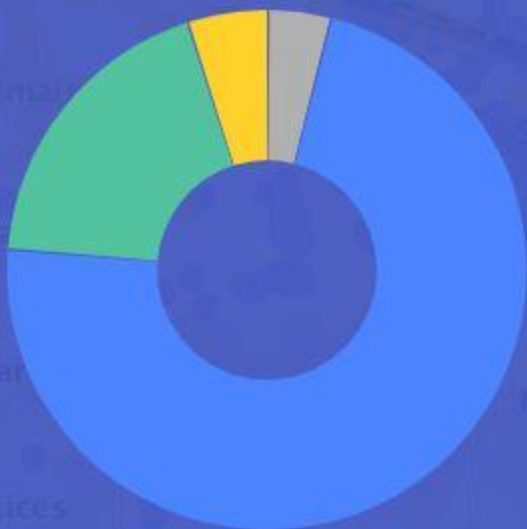

- INÉLIGIBLE
- 3 À 8 MBIT/S
- 30 À 100 MBIT/S
- MOINS DE 3 MBIT/S
- 8 À 30 MBIT/S
- 100 MBIT/S ET PLUS

- COUVERTURE WIMAX RADIO
- COUVERTURE SATELLITE

Badefols-sur-Dordogne (DORDOGNE)

Pourcentage de logements et locaux professionnels par classes de débit à la fin de l'année 2017

- INÉLIGIBLE
- MOINS DE 3 MBIT/S
- 3 À 8 MBIT/S
- 8 À 30 MBIT/S
- 30 À 100 MBIT/S
- 100 MBIT/S ET PLUS
- COUVERTURE WIMAX RADIO
- COUVERTURE SATELLITE

Baneuil (DORDOGNE)

Pourcentage de logements et locaux professionnels par classes de débit à la fin de l'année 2017