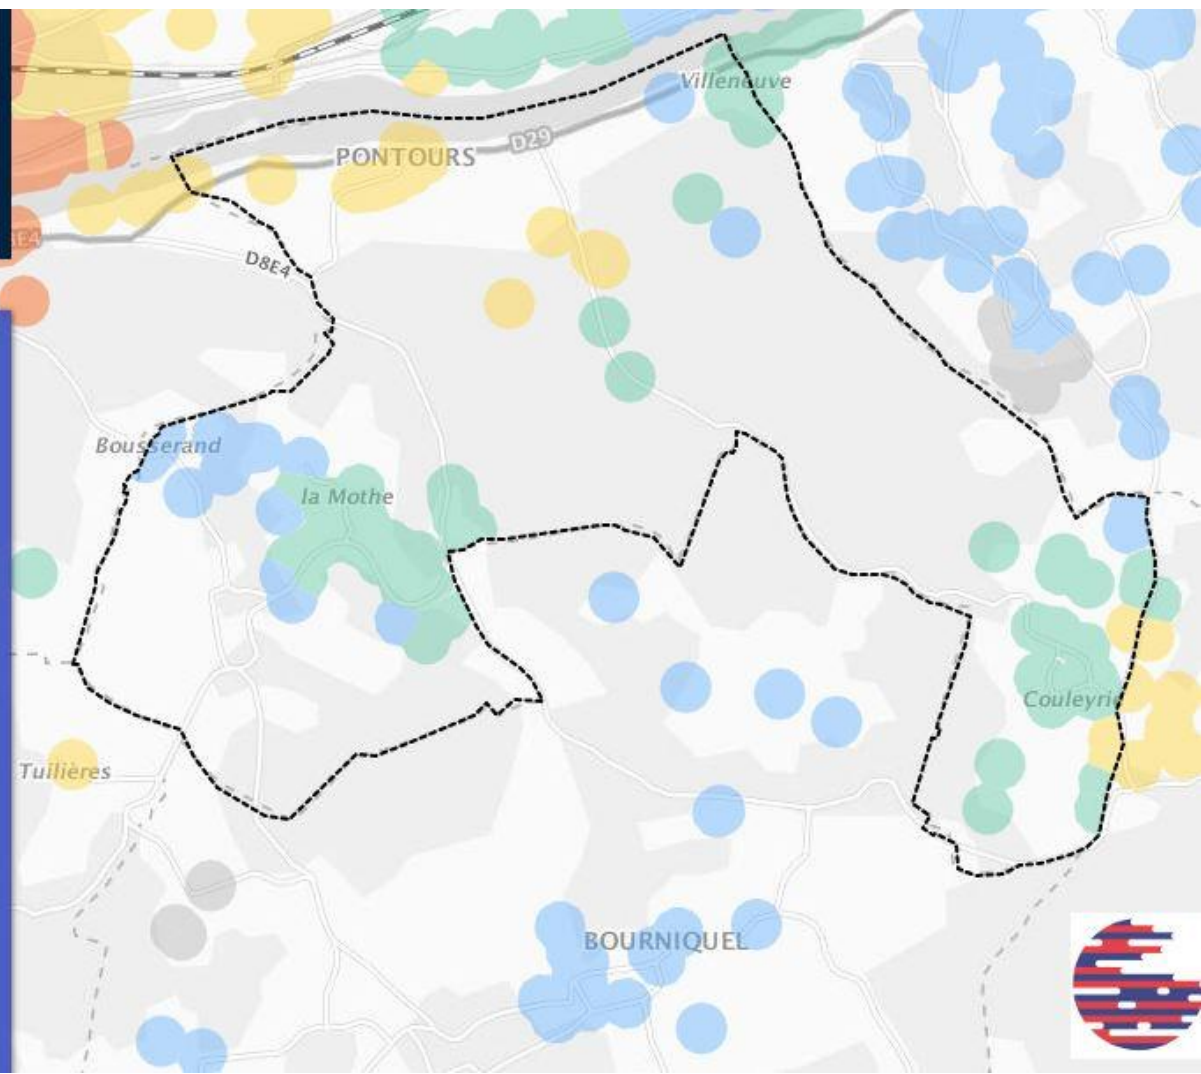

INÉLIGIBLE	3 À 8 MBIT/S	30 À 100 MBIT/S
MOINS DE 3 MBIT/S	8 À 30 MBIT/S	100 MBIT/S ET PLUS
COUVERTURE WIMAX RADIO		
COUVERTURE SATELLITE