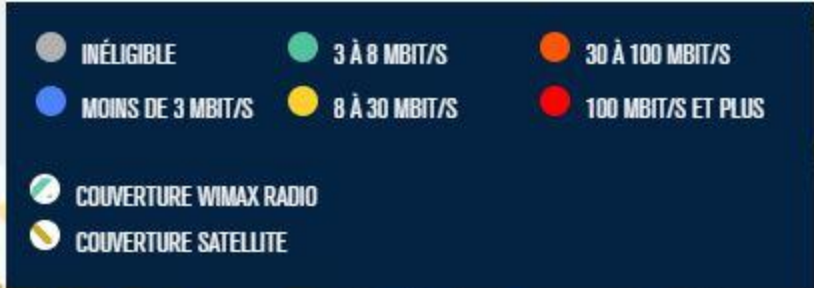

Rechercher une commune ou un département

- INÉLIGIBLE
- 3 À 8 MBIT/S
- 30 À 100 MBIT/S
- MOINS DE 3 MBIT/S
- 8 À 30 MBIT/S
- 100 MBIT/S ET PLUS
- COUVERTURE WIMAX RADIO
- COUVERTURE SATELLITE

- INÉLIGIBLE
- MOINS DE 3 MBIT/S
- 3 À 8 MBIT/S
- 8 À 30 MBIT/S
- 30 À 100 MBIT/S
- 100 MBIT/S ET PLUS
- COUVERTURE WIMAX RADIO
- COUVERTURE SATELLITE

- INÉLIGIBLE
- MOINS DE 3 MBIT/S
- 3 À 8 MBIT/S
- 8 À 30 MBIT/S
- 30 À 100 MBIT/S
- 100 MBIT/S ET PLUS
- COUVERTURE WIMAX RADIO
- COUVERTURE SATELLITE

Pic Trè
RÉP

- INÉLIGIBLE
- 3 À 8 MBIT/S
- 30 À 100 MBIT/S
- MOINS DE 3 MBIT/S
- 8 À 30 MBIT/S
- 100 MBIT/S ET PLUS