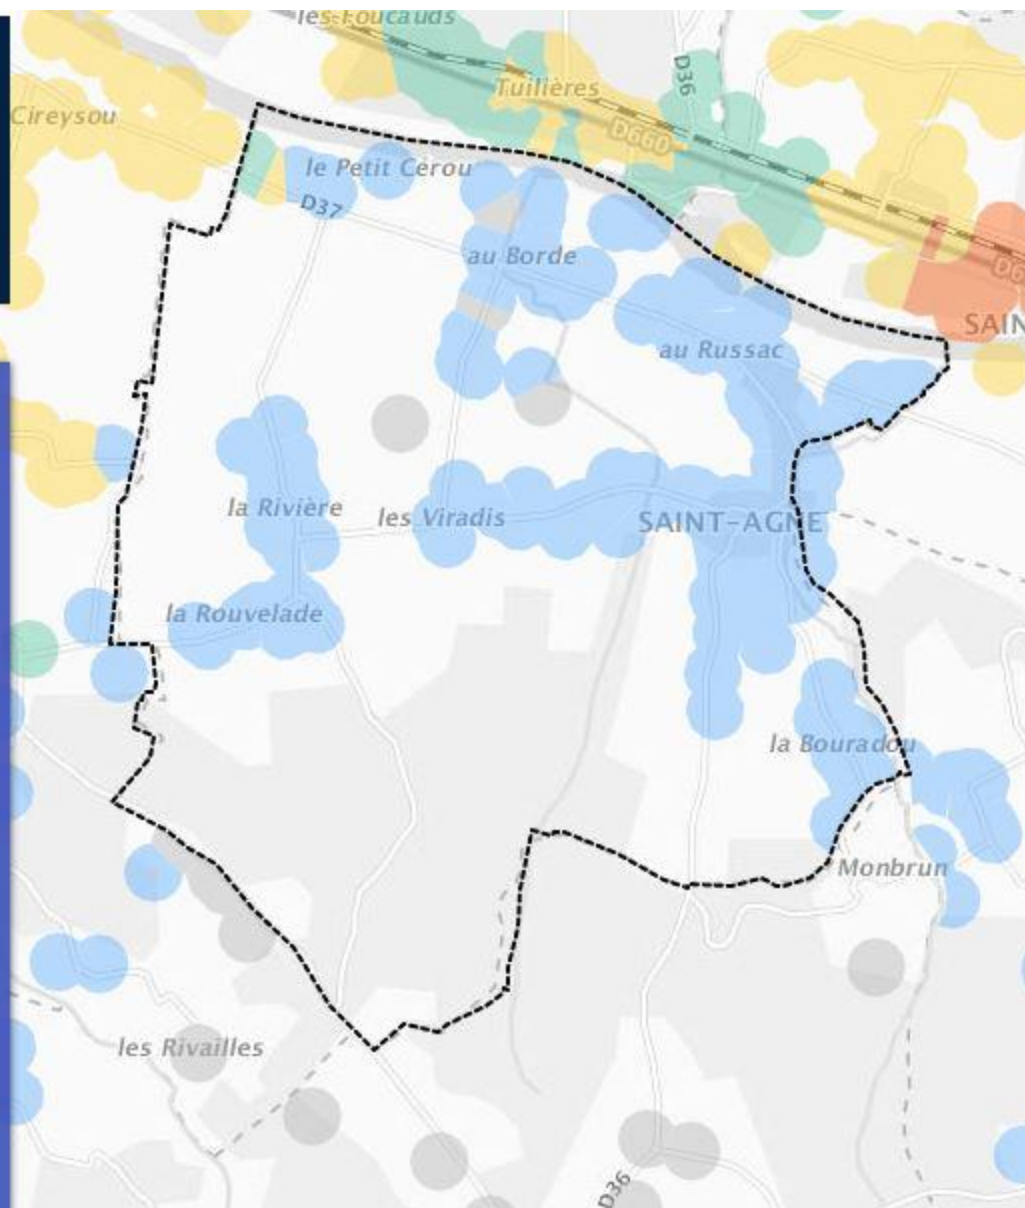

- INÉLIGIBLE
- 3 À 8 MBIT/S
- 30 À 100 MBIT/S
- MOINS DE 3 MBIT/S
- 8 À 30 MBIT/S
- 100 MBIT/S ET PLUS

- COUVERTURE WIMAX RADIO
- COUVERTURE SATELLITE

Saint-Agne (DORDOGNE)

Pourcentage de logements et locaux professionnels par classes de débit à la fin de l'année 2017