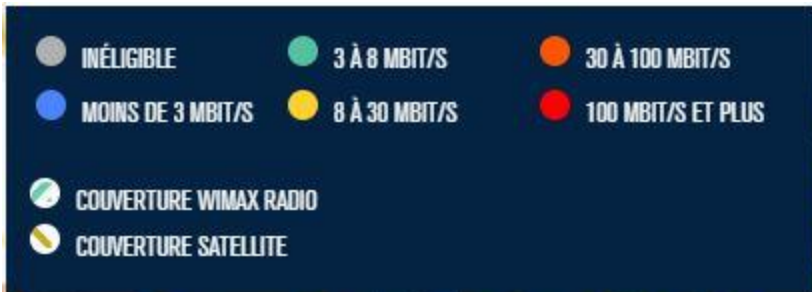

● INÉLIGIBLE ● 3 À 8 MBIT/S ● 30 À 100 MBIT/S

● MOINS DE 3 MBIT/S ● 8 À 30 MBIT/S ● 100 MBIT/S ET PLUS

● COUVERTURE WIMAX RADIO

● COUVERTURE SATELLITE

Monsac (DORDOGNE)

Pourcentage de logements et locaux professionnels par classes de débit à la fin de l'année 2017

- INÉLIGIBLE
- 3 À 8 MBIT/S
- 30 À 100 MBIT/S
- MOINS DE 3 MBIT/S
- 8 À 30 MBIT/S
- 100 MBIT/S ET PLUS

- COUVERTURE WIMAX RADIO
- COUVERTURE SATELLITE

Naussannes (DORDOGNE)

Pourcentage de logements et locaux professionnels par classes de débit à la fin de l'année 2017