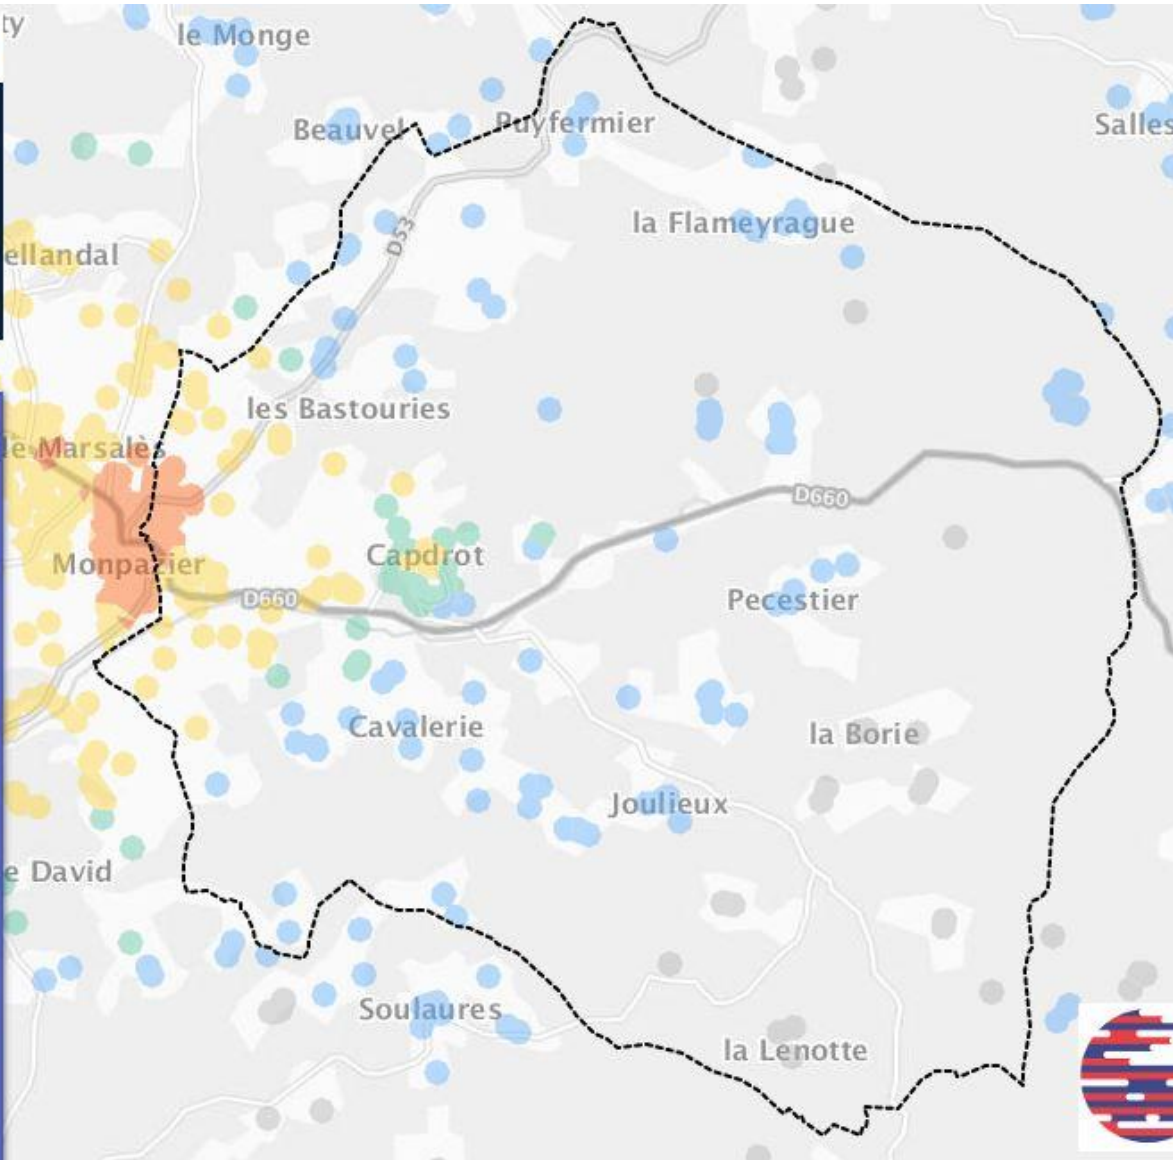

- COUVERTURE WIMAX RADIO
- COUVERTURE SATELLITE

Biron (DORDOGNE)

Pourcentage de logements et locaux professionnels par classes de débit à la fin de l'année 2017

 INÉLIGIBLE	 3 À 8 MBIT/S	 30 À 100 MBIT/S
 MOINS DE 3 MBIT/S	 8 À 30 MBIT/S	 100 MBIT/S ET PLUS
 COUVERTURE WIMAX RADIO		
 COUVERTURE SATELLITE		

Rechercher une commune ou un département

- INÉLIGIBLE
- 3 À 8 MBIT/S
- 30 À 100 MBIT/S
- MOINS DE 3 MBIT/S
- 8 À 30 MBIT/S
- 100 MBIT/S ET PLUS
- COUVERTURE WIMAX RADIO
- COUVERTURE SATELLITE

- INÉLIGIBLE
- 3 À 8 MBIT/S
- 30 À 100 MBIT/S
- MOINS DE 3 MBIT/S
- 8 À 30 MBIT/S
- 100 MBIT/S ET PLUS