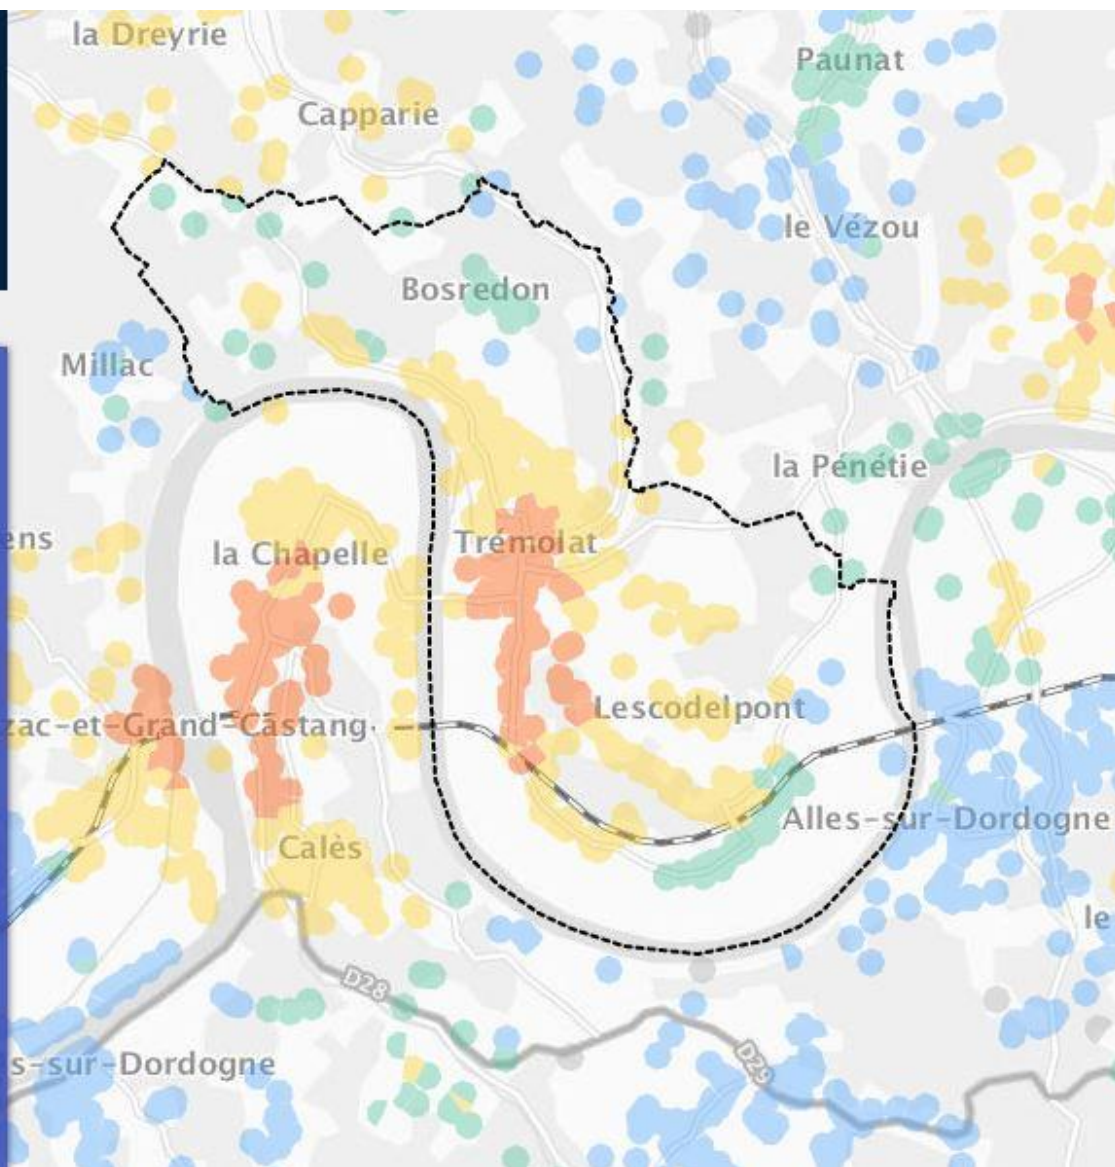

- INÉLIGIBLE
- MOINS DE 3 MBIT/S
- 3 À 8 MBIT/S
- 8 À 30 MBIT/S
- 30 À 100 MBIT/S
- 100 MBIT/S ET PLUS
- COUVERTURE WIMAX RADIO
- COUVERTURE SATELLITE