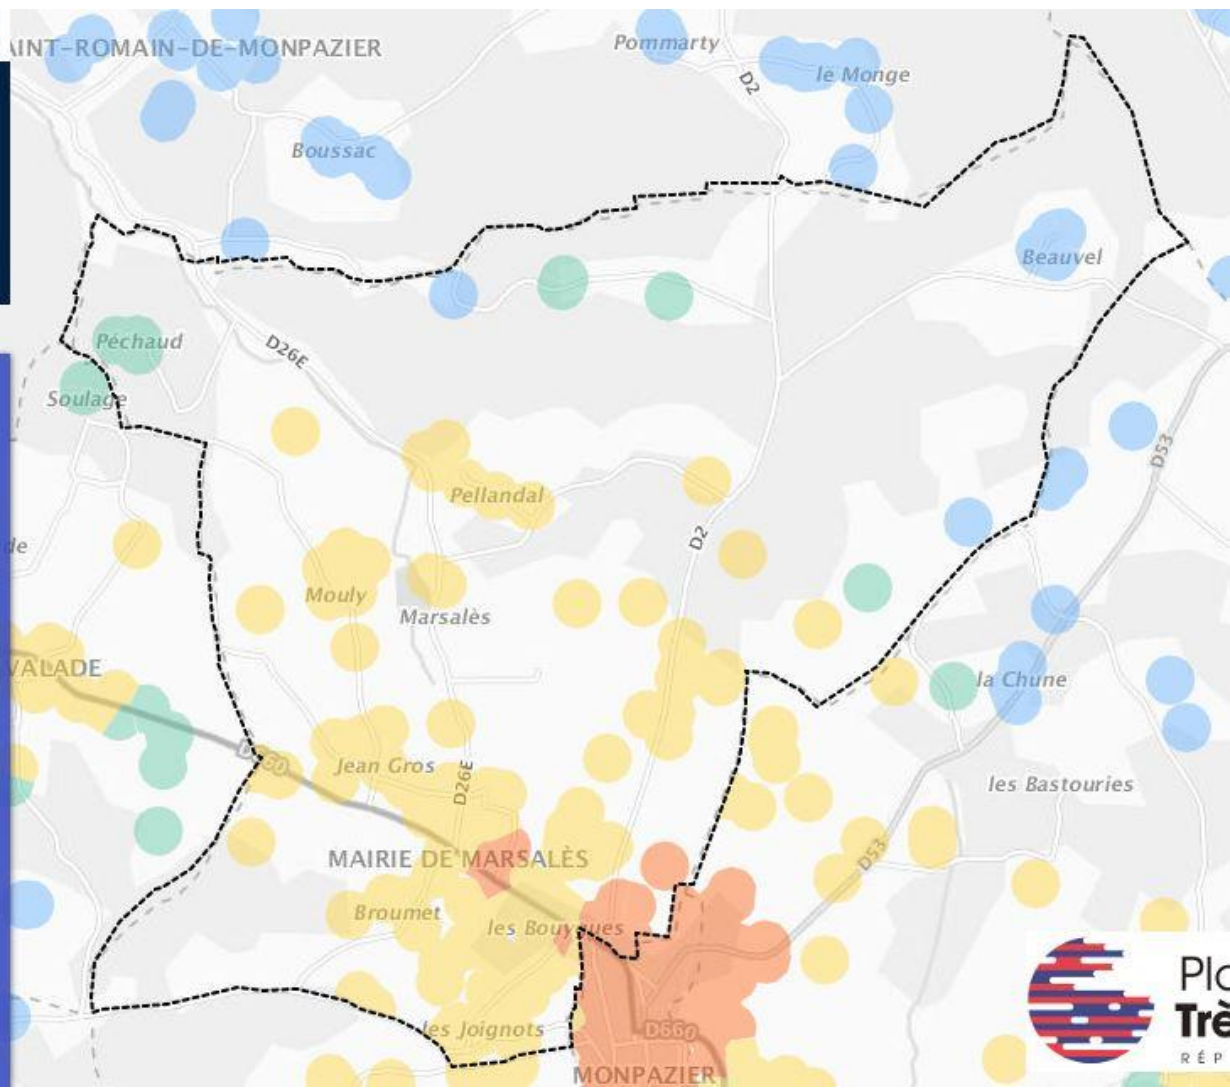

- COUVERTURE WIMAX RADIO
- COUVERTURE SATELLITE

Liorac-sur-Louyre (DORDOGNE)

Pourcentage de logements et locaux professionnels par classes de débit à la fin de l'année 2017

Rechercher une commune ou un département

 INÉLIGIBLE	 3 À 8 MBIT/S	 30 À 100 MBIT/S
 MOINS DE 3 MBIT/S	 8 À 30 MBIT/S	 100 MBIT/S ET PLUS
 COUVERTURE WIMAX RADIO		
 COUVERTURE SATELLITE		

Rechercher une commune ou un département

- INÉLIGIBLE
- 3 À 8 MBIT/S
- 30 À 100 MBIT/S
- MOINS DE 3 MBIT/S
- 8 À 30 MBIT/S
- 100 MBIT/S ET PLUS

- COUVERTURE WIMAX RADIO
- COUVERTURE SATELLITE

Marsalès (DORDOGNE)

Pourcentage de logements et locaux professionnels par classes de débit à la fin de l'année 2017

Plo
Trè
RÉP

Molières (DORDOGNE)

Pourcentage de logements et locaux professionnels par classes de débit à la fin de l'année 2017