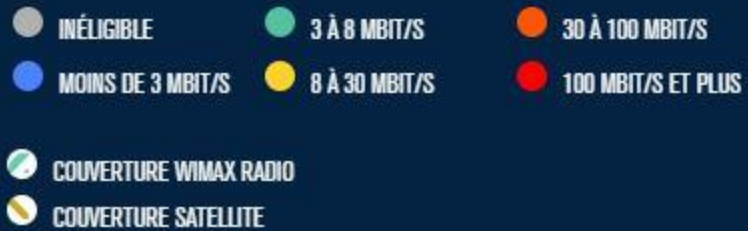

- INÉLIGIBLE
- MOINS DE 3 MBIT/S
- 3 À 8 MBIT/S
- 8 À 30 MBIT/S
- 30 À 100 MBIT/S
- 100 MBIT/S ET PLUS

- COUVERTURE WIMAX RADIO
- COUVERTURE SATELLITE

Alles-sur-Dordogne (DORDOGNE)

Pourcentage de logements et locaux professionnels par classes de débit à la fin de l'année 2017

- INÉLIGIBLE
- 3 À 8 MBIT/S
- 30 À 100 MBIT/S
- MOINS DE 3 MBIT/S
- 8 À 30 MBIT/S
- 100 MBIT/S ET PLUS

- COUVERTURE WIMAX RADIO
- COUVERTURE SATELLITE

Badefols-sur-Dordogne (DORDOGNE)

Pourcentage de logements et locaux professionnels par classes de débit à la fin de l'année 2017

- INÉLIGIBLE
- MOINS DE 3 MBIT/S
- 3 À 8 MBIT/S
- 8 À 30 MBIT/S
- 30 À 100 MBIT/S
- 100 MBIT/S ET PLUS
- COUVERTURE WIMAX RADIO
- COUVERTURE SATELLITE

Baneuil (DORDOGNE)

Pourcentage de logements et locaux professionnels par classes de débit à la fin de l'année 2017