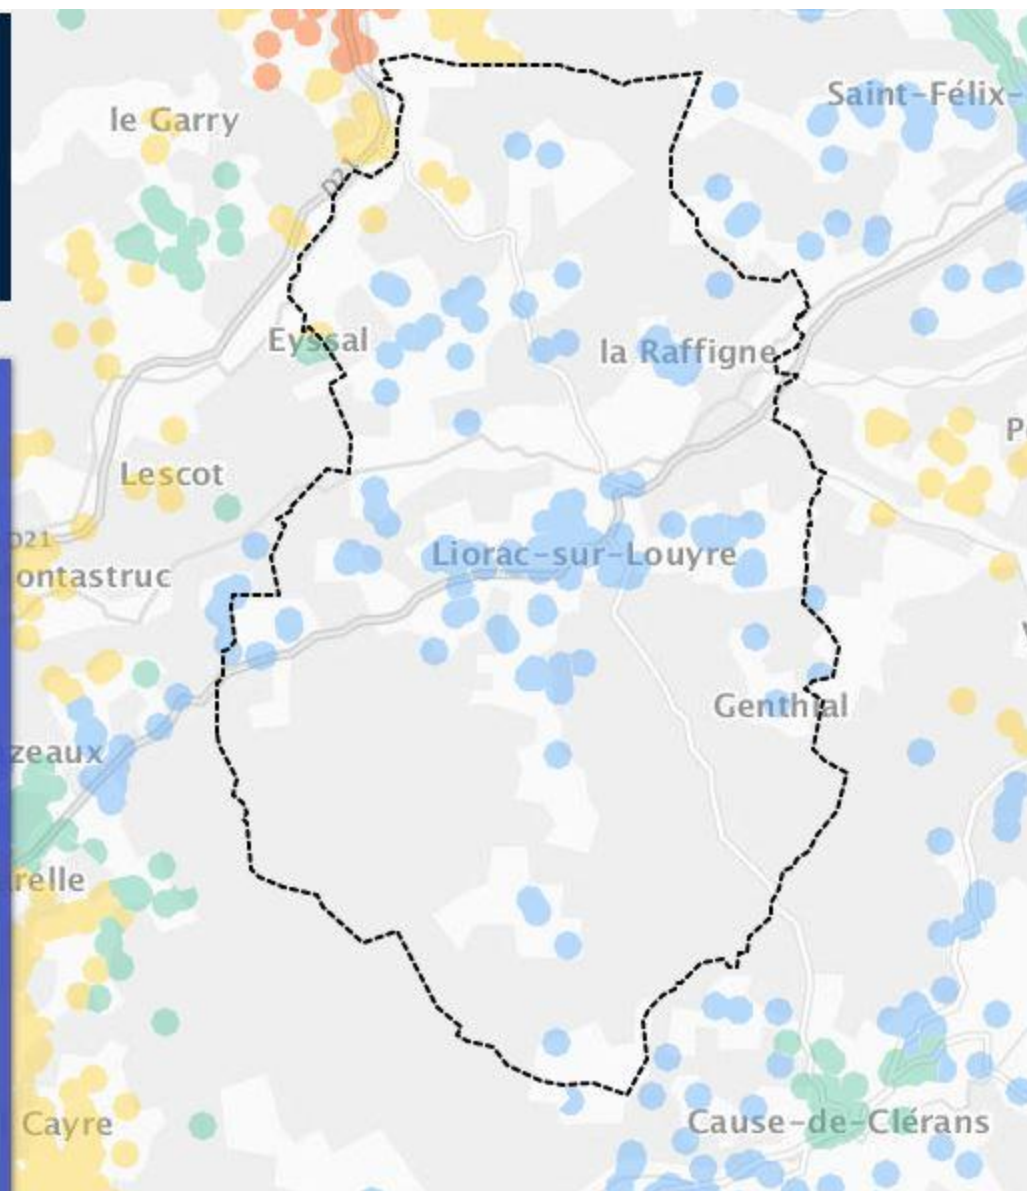

- COUVERTURE WIMAX RADIO
- COUVERTURE SATELLITE

Liorac-sur-Louyre (DORDOGNE)

Pourcentage de logements et locaux professionnels par classes de débit à la fin de l'année 2017

Rechercher une commune ou un département