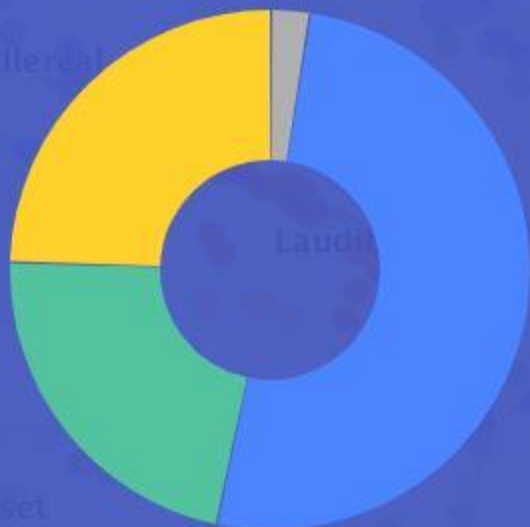

- COUVERTURE WIMAX RADIO
- COUVERTURE SATELLITE

Beaumontois-en-Périgord (DORDOGNE)

Pourcentage de logements et locaux professionnels par classes de débit à la fin de l'année 2017

- INÉLIGIBLE
- 3 À 8 MBIT/S
- 30 À 100 MBIT/S
- MOINS DE 3 MBIT/S
- 8 À 30 MBIT/S
- 100 MBIT/S ET PLUS

- COUVERTURE WIMAX RADIO
- COUVERTURE SATELLITE

Biron (DORDOGNE)

Pourcentage de logements et locaux professionnels par classes de débit à la fin de l'année 2017

 INÉLIGIBLE	 3 À 8 MBIT/S	 30 À 100 MBIT/S
 MOINS DE 3 MBIT/S	 8 À 30 MBIT/S	 100 MBIT/S ET PLUS
 COUVERTURE WIMAX RADIO		
 COUVERTURE SATELLITE		