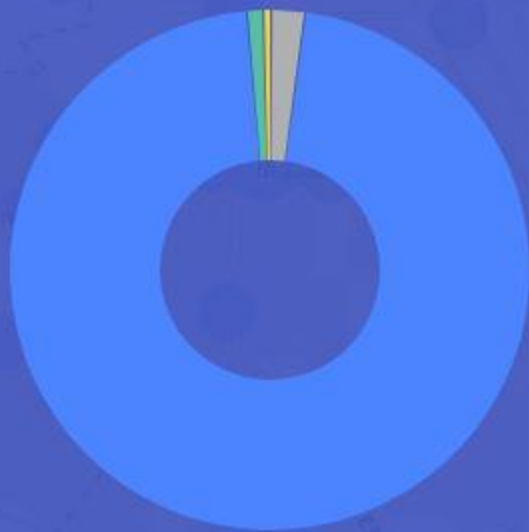

- INÉLIGIBLE
- 3 À 8 MBIT/S
- 30 À 100 MBIT/S
- MOINS DE 3 MBIT/S
- 8 À 30 MBIT/S
- 100 MBIT/S ET PLUS

- COUVERTURE WIMAX RADIO
- COUVERTURE SATELLITE

Saint-Agne (DORDOGNE)

Pourcentage de logements et locaux professionnels par classes de débit à la fin de l'année 2017