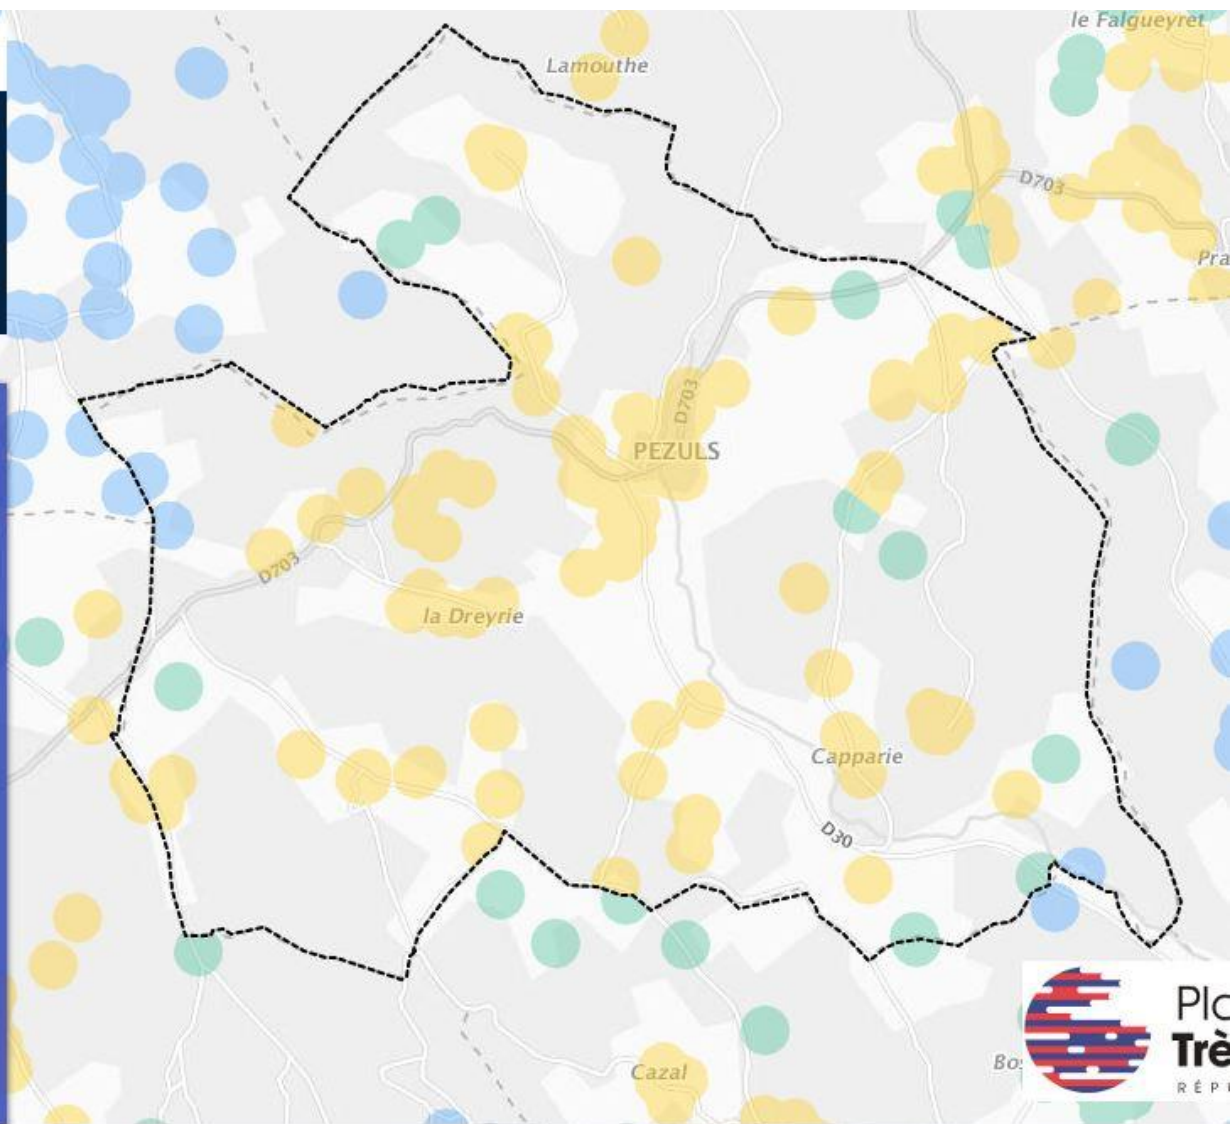

- INÉLIGIBLE
- 3 À 8 MBIT/S
- 30 À 100 MBIT/S
- MOINS DE 3 MBIT/S
- 8 À 30 MBIT/S
- 100 MBIT/S ET PLUS

- COUVERTURE WIMAX RADIO
- COUVERTURE SATELLITE

Naussannes (DORDOGNE)

Pourcentage de logements et locaux professionnels par classes de débit à la fin de l'année 2017

Rechercher une commune ou un département

- INÉLIGIBLE
- MOINS DE 3 MBIT/S
- 3 À 8 MBIT/S
- 8 À 30 MBIT/S
- 30 À 100 MBIT/S
- 100 MBIT/S ET PLUS
- COUVERTURE WIMAX RADIO
- COUVERTURE SATELLITE

 INÉLIGIBLE	 3 À 8 MBIT/S	 30 À 100 MBIT/S
 MOINS DE 3 MBIT/S	 8 À 30 MBIT/S	 100 MBIT/S ET PLUS
 COUVERTURE WIMAX RADIO		
 COUVERTURE SATELLITE		