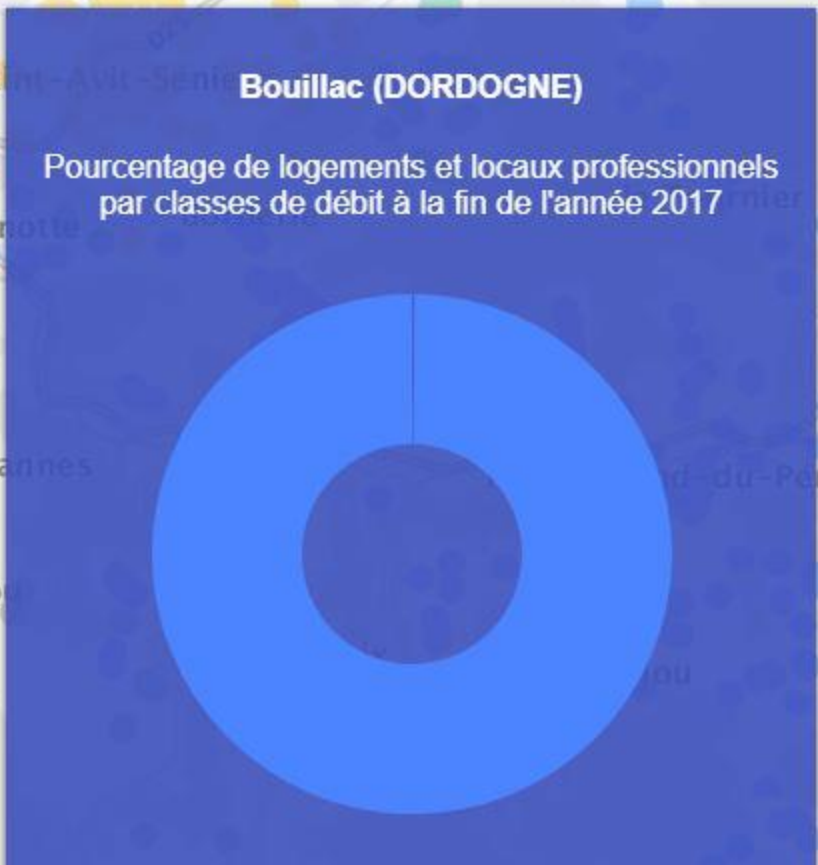

- COUVERTURE WIMAX RADIO
- COUVERTURE SATELLITE

Beaumontois-en-Périgord (DORDOGNE)

Pourcentage de logements et locaux professionnels par classes de débit à la fin de l'année 2017

- INÉLIGIBLE
- 3 À 8 MBIT/S
- 30 À 100 MBIT/S
- MOINS DE 3 MBIT/S
- 8 À 30 MBIT/S
- 100 MBIT/S ET PLUS

- COUVERTURE WIMAX RADIO
- COUVERTURE SATELLITE

Biron (DORDOGNE)

Pourcentage de logements et locaux professionnels par classes de débit à la fin de l'année 2017

 INÉLIGIBLE	 3 À 8 MBIT/S	 30 À 100 MBIT/S
 MOINS DE 3 MBIT/S	 8 À 30 MBIT/S	 100 MBIT/S ET PLUS
 COUVERTURE WIMAX RADIO		
 COUVERTURE SATELLITE		