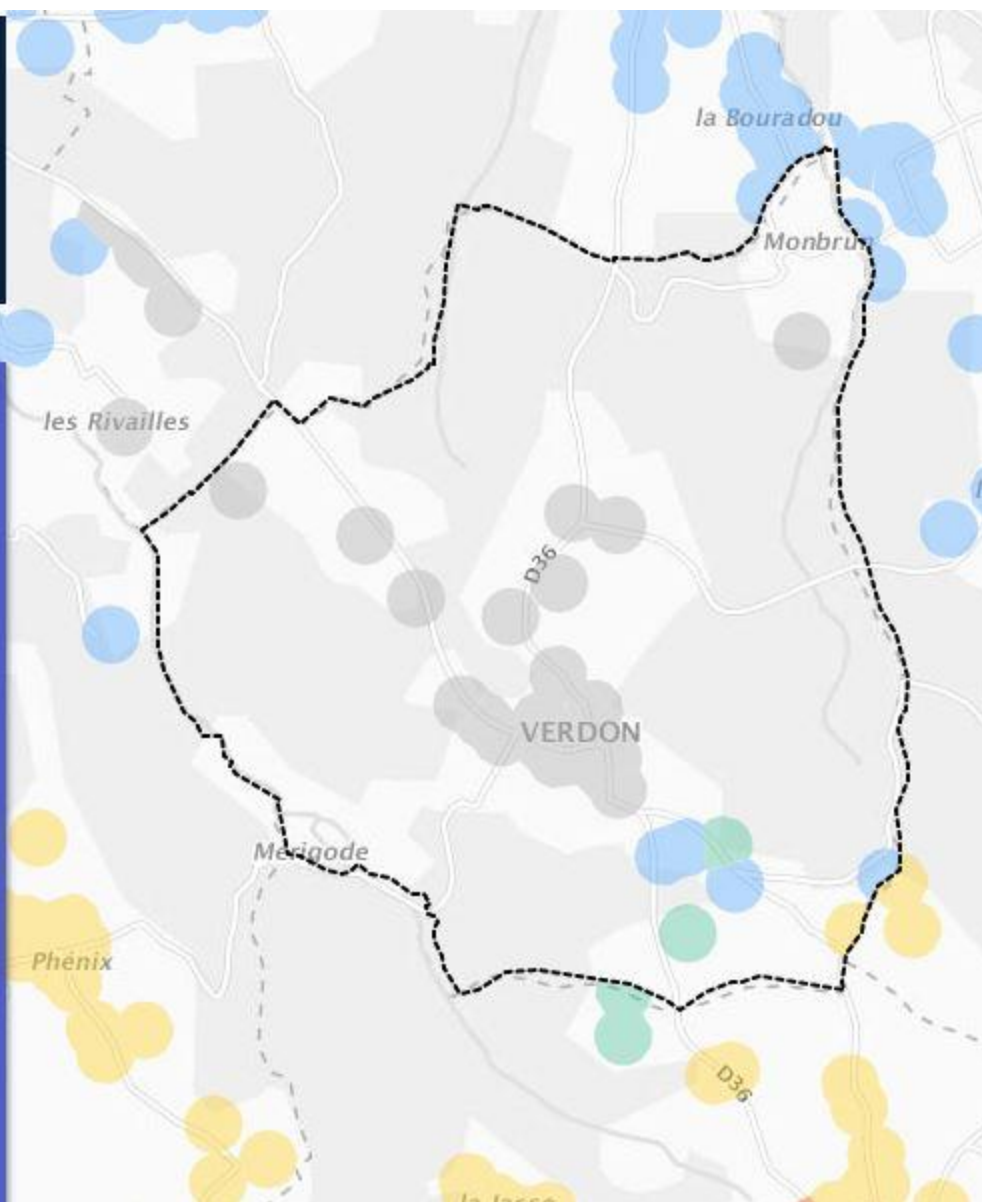

- INÉLIGIBLE
- 3 À 8 MBIT/S
- 30 À 100 MBIT/S
- MOINS DE 3 MBIT/S
- 8 À 30 MBIT/S
- 100 MBIT/S ET PLUS

- COUVERTURE WIMAX RADIO
- COUVERTURE SATELLITE

Verdon (DORDOGNE)

Pourcentage de logements et locaux professionnels par classes de débit à la fin de l'année 2017