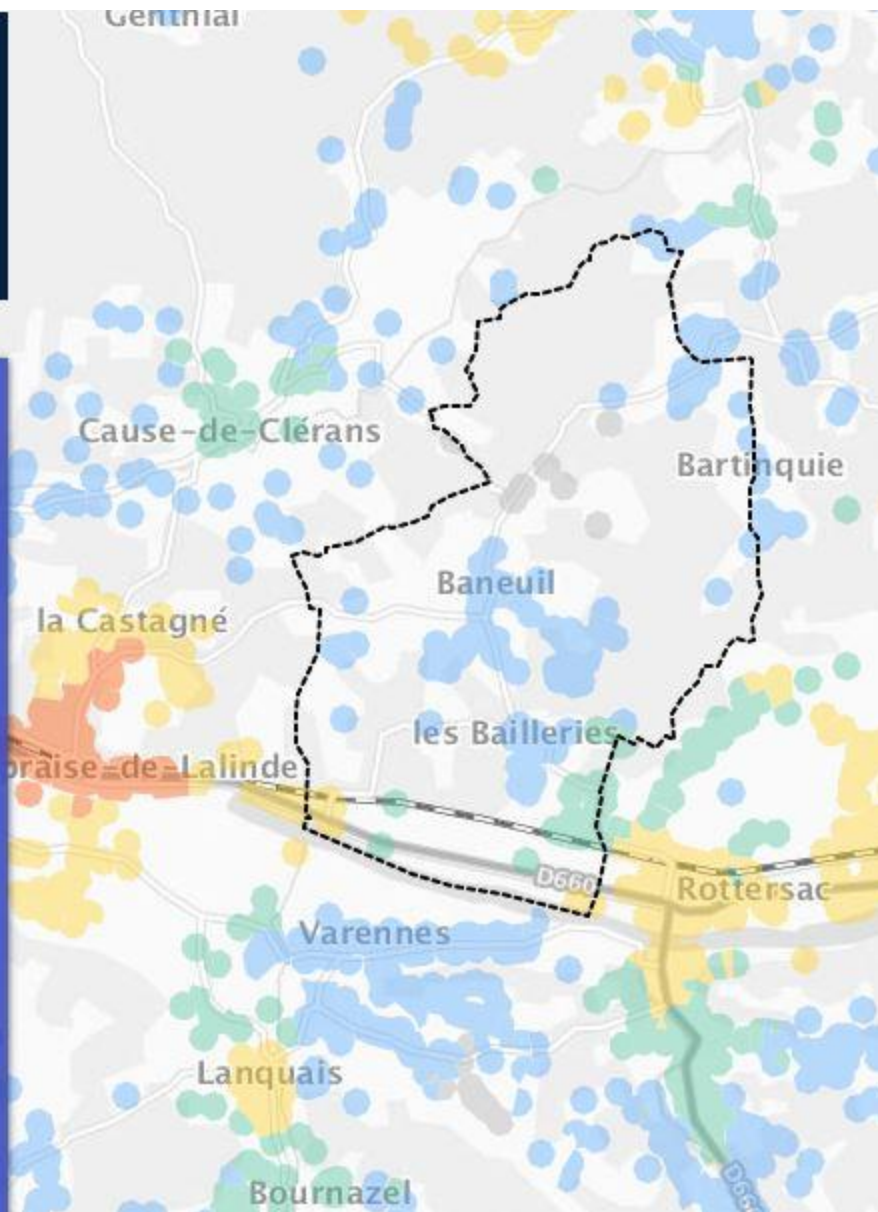

- INÉLIGIBLE
- 3 À 8 MBIT/S
- 30 À 100 MBIT/S
- MOINS DE 3 MBIT/S
- 8 À 30 MBIT/S
- 100 MBIT/S ET PLUS

- COUVERTURE WIMAX RADIO
- COUVERTURE SATELLITE

Badefols-sur-Dordogne (DORDOGNE)

Pourcentage de logements et locaux professionnels par classes de débit à la fin de l'année 2017

- INÉLIGIBLE
- MOINS DE 3 MBIT/S
- 3 À 8 MBIT/S
- 8 À 30 MBIT/S
- 30 À 100 MBIT/S
- 100 MBIT/S ET PLUS
- COUVERTURE WIMAX RADIO
- COUVERTURE SATELLITE

Baneuil (DORDOGNE)

Pourcentage de logements et locaux professionnels par classes de débit à la fin de l'année 2017