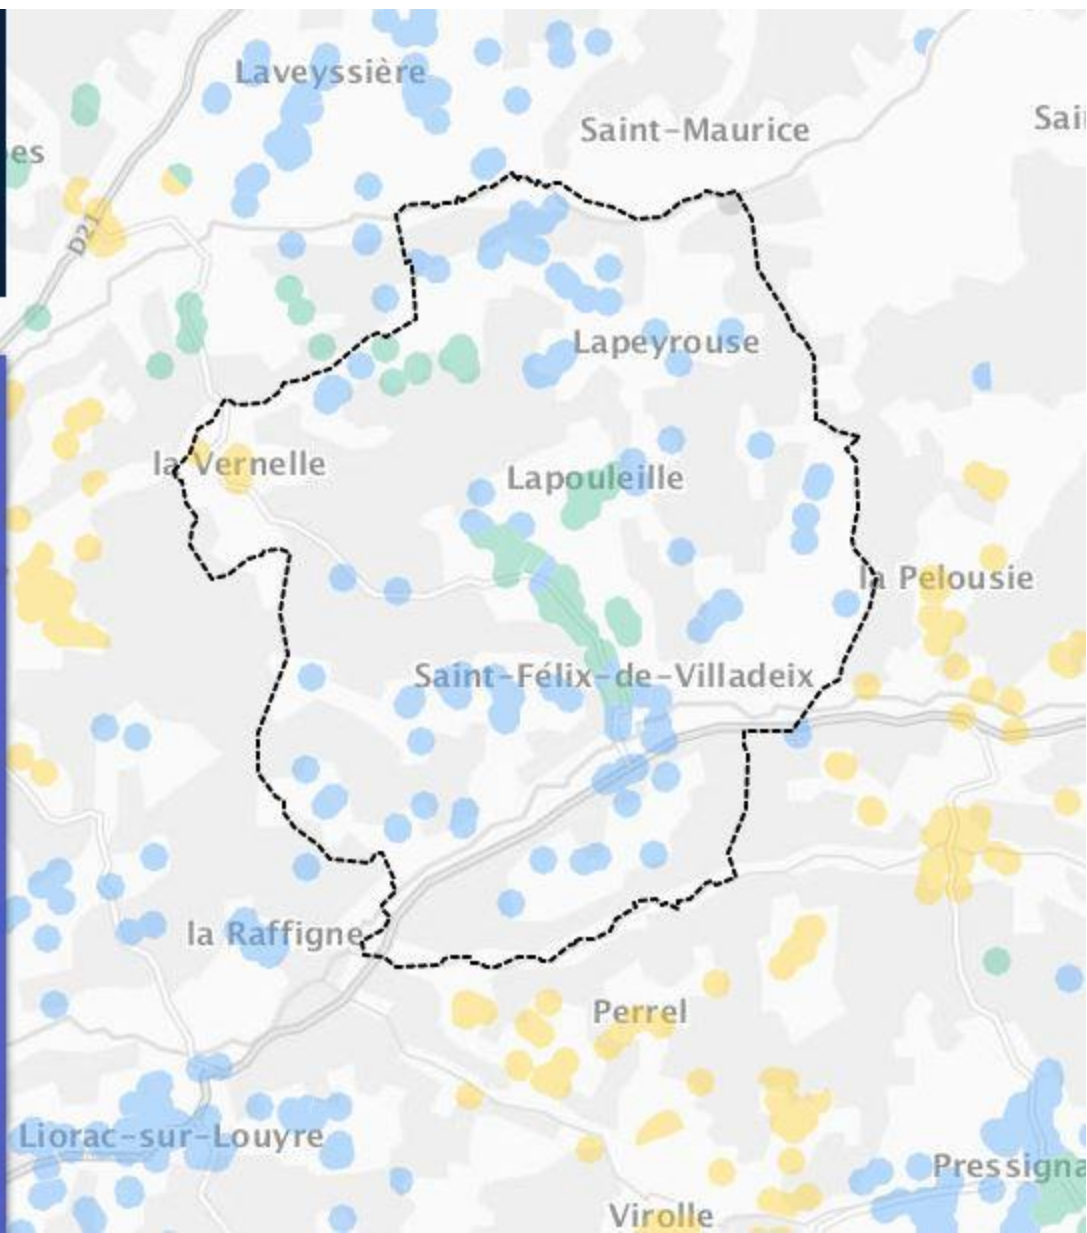

- INÉLIGIBLE
- 3 À 8 MBIT/S
- 30 À 100 MBIT/S
- MOINS DE 3 MBIT/S
- 8 À 30 MBIT/S
- 100 MBIT/S ET PLUS

- COUVERTURE WIMAX RADIO
- COUVERTURE SATELLITE

Saint-Félix-de-Villadeix (DORDOGNE)

Pourcentage de logements et locaux professionnels par classes de débit à la fin de l'année 2017