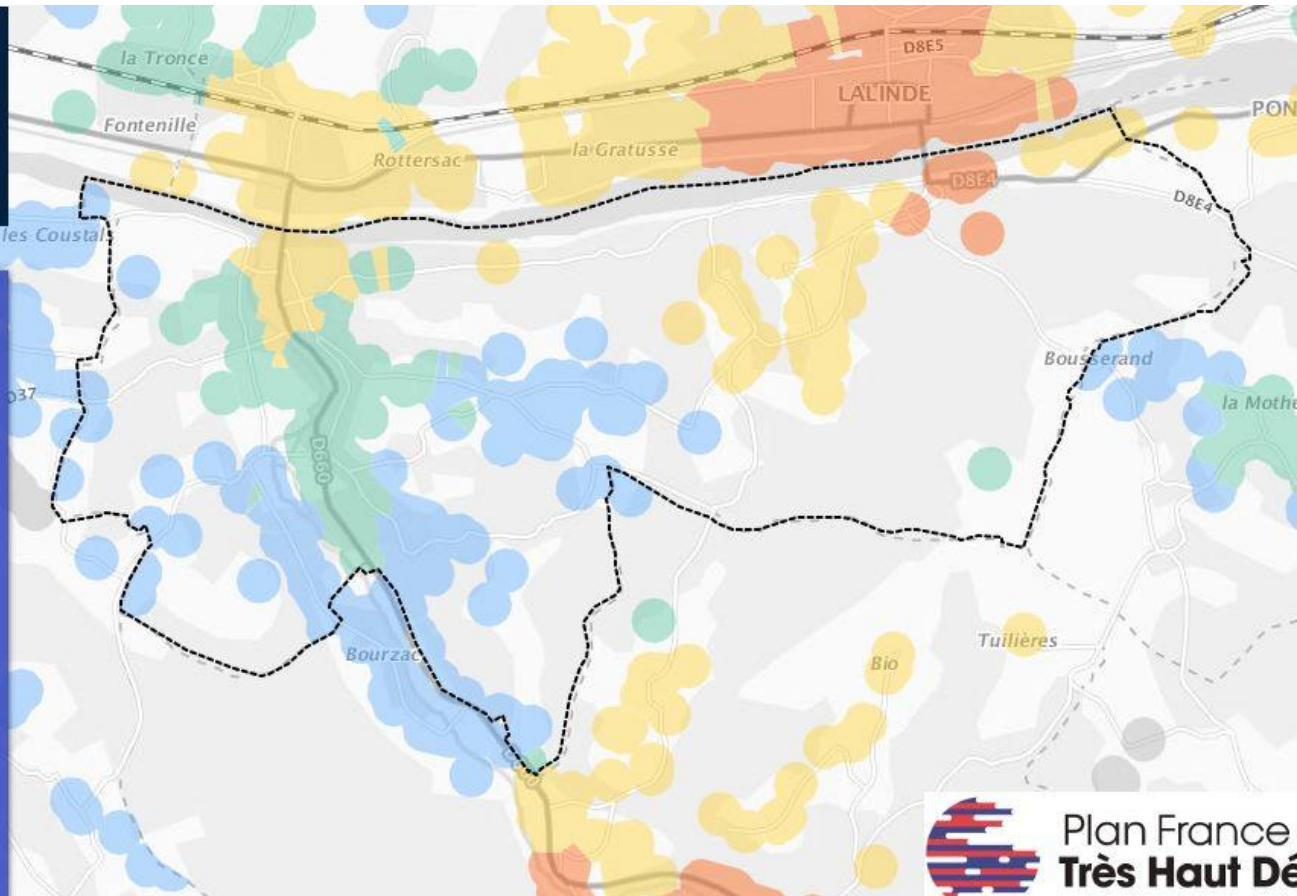

- INÉLIGIBLE
- 3 À 8 MBIT/S
- 30 À 100 MBIT/S
- MOINS DE 3 MBIT/S
- 8 À 30 MBIT/S
- 100 MBIT/S ET PLUS
- COUVERTURE WIMAX RADIO
- COUVERTURE SATELLITE

Couze-et-Saint-Front (DORDOGNE)

Pourcentage de logements et locaux professionnels par classes de débit à la fin de l'année 2017