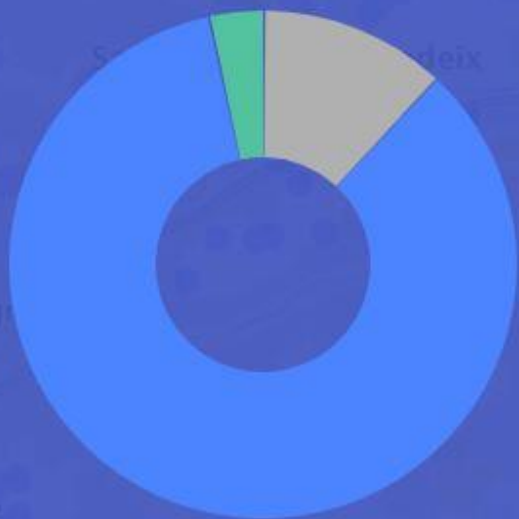

- INÉLIGIBLE
- 3 À 8 MBIT/S
- 30 À 100 MBIT/S
- MOINS DE 3 MBIT/S
- 8 À 30 MBIT/S
- 100 MBIT/S ET PLUS

- COUVERTURE WIMAX RADIO
- COUVERTURE SATELLITE

Sainte-Foy-de-Longas (DORDOGNE)

Pourcentage de logements et locaux professionnels par classes de débit à la fin de l'année 2017