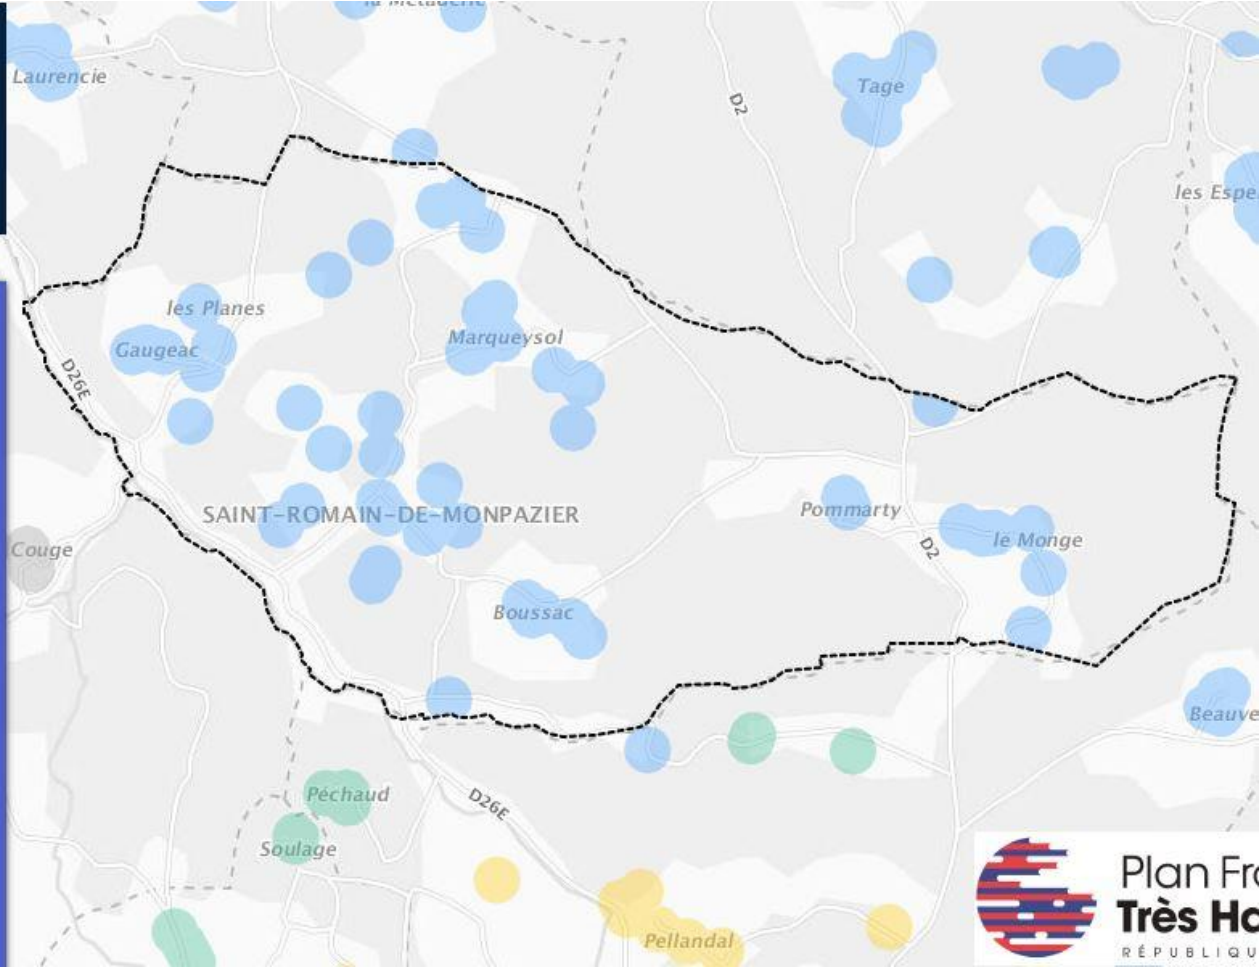

● INÉLIGIBLE	● 3 À 8 MBIT/S	● 30 À 100 MBIT/S
● MOINS DE 3 MBIT/S	● 8 À 30 MBIT/S	● 100 MBIT/S ET PLUS
● COUVERTURE WIMAX RADIO		
● COUVERTURE SATELLITE