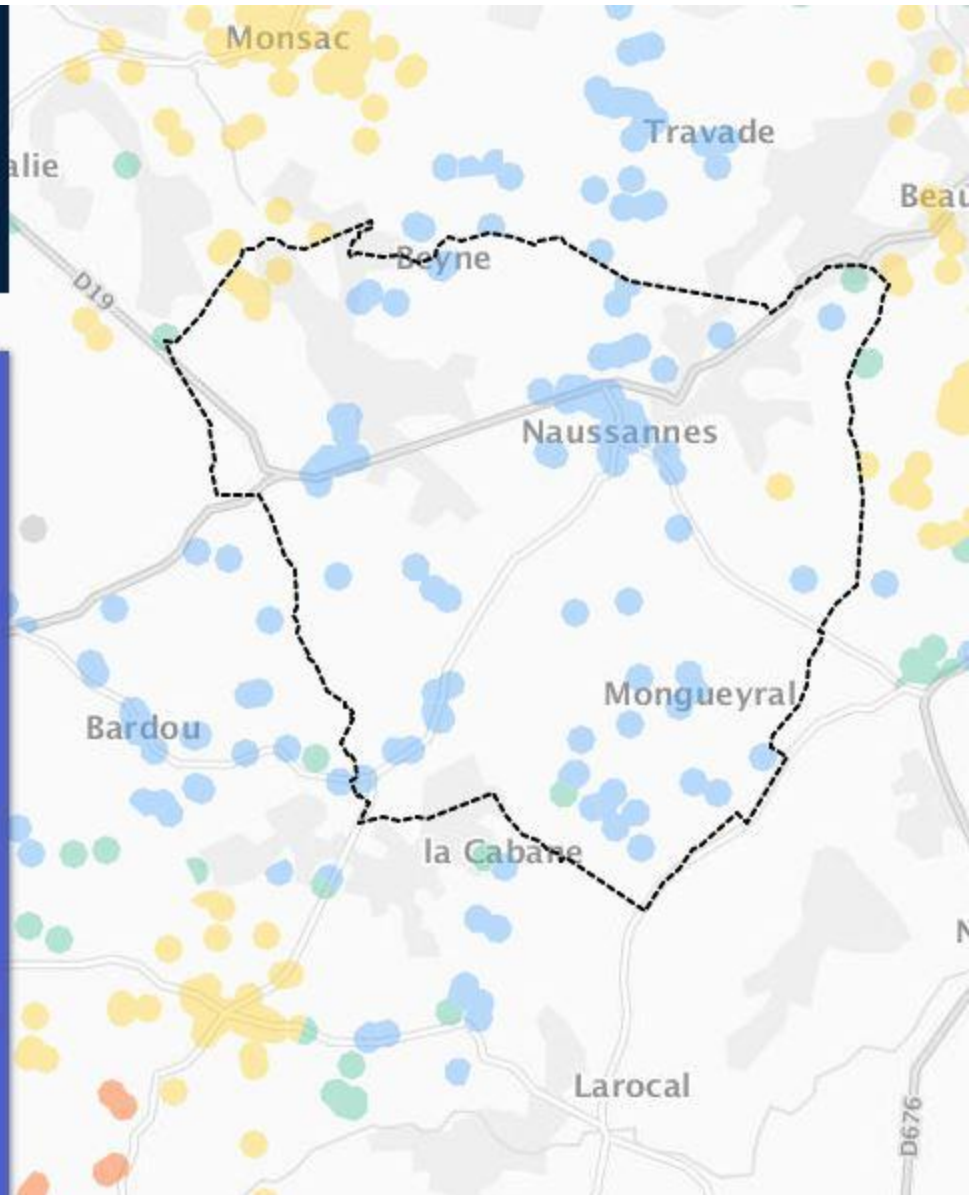

- INÉLIGIBLE
- 3 À 8 MBIT/S
- 30 À 100 MBIT/S
- MOINS DE 3 MBIT/S
- 8 À 30 MBIT/S
- 100 MBIT/S ET PLUS

- COUVERTURE WIMAX RADIO
- COUVERTURE SATELLITE

Naussannes (DORDOGNE)

Pourcentage de logements et locaux professionnels par classes de débit à la fin de l'année 2017