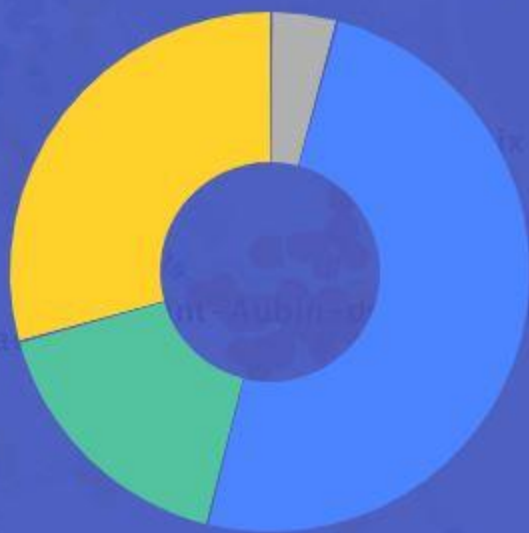

- COUVERTURE WIMAX RADIO
- COUVERTURE SATELLITE

Gaugeac (DORDOGNE)

Pourcentage de logements et locaux professionnels par classes de débit à la fin de l'année 2017

- INÉLIGIBLE
- MOINS DE 3 MBIT/S
- 3 À 8 MBIT/S
- 8 À 30 MBIT/S
- 30 À 100 MBIT/S
- 100 MBIT/S ET PLUS
- COUVERTURE WIMAX RADIO
- COUVERTURE SATELLITE

- COUVERTURE WIMAX RADIO
- COUVERTURE SATELLITE

Lanquais (DORDOGNE)

Pourcentage de logements et locaux professionnels par classes de débit à la fin de l'année 2017

- INÉLIGIBLE
- 3 À 8 MBIT/S
- 30 À 100 MBIT/S
- MOINS DE 3 MBIT/S
- 8 À 30 MBIT/S
- 100 MBIT/S ET PLUS