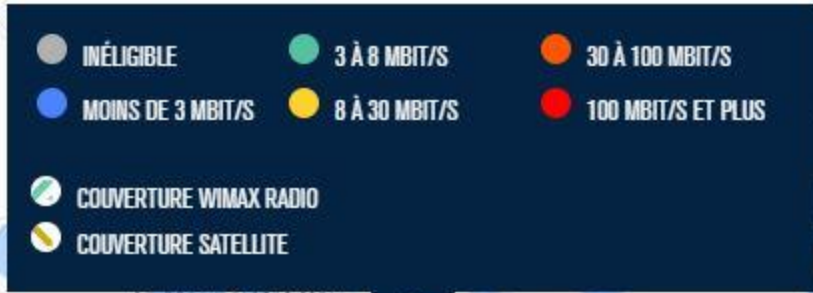

- COUVERTURE WIMAX RADIO
- COUVERTURE SATELLITE

Gaugeac (DORDOGNE)

Pourcentage de logements et locaux professionnels par classes de débit à la fin de l'année 2017

- INÉLIGIBLE
- MOINS DE 3 MBIT/S
- 3 À 8 MBIT/S
- 8 À 30 MBIT/S
- 30 À 100 MBIT/S
- 100 MBIT/S ET PLUS
- COUVERTURE WIMAX RADIO
- COUVERTURE SATELLITE

Lalinde (DORDOGNE)
 Pourcentage de logements et locaux professionnels par classes de débit à la fin de l'année 2017

- INÉLIGIBLE
- 3 À 8 MBIT/S
- 30 À 100 MBIT/S
- MOINS DE 3 MBIT/S
- 8 À 30 MBIT/S
- 100 MBIT/S ET PLUS

- COUVERTURE WIMAX RADIO
- COUVERTURE SATELLITE

Lanquais (DORDOGNE)

Pourcentage de logements et locaux professionnels par classes de débit à la fin de l'année 2017

- INÉLIGIBLE
- 3 À 8 MBIT/S
- 30 À 100 MBIT/S
- MOINS DE 3 MBIT/S
- 8 À 30 MBIT/S
- 100 MBIT/S ET PLUS