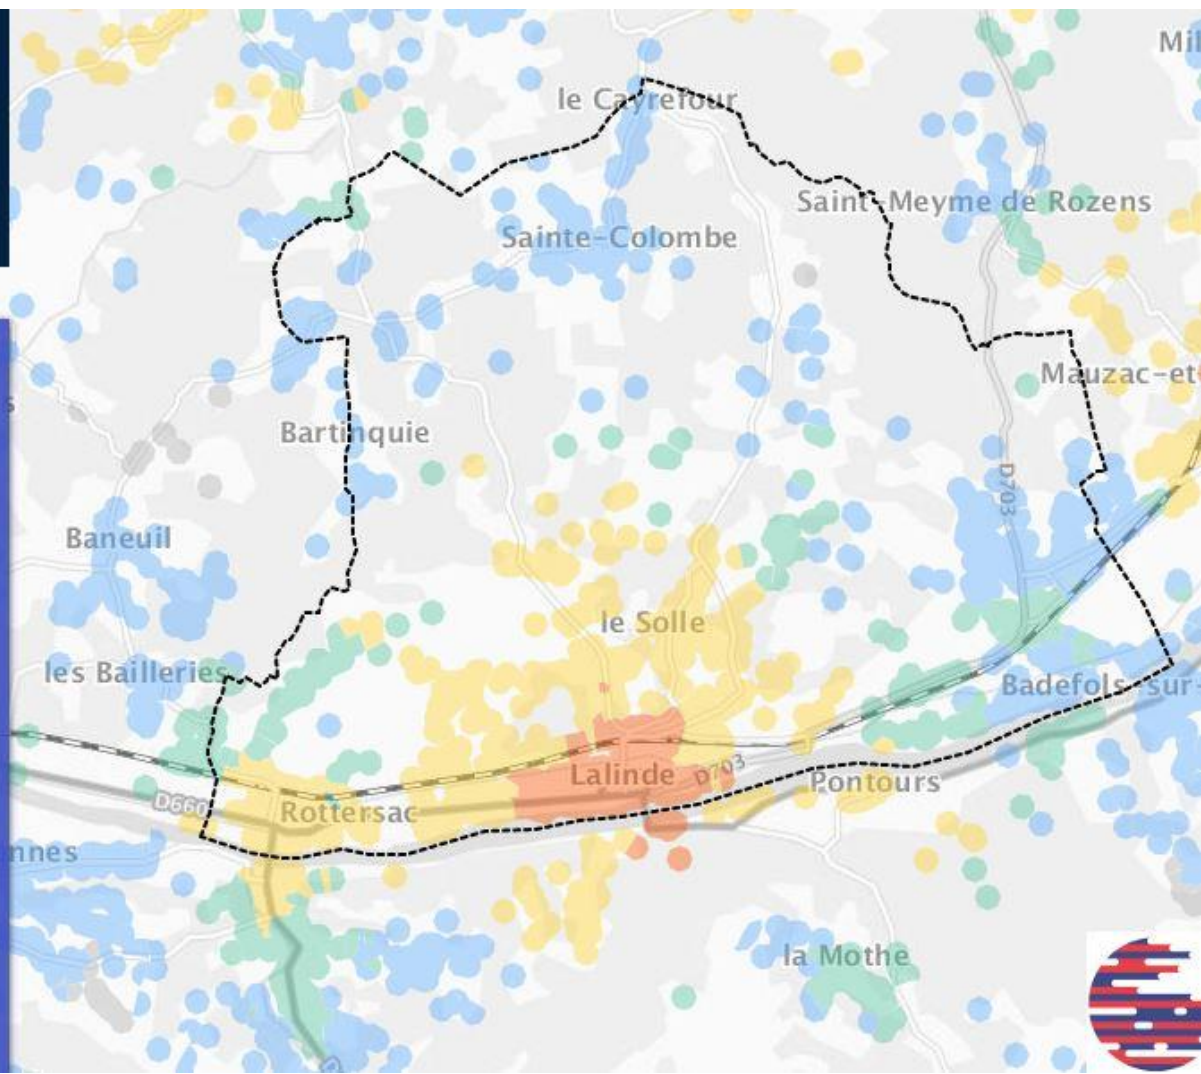

- INÉLIGIBLE
- MOINS DE 3 MBIT/S
- 3 À 8 MBIT/S
- 8 À 30 MBIT/S
- 30 À 100 MBIT/S
- 100 MBIT/S ET PLUS
- COUVERTURE WIMAX RADIO
- COUVERTURE SATELLITE

Lalinde (DORDOGNE)
Pourcentage de logements et locaux professionnels par classes de débit à la fin de l'année 2017